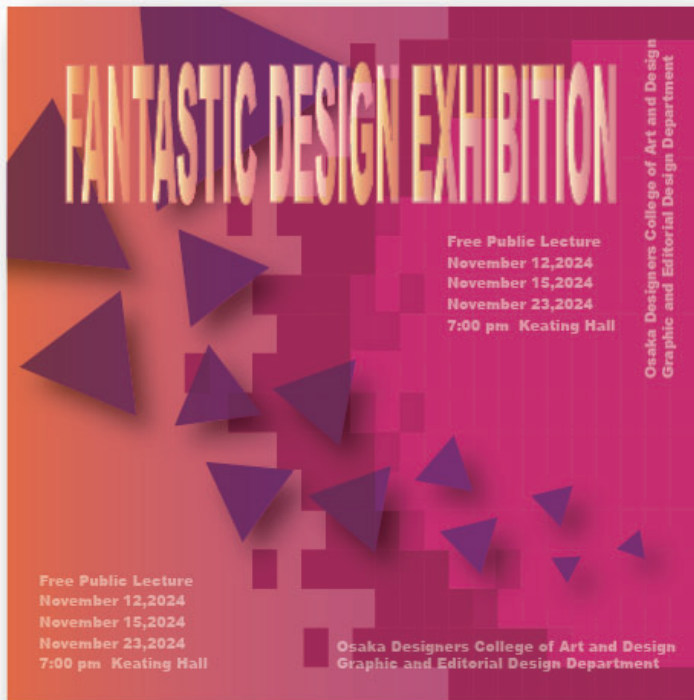

05 FANTASTIC DESIGN EXHIBITION

文字素材と幾何形態やラインなどを使用し、タイポグラフィックシステムを用いて3つ作成しました。
3つとも違う雰囲気の商品にし、見ていて飽きないものを作りました。

01. ガラス (グリッドシステム)
02. お菓子 (転調システム)
03. 和音楽 (拡張システム)

01.