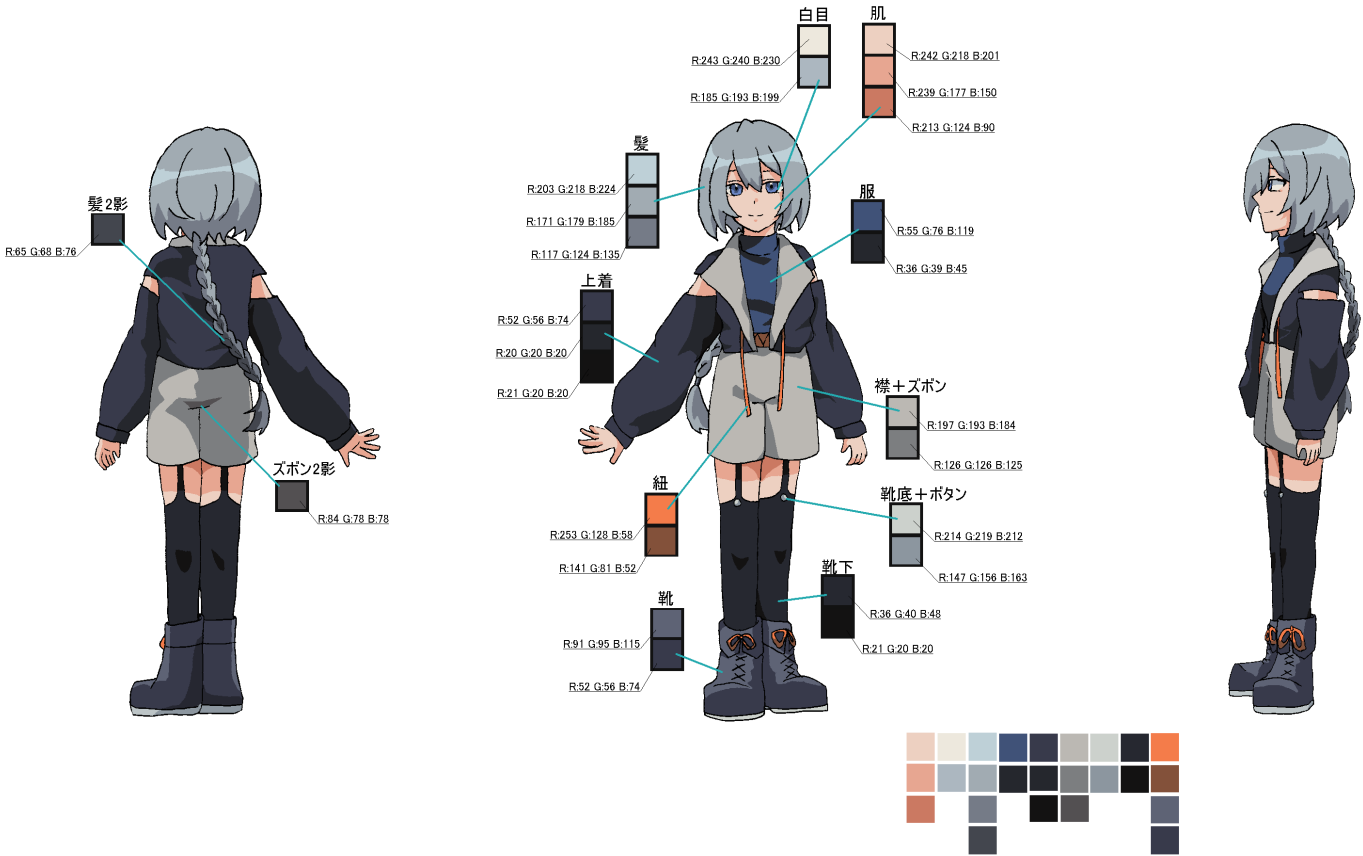

portfolio

平野真琴

自主制作

三面図

PaintMan
各 3 時間

目パチ口パク

PaintMan
3 時間

オリジナルカードゲームデザイン

表面

裏面

平野真琴

Photoshop

4 時間