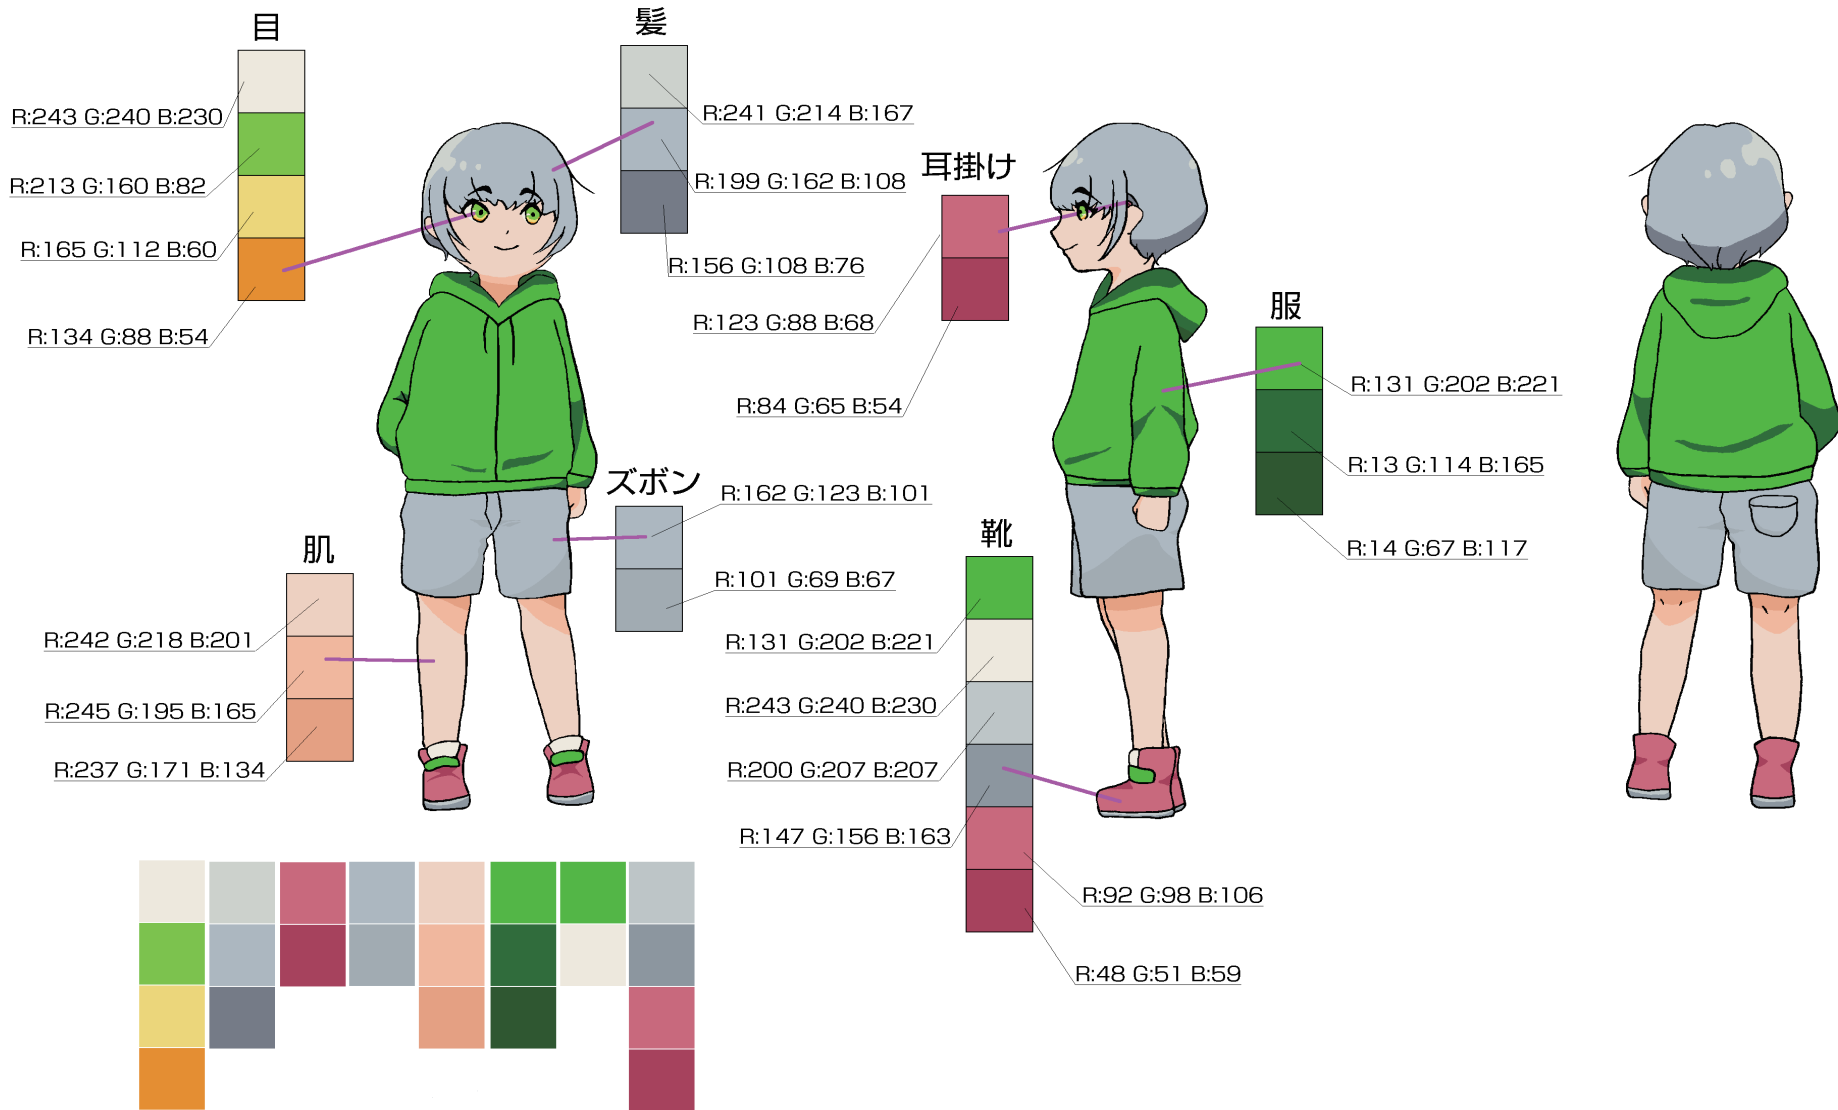

portfolio

安田彩花

フォトショップ

リンゴ
厚塗り

フォトショップ

三面図 1

三面図 2

三面図 3

R ネロ

HP 500

カード

イラストレーター

フォトショップ

[一人の影]

相手のターンを1回封じ

山札から3枚引ける

18

19

20

21

?

22

23

24

57

エグーン!!

(9)

54 ~ 66

58

59

60

61