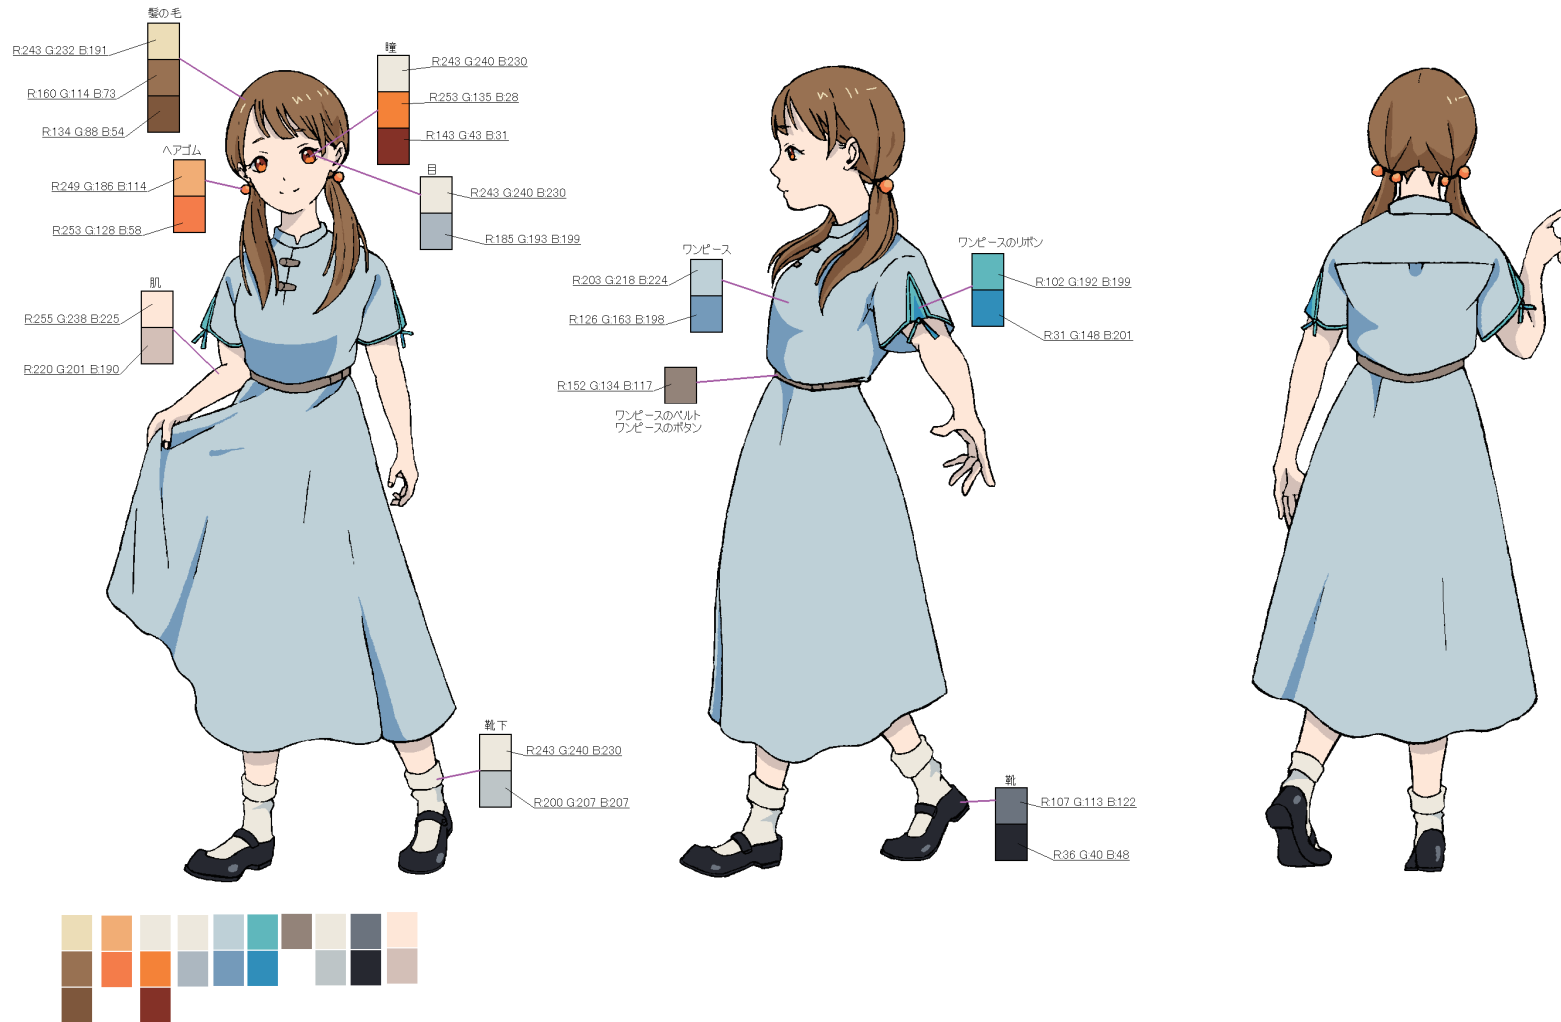

・三面図：カラーパターン・カフェラテ

使用ソフト：Paint Man, Trace Man

制作時間：4時間