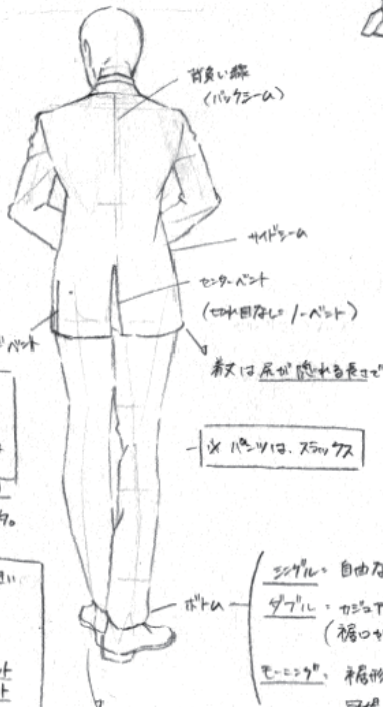

※ バックは、スリット

短い靴下はダメ。
膝下まで履くこと!
(ロングソックス)