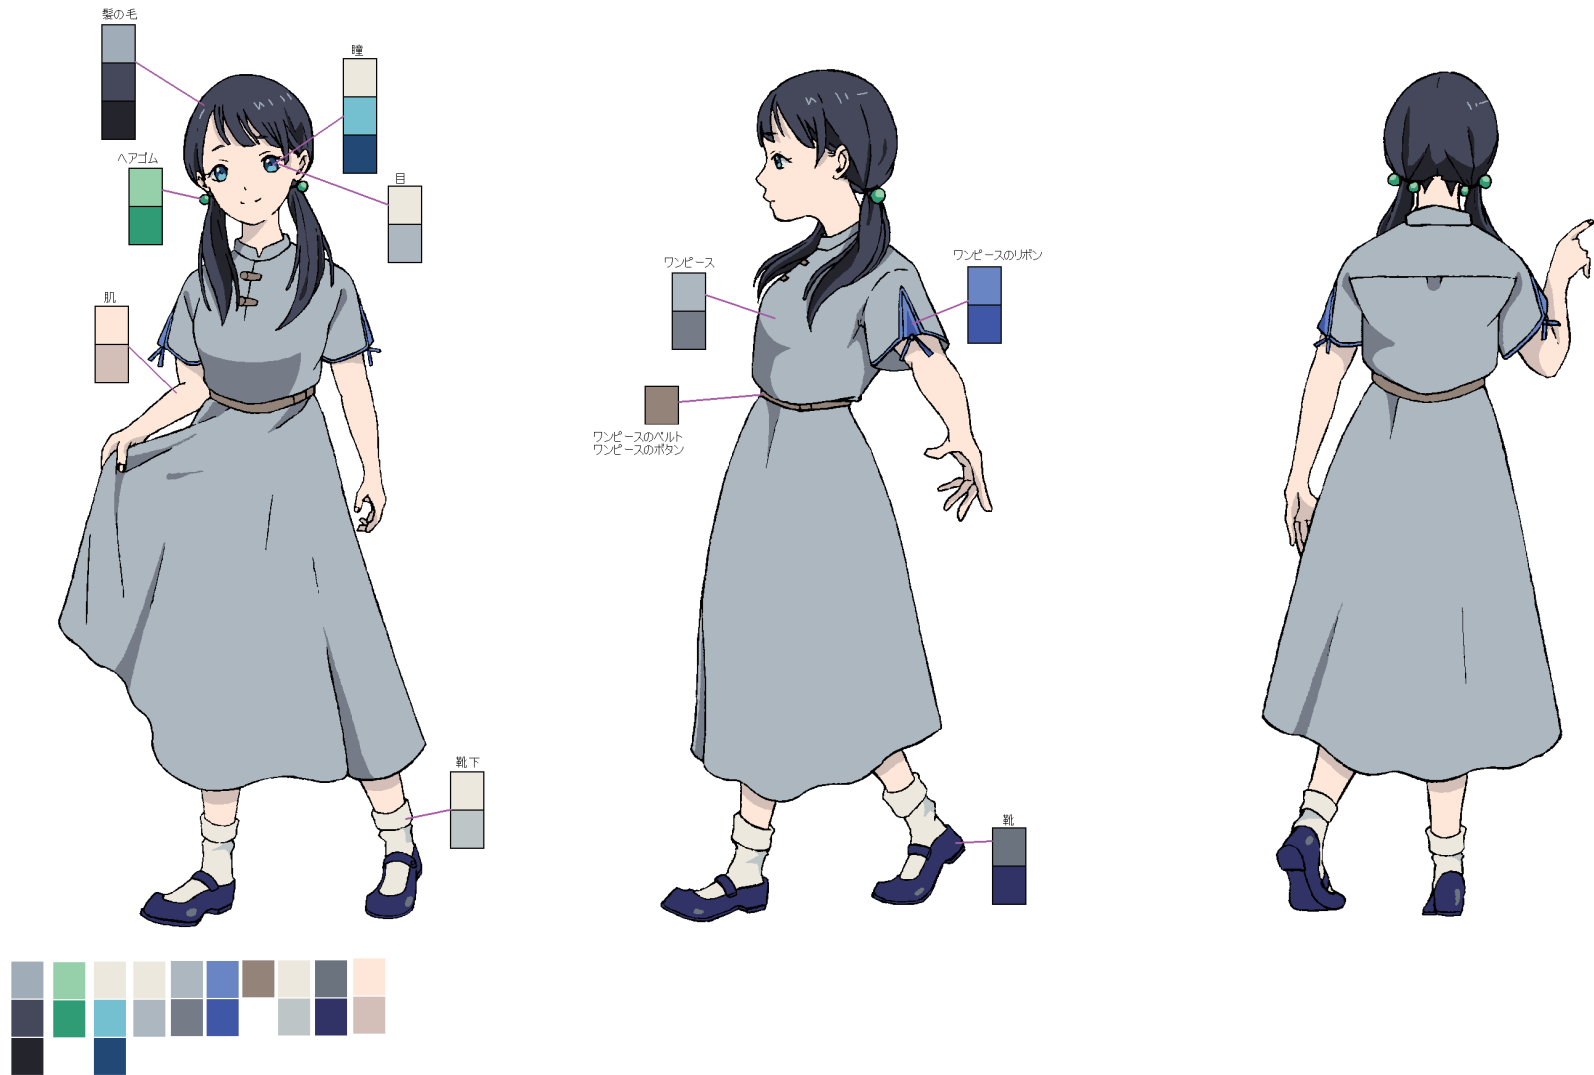

・三面図：カラーパターン・ビター

使用ソフト：Paint Man, Trace Man

制作時間：4時間