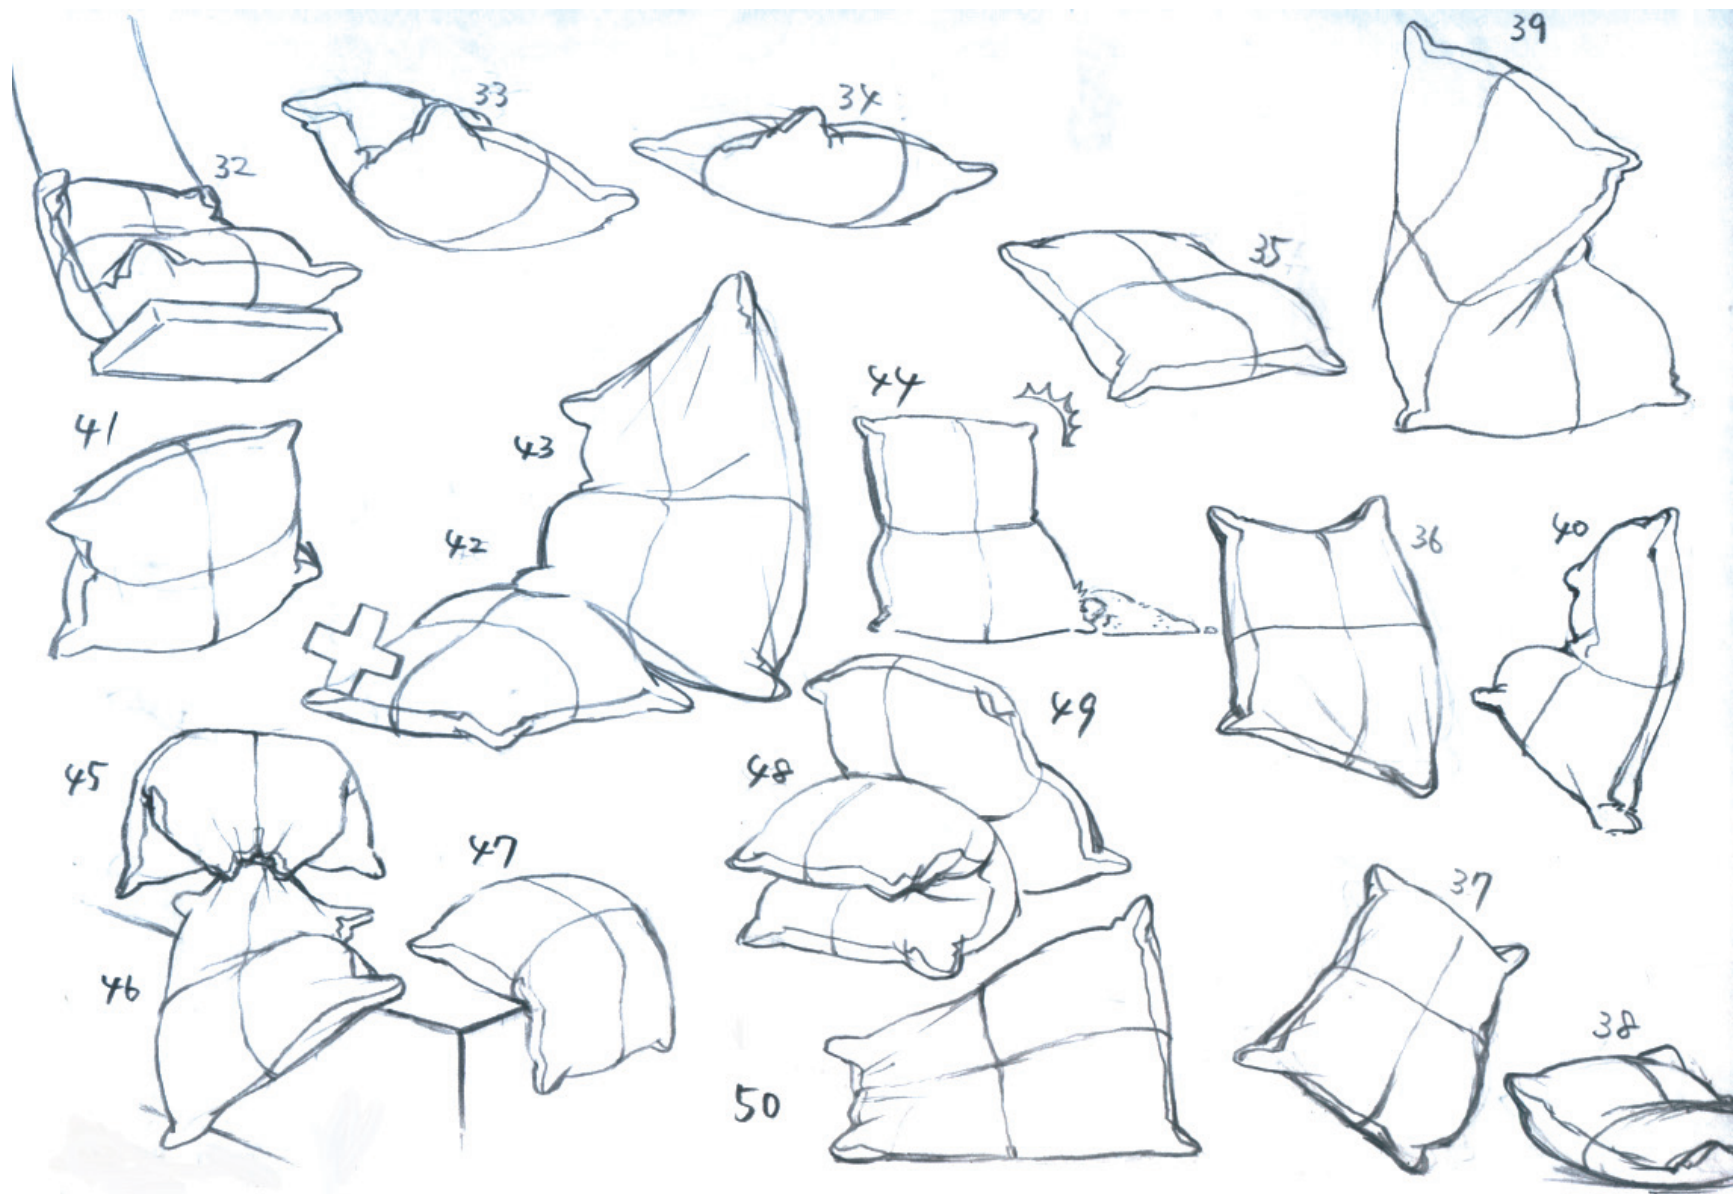

小麦粉袋

鉛筆

制作時間 各5分