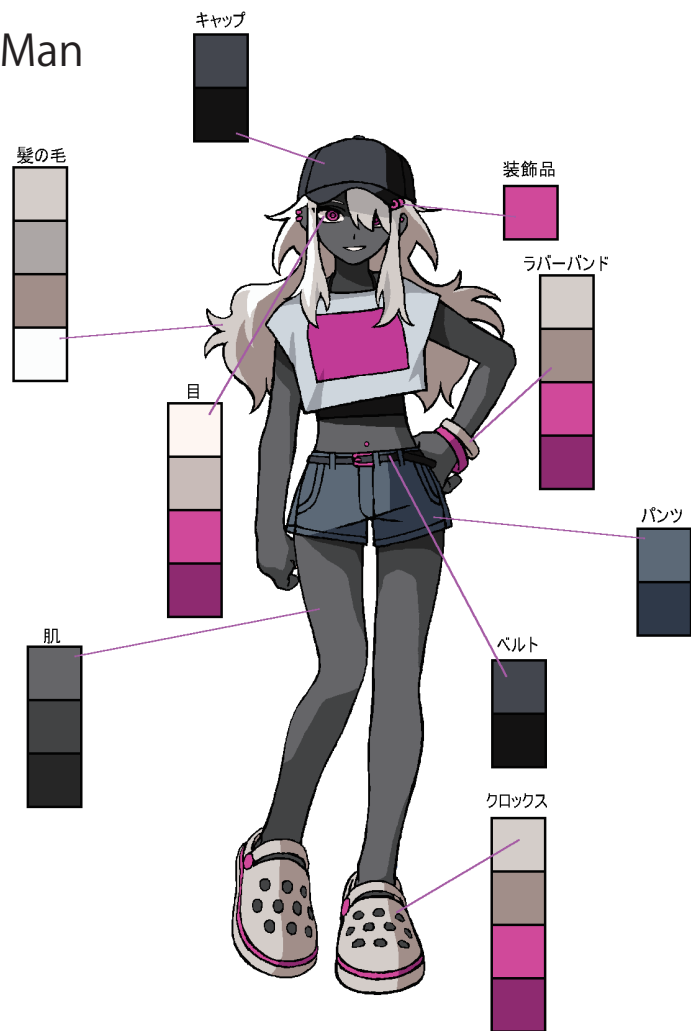

ポートフォリオ

栗原 花春

三面図

使用ソフト PaintMan
制作時間 4時間

キャラクターカラー指定表

- 髪の色**
 - R:25 G:140 B:193
 - R:47 G:104 B:167
 - R:35 G:82 B:134
 - R:249 G:174 B:9
- 目**
 - R:255 G:249 B:246
 - R:210 G:197 B:191
 - R:249 G:176 B:16
 - R:159 G:112 B:10
- 肌**
 - R:255 G:225 B:206
 - R:255 G:183 B:140
 - R:255 G:149 B:87
- キャップ**
 - R:65 G:68 B:76
 - R:21 G:20 B:20
- 装飾品**
 - R:249 G:176 B:16
- ラバーバンド**
 - R:25 G:140 B:193
 - R:35 G:82 B:134
 - R:249 G:176 B:16
 - R:173 G:122 B:11
- ベルト**
 - R:65 G:68 B:76
 - R:21 G:20 B:20
- クロックス**
 - R:25 G:140 B:193
 - R:35 G:82 B:134
 - R:249 G:176 B:16
 - R:173 G:122 B:11
- パンツ**
 - R:41 G:97 B:148
 - R:27 G:64 B:98
- シャツ**
 - R:210 G:221 B:225
 - R:175 G:183 B:187
 - R:0 G:132 B:193
 - R:15 G:84 B:145
- インナー**
 - R:21 G:20 B:20

三面図

使用ソフト PaintMan
制作時間 4時間

カードゲーム デザイン

使用ソフト Photoshop、illustrator
制作時間 9時間

デジタル 模写

使用ソフト Photoshop
制作時間 7時間

写真合成

使用ソフト Photoshop、illustrator
制作時間 7時間

クロッキー

鉛筆

制作時間 各1~2分

小麦粉袋

鉛筆

制作時間 各5分

小麦粉袋

鉛筆

制作時間 各5分

鉛筆 デッサン

鉛筆 パジエント
制作時間 10時間

模写

鉛筆 シャープペンシル
制作時間 6時間