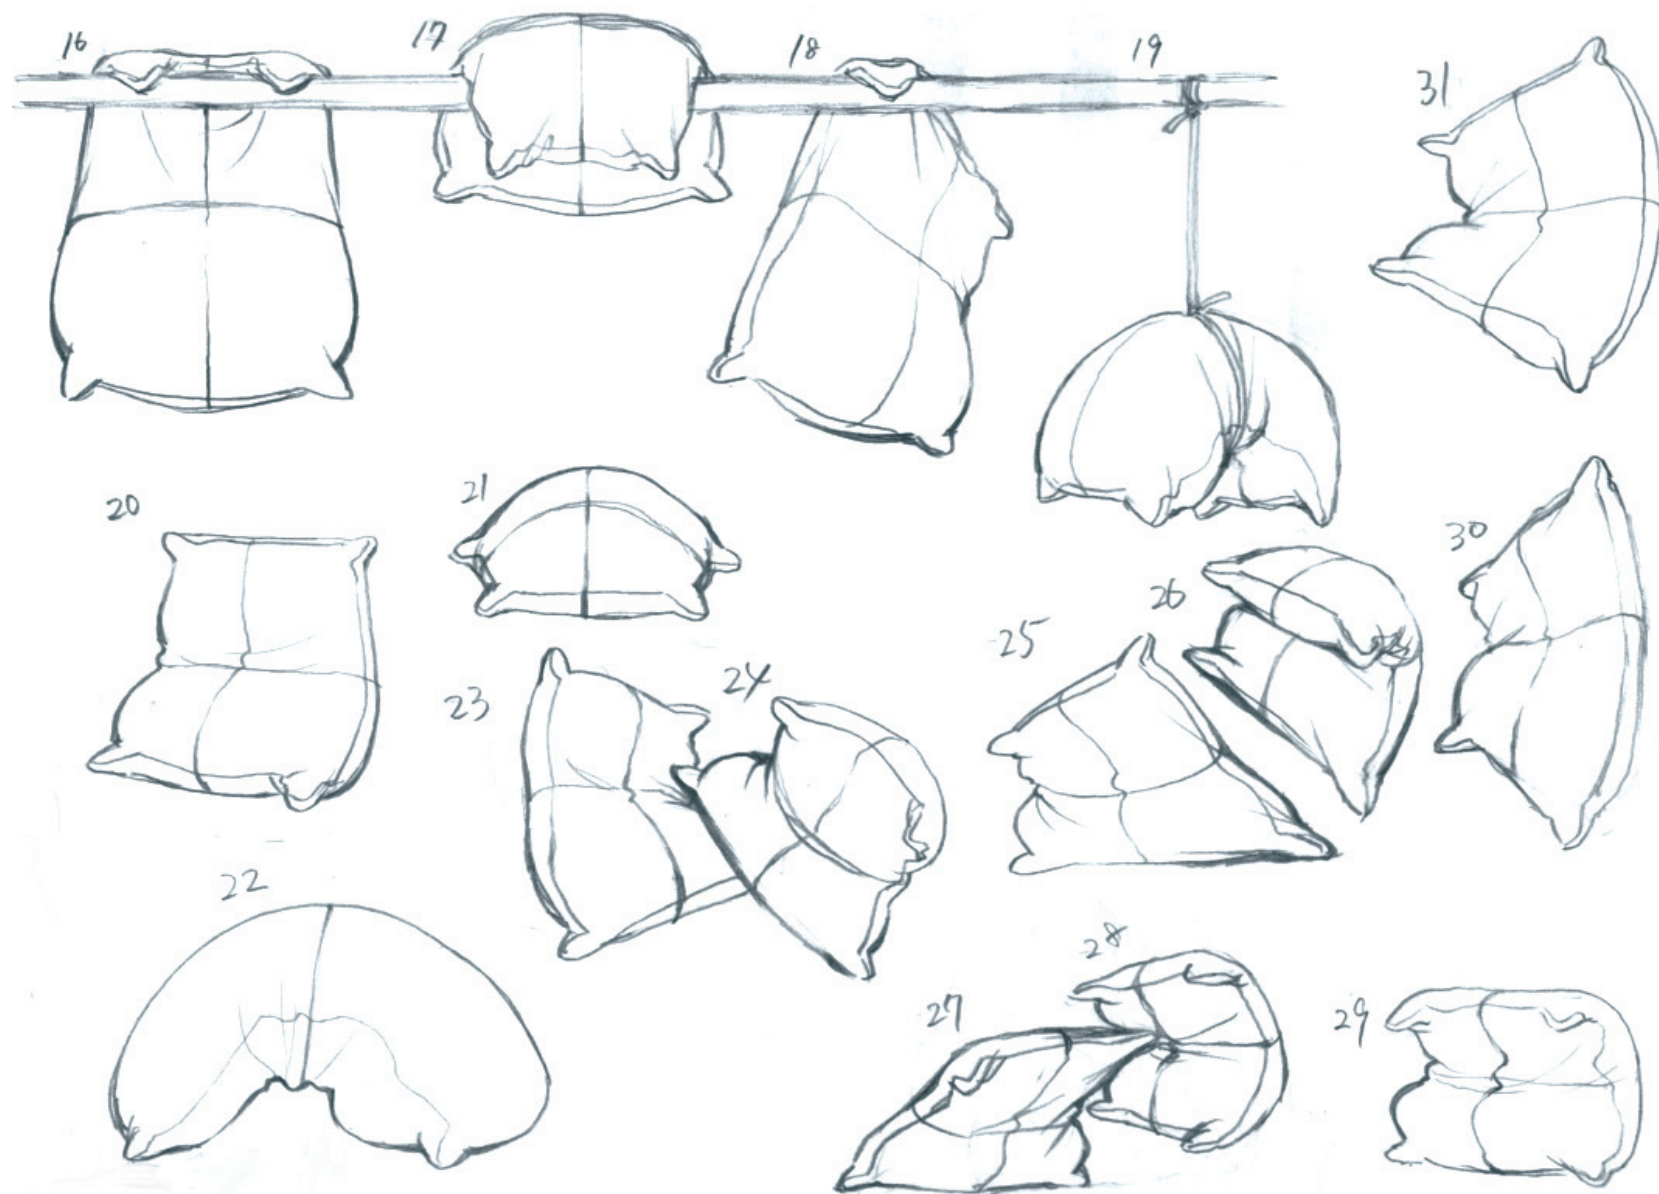

小麦粉袋

鉛筆

制作時間 各5分