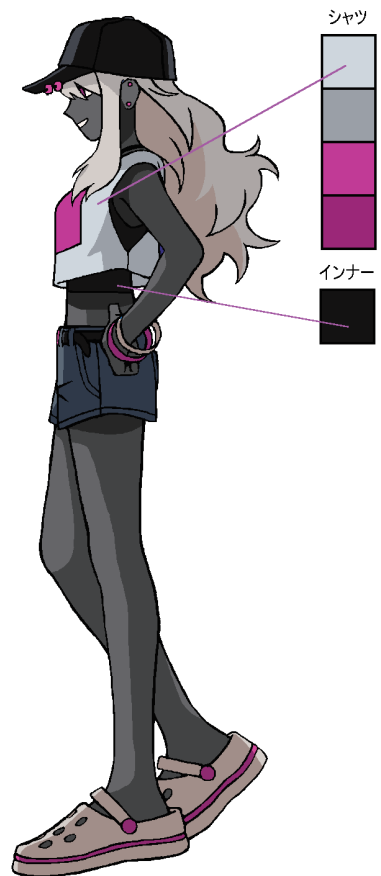

三面図

使用ソフト PaintMan
制作時間 4時間