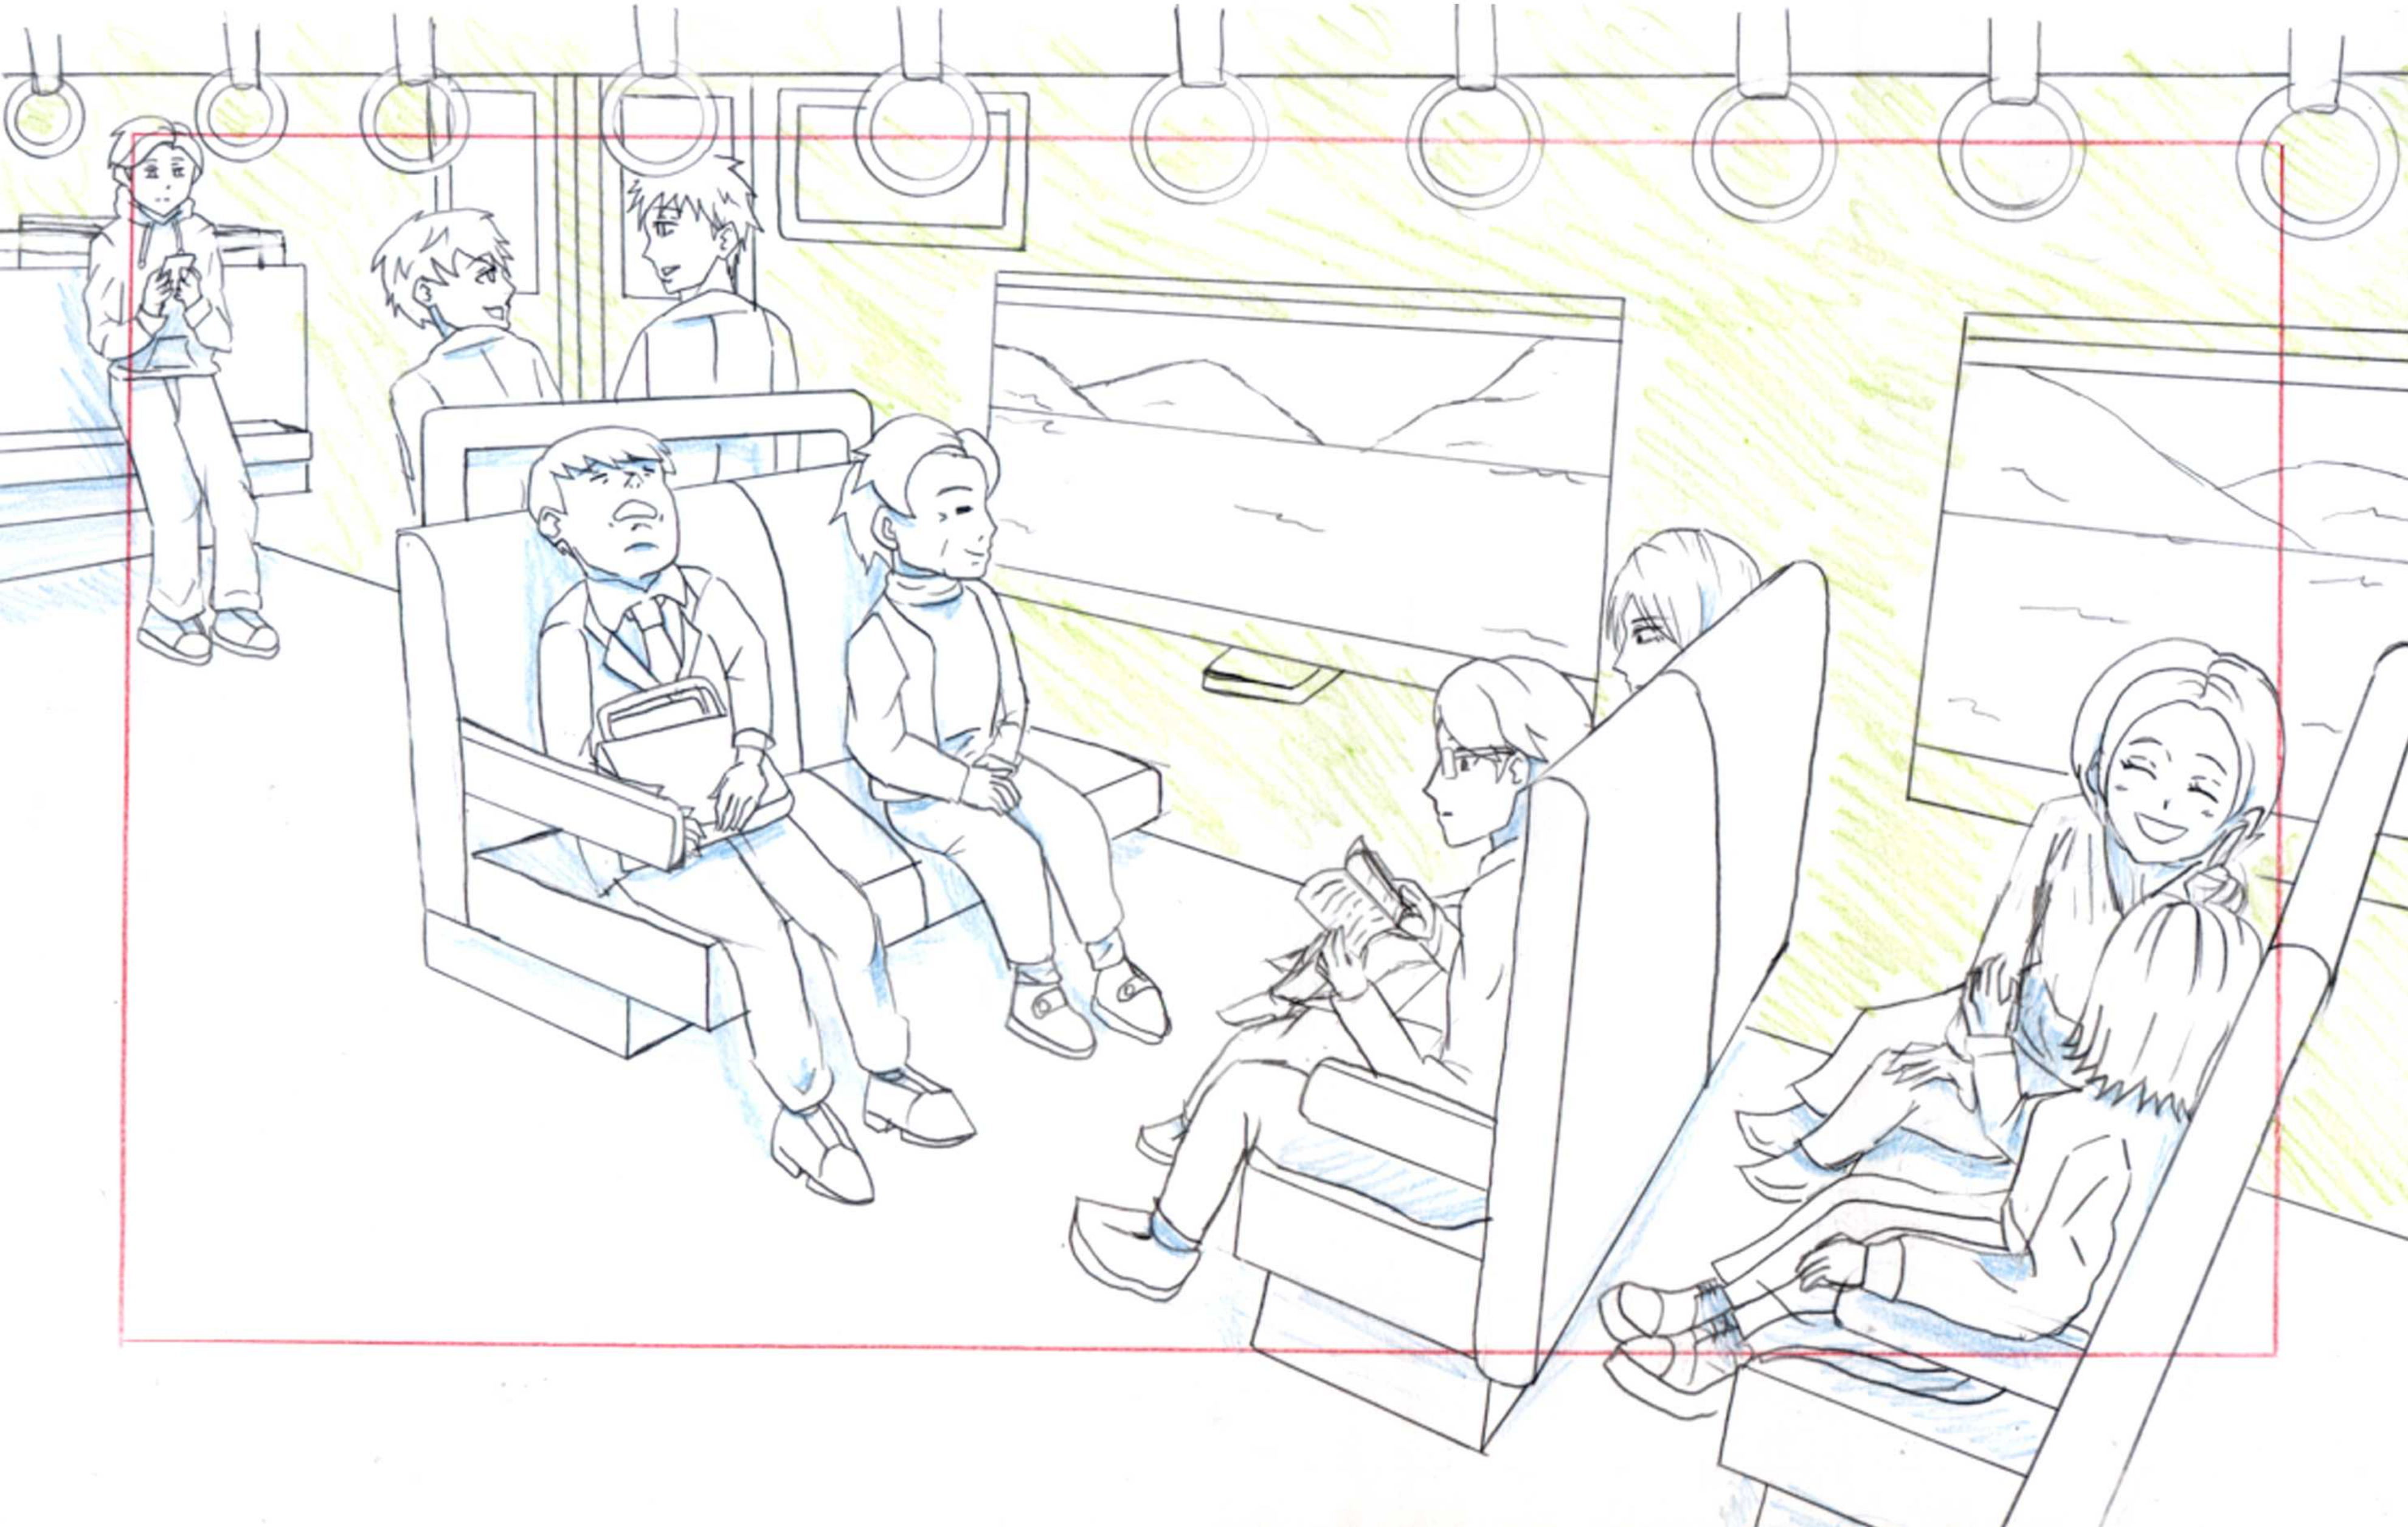

# レイアウト

制作時間:130分