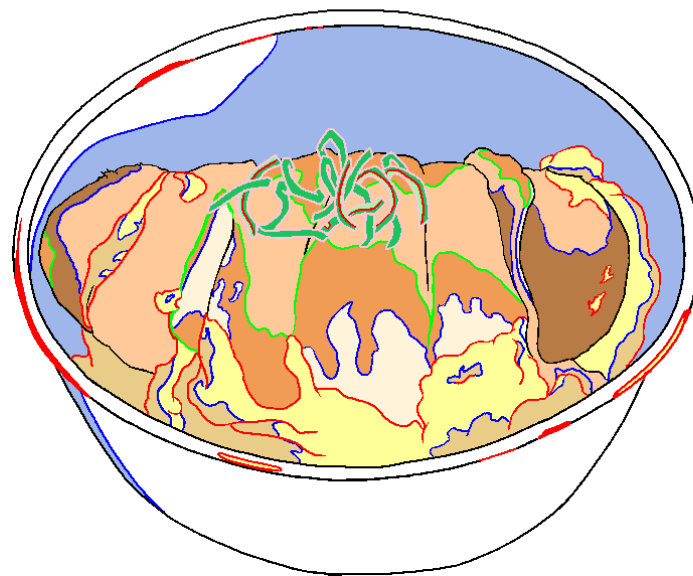

山本 飛翔

約4時間

お団子

宇
じん二

約1時間30分

約 3 時間

各 約 90 分

5 1/2"

9 1/2"

8 1/2" 30"

6 1/2"

10 1/2"

8 1/2"

9分

28分

17分