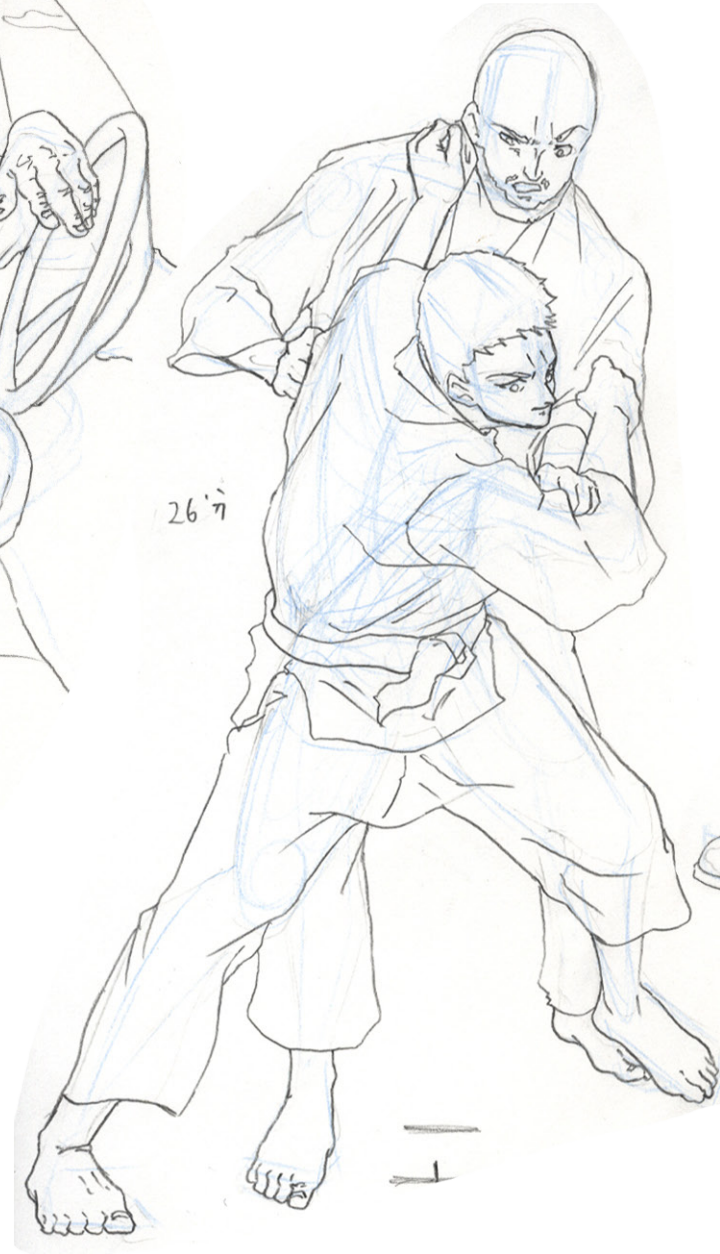

山本 飛翔

約4時間

お団子

宇
じん二

約1時間30分

約 3 時間

各 約 90 分

5 1/2"

15分

15分

25

26

20

2~3分クロッキー

デッサン 各約10時間

制作期間 約 6 時間