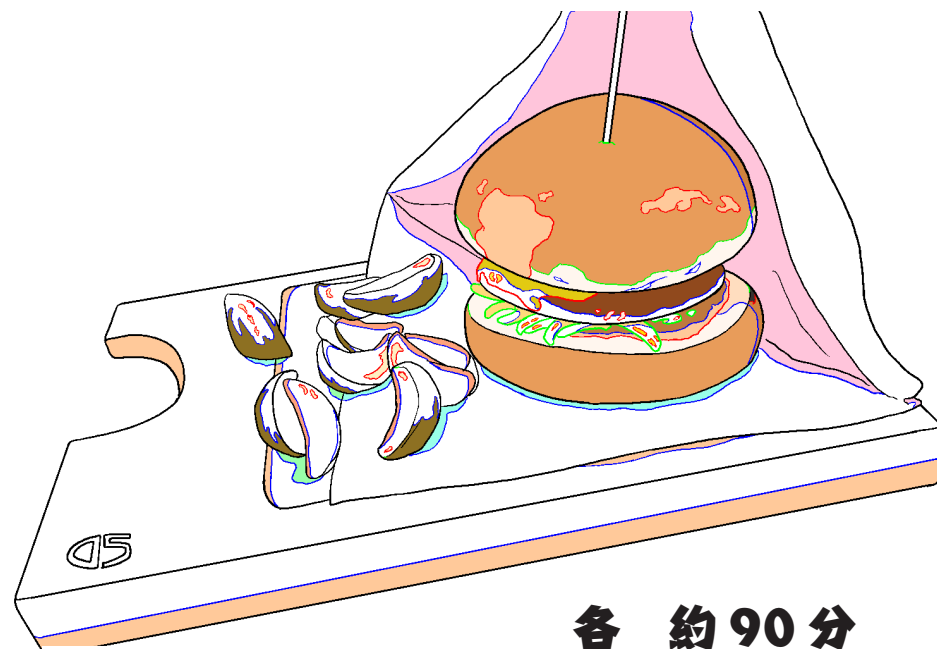

山本 飛翔

約4時間

お団子

宇
じん二

約1時間30分

約 3 時間

各 約 90 分

5 1/2"