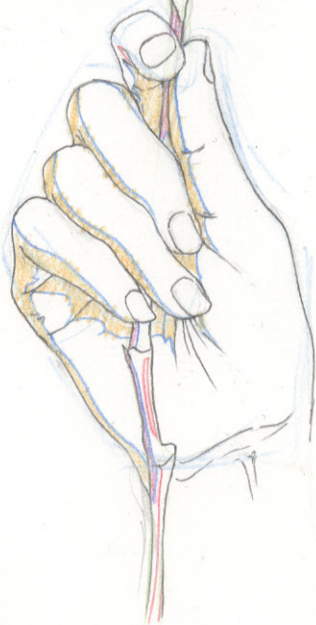

20分

27分

約16分

20分

22分

約40分