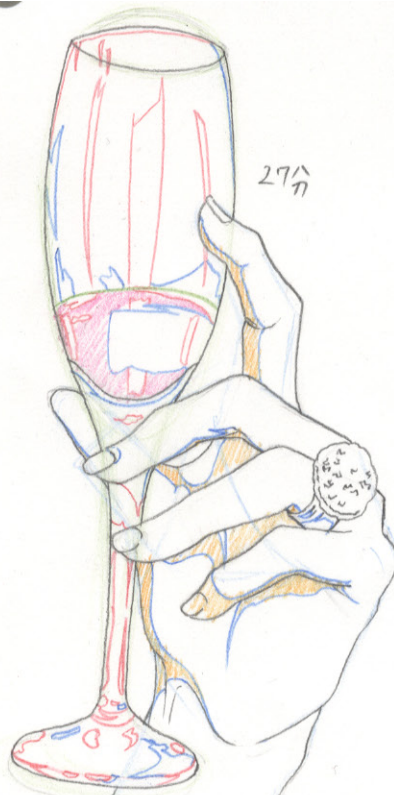

20分

27分

約16分

20分

22分

約40分