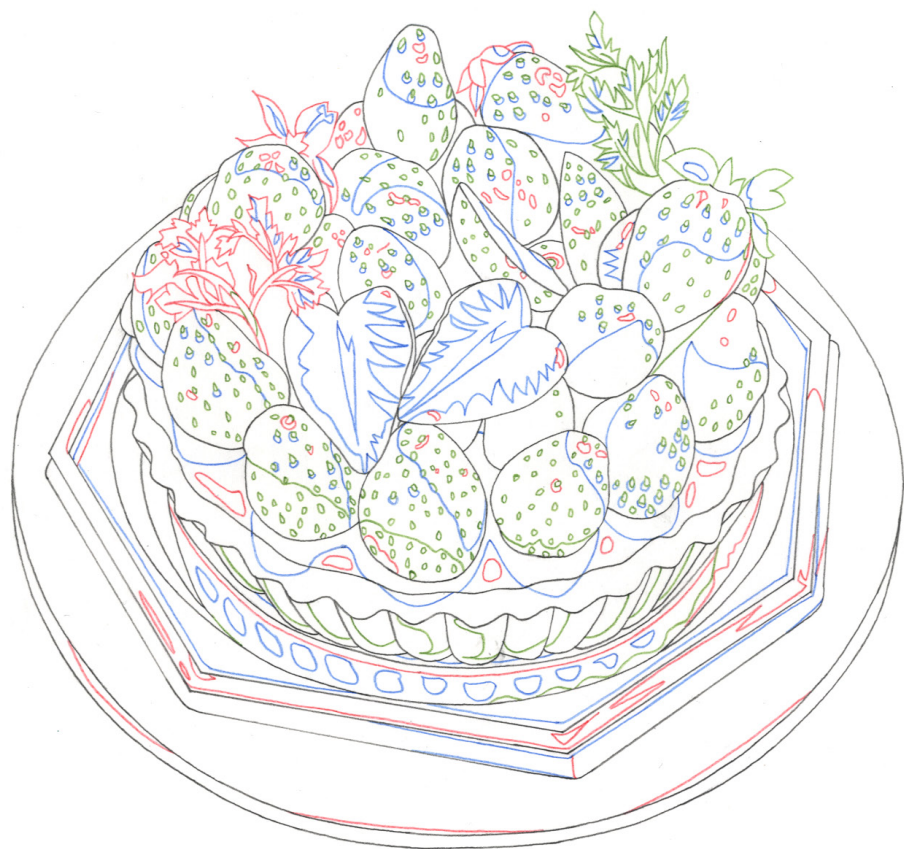

山本 飛翔

約4時間

お団子

宇
じん二

約1時間30分

約 3 時間

各 約 90 分

5 1/2"

9 1/2"

8 1/2" 30"

6 1/2"

10 1/2"

8 1/2"

9分

28分

17分