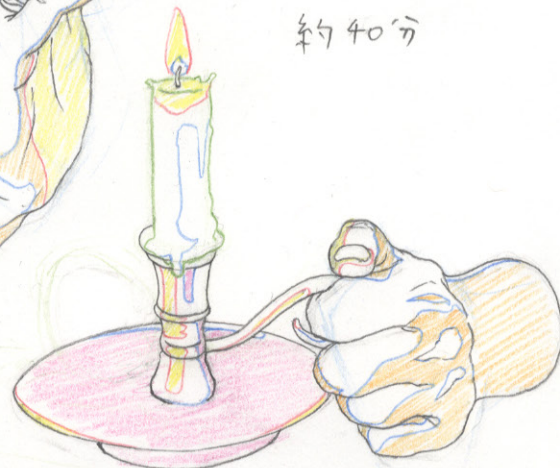

20分

27分

約16分

20分

22分

約40分