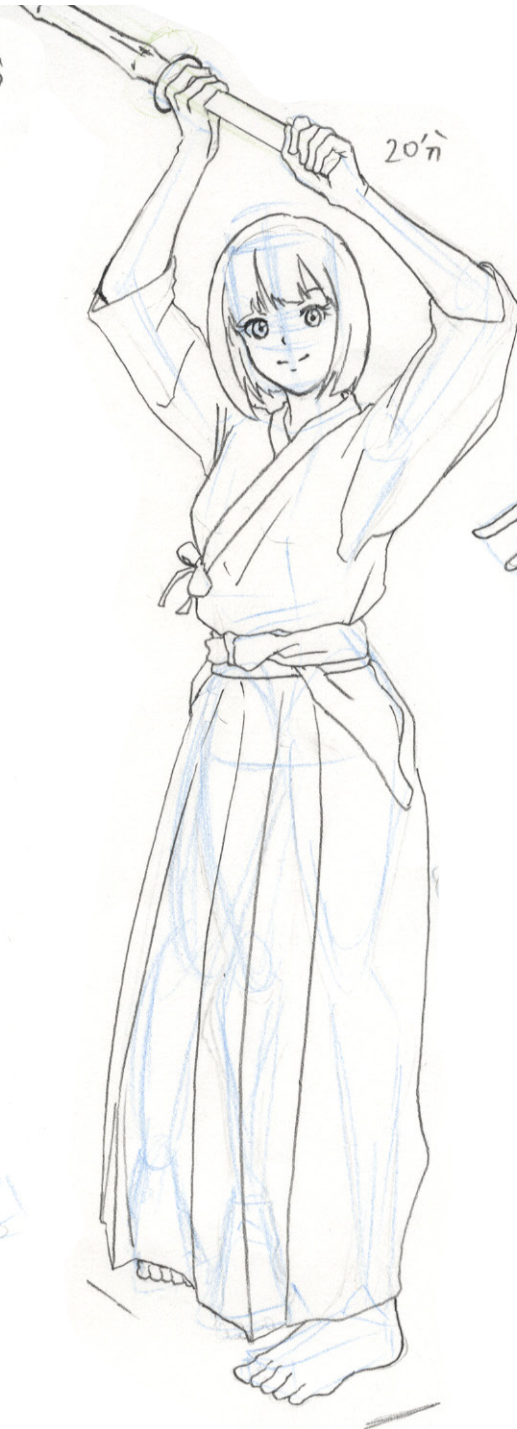

山本 飛翔

約4時間

お団子

宇
じん二

約1時間30分

約 3 時間

各 約 90 分

5 1/2"

約40分

17分

17分

15分

20分

15分

17分

18分