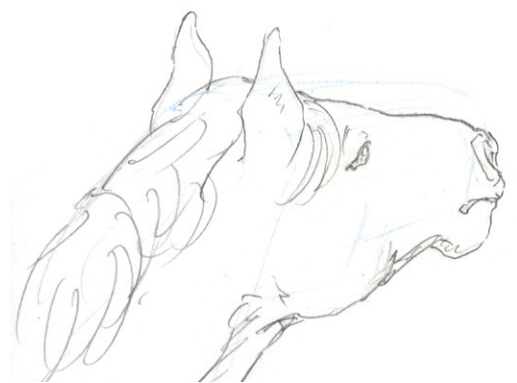

山本 飛翔

約4時間

お団子

宇
じん二

約1時間30分

約 3 時間

各 約 90 分

5 1/2"