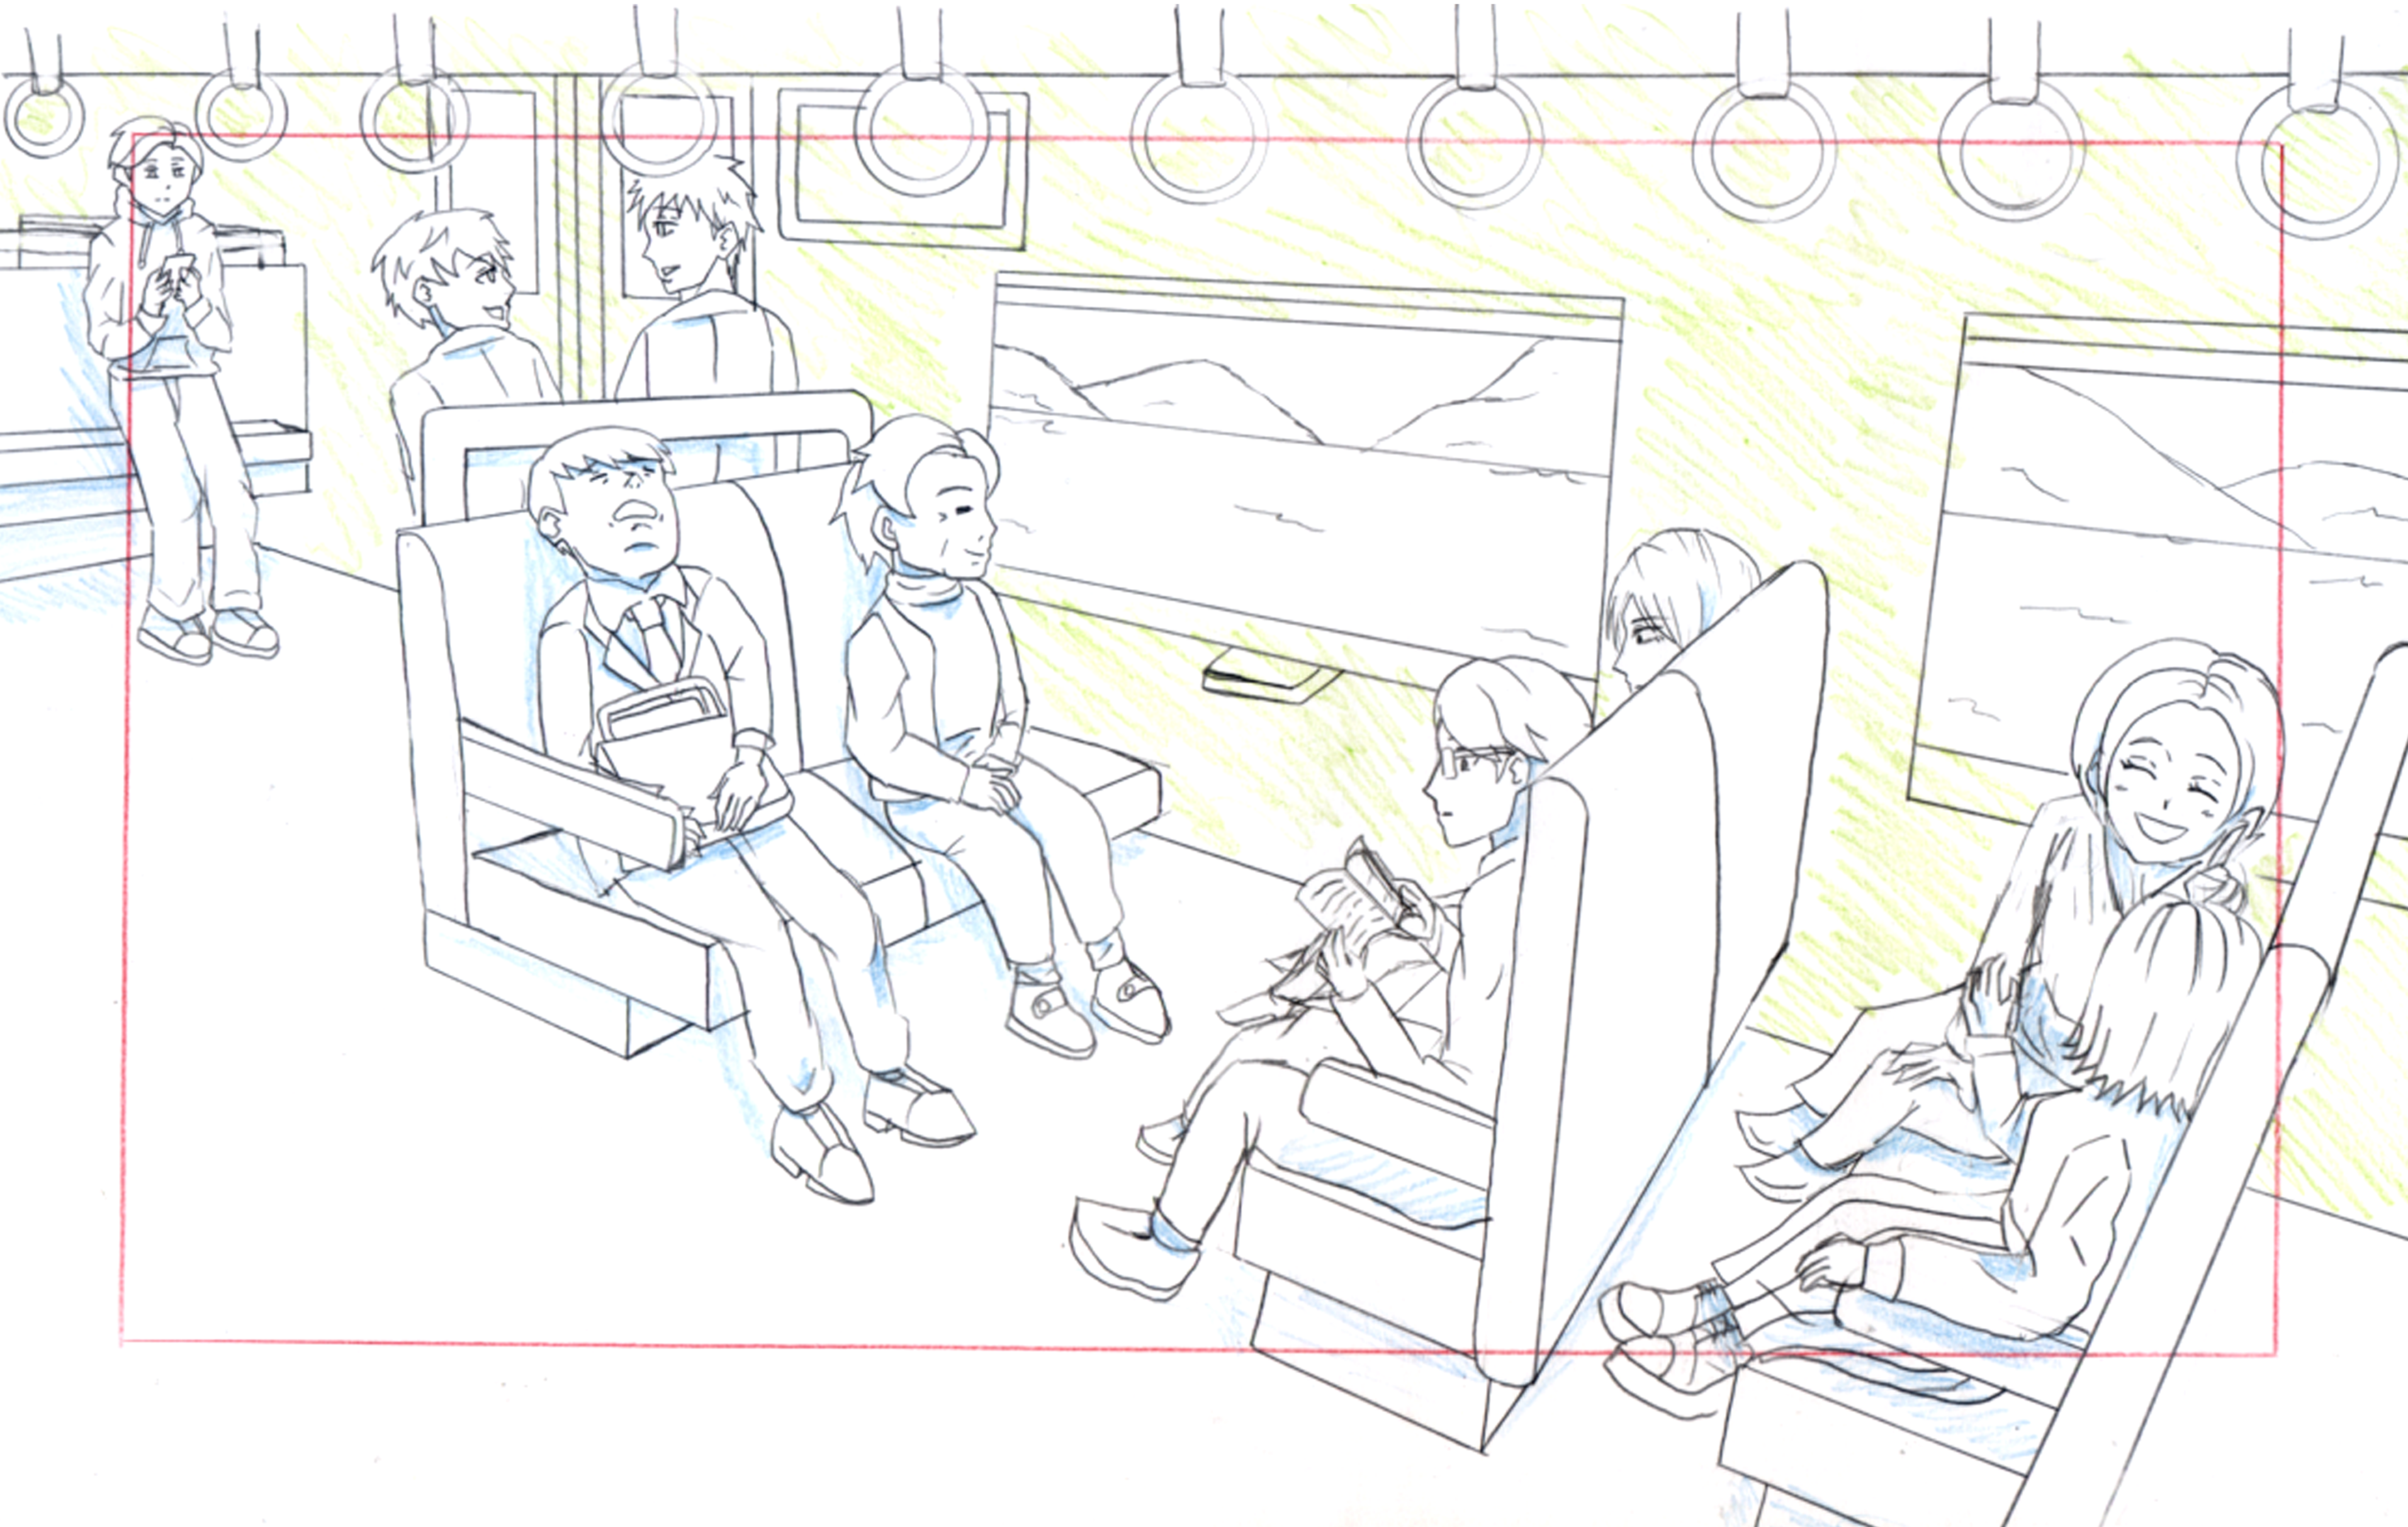

# レイアウト

制作時間:130分