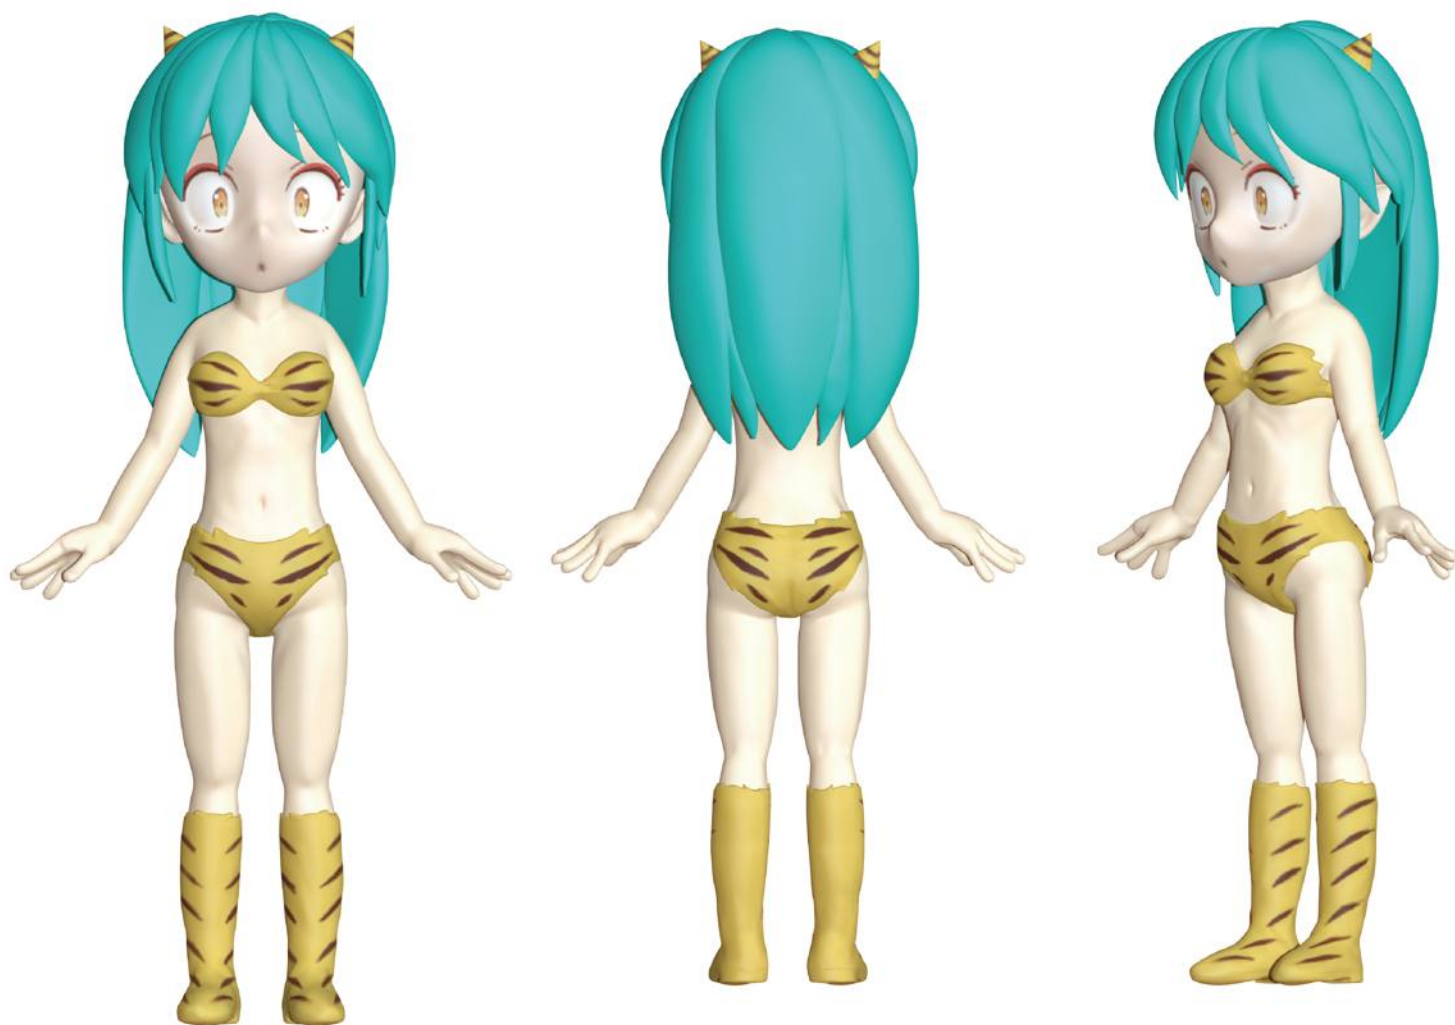

ラム

15

作品名 : うる星やつら
制作時間 : 12時間
使用ソフト : ZBrush
制作時期 : 2023年7月

授業でもらったデフォルメ素体でラムちゃんを作ってみました。
これはZBrushで初めてのキャラクター造形です。