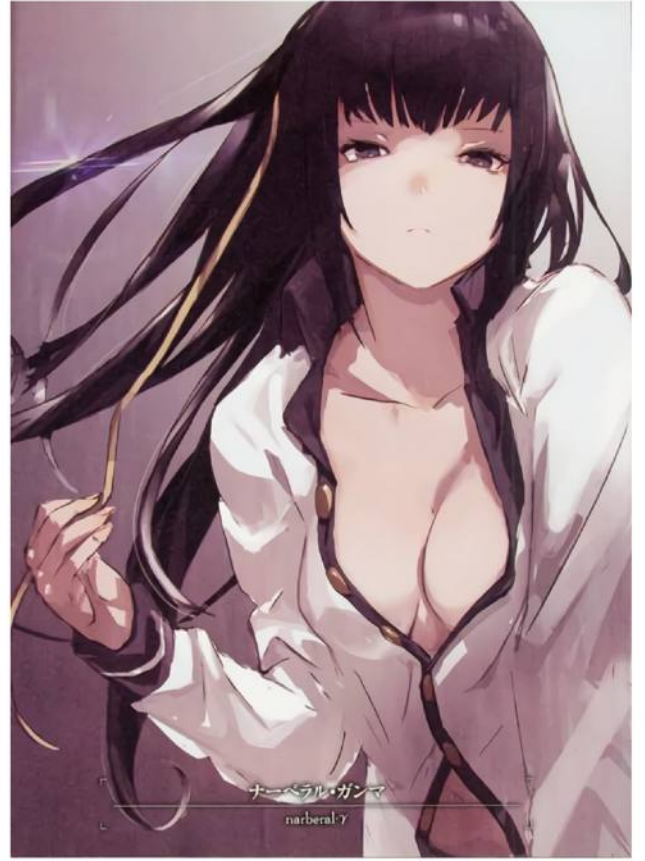

ナーベラル・ガンマ so-bin Ver.

作品名 : オーバーロード
制作時間 : 100時間
使用ソフト : ZBrush
制作時期 : 2024年2月

so-bin様は
オーバーロードの
小説イラストを
担当されています。
小説に載っているたくさん
の素晴らしいイラストの中
でこの一枚が好きです。
この蔑むような目線が
堪らなく、興奮したので
作ってみました。
だから作ってみました。