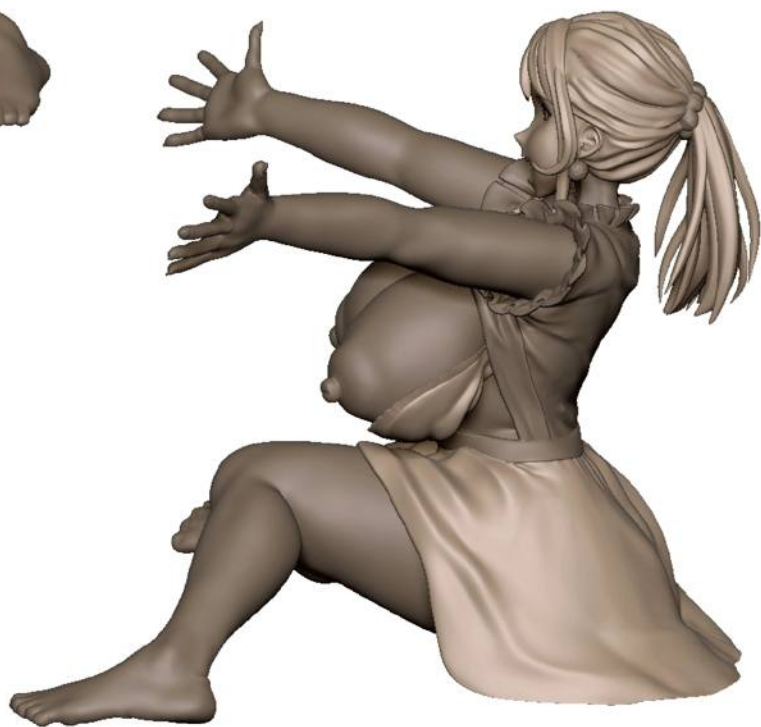

# 椿原ミラ

作品名 : Master Piece  
制作時間 : 80時間  
使用ソフト : ZBrush  
制作時期 : 2024年3月

美少女フィギュア造形で  
人体知識は何よりも  
重要なことだと思います。  
必ず身につけたいと思って、  
このキャラクターを作ること  
を決めました。  
2024年の夏ワンフェスに  
参加するため初めて  
分割をやってみました。

# 西瓜ひな子

作品名 : 溺愛観察日記  
制作時間 : 66時間  
使用ソフト : ZBrush  
制作時期 : 2024年6月

おるとろ先生のマンガ  
溺愛観察日記に  
登場する人物  
西瓜ひな子です。