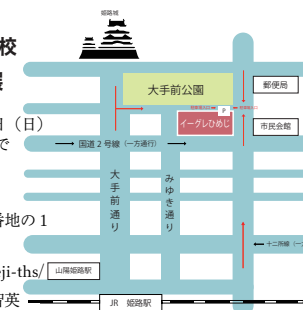

# 第60回兵庫県立 姫路工業高等学校 デザイン科作品展

- 日時 2023年2月8日(水)～2月12日(日)  
10:00～17:00 最終日は15:00まで
- 場所 イーグレひめじ地下1階 姫路市民ギャラリー

## 第60回兵庫県立姫路工業高等学校 デザイン科作品展

- 日時 2023年2月8日(水)～2月12日(日)  
10:00～17:00 最終日は15:00まで
  - 場所 イーグレひめじ地下1階  
姫路市民ギャラリー
  - 〒670-0871 兵庫県姫路市伊伝居 600 番地の 1
  - TEL 079-284-0111 FAX 079-284-0112
  - URL <http://www.hyogo-c.ed.jp/~himeji-ths/>
- 兵庫県立姫路工業高等学校 校長 三輪 智英  
DM デザイン デザイン科3年 森 雅里