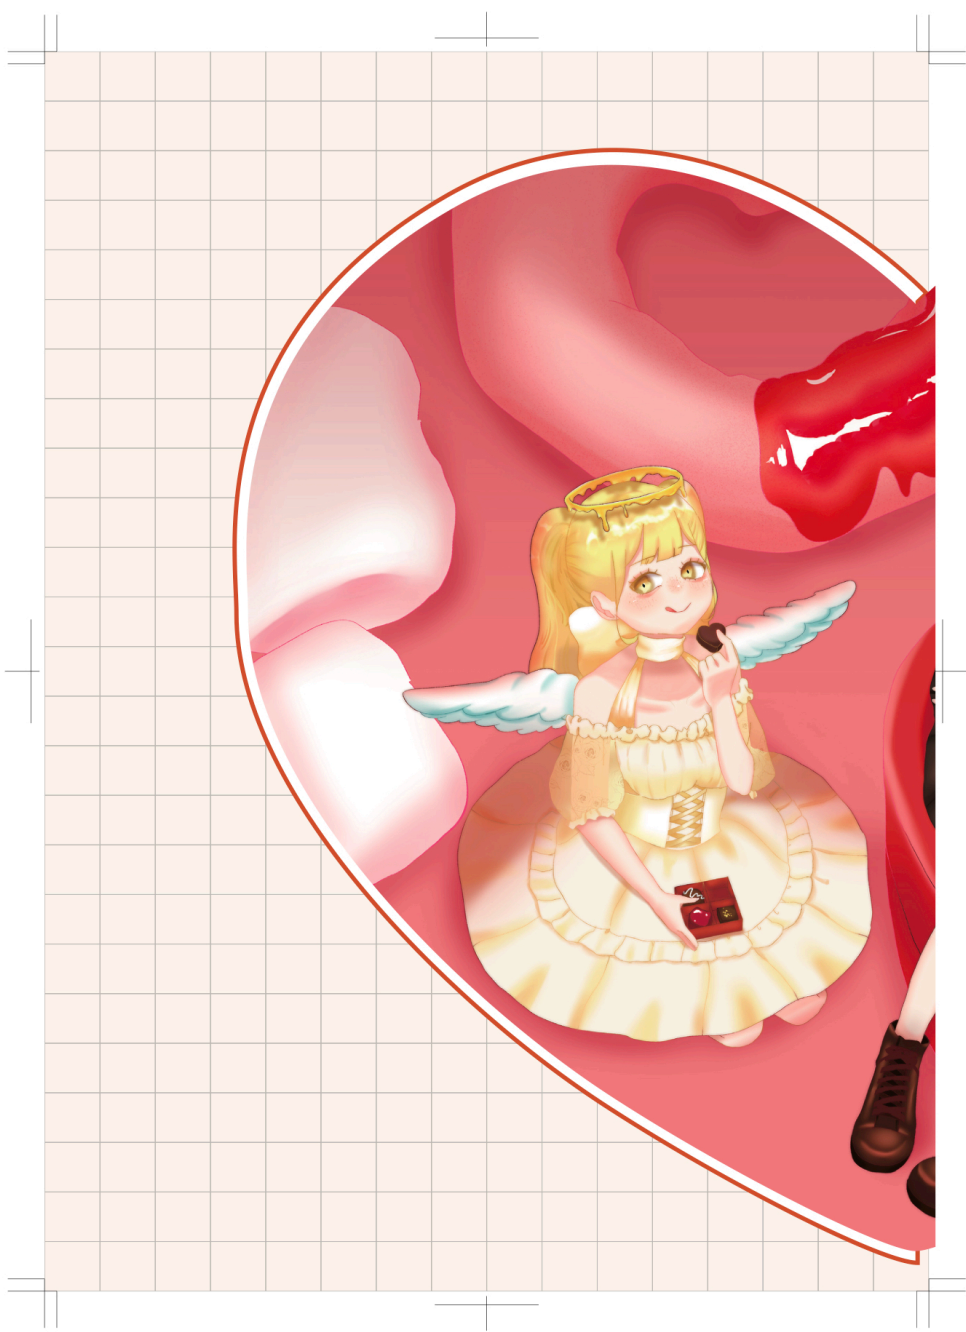

portfolio

**MAEKAWA
AYANE**

干支によって被り物がかわります。

a.m.

絵を描くのが好きな人。
女の子、ミニキャラをよく描きます。
可愛いのが好き。

名前 前川絢音

活動者名 a.m.

生年月日 2005年3月21日

学歴 兵庫大学附属須磨ノ浦高等学校 卒業

大阪デザイナー専門学校 入学

使用ソフト

SNS  @amm_321_

 @am.321._

授業課題

『Happy Valentine』

制作開始日 | 2023 年 12 月

学園祭に向けて描いたイラストです。
「カフェ×スイーツ」をテーマに
キャラ被りデザインゲームでメンバーそれぞれ
好きな要素を入れました。

制作開始日 | 2023年10月

制作時間 | 11時間

獣のキャラクターを描く授業で猫の女の子を
描きました。猫の特徴を人にどう取り込むか
難しかったですが、先生にアドバイスをいた
だきながら仕上げました。

制作開始日 | 2023年10月

制作時間 | 4時間

自主制作

制作開始日 | 2023年12月
制作時間 | 25時間

物語のキャラクターを描く授業で生まれたキャラクターです。
プリキュアのような敵と戦うヒロインのような子です。
服装はYK2でおしゃれな衣装にしました。また、文字や端にある
装飾はAiの機能でぷっくりと仕上げました。

天羽 えんじえう

HAPPY BIRTHDAY

こちらは友達の誕生日にと
作ったバースデーカードです。
これも同じようにAiの機能で
作りました。