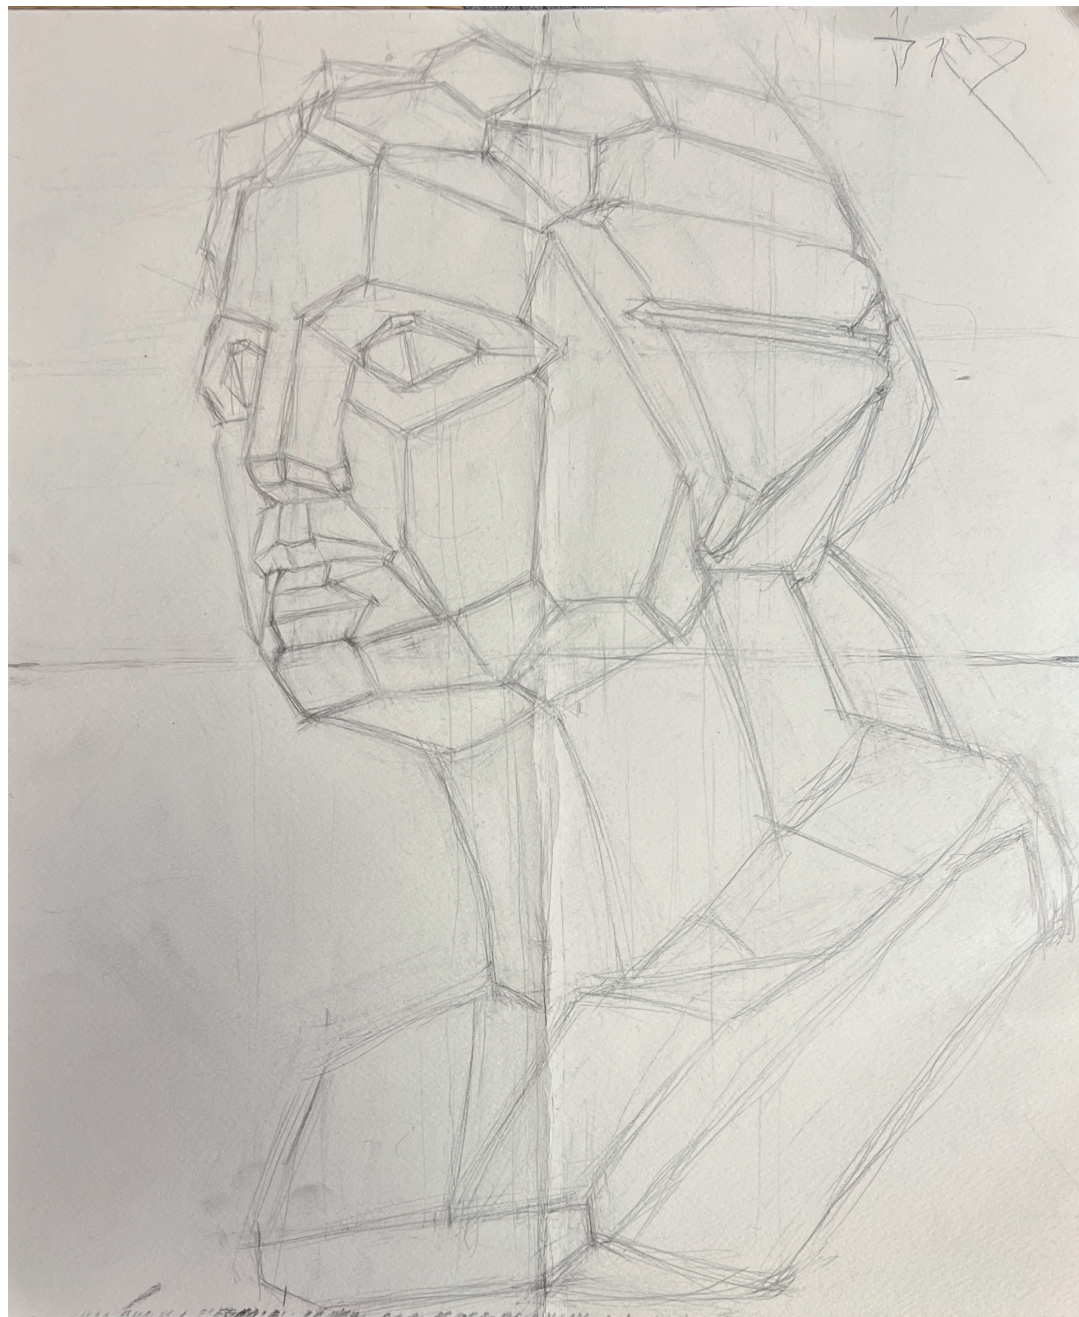

ポートフォリオ

林檎

フ ォ ト シ ョ ッ プ
二 時 間

左にあります画像を元に描きました
私はフルーツで林檎が大好きです。
影の表現があまりうまくいかなかった
ですが、全体的に林檎らしい見た目な
ので良かったです。

ポ ー ト フ ォ リ オ

ヴェーナス

ワタソン紙
6時間

ヴェーナス面取り

ワタソン紙
5時間

三面図

paintman

5時間

三面図色違い

paintMAN

二時間

三面図色違い