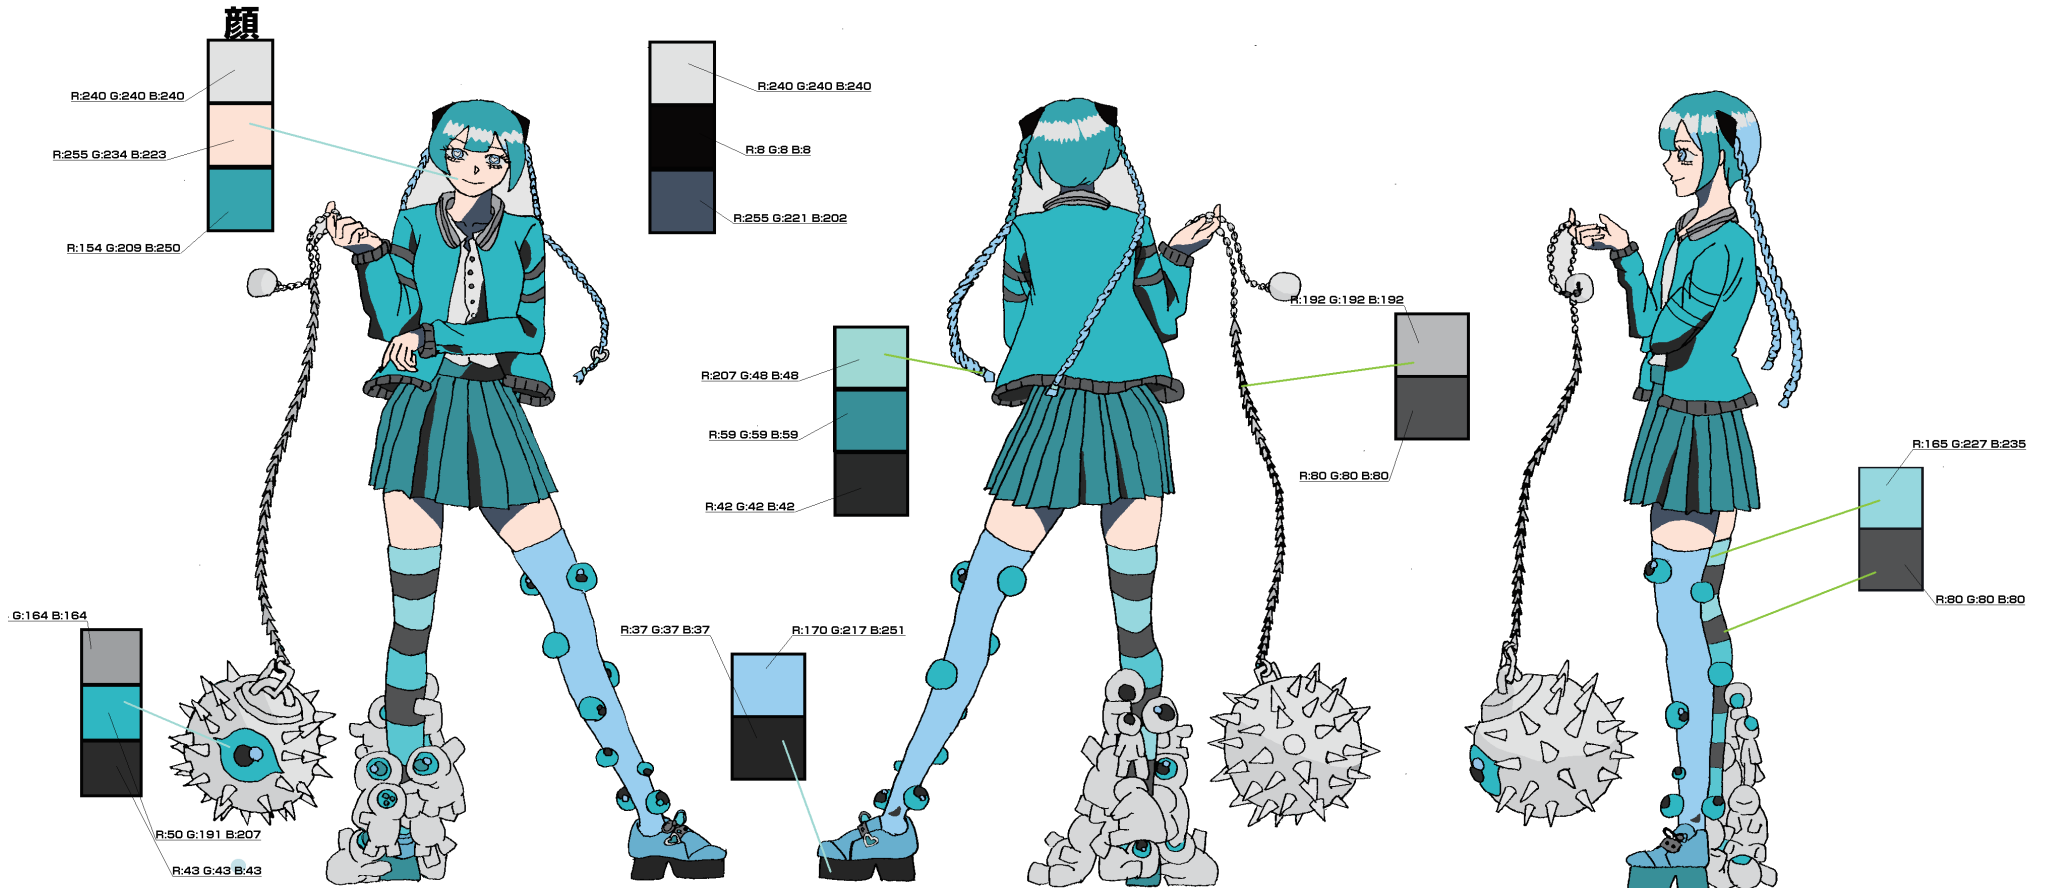

三面図色違い

paintMAN

二時間