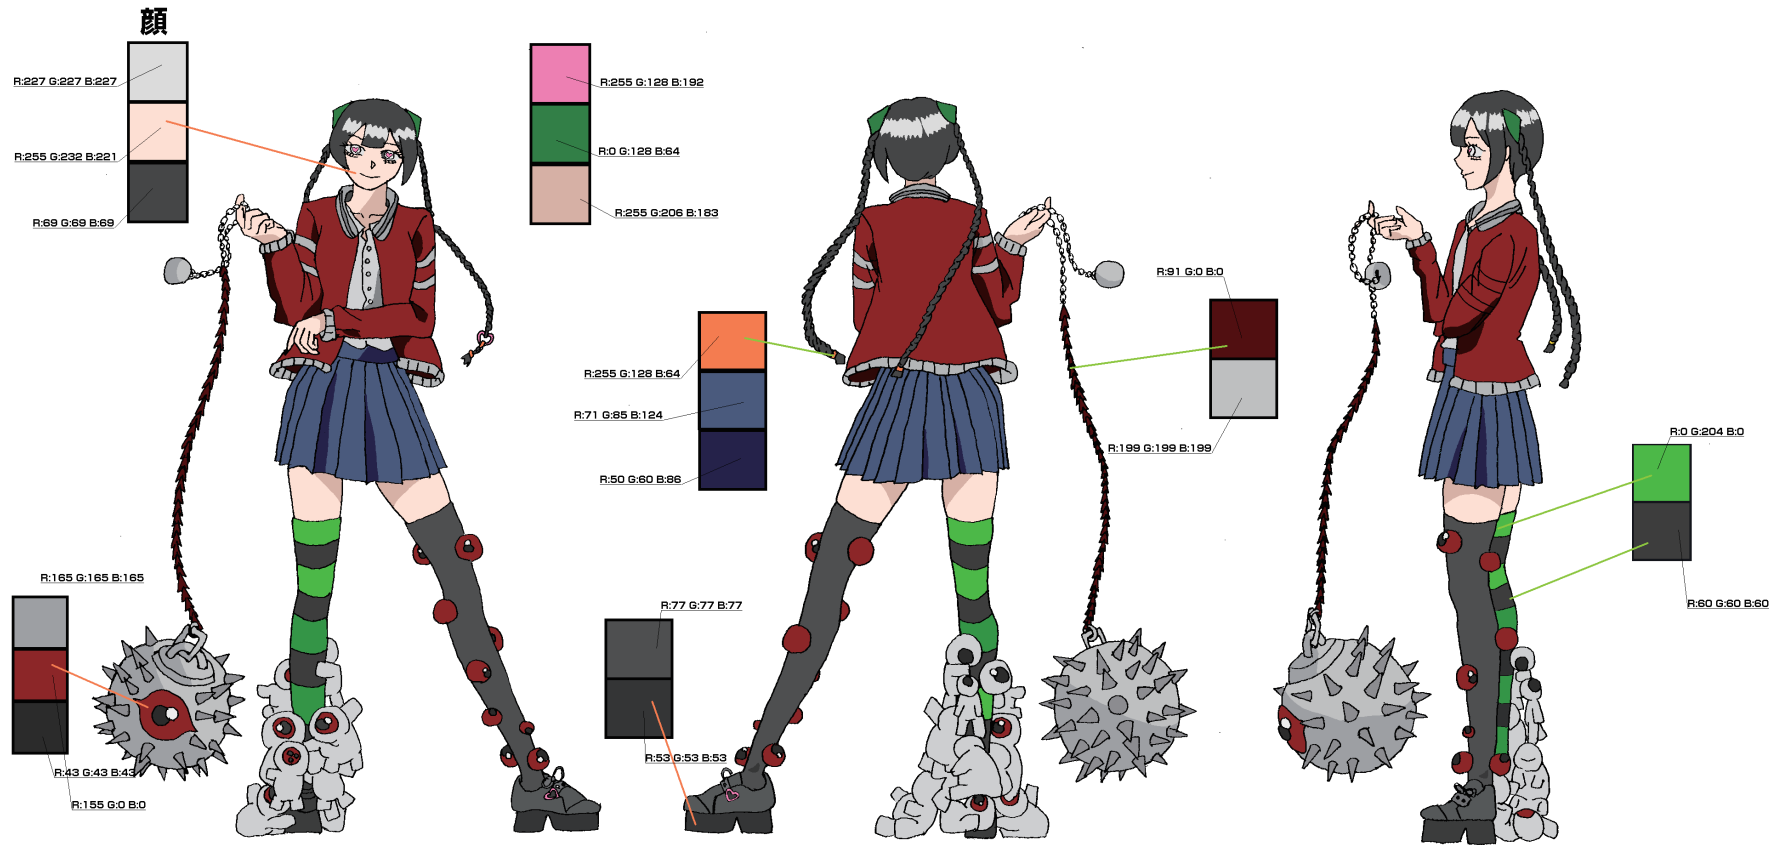

ポートフォリオ

林檎

フ ォ ト シ ョ ッ プ
二 時 間

左にあります画像を元に描きました
私はフルーツで林檎が大好きです。
影の表現があまりうまくいかなかった
ですが、全体的に林檎らしい見た目な
ので良かったです。

ポ ー ト フ ォ リ オ

ヴェーナス

ワタソン紙
6時間

ヴェーナス面取り

ワタソン紙
5時間

三面図

paintman

5時間

三面図色違い

paintMAN

二時間

三面図色違い

paintMAN

二時間

林 檎 さ ん

ア ナ ロ グ
二 時 間

レール &

フォトショップ
二時間

二層ディスクMPEG-2	レンタル負荷	1時間	DVD DATA	2 NTSC 16:9	DVD DATA
 225464647573473637473	字幕: 野沢雅夫	日本語字幕 英語字幕	\$ 200	2016制作	 

林 檎

フ オ ト シ ヨ ッ プ
二 時 間