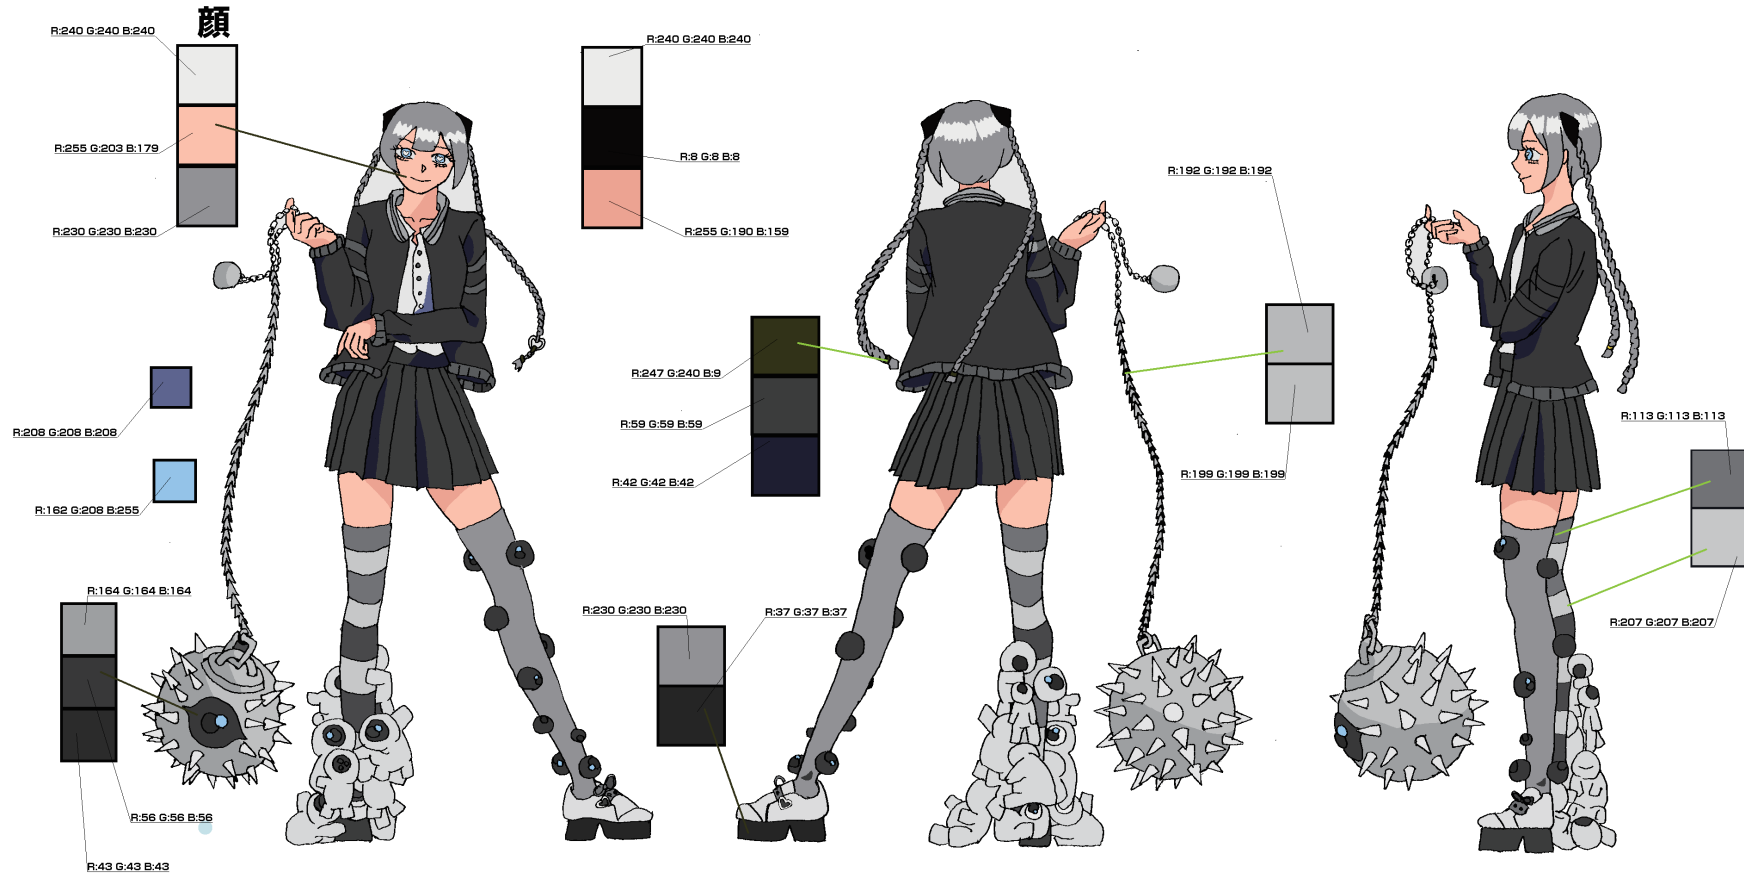

ワタソン紙
5時間

三面図

paintman

5時間

三面図色違い

paintMAN

二時間

三面図色違い