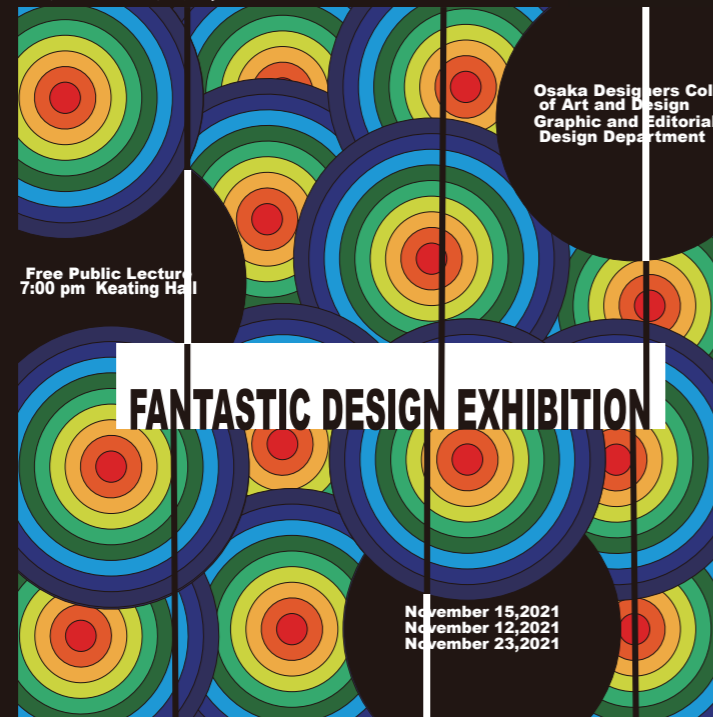

タイポグラフィック
「fantastic design exhibition」
120x120

CONCEPT

上の作品は背景の円をごちゃごちゃにして文字に目線がいくようにしました題名は一つだけ四角で囲って一番目につくようにしました。
下の作品はスタイリッシュでお洒落を意識して作りました文字を綺麗に並べ見やすくし一番目立たせたいところに目線がいくように線を配置しました。

タイポグラフィック
「fantastic design exhibition」
120x120

CONCEPT

上の作品は FDE を一番前にし前後の空間を意識して制作しました。
下の作品は作品のない三つに区切りそれぞれで違う雰囲気にするを意識して制作しました。

モジュールシステム