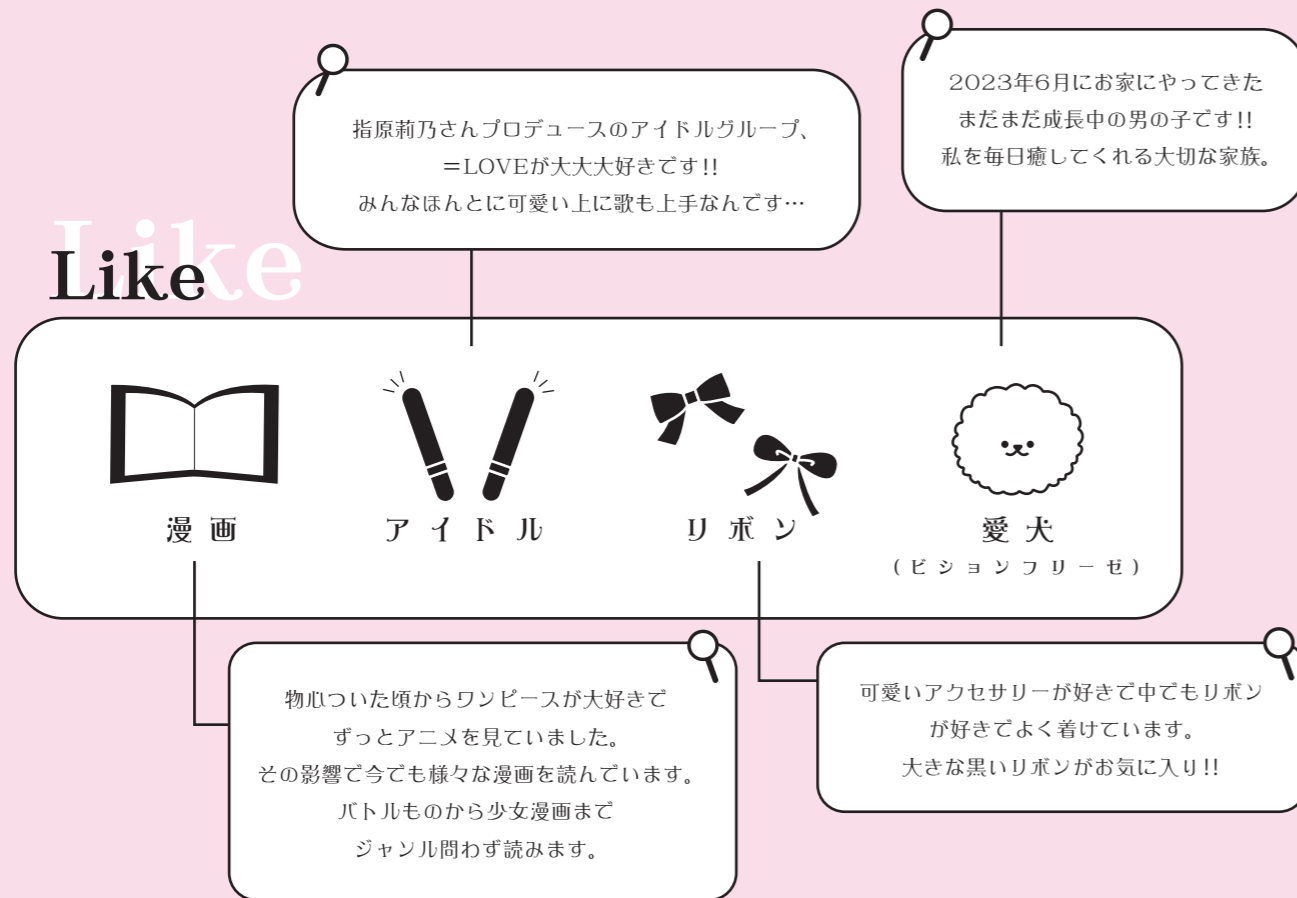

♡ Profile ♡

池田 ころろ ikeda kokoro

大阪デザイナー専門学校 グラフィックデザイン学科

生年月日 2004/5/12

出身地 大阪府高槻市

血液型 O型

mbti enfj-a

Still growing ...

- 2004 ● **大阪府高槻市に生まれる**
  上に姉が二人いて赤っ子だったため、自分より年下の子達と遊んだり面倒を見るのが好きでした。そのため保育園ではみんなのお姉さんの存在でした。ですが、家ではとても甘やかされて育ちました。家族に手紙を書いたり、ぬり絵をしたり、絵を描いて遊んでいました。
- 2010 ● **高槻市立柳川小学校 入学**
  小学校1年生の頃から K-POPが好きで、毎年ライブに連れて行ってもらっていました。学校では5年間ほど背の順が一番後ろの高身長女子でした。勉強は得意だったのですが、高学年になるにつれて算数が難しくなり、その影響で今もずっと勉強が苦手です。
- 2020 ● **大阪高等学校 入学**
  アニメが大好きで、ひたすらアルバイトをして友達とオタ活をしながら毎日楽しんでました。そのためアニメと関わる仕事がしたいという気持ちが強く、声優や音響という夢も目指しましたが、高校三年生の夏に行われた進路説明会でデザイン会社の人のお話を聞き、デザインを通して夢を叶えたいと思いこの業界に進むことに決めました。
- 2023 ● **大阪デザイナー専門学校 入学**

Like