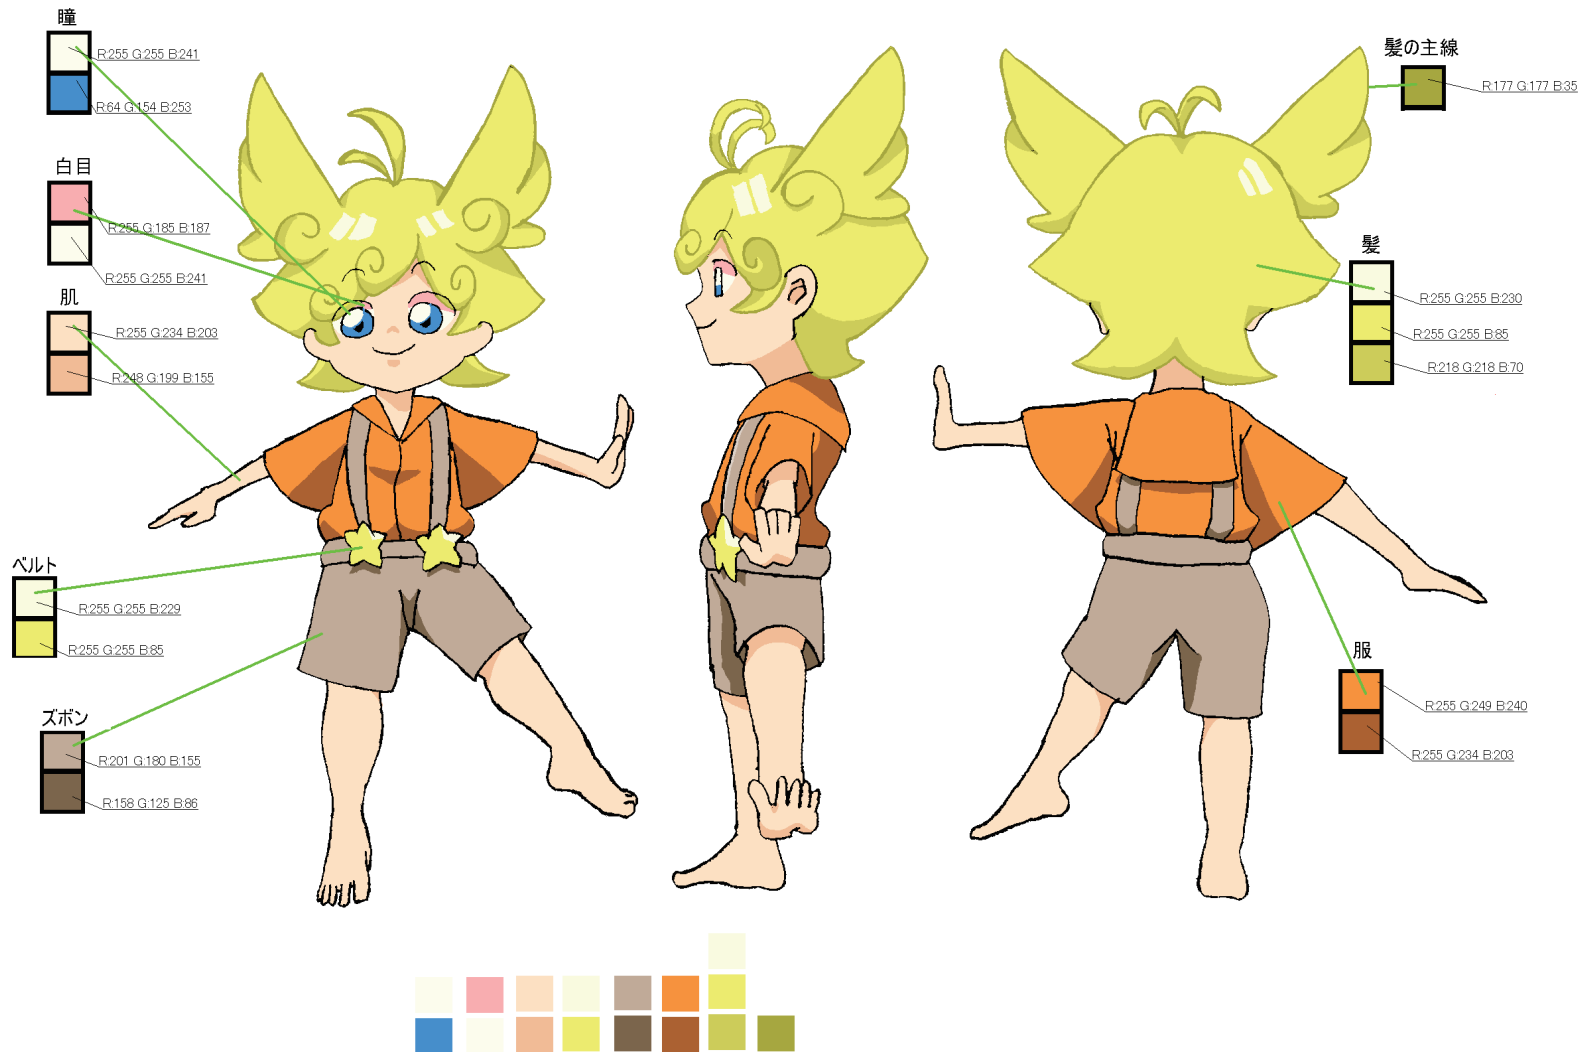

# ポートフォリオ

2023 11. 17

深谷 菜結

# 三面図

制作ツール / Trce Man Paint Man 作業時間 / 9 時間

色の差が分かりやすいようにシンプルなデザインにしました。

# 三面図

制作ツール / Trce Man Paint Man 作業時間 / 9 時間