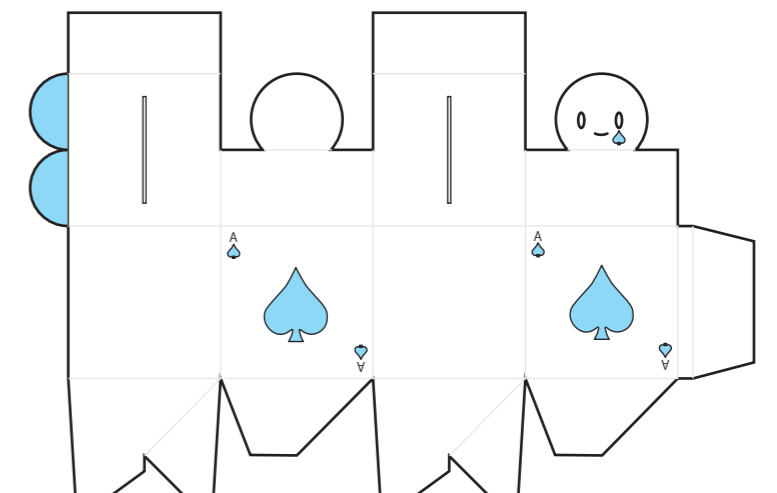

Ai

コンセプト

マッド・ティーパーティーにご招待

「不思議の国のアリス」の中に登場する「トランプ兵」と「マッドハッターのお茶会」をモチーフにしたキャンディや一口サイズのチョコを入れる箱です。
4体ともトランプのA(エース)がモチーフで、配置やスペードだけスーツが大きいなど細かい所までこだわりました。
ポップで可愛らしい色合いになったかと思います。

スーツ

デザイン

展開図

創作漢字