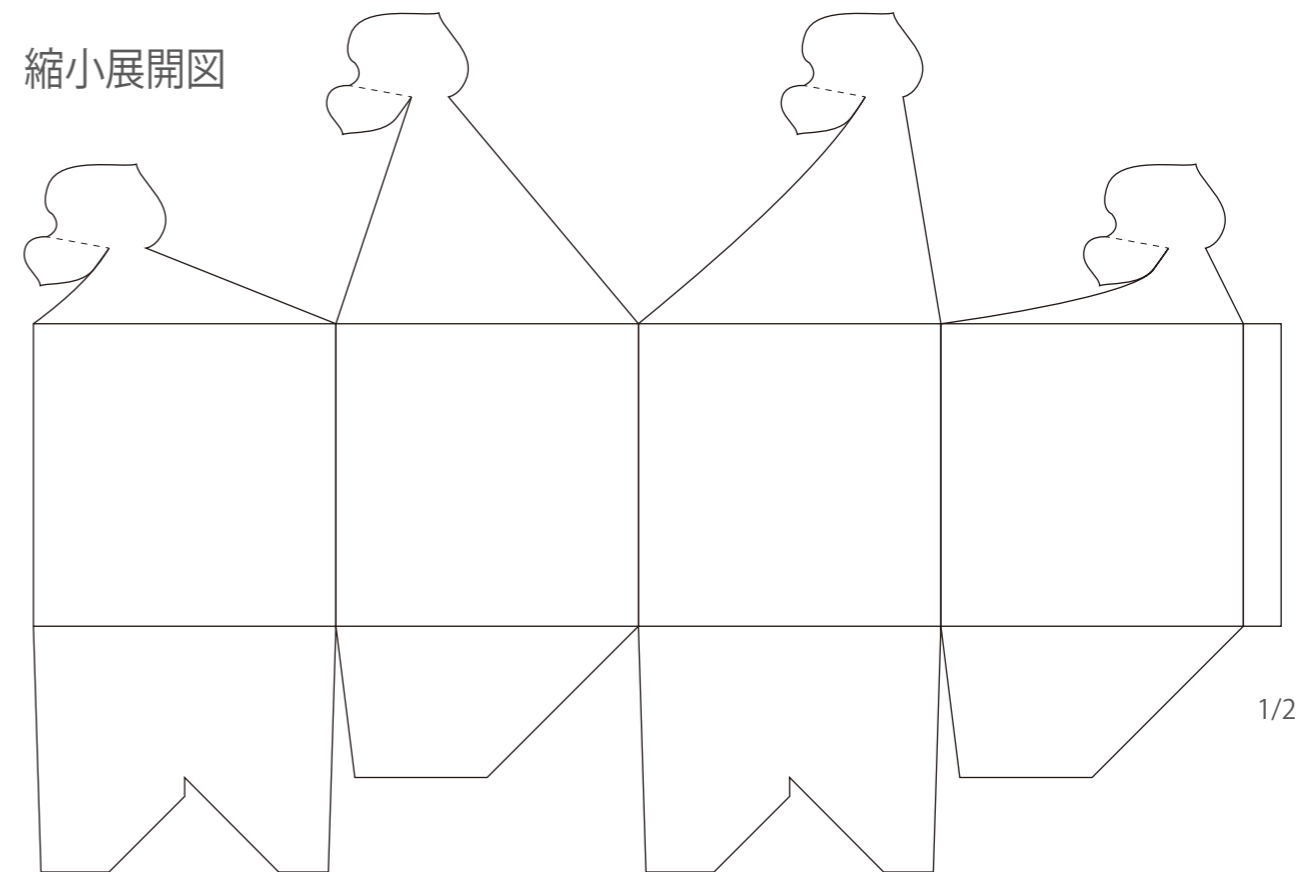

# お菓子のパッケージ

ジョイントシステムを活かし、薔薇モチーフで華やかな印象に仕上げました。

ダミーアップ

ラフスケッチ

縮小展開図

A pink semi-circle on the left and a yellow rectangle on the right.

課題制作

Typographic