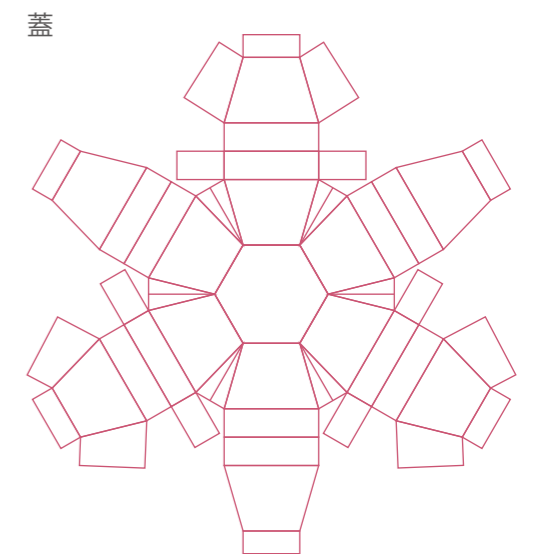

# 靴下のパッケージ

捨てないパッケージを考え、林檎をモチーフに小物入れにも使えるように靴下のパッケージをデザインしました。

ダミーアップ

親から小さい子供に贈ることを想定し、開ける前からのワクワク感と

ラフスケッチ

縮小展開図

design

# イベントチラシ

ADC のイベントチラシを、アシンメトリーを意識しながら写真素材を使ってデザインしました。

背景に写真素材  
ADC を円形にマーク化

package