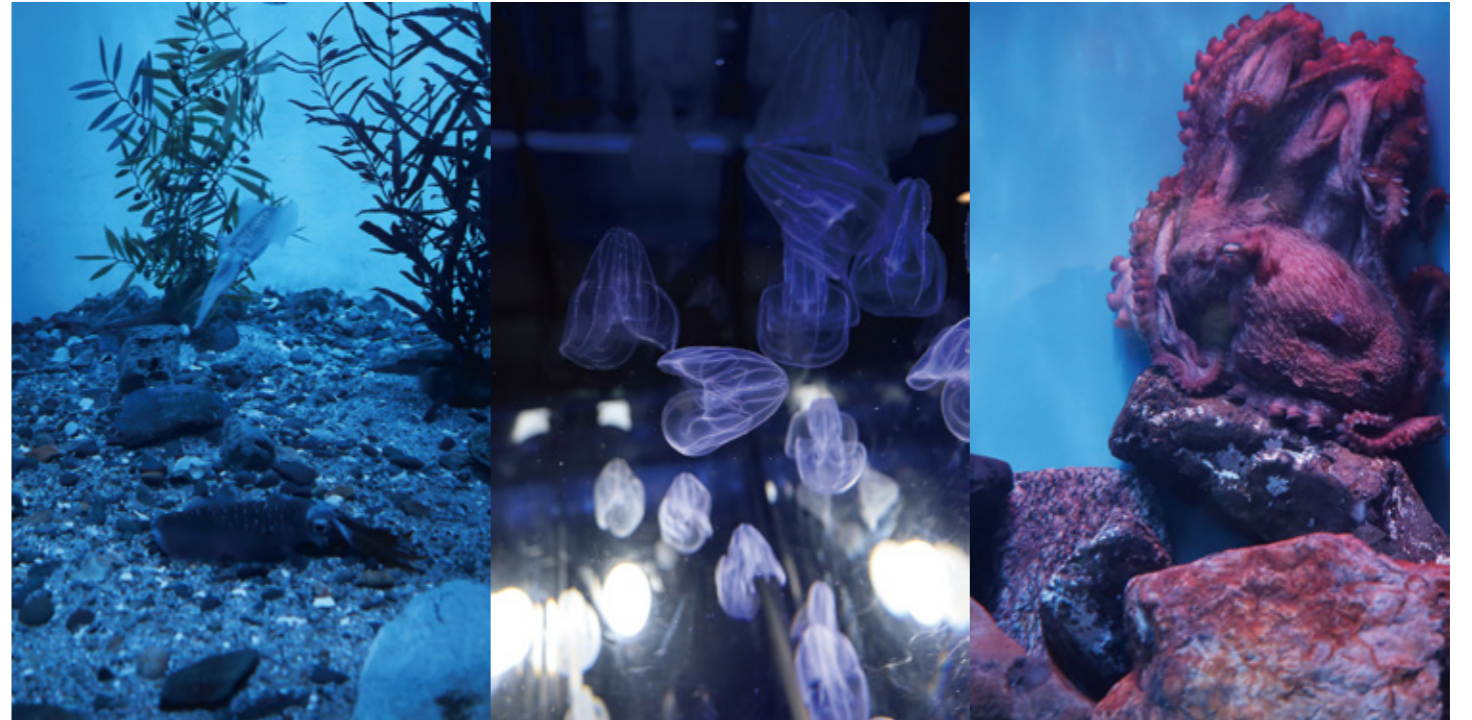

名古屋港水族館

できる限り中心に

動きが出るように

色が似ていることに着目できる