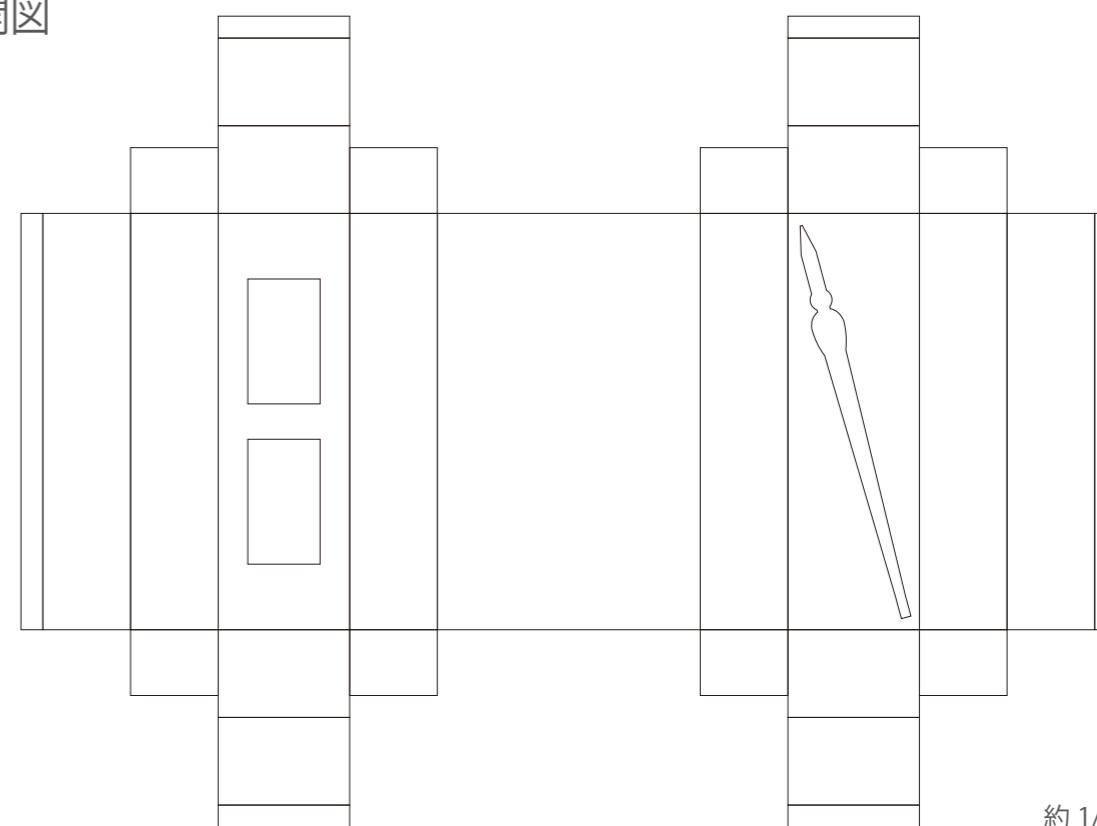

# ギフトパッケージ

複数のギフトを綺麗にまとめるために観音開きのような形に仕上げました。

ダミーアップ

ラフスケッチ

縮小展開図

A pink semi-circle on the left and a yellow rectangle on the right.

課題制作

Graphic design