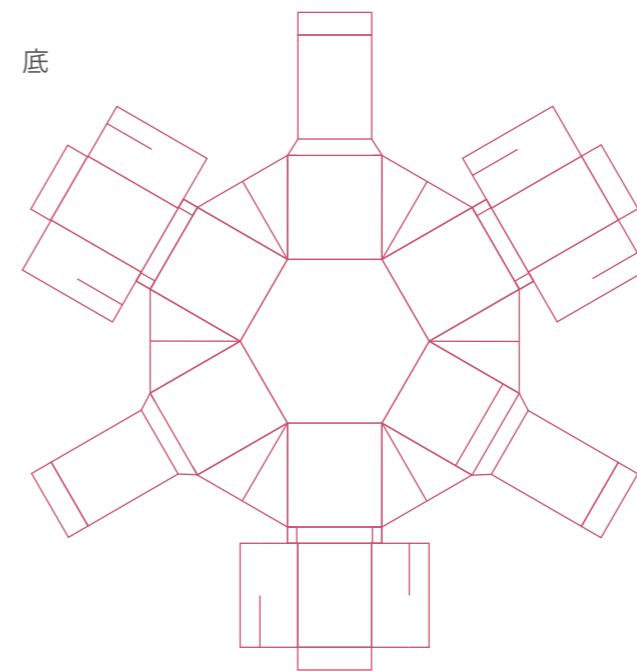

# 靴下のパッケージ

捨てないパッケージを考え、林檎をモチーフに小物入れにも使えるように靴下のパッケージをデザインしました。

ダミーアップ

親から小さい子供に贈ることを想定し、開ける前からのワクワク感と

ラフスケッチ

縮小展開図

design