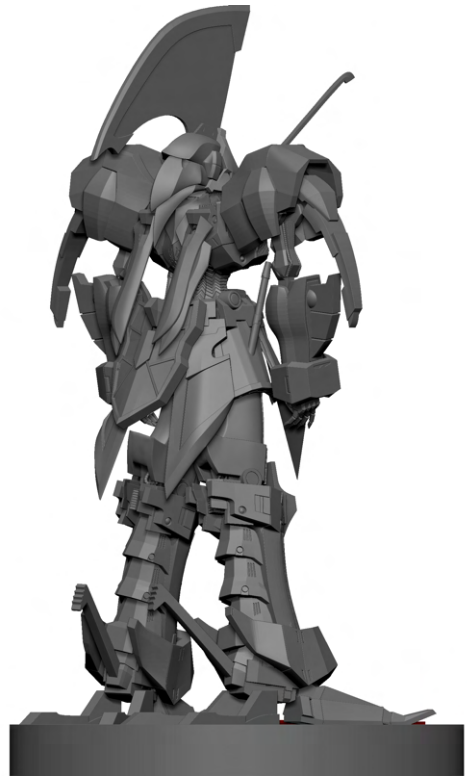

potfolio

大阪デザイナー専門学校
フィギュアデザイン学科

木村 魁道

ファイブスター物語

製作時間

L.E.D.MIRAGE

200時間

ZBrush