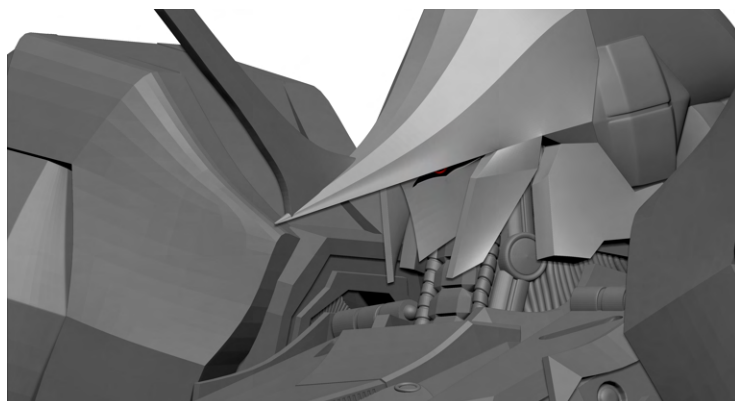

potfolio

大阪デザイナー専門学校
フィギュアデザイン学科

木村 魁道

ファイブスター物語

製作時間

L.E.D.MIRAGE

200時間

ZBrush