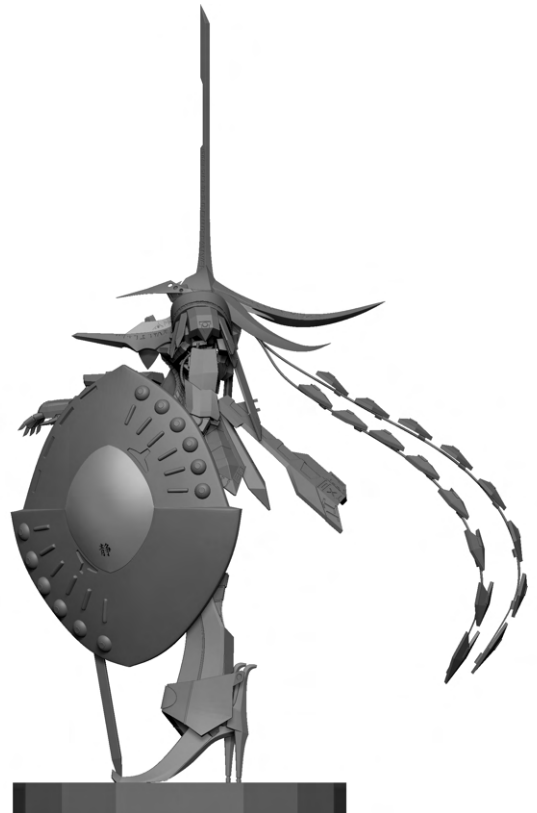

ファイブスター物語 theBANG

製作時間

120時間

ZBrush