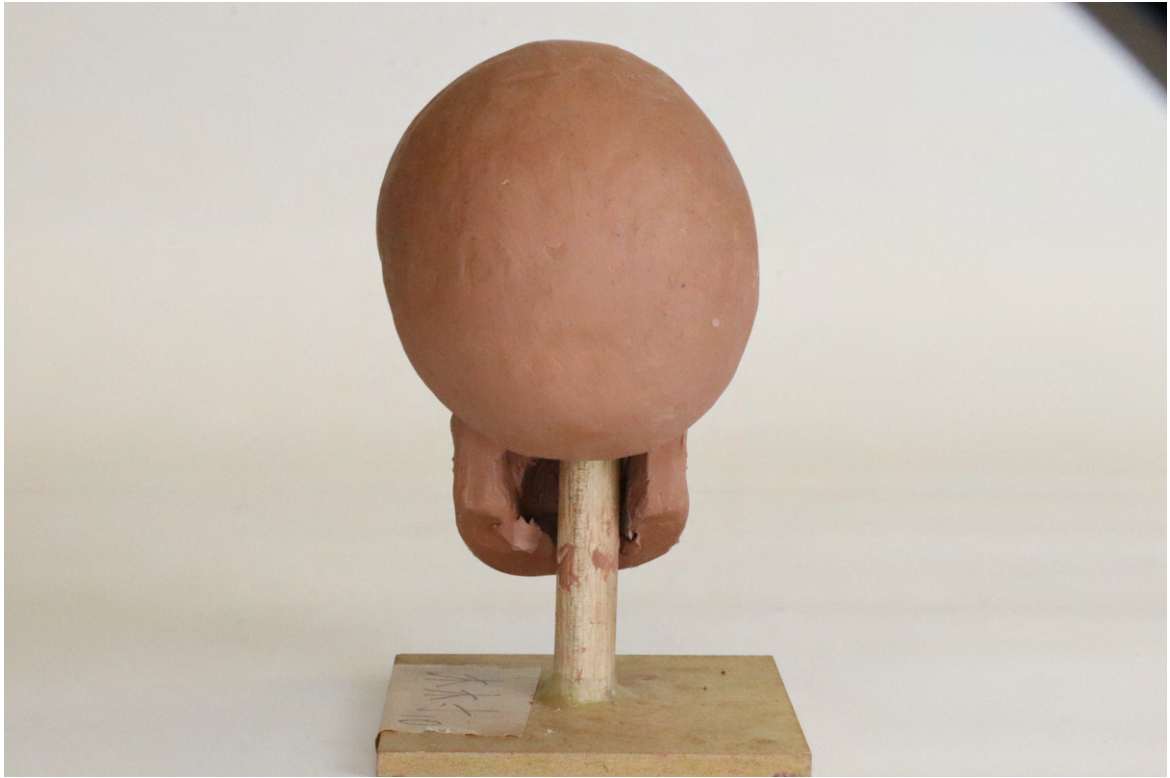

頭蓋骨

制作時間

nsp 粘土

20 時間

アズールレーン
プリンス・オブ・ウェールズ
エポパテ 制作時間
250 時間

自己紹介

名前 木村 魁道

出身 三重県