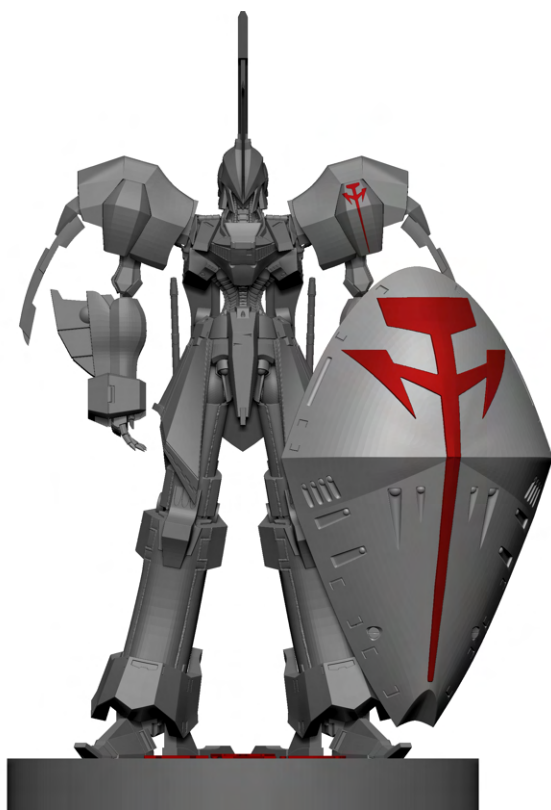

potfolio

大阪デザイナー専門学校
フィギュアデザイン学科

木村 魁道

ファイブスター物語

製作時間

L.E.D.MIRAGE

200時間

ZBrush