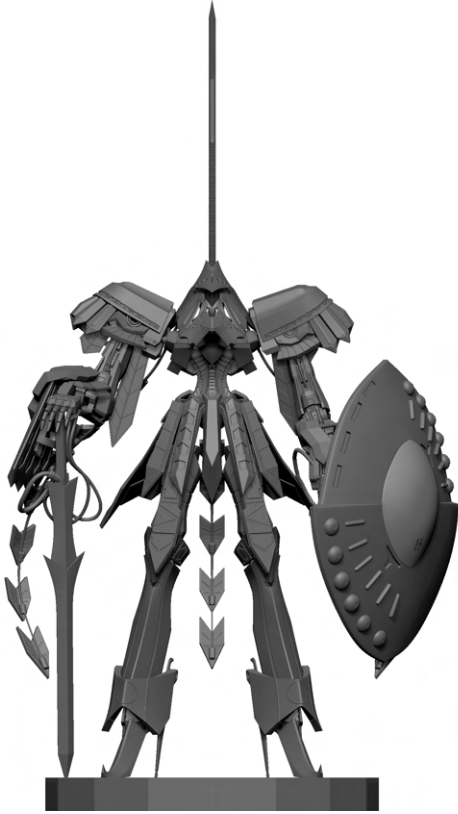

ファイブスター物語 theBANG

製作時間

120時間

ZBrush