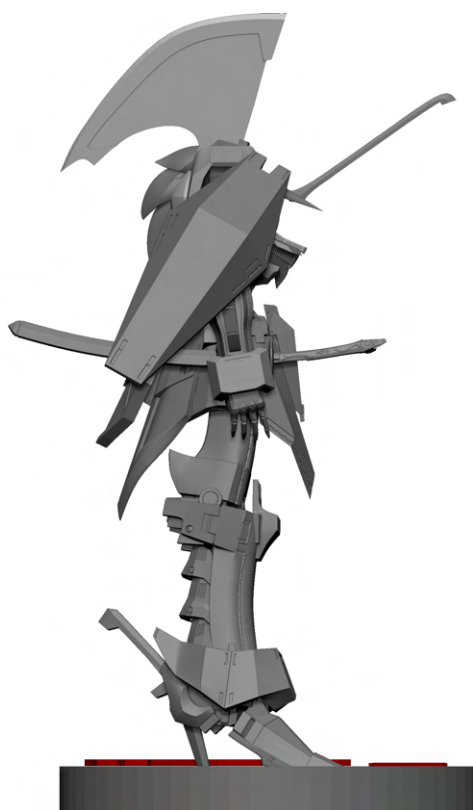

ファイブスター物語

制作時間

L.E.D.MIRAGE

200 時間

ZBrush