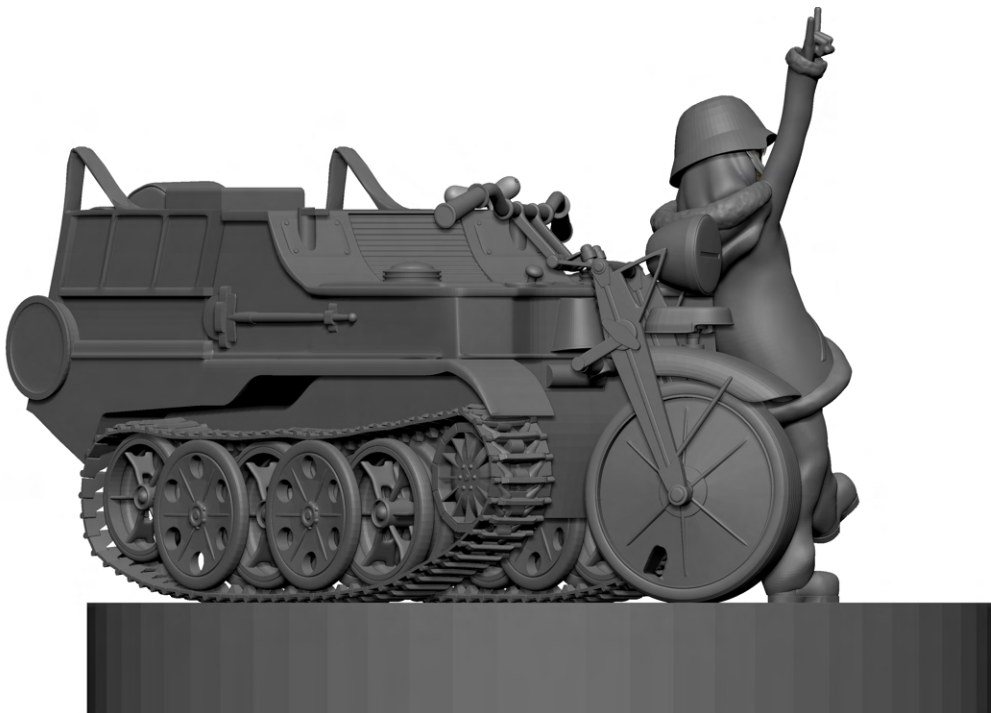

少女終末旅行

ユーリ & ケッテンクラート & ヌコ

ZBrush

制作時間

80 時間