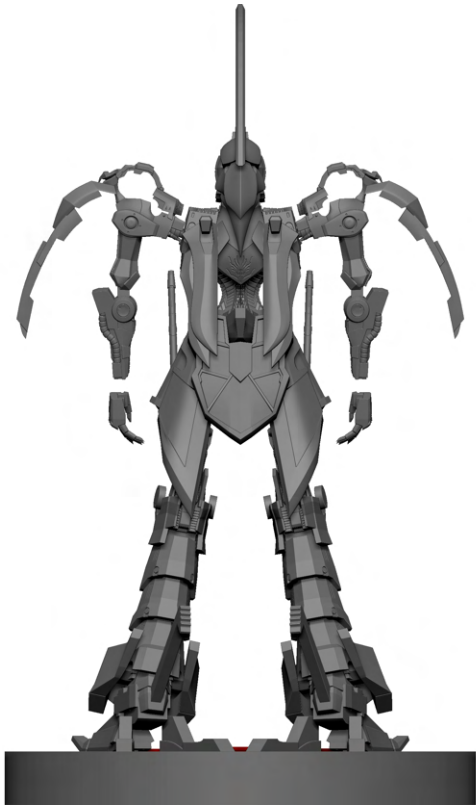

potfolio

大阪デザイナー専門学校
フィギュアデザイン学科

木村 魁道

ファイブスター物語

製作時間

L.E.D.MIRAGE

200時間

ZBrush