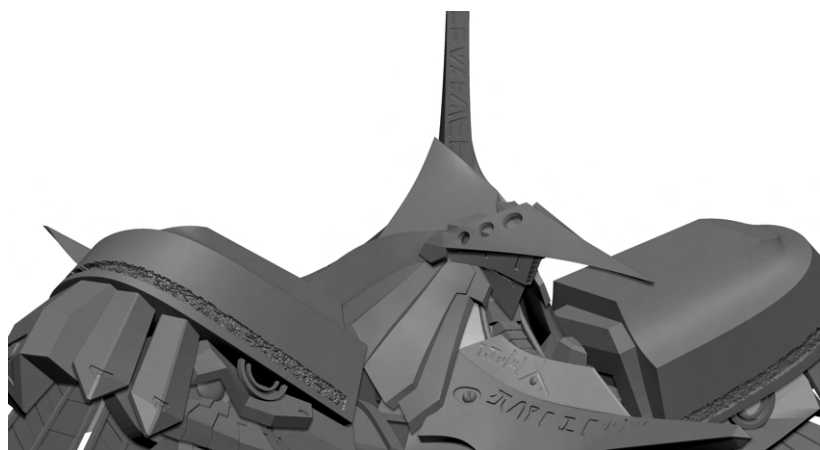

potfolio

大阪デザイナー専門学校
フィギュアデザイン学科

木村 魁道

ファイブスター物語

製作時間

L.E.D.MIRAGE

200時間

ZBrush