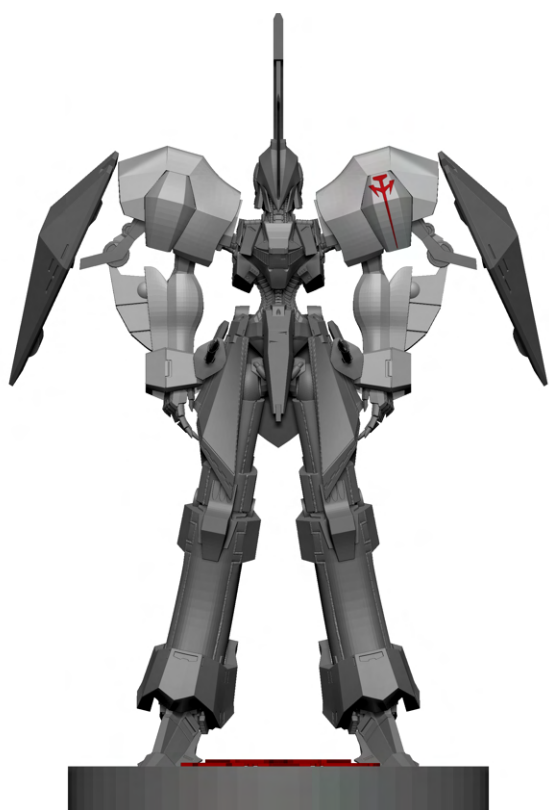

ファイブスター物語

制作時間

L.E.D.MIRAGE

200 時間

ZBrush