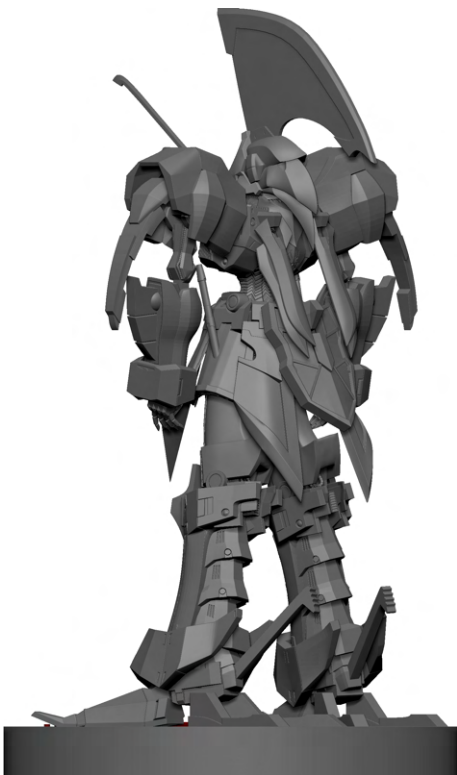

potfolio

大阪デザイナー専門学校
フィギュアデザイン学科

木村 魁道

ファイブスター物語

製作時間

L.E.D.MIRAGE

200時間

ZBrush