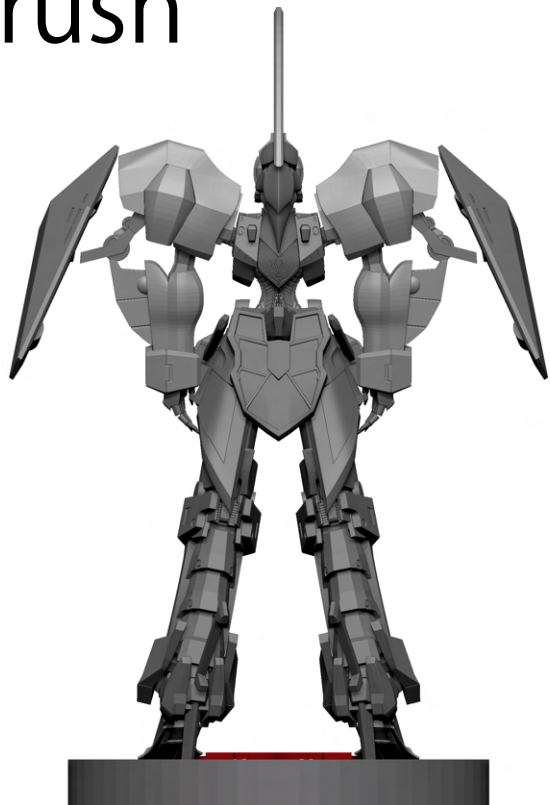

ファイブスター物語

制作時間

L.E.D.MIRAGE

200 時間

ZBrush