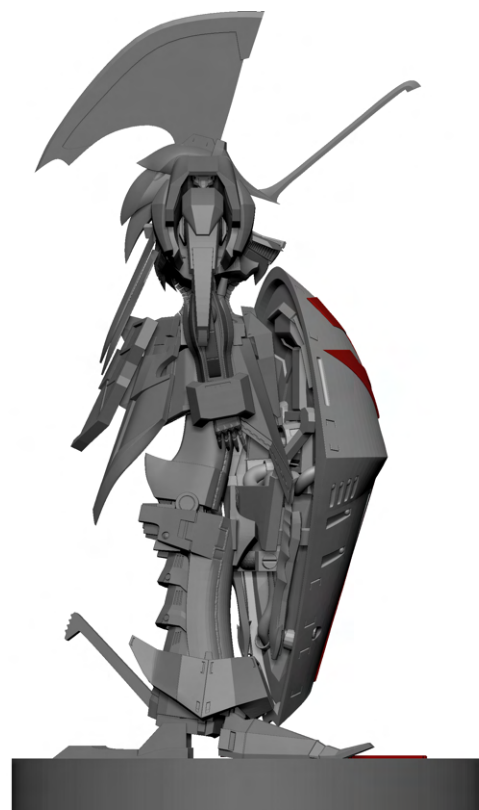

potfolio

大阪デザイナー専門学校
フィギュアデザイン学科

木村 魁道

ファイブスター物語

製作時間

L.E.D.MIRAGE

200時間

ZBrush