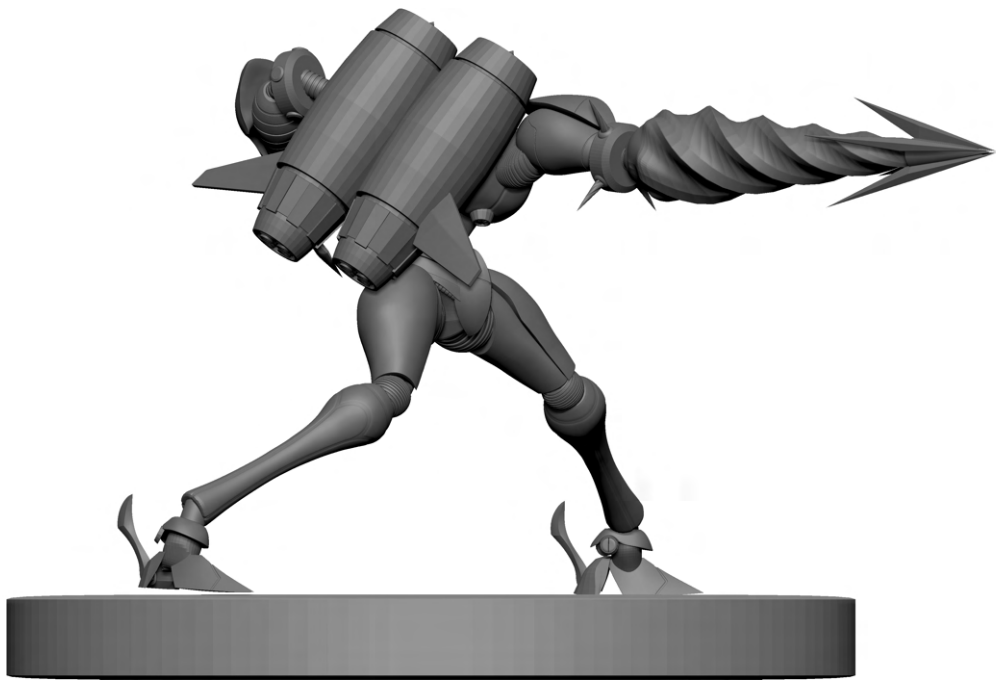

ZBrush

新ゲッターロボ世界最後の日

新ゲッター 1 製作時間

ZBrush 80 時間

新ゲッターロボ世界最後の日 新ゲッター2 製作時間

ZBrush

70 時間

少女終末旅行