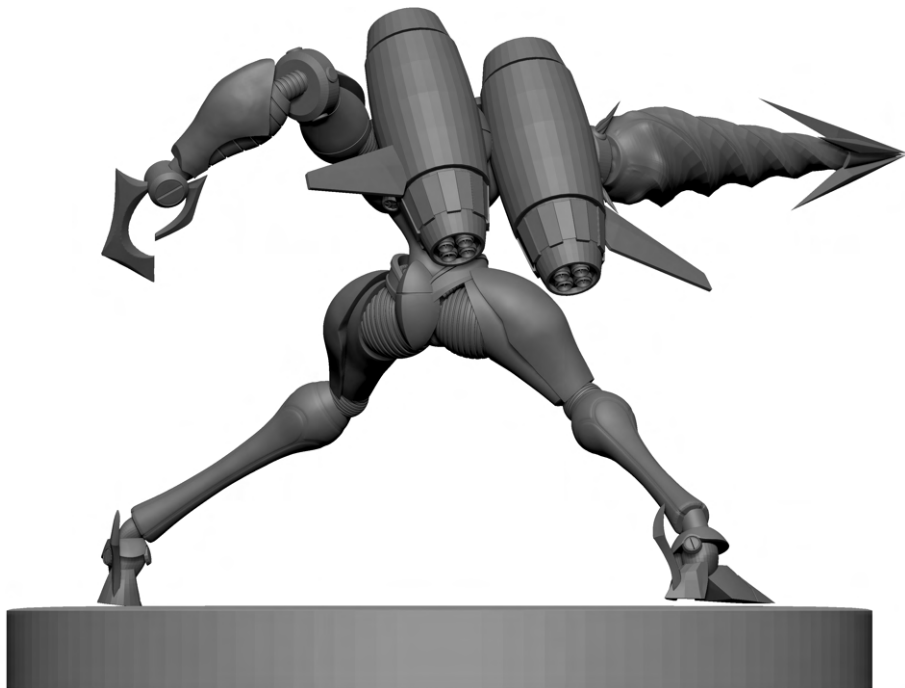

ZBrush

新ゲッターロボ世界最後の日

新ゲッター 1 製作時間

ZBrush 80 時間

新ゲッターロボ世界最後の日 新ゲッター2 製作時間

ZBrush

70 時間

少女終末旅行