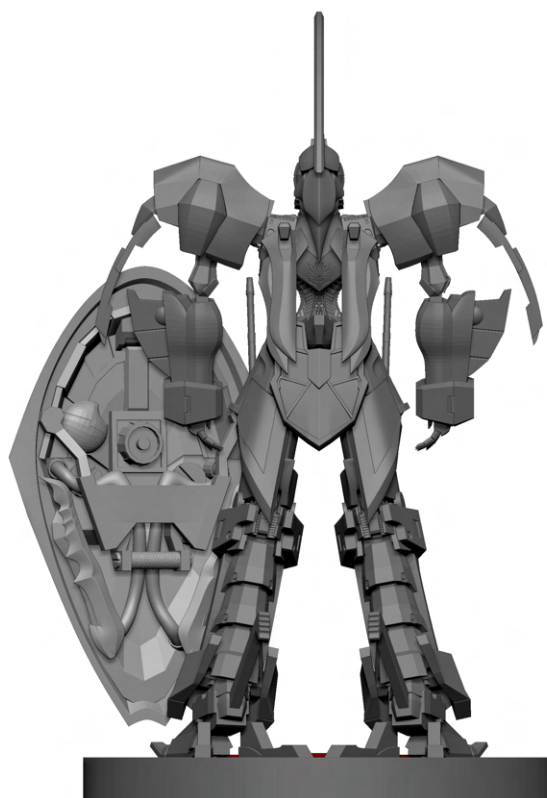

potfolio

大阪デザイナー専門学校
フィギュアデザイン学科

木村 魁道

ファイブスター物語

製作時間

L.E.D.MIRAGE

200時間

ZBrush