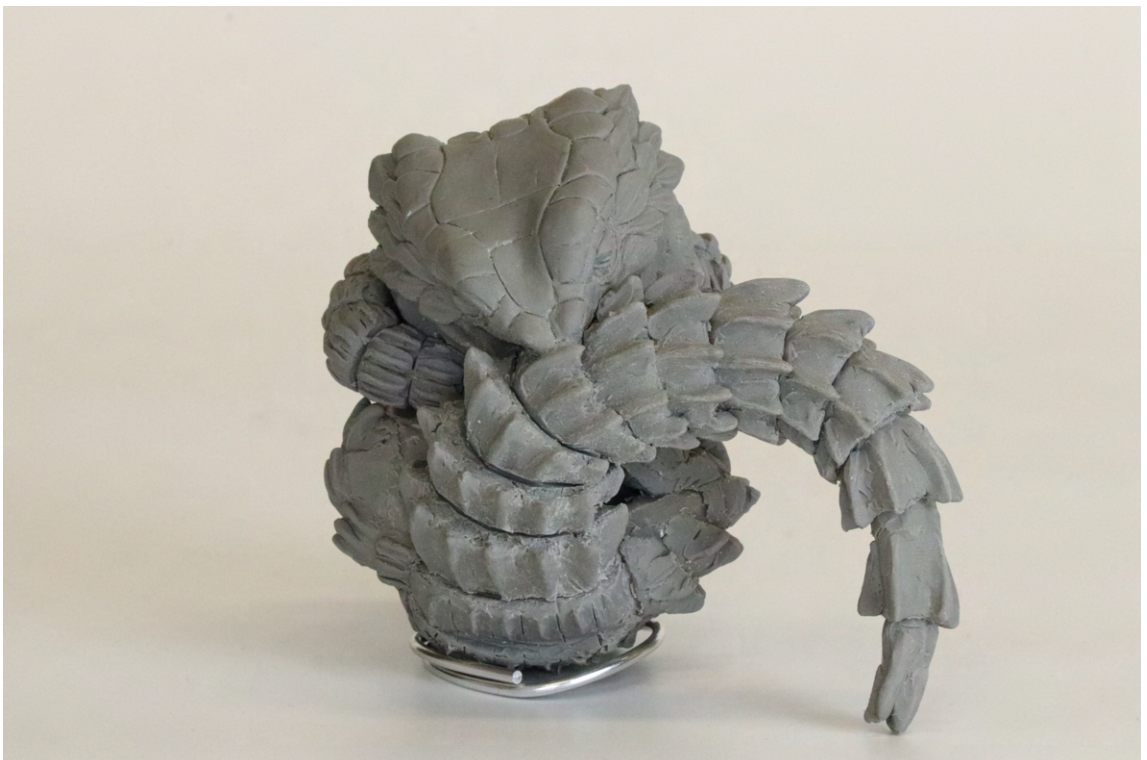

頭蓋骨

制作時間

nsp 粘土

20 時間

アズールレーン
プリンス・オブ・ウェールズ
エポパテ 制作時間
250 時間

自己紹介

名前 木村 魁道

出身 三重県