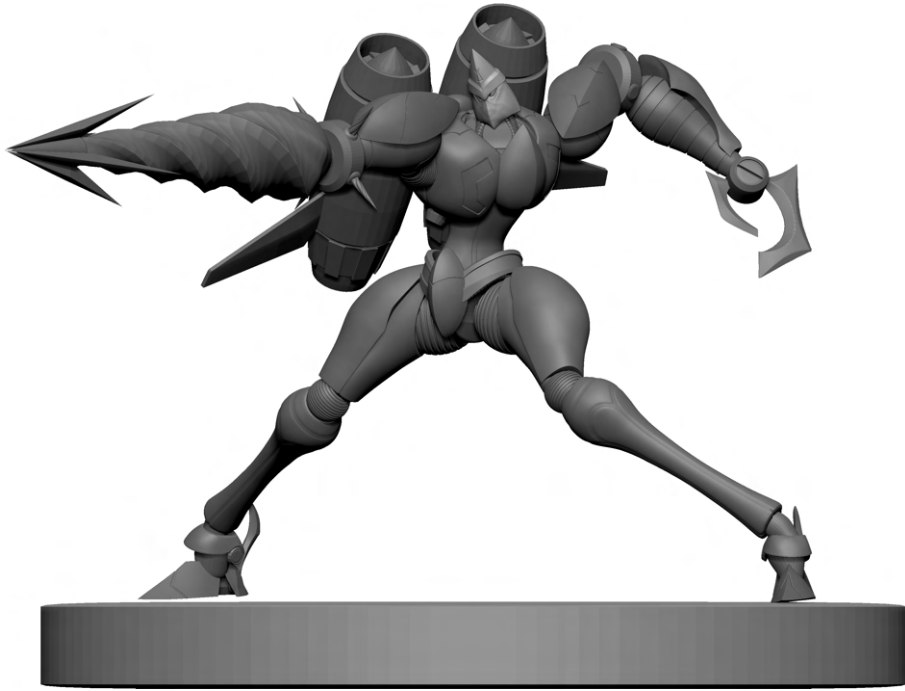

新ゲッターロボ世界最後の日 新ゲッター2 製作時間

ZBrush

70 時間