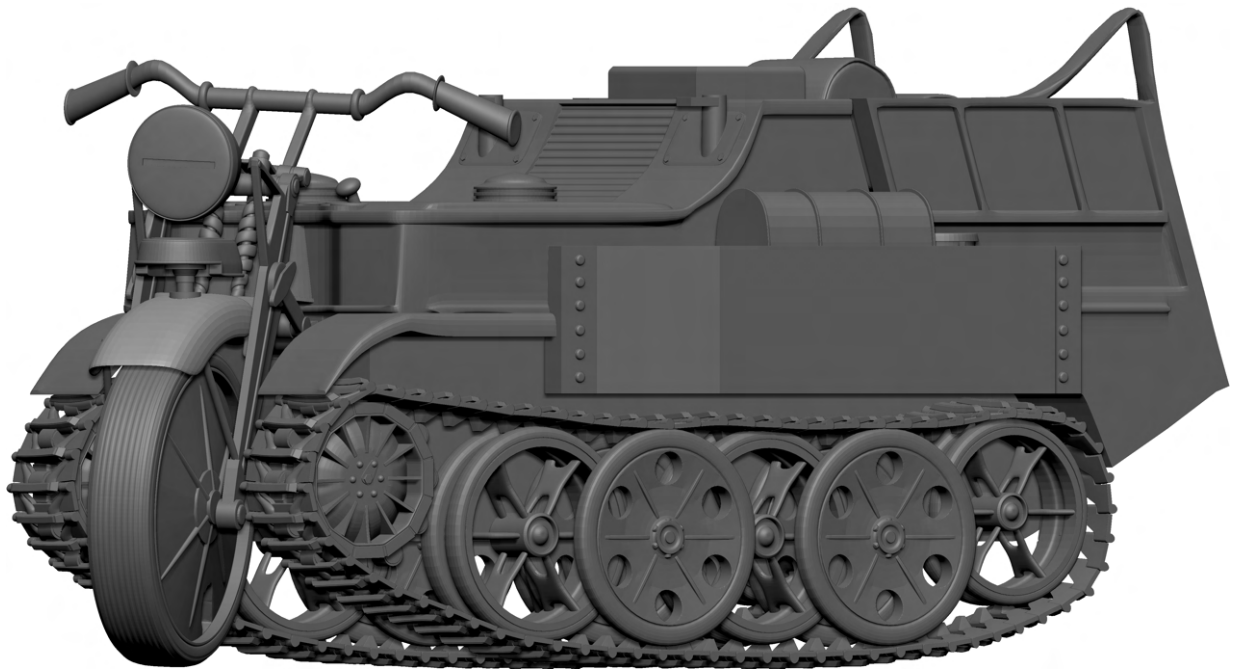

少女終末旅行

制作時間

ケッテンクラート

50 時間

ZBrush