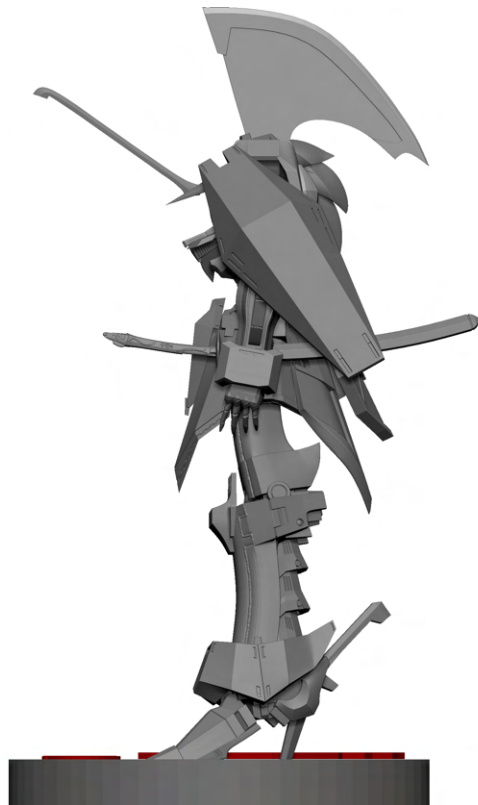

ファイブスター物語

制作時間

L.E.D.MIRAGE

200 時間

ZBrush