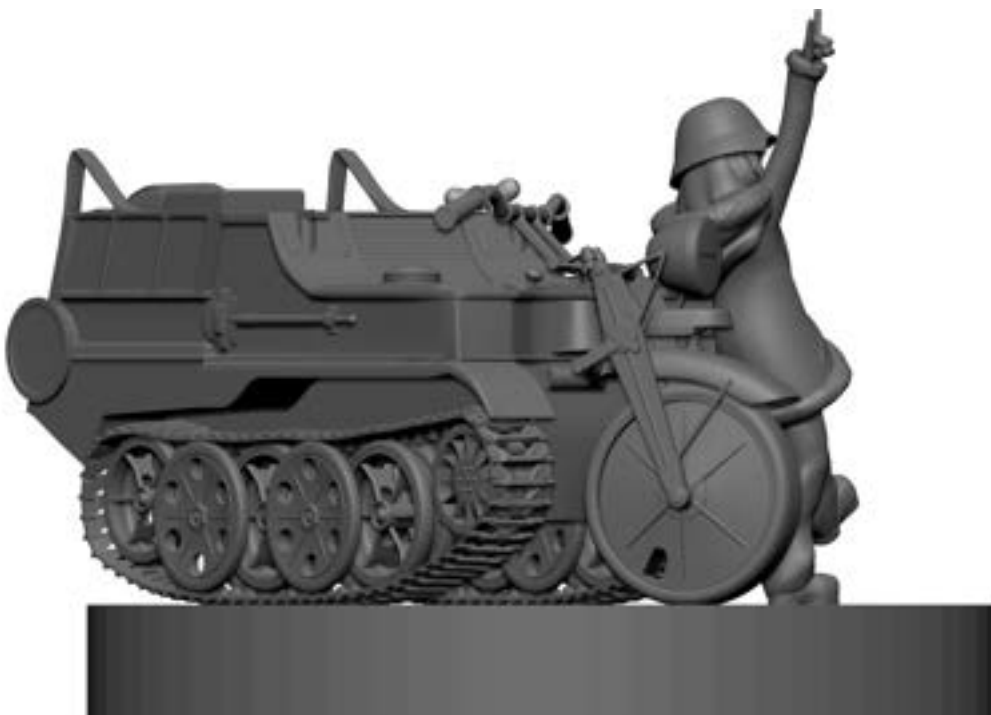

少女終末旅行

ユーリ & ケッテンクラート & ヌコ

ZBrush

制作時間

80 時間