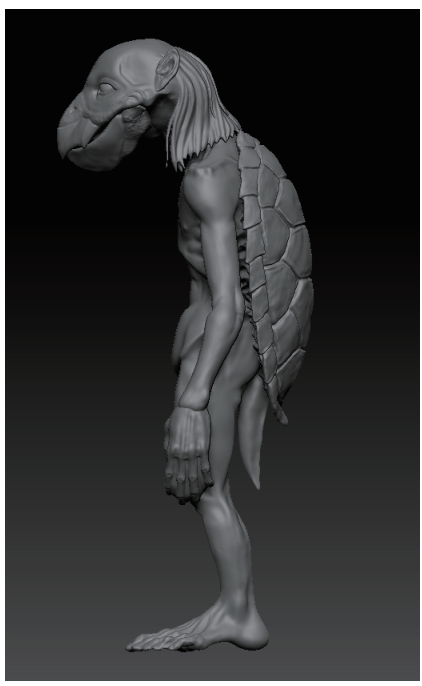

Portfolio

大阪デザイナー専門學校

金子 宗玄

目次

プロフィール	2
デジタル造形	3
デジタル造形	7
アナログ造形	11
アナログ造形	00
その他	00
著作権編	
オリジナル編	

金子宗玄 (Kaneko Sogen)

平成十五年生まれ

妖怪や動物なぞリアル造形
が好きで、よく作ります。

学校に入りデジタル造形を
はじめ、かなり力を入れて
います。

〇一 河童

使用ツール ZBrush

制作時間 三十時間

形態

体長九〇―一三〇センチメートル。

体重十七―二十三キログラム。

嘴のついた大きい頭に、人によく似た胴体、亀と同じ特徴を持った甲羅が特徴。胴体に對して腕がとても長く、全体的に痩せこけた体つきをしている。

生態

主に河の上流や湖、ため池に生息する。出入口が水中にしかない巢穴を作る。主に魚食べる。他にも農家の畑を荒らし、食べる。