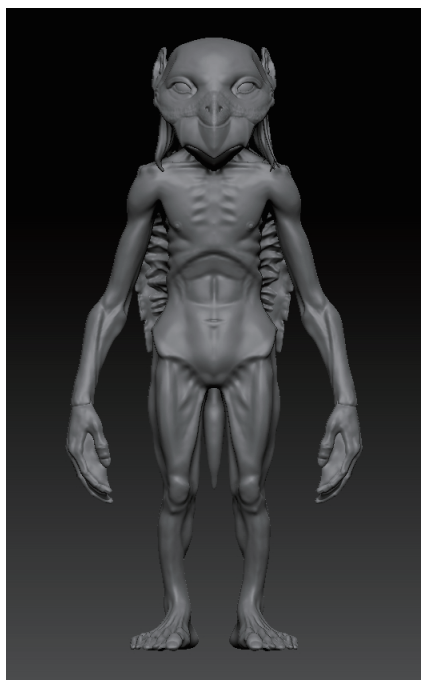

Portfolio

大阪デザイナー専門學校

金子 宗玄

目次

プロフィール	2
デジタル造形	3
デジタル造形	7
アナログ造形	11
アナログ造形	00
その他	00
著作権編	
オリジナル編	

金子宗玄 (Kaneko Sogen)

平成十五年生まれ

妖怪や動物なぞリアル造形
が好きで、よく作ります。

学校に入りデジタル造形を
はじめ、かなり力を入れて
います。

〇一 河童

使用ツール ZBrush

制作時間 三十時間

形態

体長九〇―一三〇センチメートル。

体重十七―二十三キログラム。

嘴のついた大きい頭に、人によく似た胴体、亀と同じ特徴を持った甲羅が特徴。胴体に對して腕がとても長く、全体的に痩せこけた体つきをしている。

生態

主に河の上流や湖、ため池に生息する。出入口が水中にしかない巢穴を作る。主に魚食べる。他にも農家の畑を荒らし、食べる。