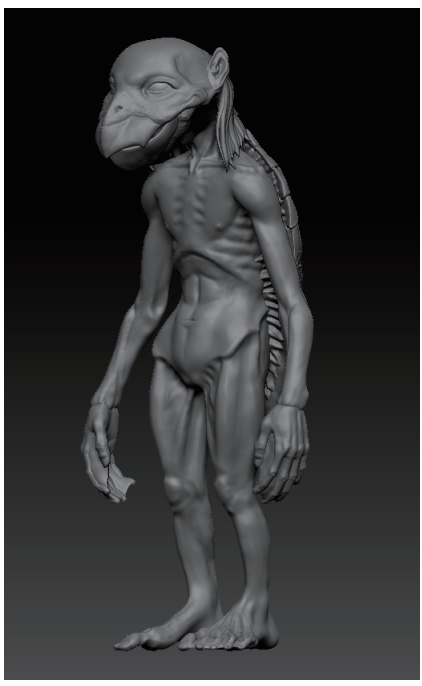

Portfolio

大阪デザイナー専門學校

金子 宗玄

目次

プロフィール	2
デジタル造形	3
デジタル造形	7
アナログ造形	11
アナログ造形	00
その他	00
著作権編	
オリジナル編	

金子宗玄 (Kaneko Sogen)

平成十五年生まれ

妖怪や動物なぞリアル造形
が好きで、よく作ります。

学校に入りデジタル造形を
はじめ、かなり力を入れて
います。

〇一 河童

使用ツール ZBrush

制作時間 三十時間

形態

体長九〇―一三〇センチメートル。

体重十七―二十三キログラム。

嘴のついた大きい頭に、人によく似た胴体、亀と同じ特徴を持った甲羅が特徴。胴体に對して腕がとても長く、全体的に痩せこけた体つきをしている。

生態

主に河の上流や湖、ため池に生息する。出入口が水中にしかない巢穴を作る。主に魚食べる。他にも農家の畑を荒らし、食べる。