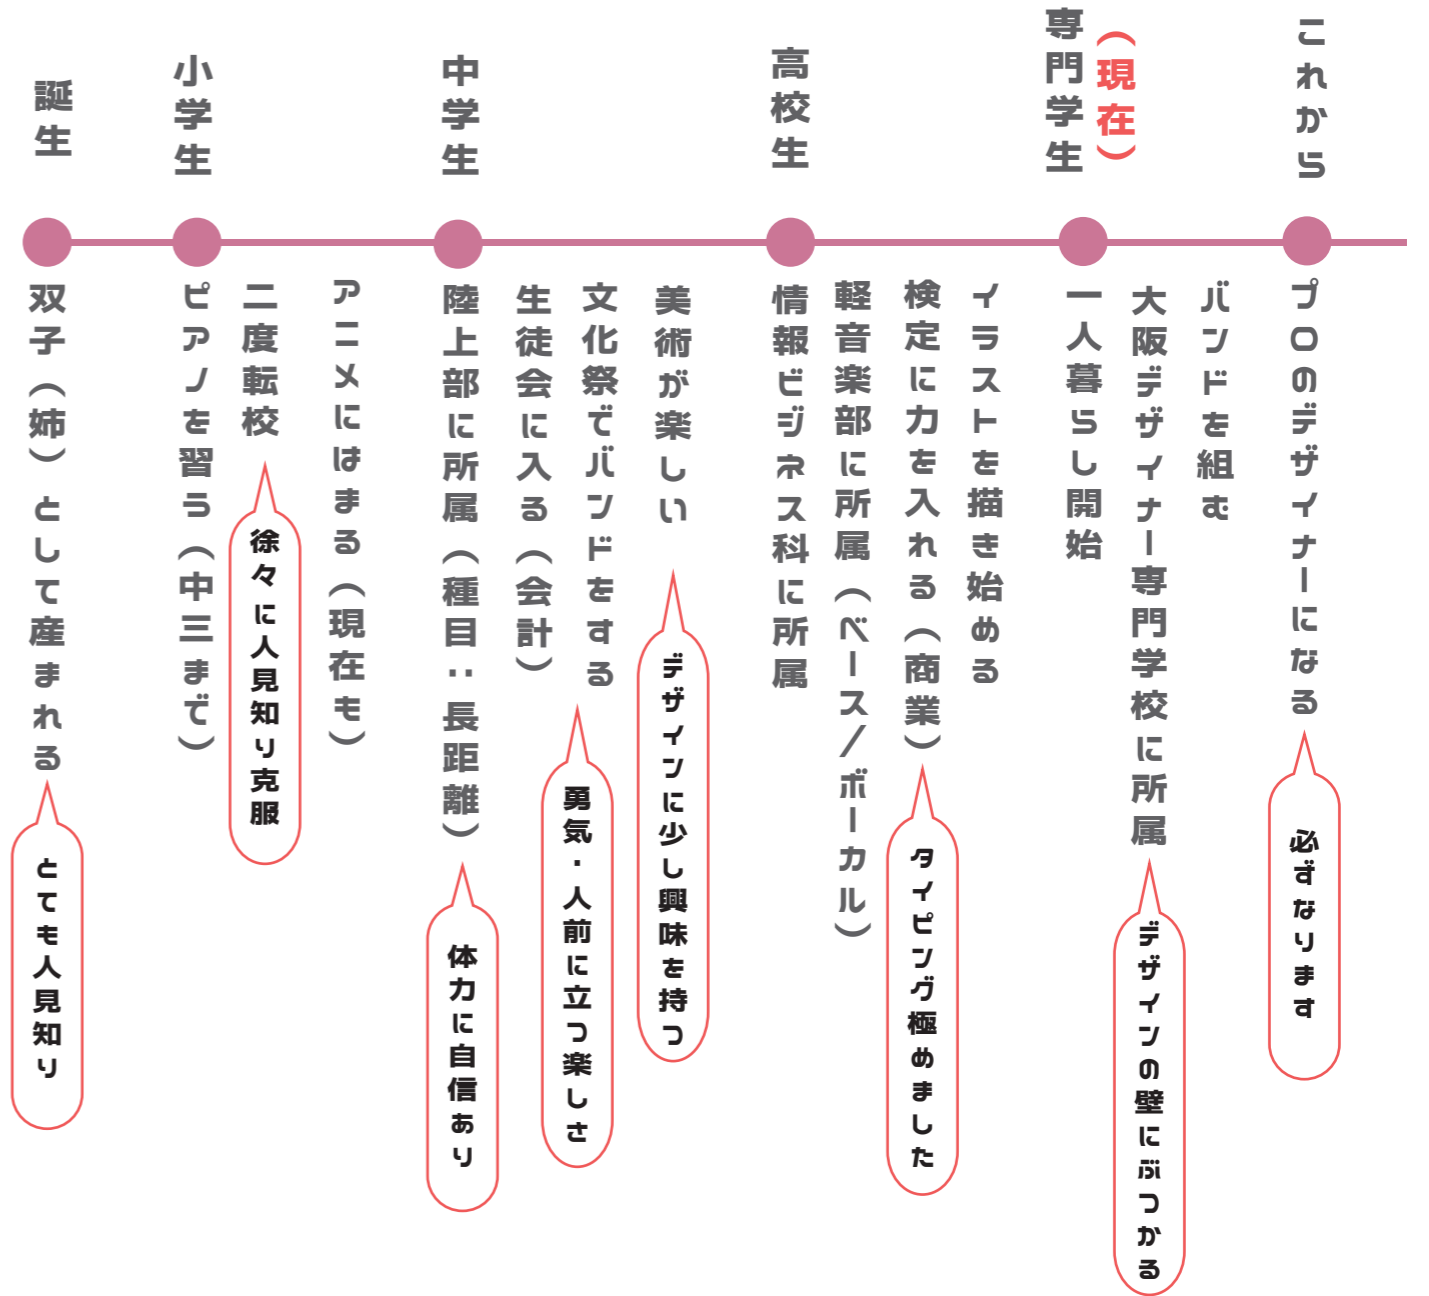

Profile

岩原 花笑 イワハラ カエ

大阪デザイナー専門学校 グラフィックデザイン学科

生年月日 2003年8月29日

性別 女 ♀

血液型 O型

出身地 三重県

趣味 アニメ鑑賞

好きなアニメ
極黒のブリュンヒルデ
NARUTO
SSSS.GRIDMAN
マクロスF

音楽（ベース弾けます！ バンドを組んでいて
ボーカルをしています！）

SKILL

2022年4月-

2023年4月-

イラストを描く際に使用

高校時代に学びました

デザイン×私

人を笑顔にすることが好き + 絵を描くことが好き + 表現をすることが好き

アニメや音楽で人の心は動くことを知り、

自分も楽しむことで人を楽しませることが出来ると思いました。

そしてデザインをすることが1番自分の為になると思い学び始めました。

私にとってデザインをしている時が楽しい時間です。

立派なデザイナーになり、様々な人の生活を豊かにしたいです。