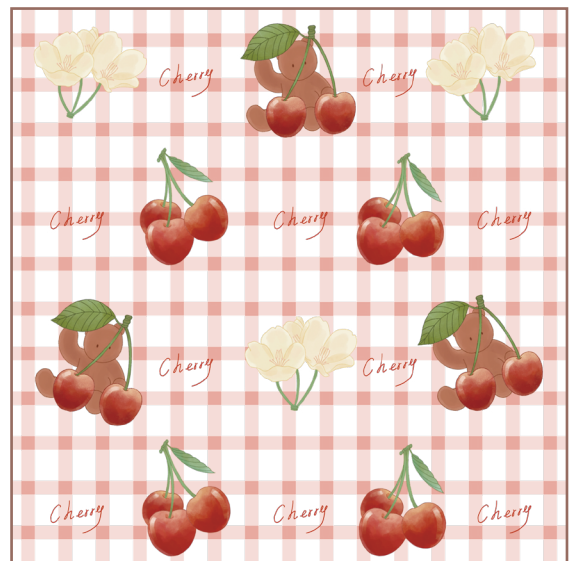

デザインペーパー
3designs x16 sheets
150 x 150mm

design 3