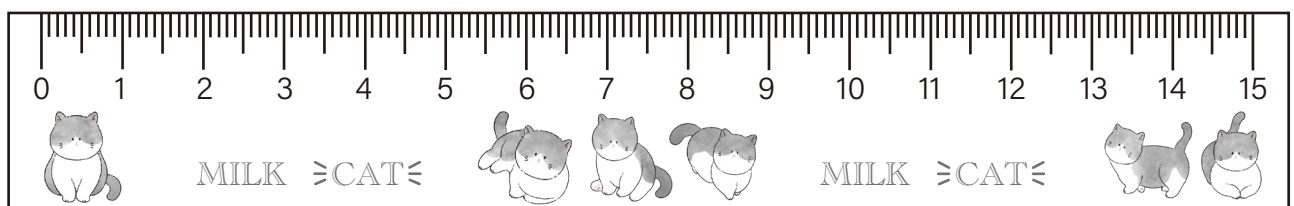

女子大生～20代の女性

クリアファイル  
210×297mm

方眼ノート  
210×297mm

鉛筆カバー  
直径約 10×47mm

付箋  
60×90mm

定規  
目盛りサイズ：150mm

イラスト

プラトンの本をモチーフとして、三つの作品を描きました。  
ファンタジーの世界に、もう一人の自分を見つけます。

「博物館」

サイズ 353x500mm

制作時間 15h

制作工具 水彩、色鉛筆

「プール」

サイズ 353x500mm

制作時間 10h

制作画材 水彩、色鉛筆

「森」

サイズ 353x500mm

制作時間 10h

制作画材 水彩、色鉛筆

日本は海外と異なる特別なお風呂文化があり、リラックス効果や疲労回復効果を取めます。

緑も落ち着きの意味を持って、人の心を癒してくれます。

「夢」

サイズ 728x515mm