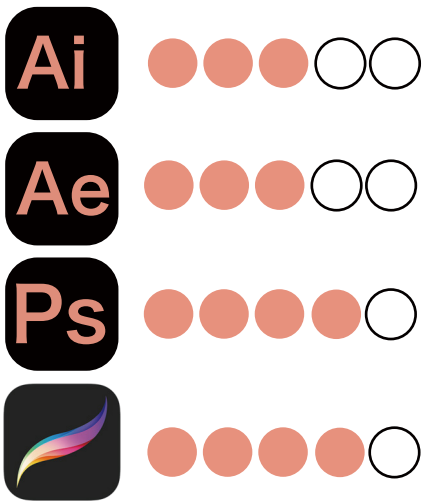

**XU XINYUN**

portfolio

キョ XU      キン ウン XINYUN

「実力を備えた輝く女性になりたいです」

スキル

生年月日 1999.01.18

履歴

- 2020 南京工程学院  
アートとデザイン学部  
卒業
- 2022 大阪デザイナー専門学校  
イラストレーション学科  
入学