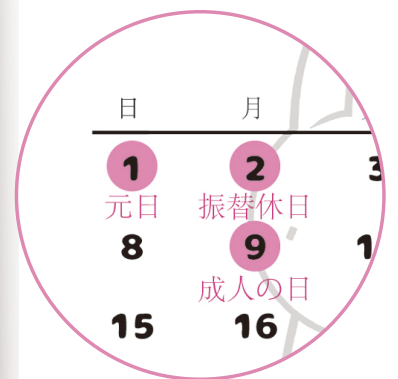

# カレンダーデザイン

## デザインのポイント：

- 自宅のリビングやお部屋、オフィスなどでものアイテムなので、サイズが小さく軽いデザインします。
- 四季の特徴によって、風景の変化を丁寧に描きます。

ターゲット ■ 10～20代の方  
 ■ 子供のいるお母さん

エリア 全国

制作ツール Photo Shop  
 Adobe Illustrator

制作時間 20h

効果図

春

2023

| 一月 |    |    |    |    |    |    | 二月 |    |    |    |    |    |    |
|----|----|----|----|----|----|----|----|----|----|----|----|----|----|
| 日  | 月  | 火  | 水  | 木  | 金  | 土  | 日  | 月  | 火  | 水  | 木  | 金  | 土  |
| 1  | 2  | 3  | 4  | 5  | 6  | 7  | 1  | 2  | 3  | 4  | 5  | 6  | 7  |
| 8  | 9  | 10 | 11 | 12 | 13 | 14 | 8  | 9  | 10 | 11 | 12 | 13 | 14 |
| 15 | 16 | 17 | 18 | 19 | 20 | 21 | 15 | 16 | 17 | 18 | 19 | 20 | 21 |
| 22 | 23 | 24 | 25 | 26 | 27 | 28 | 22 | 23 | 24 | 25 | 26 | 27 | 28 |
| 29 | 30 | 31 |    |    |    |    | 29 | 30 | 31 |    |    |    |    |