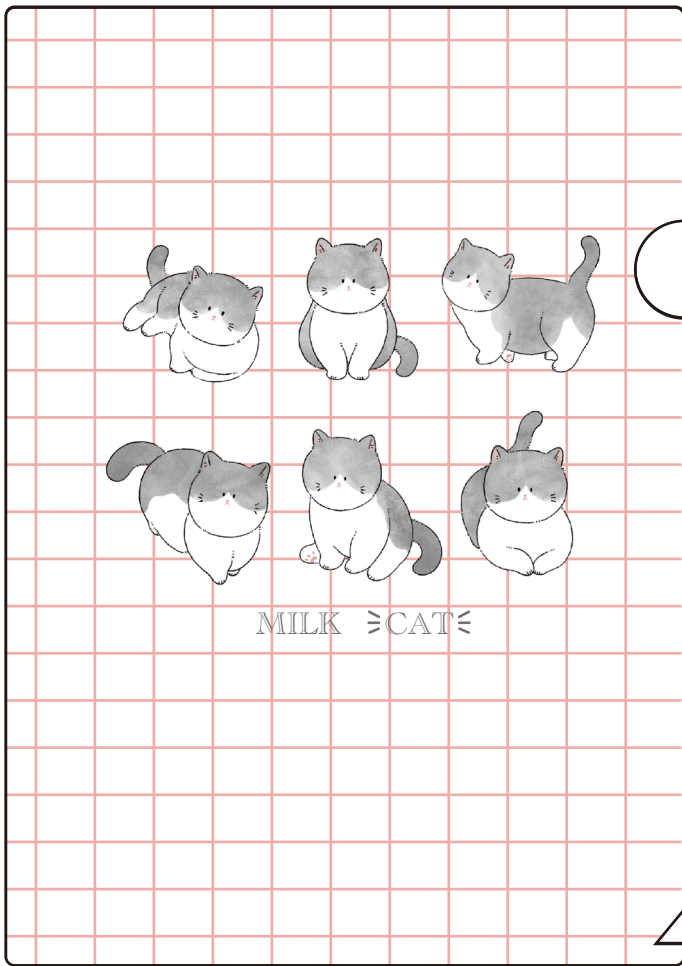

# MILK CAT シリーズ

猫が好きな人向けグッズです。

韓国っぽい簡単なデザインして、ほんわかとした雰囲気をもたらします。

制作時間

一週間

制作ツール

Procreate AI PS

ターゲット層

女子大生～20代の女性

クリアファイル  
210×297mm

方眼ノート  
210×297mm

鉛筆カバー  
直径約 10×47mm

付箋  
60×90mm

定規  
目盛りサイズ：150mm

イラスト

プラトンの本をモチーフとして、三つの作品を描きました。  
ファンタジーの世界に、もう一人の自分を見つけます。

「博物館」

サイズ 353x500mm

制作時間 15h

制作工具 水彩、色鉛筆

「プール」

サイズ 353x500mm

制作時間 10h

制作画材 水彩、色鉛筆