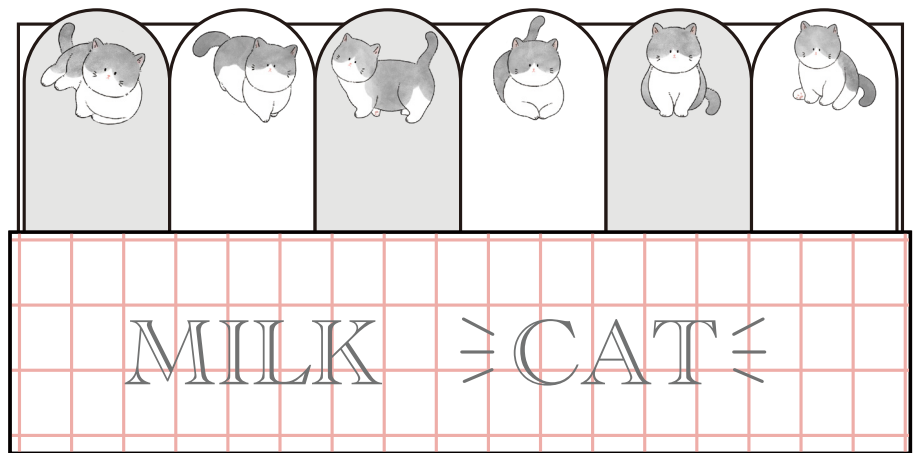

女子大生～20代の女性

クリアファイル  
210×297mm

方眼ノート  
210×297mm

鉛筆カバー  
直径約 10×47mm

付箋  
60×90mm

定規  
目盛りサイズ：150mm

イラスト

プラトンの本をモチーフとして、三つの作品を描きました。  
ファンタジーの世界に、もう一人の自分を見つけます。

「博物館」

サイズ 353x500mm

制作時間 15h

制作工具 水彩、色鉛筆

「プール」

サイズ 353x500mm

制作時間 10h

制作画材 水彩、色鉛筆

「森」

サイズ 353x500mm

制作時間 10h

制作画材 水彩、色鉛筆

日本は海外と異なる特別なお風呂文化があり、リラックス効果や疲労回復効果を取めます。

緑も落ち着きの意味を持って、人の心を癒してくれます。

「夢」

サイズ 728x515mm