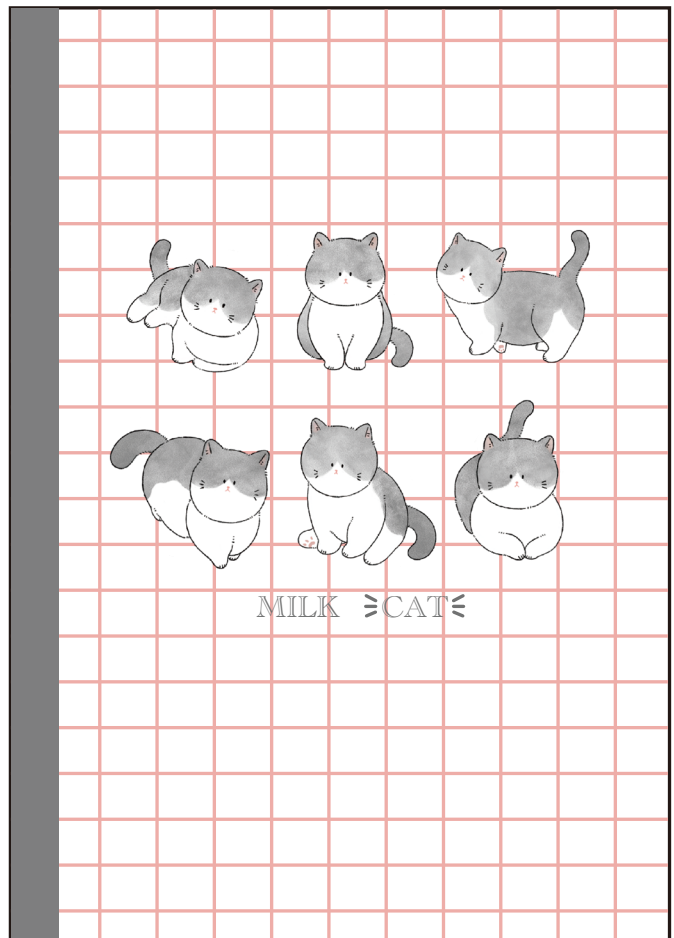

# MILK CAT シリーズ

猫が好きな人向けグッズです。

韓国っぽい簡単なデザインして、ほんわかとした雰囲気をもたらします。

制作時間

一週間

制作ツール

Procreate AI PS

ターゲット層

女子大生～20代の女性

クリアファイル  
210×297mm

方眼ノート  
210×297mm

鉛筆カバー  
直径約 10×47mm

付箋  
60×90mm

定規  
目盛りサイズ：150mm

イラスト

プラトンの本をモチーフとして、三つの作品を描きました。  
ファンタジーの世界に、もう一人の自分を見つけます。