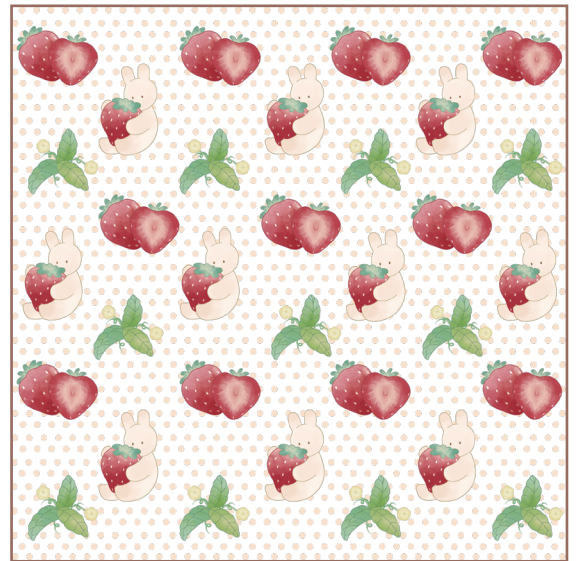

# fruits friend シリーズ

個人イラストの動物キャラクターをモチーフとします。  
ピンクのフルーツの組み合わせで、かわいくファンタジーの  
文房具をデザインをします。

制作時間 三週間  
制作ツール Procreate AI PS  
ターゲット層 中学生～20代の女性

鉛筆  
176×8mm

デザインペーパー  
 3designs x16 sheets  
 150 x 150mm