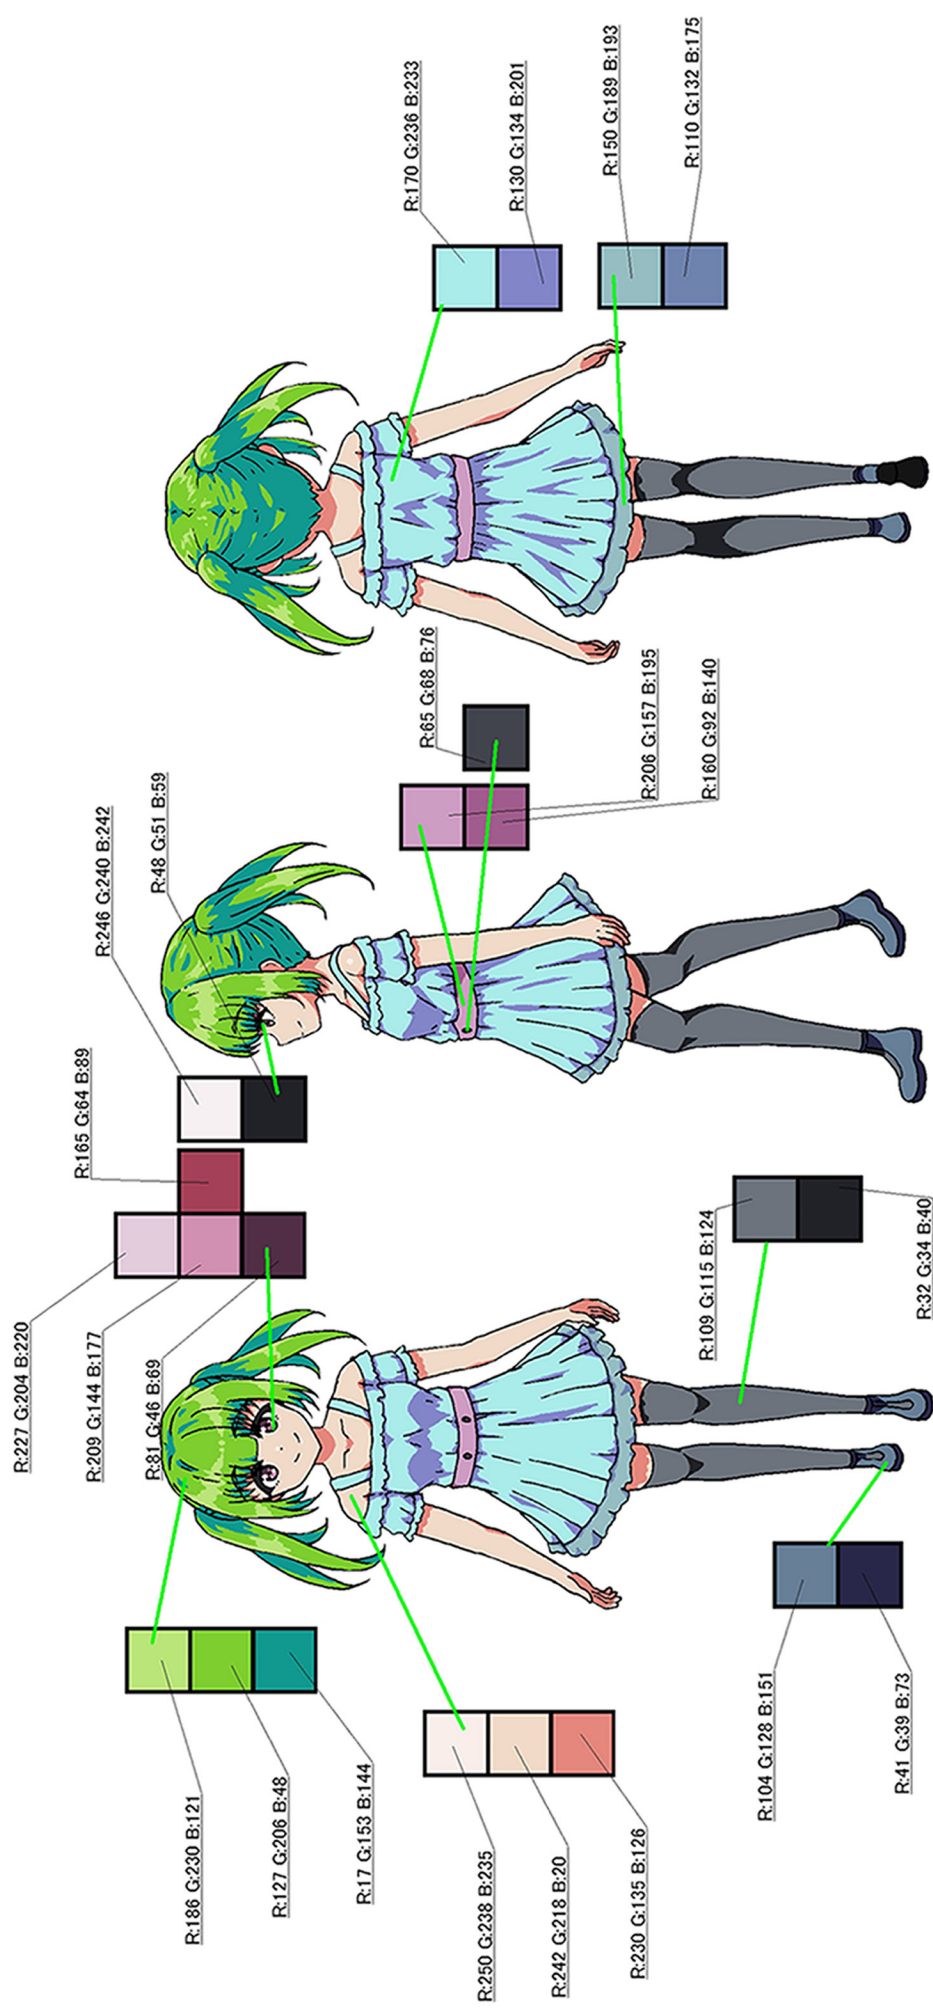

ポ ー ト フ ォ リ オ

ア ニ メ ー シ ョ ン 学 科

王 文

人体クロッキーまとめ

(約3分間)

らくがき

Hi

Hi

キャラクター 三面図と色指定

盆踊り大会宣伝用アニメーション

第46回 堂島盆踊り大会

開催場所
堂島ふれあい広場

*当日開門は西門のみとさせていただきます

連絡先: 堂島・中之島老人憩の家
大阪市北区堂島2丁目2番26号
TEL.06-6345-2688

盆踊り大会宣伝用アニメーション

第46回 堂島盆踊り大会

8

パネル

レイアウトや原画の指示によってセル分け作業

シーン	カット	時間	内容
1	1	00:00	100%
1	2	00:05	50%
1	3	00:10	1/2
2	1	00:15	100%
2	2	00:20	50%
2	3	00:25	1/2
3	1	00:30	100%
3	2	00:35	50%
3	3	00:40	1/2
4	1	00:45	100%
4	2	00:50	50%
4	3	00:55	1/2
5	1	01:00	100%
5	2	01:05	50%
5	3	01:10	1/2

制作時間-----12時間

石膏デッサン

ガッタメラータ

使用画材-----鉛筆、ねり消しゴム

制作時間-----12時間

石膏デッサン

ベルヴェデーレのトルソ

使用画材-----鉛筆、ねり消しゴム