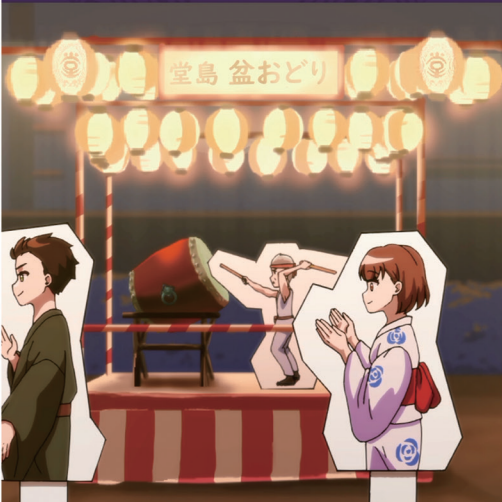

キャラクター 三面図と色指定

盆踊り大会宣伝用アニメーション

第46回 堂島盆踊り大会

開催場所
堂島ふれあい広場

*当日開門は西門のみとさせていただきます

連絡先: 堂島・中之島老人憩の家
大阪市北区堂島2丁目2番26号
TEL.06-6345-2688

盆踊り大会宣伝用アニメーション

第46回 堂島盆踊り大会

スペシャルゲスト
鉄砲節河内音頭

鉄砲光二美

新型コロナウイルス感染対策のため、マスクの着用と検温を実施します

主催：堂島地域活動協議会・堂島地域社会福祉協議会 共催：堂島通合振興町会・堂島女性会・堂島地域各団体

クリンナップ

約25分

約45分

使用ソフト-----Photoshop、Clip Studio