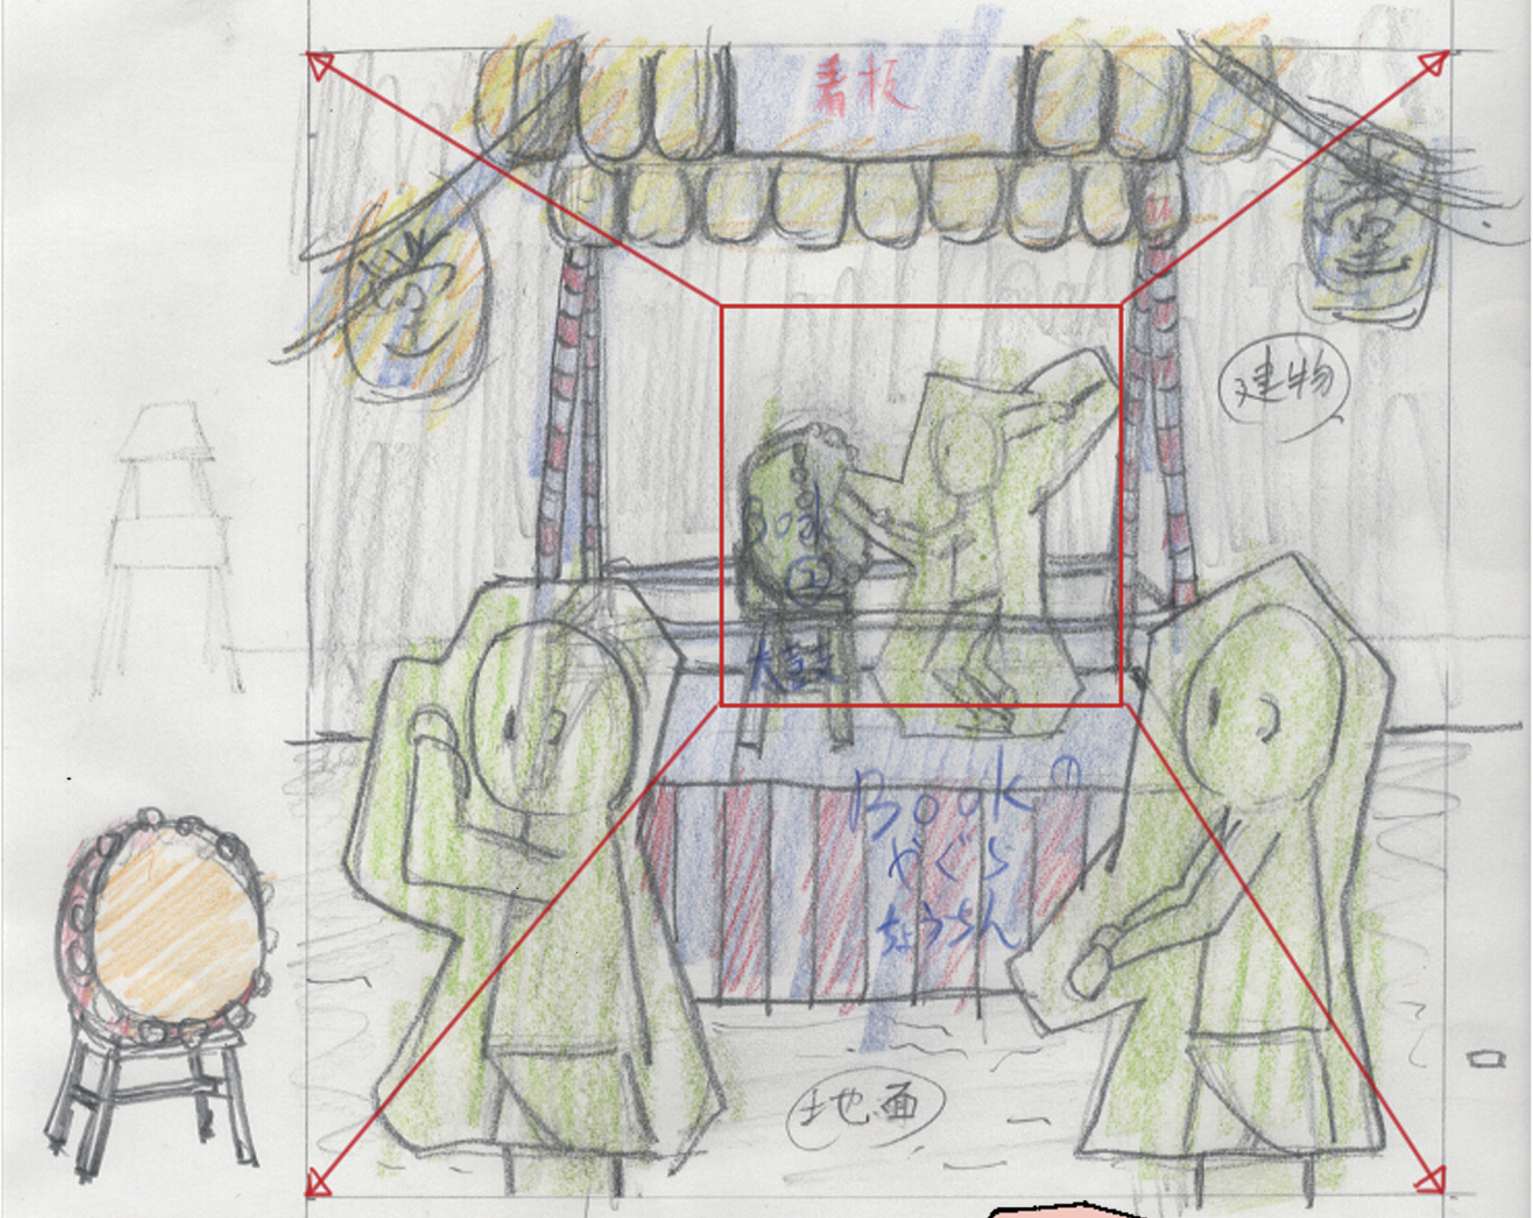

ポ ー ト フ ォ リ オ

ア ニ メ ー シ ョ ン 学 科

王 文

人体クロッキーまとめ

(約3分間)

らくがき

Hi

Hi

キャラクター 三面図と色指定

盆踊り大会宣伝用アニメーション

第46回 堂島盆踊り大会

開催場所
堂島ふれあい広場

*当日開門は西門のみとさせていただきます

連絡先: 堂島・中之島老人憩の家
大阪市北区堂島2丁目2番26号
TEL.06-6345-2688

盆踊り大会宣伝用アニメーション

第46回 堂島盆踊り大会

8

パネル

レイアウトや原画の指示によってセル分け作業

シーン	カット	時間	内容
1	1	00:00	100%
1	2	00:05	50%
1	3	00:10	1/2
2	1	00:15	100%
2	2	00:20	50%
2	3	00:25	1/2
3	1	00:30	100%
3	2	00:35	50%
3	3	00:40	1/2
4	1	00:45	100%
4	2	00:50	50%
4	3	00:55	1/2
5	1	01:00	100%
5	2	01:05	50%
5	3	01:10	1/2