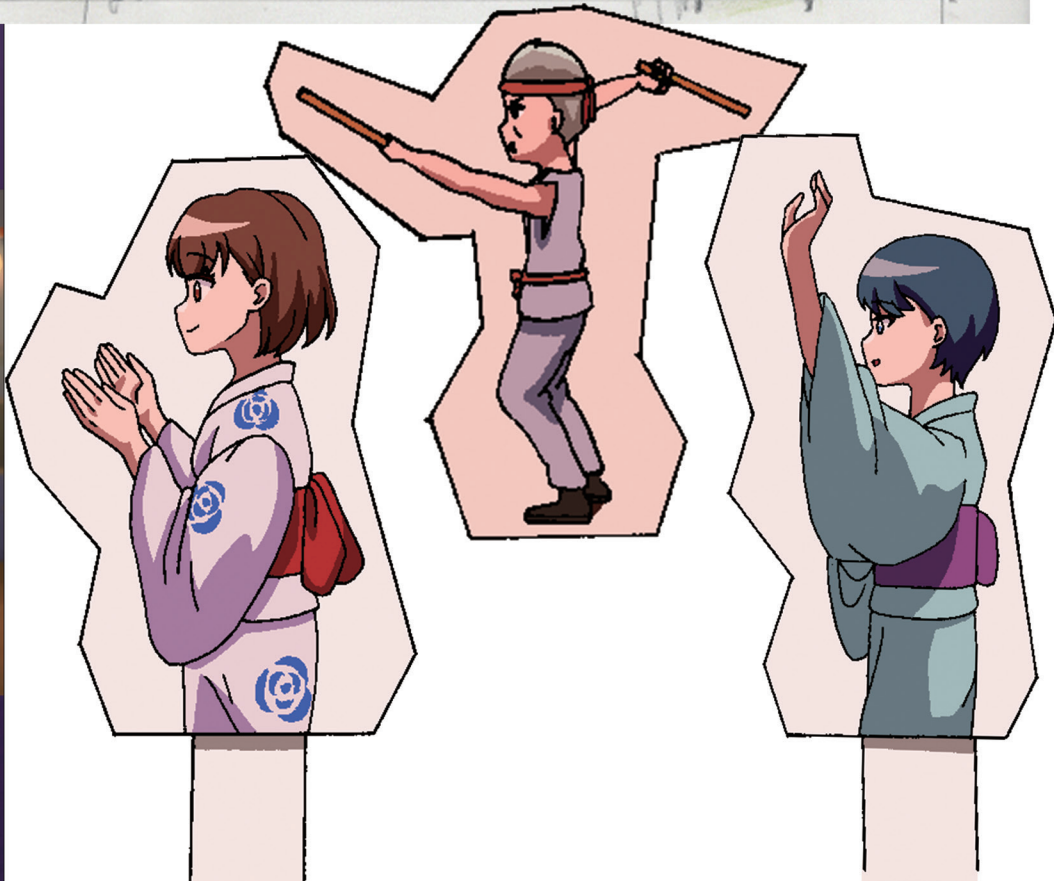

ポ ー ト フ ォ リ オ

ア ニ メ ー シ ョ ン 学 科

王 文

人体クロッキーまとめ

(約3分間)

らくがき

Hi

Hi

キャラクター 三面図と色指定

盆踊り大会宣伝用アニメーション

第46回 堂島盆踊り大会

開催場所
堂島ふれあい広場

*当日開門は西門のみとさせていただきます

連絡先: 堂島・中之島老人憩の家
大阪市北区堂島2丁目2番26号
TEL.06-6345-2688

盆踊り大会宣伝用アニメーション

第46回 堂島盆踊り大会

スペシャルゲスト
鉄砲節河内音頭

鉄砲光二美

新型コロナウイルス感染対策のため、マスクの着用と検温を実施します

主催：堂島地域活動協議会・堂島地域社会福祉協議会 共催：堂島通合振興町会・堂島女性会・堂島地域各団体

クリンナップ

約25分

約45分

使用ソフト-----Photoshop、Clip Studio