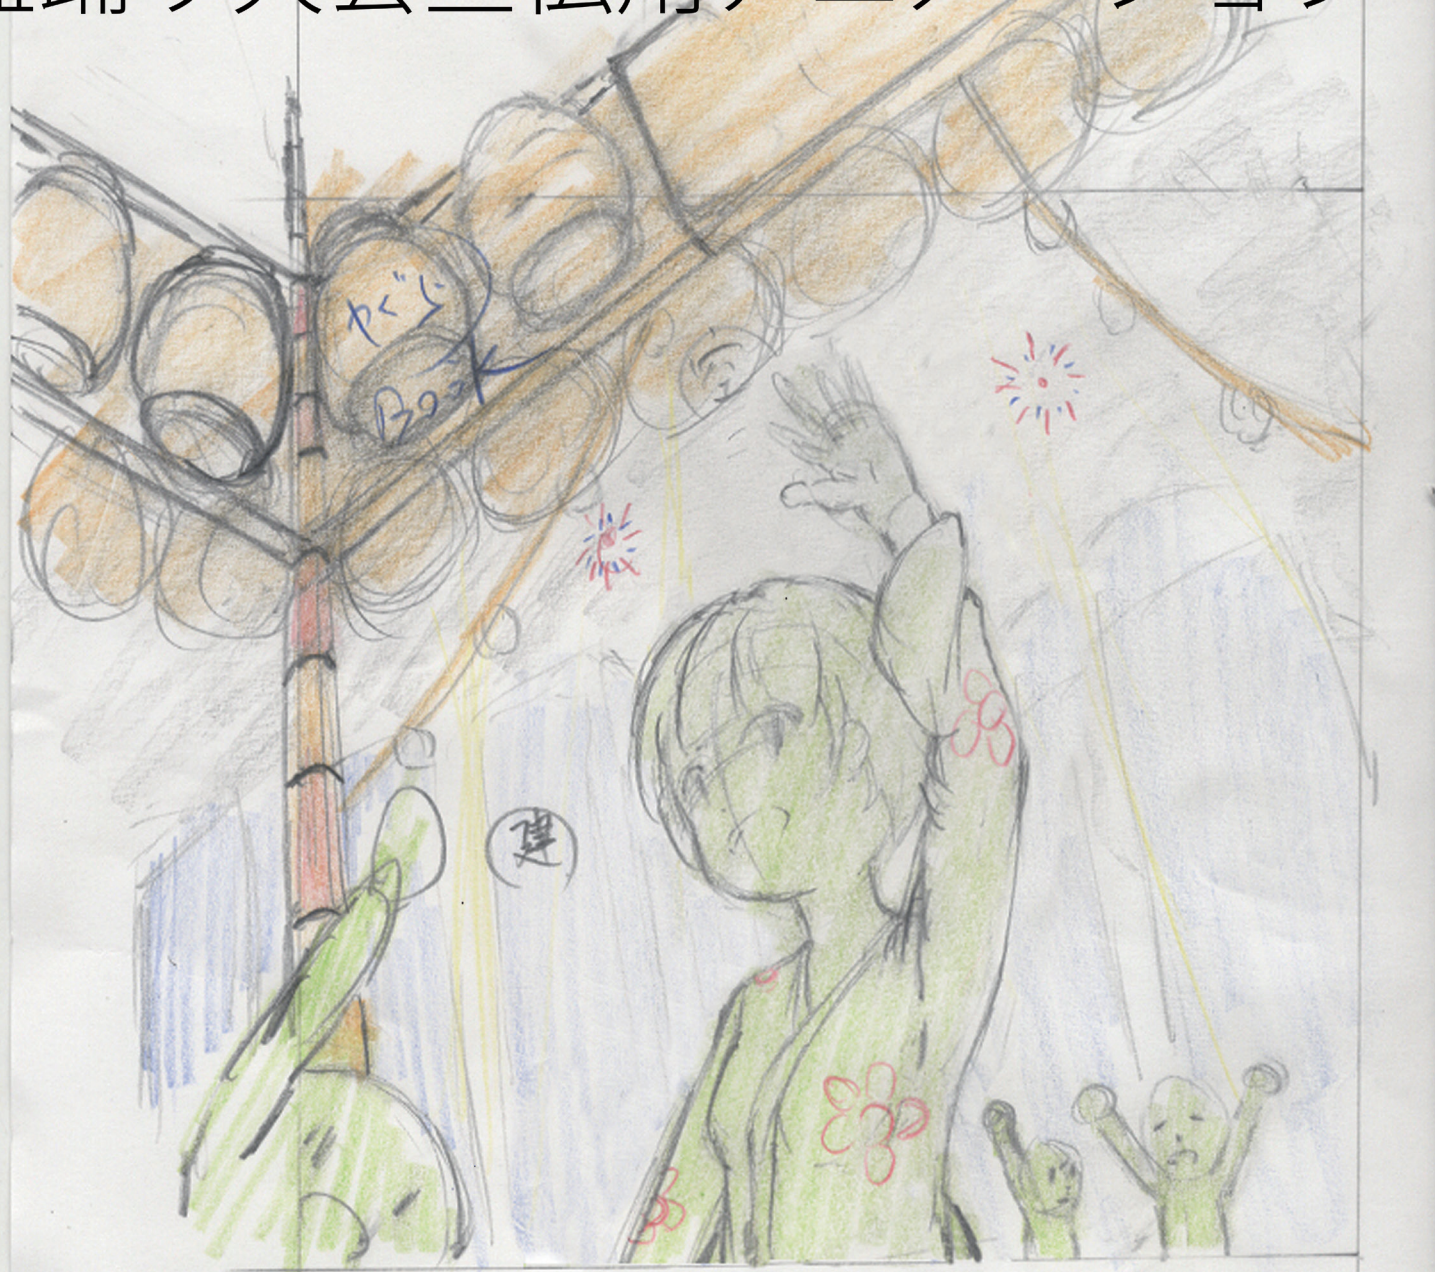

ポ ー ト フ ォ リ オ

ア ニ メ ー シ ョ ン 学 科

王 文

人体クロッキーまとめ

(約3分間)

らくがき

Hi

Hi

キャラクター 三面図と色指定

盆踊り大会宣伝用アニメーション

第46回 堂島盆踊り大会

開催場所
堂島ふれあい広場

*当日開門は西門のみとさせていただきます

連絡先: 堂島・中之島老人憩の家
大阪市北区堂島2丁目2番26号
TEL.06-6345-2688

盆踊り大会宣伝用アニメーション

第46回 堂島盆踊り大会