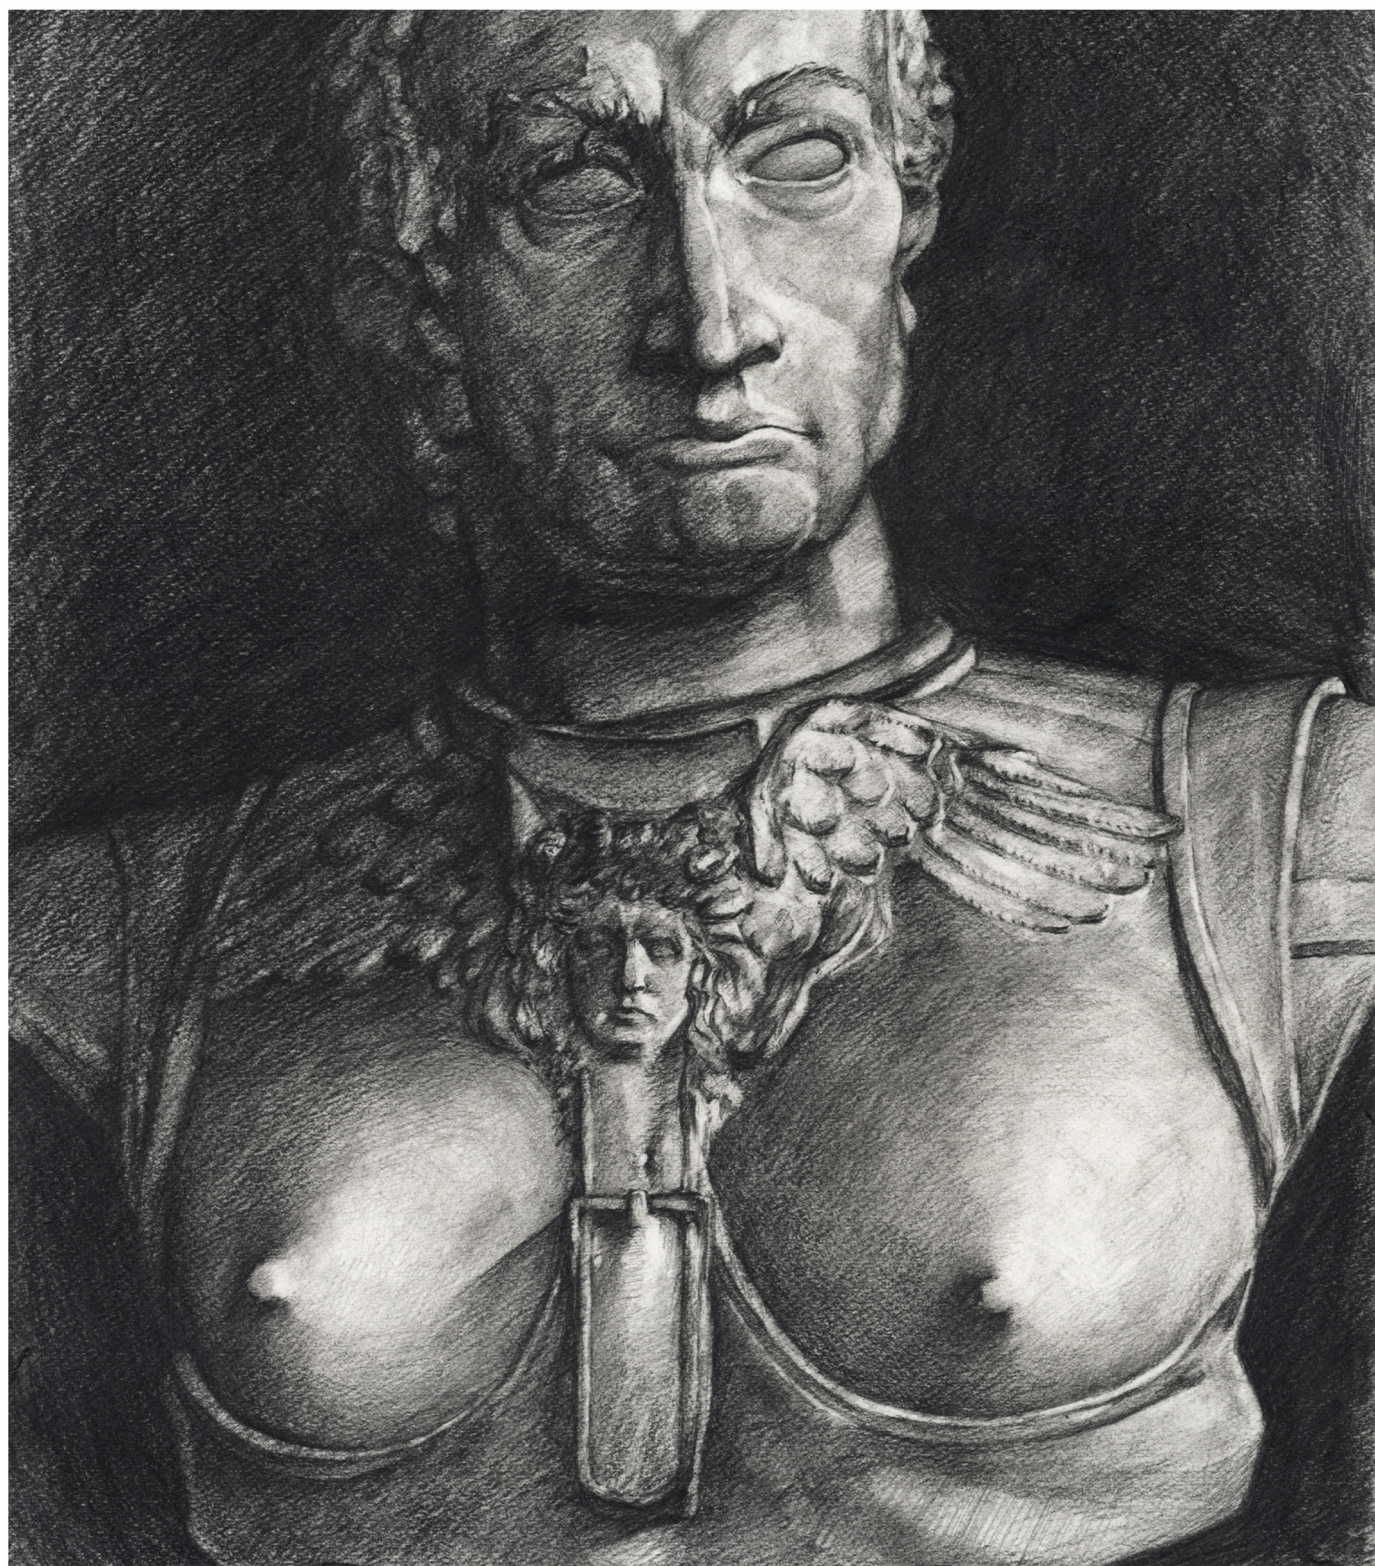

石膏デッサン

ガッタメラータ

使用画材-----鉛筆、ねり消しゴム

制作時間-----12時間