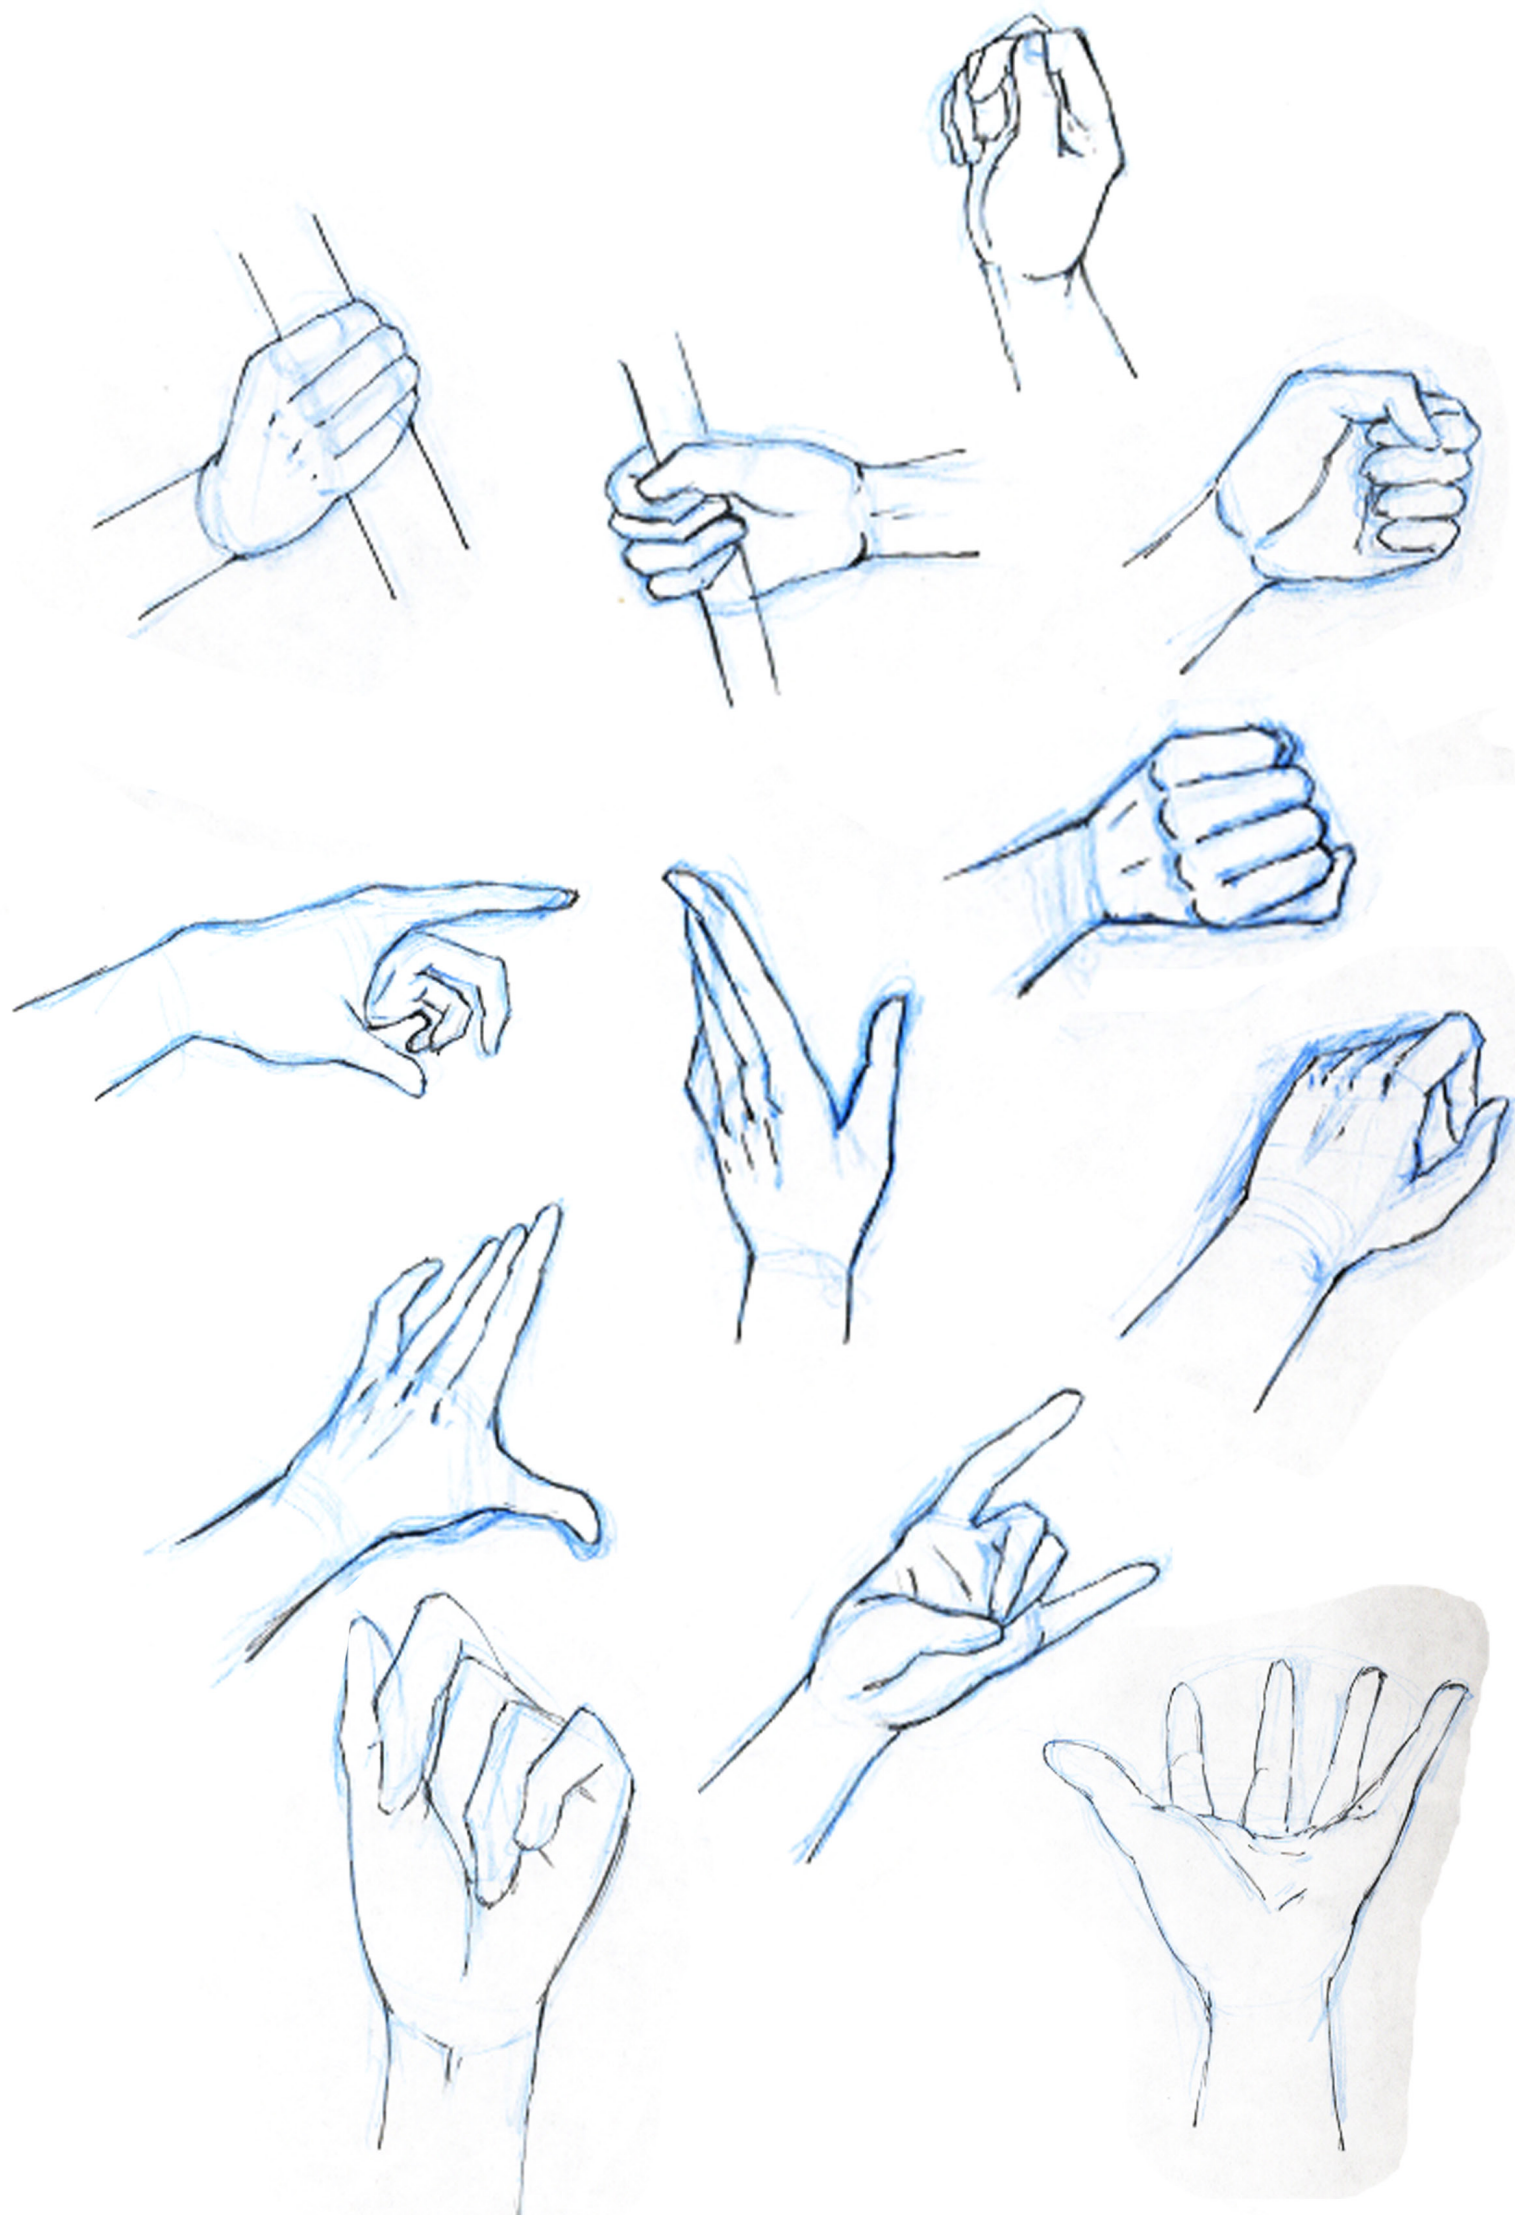

ポ ー ト フ ォ リ オ

ア ニ メ ー シ ョ ン 学 科

王 文

人体クロッキーまとめ

(約3分間)

らくがき

Hi

Hi