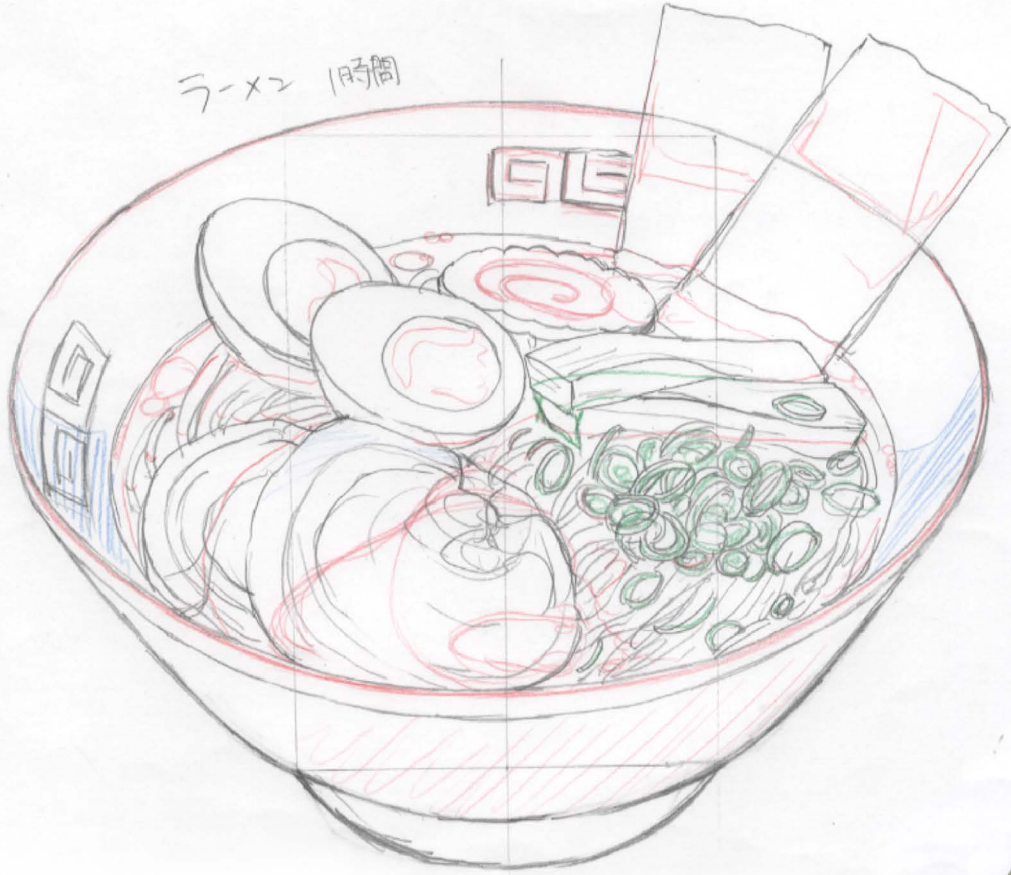

ラーメン 1時間

クイックラーメン 2時間

連続絵

ジャンプ

使用ソフト…CLIP STUDIO PAINT

走3

クインテッポ
作業時間 2h
えんぴつHB

クリナップ
作業時間 1h
えんぴつHB

写真模写

15分

10分

12分

10分

クロッキー(2~5分)

石膏デッサン

円盤投げ半身像(15時間)