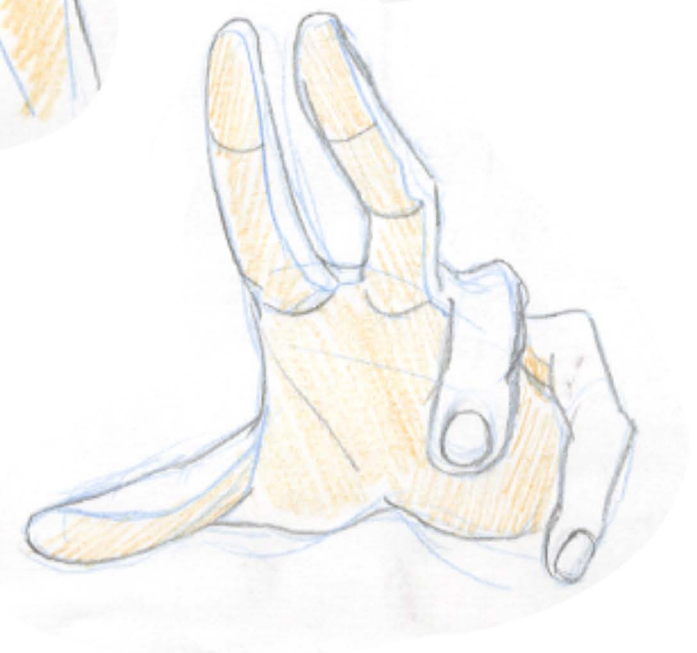

スキル

CLIP STUDIO PAINTとPhotoshopが
扱えます。

オリジナル

参考不对
有

20分

15分

模写(アニメ、原画から)

手(写真から)

ヘルメス像(15時間)

最後までご覧いただき
ありがとうございました。