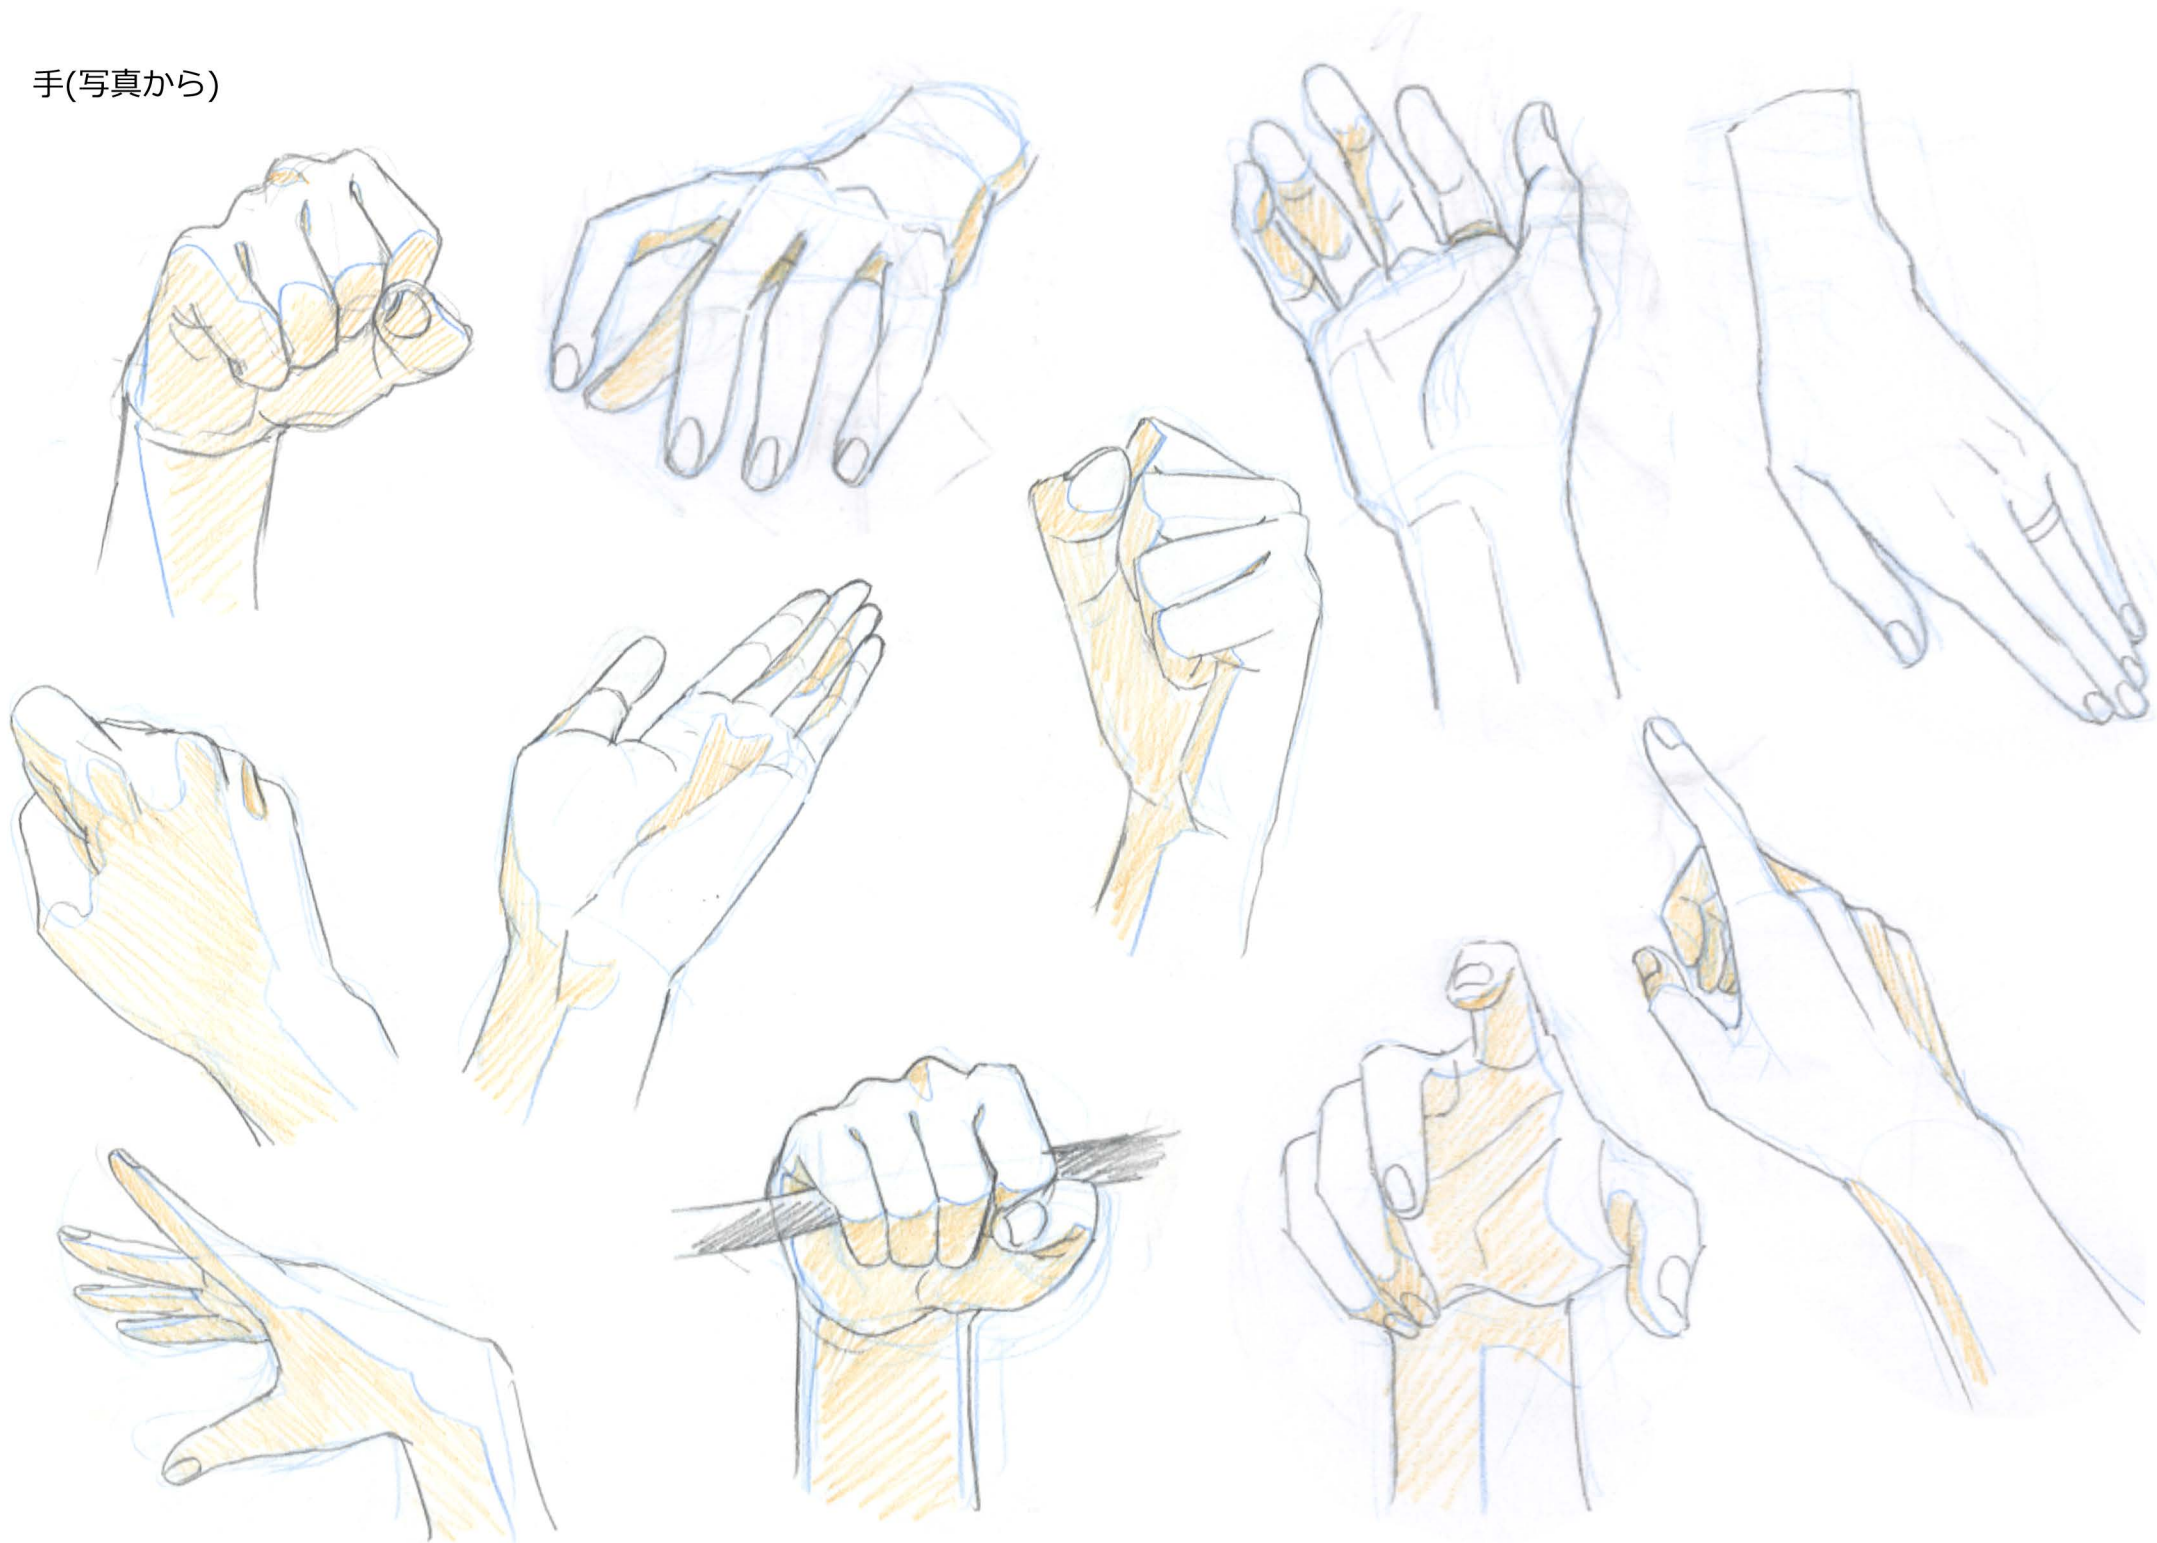

スキル

CLIP STUDIO PAINTとPhotoshopが
扱えます。

オリジナル

参考不对
有

20分

15分

模写(アニメ、原画から)

手(写真から)