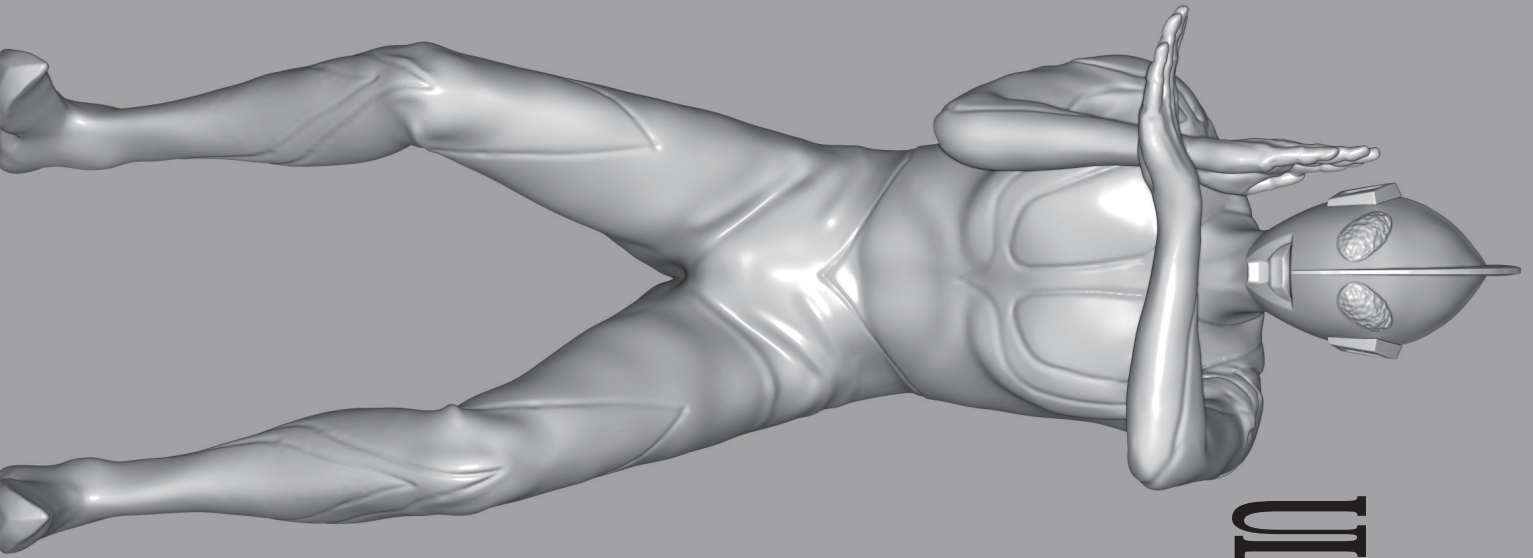

SHIN ULTRAMAN