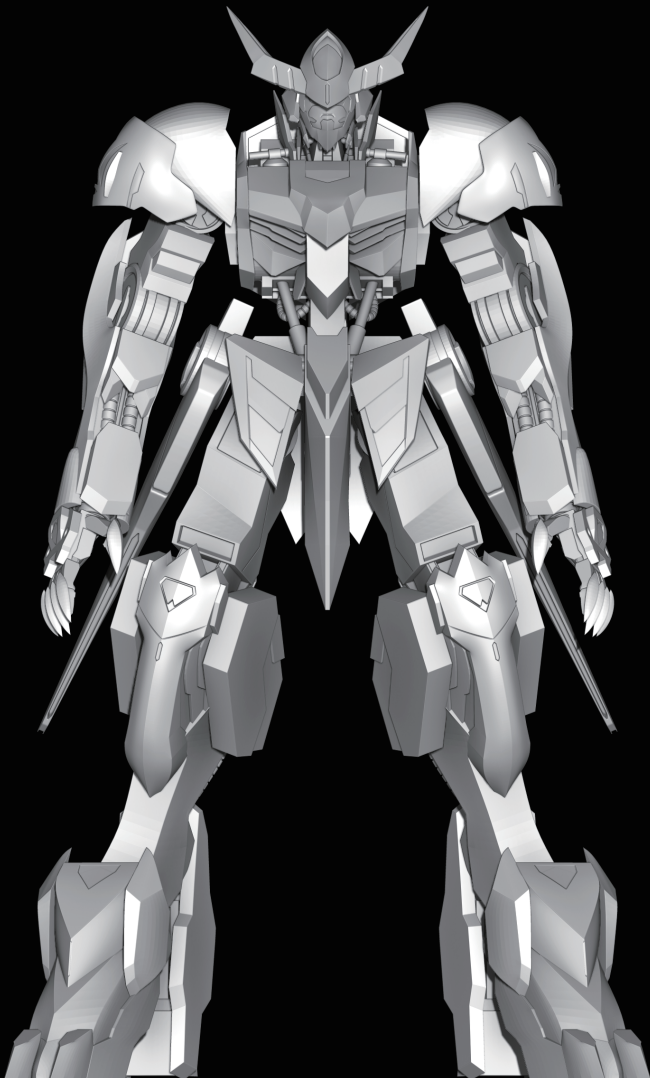

ZBrush 制作時間：約 40 時間

ガンダム・バルバトスルプス

「機動戦士ガンダム鉄血のオルフェンズ」

ルプス？バルバトスはバルバトスでしょ

GUNDAM BARBATOS LUPS

ZBrush 制作時間：約 150 時間(制作中)

ダンバインヘッドモデル

「聖戦士ダンバイン」