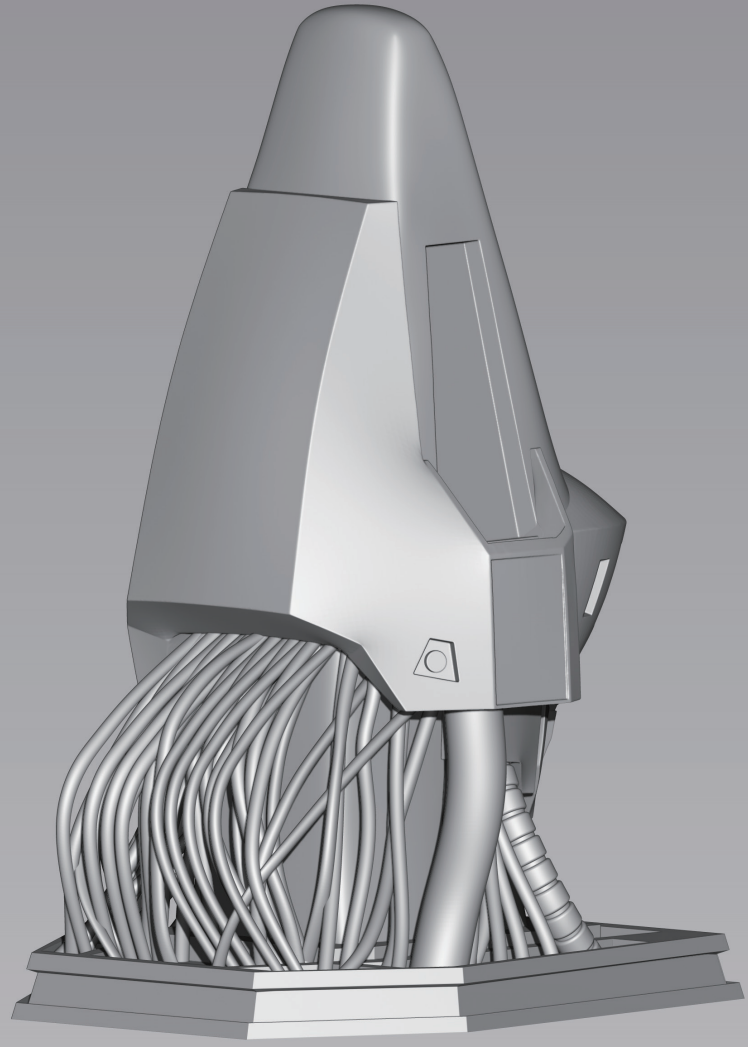

- ・ ZBrush：約 20 時間
- ・ アナログ：約 35 時間

BILLBINE

エルガム Mk-IIヘッドモデル

「重戦機エルガム」

NEXT HEVY METAL
STACK=L-G.MARK-II

ZBrush 制作時間：約 25 時間

フィギュア習作

オシリスの天空竜「遊☆戯☆王」