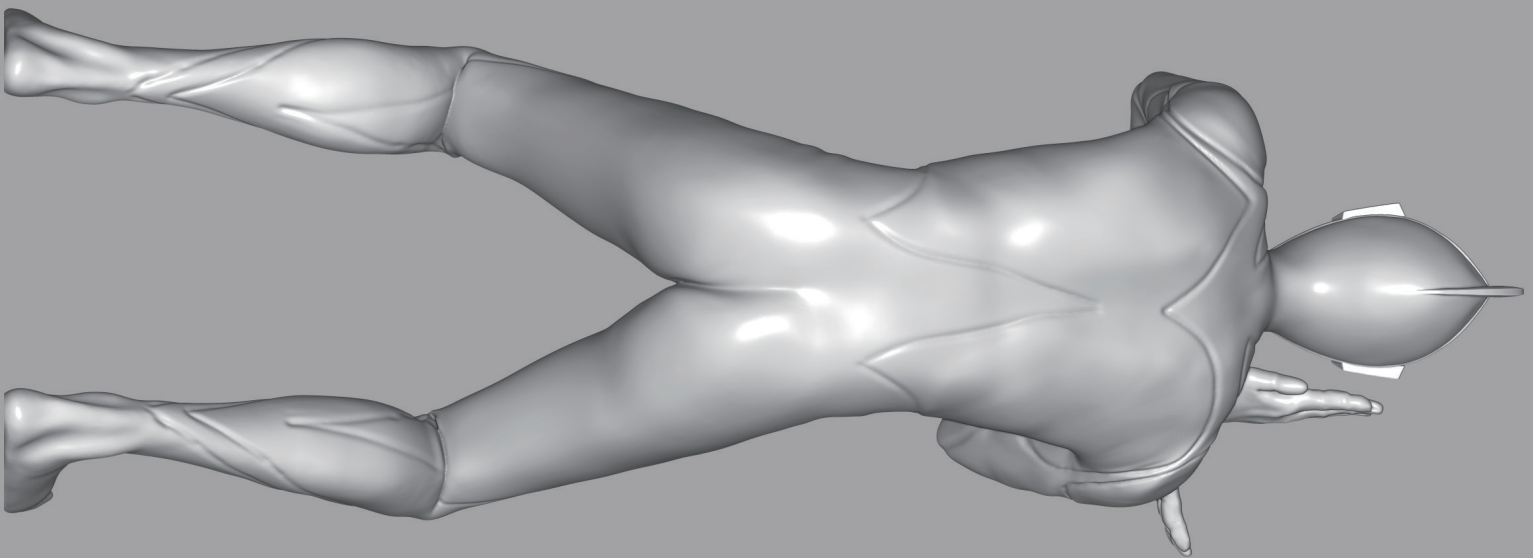

SHIN ULTRAMAN