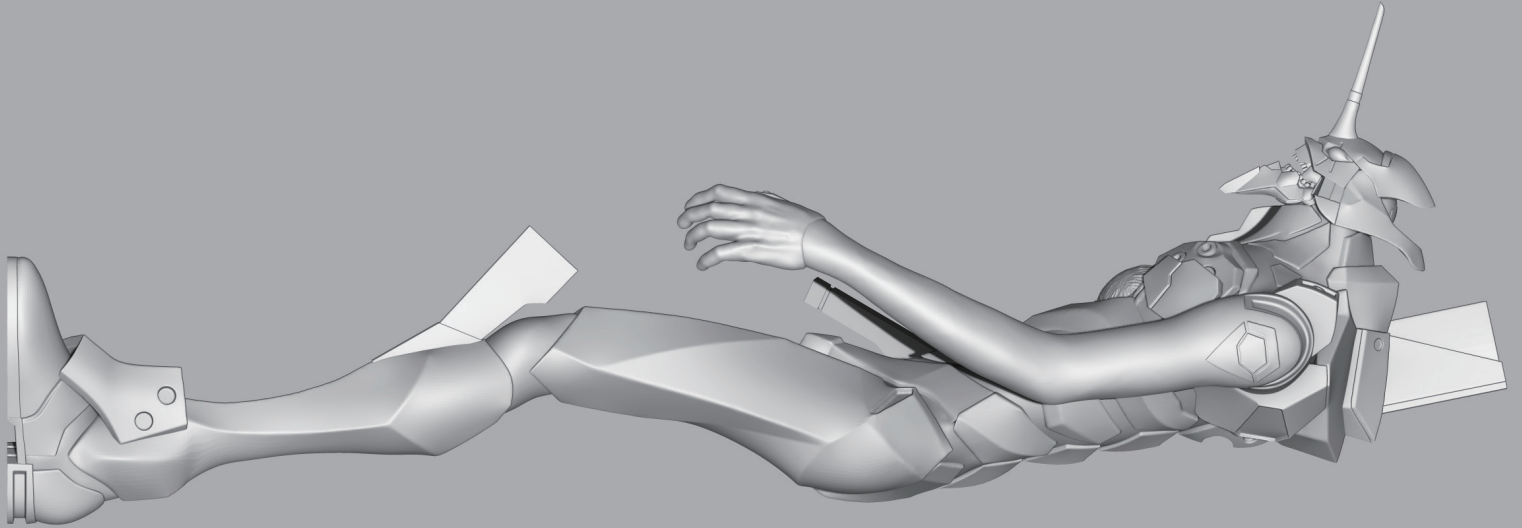

「エヴァンゲリオン新劇場版：破」

綾波を返せ!

EVANGELION UNIT 01

制作時間：約 190 時間

・ ZBrush：約 140 時間

・ アナログ：約 50 時間

ゴジラ (2016) 第4形態

映画「シン・ゴジラ」