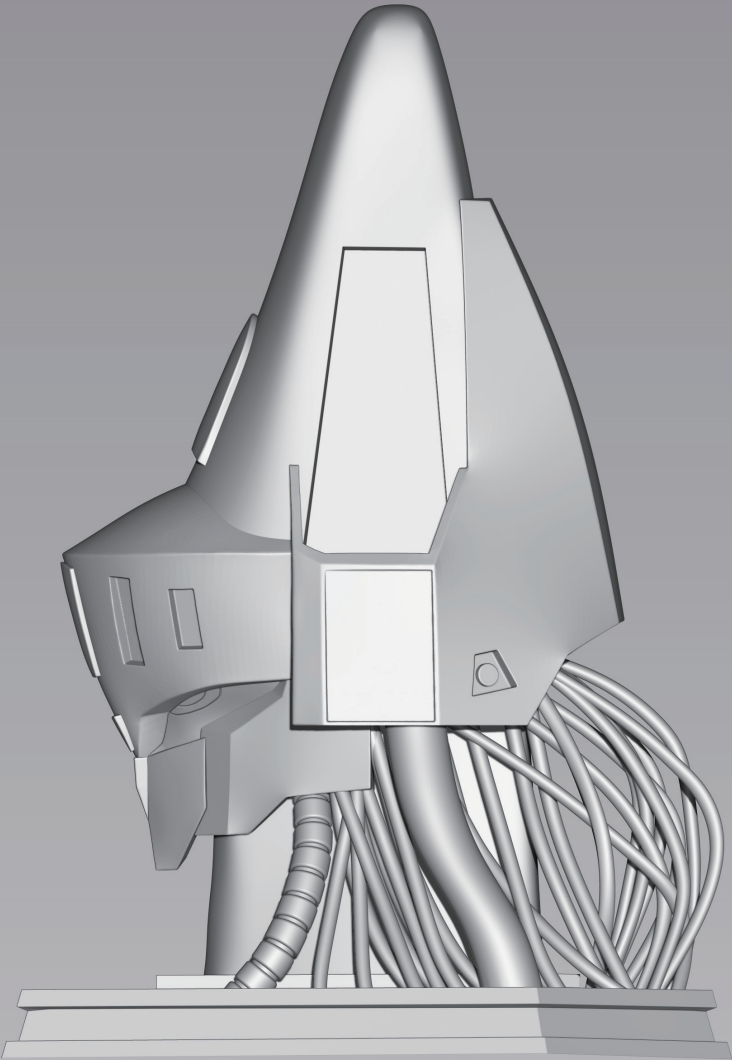

ZBrush 制作時間：約 25 時間