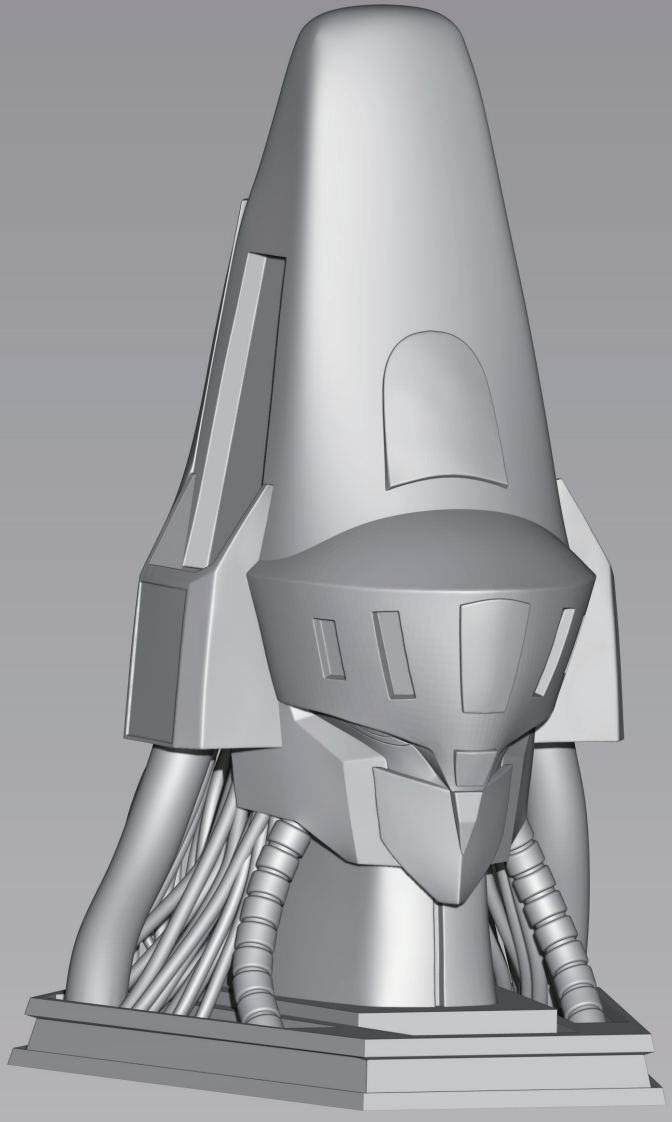

- ・ ZBrush：約 20 時間
- ・ アナログ：約 35 時間

BILLBINE

エルガム Mk-IIヘッドモデル

「重戦機エルガム」

NEXT HEVY METAL
STACK=L-G.MARK-II

ZBrush 制作時間：約 25 時間

フィギュア習作

オシリスの天空竜「遊☆戯☆王」