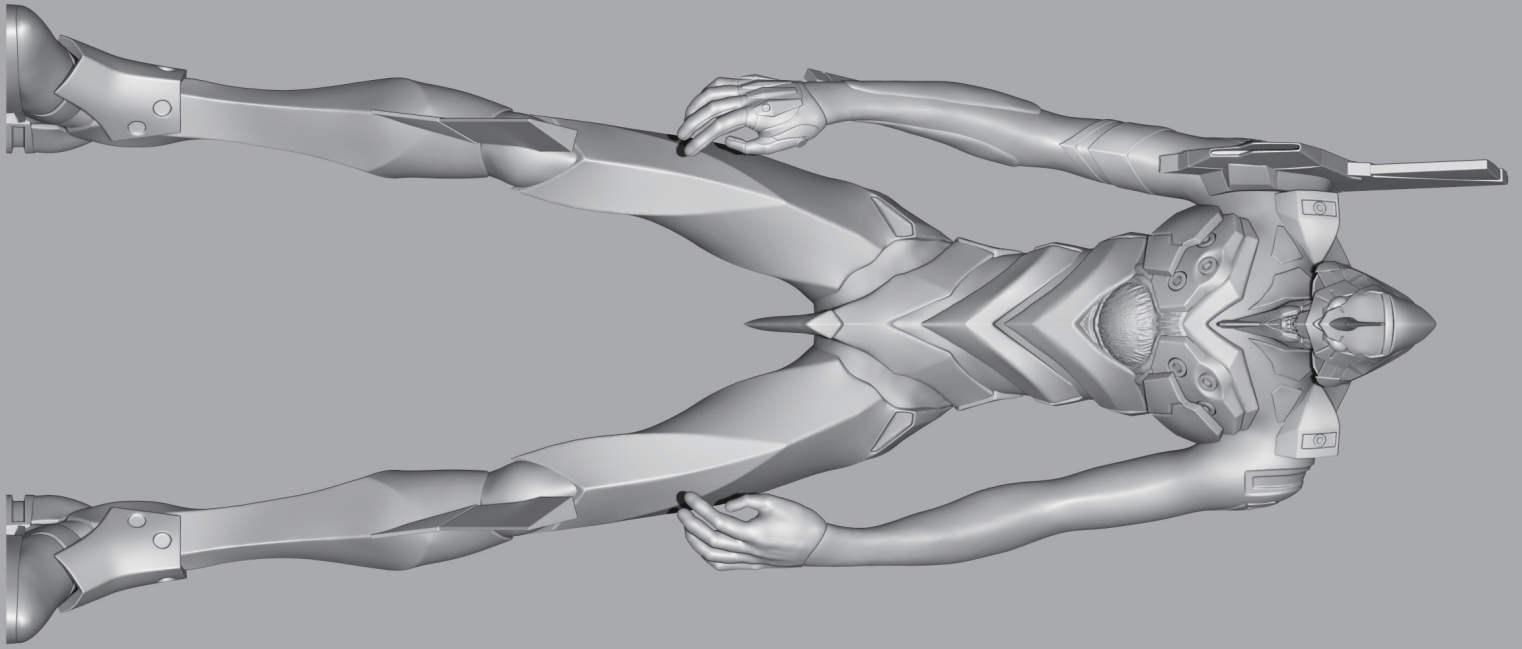

「エヴァンゲリオン新劇場版：破」

綾波を返せ!

EVANGELION UNIT 01

制作時間：約 190 時間

・ ZBrush：約 140 時間

・ アナログ：約 50 時間

ゴジラ (2016) 第4形態

映画「シン・ゴジラ」