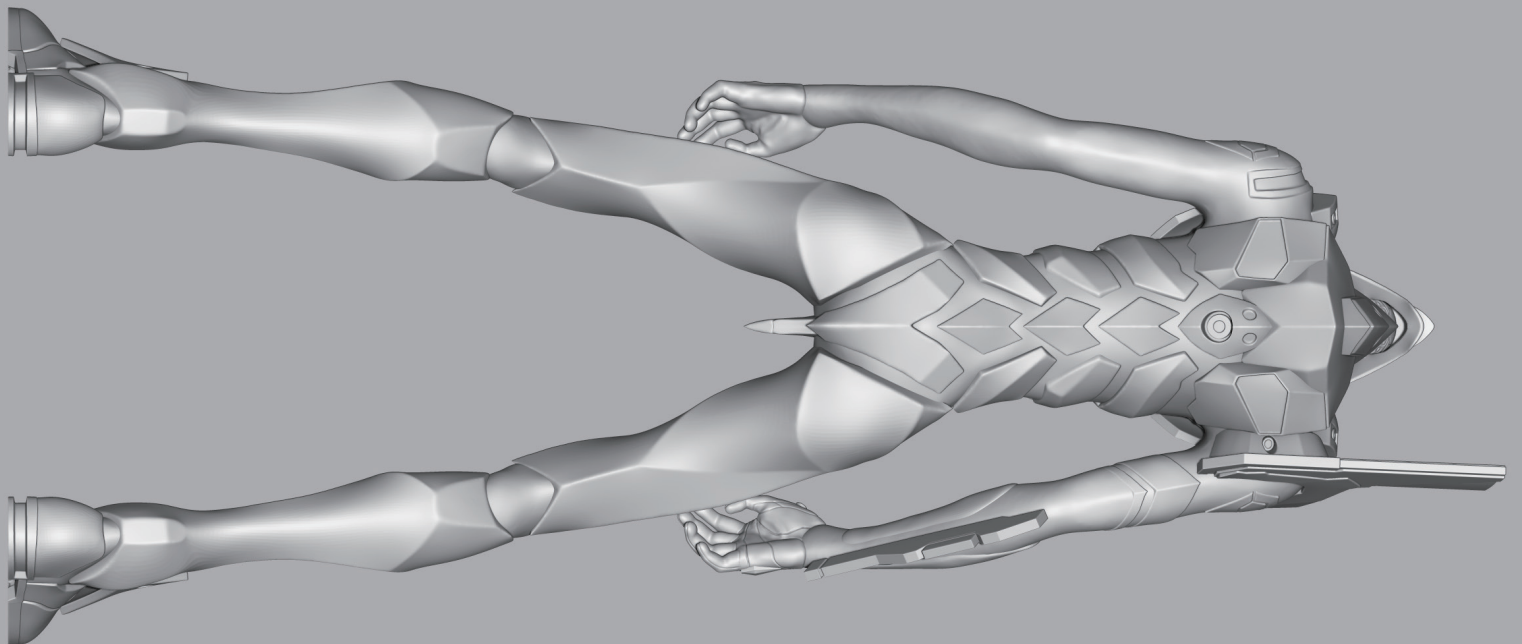

「エヴァンゲリオン新劇場版：破」

綾波を返せ!

EVANGELION UNIT 01

制作時間：約 190 時間

・ ZBrush：約 140 時間

・ アナログ：約 50 時間

ゴジラ (2016) 第4形態

映画「シン・ゴジラ」