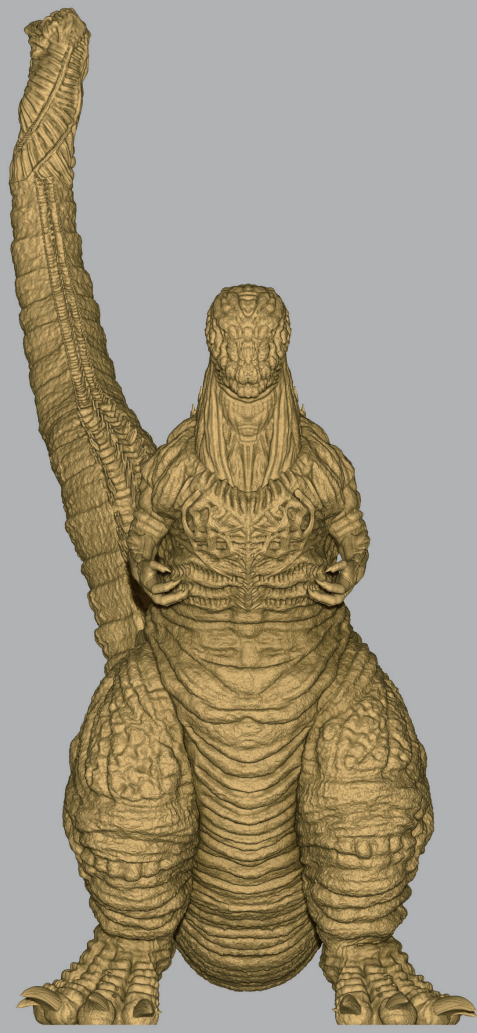

Godzilla...まさに神の化身

SHIN GODZILLA

制作時間：約 95 時間

・ ZBrush：約 75 時間

・ アナログ：約 20 時間

外星人第1号ウルトラマン

空想特撮映画「シン・ウルトラマン」

ウルトラマンは万能の神ではない
君達と同じ命を持つ生命体だ