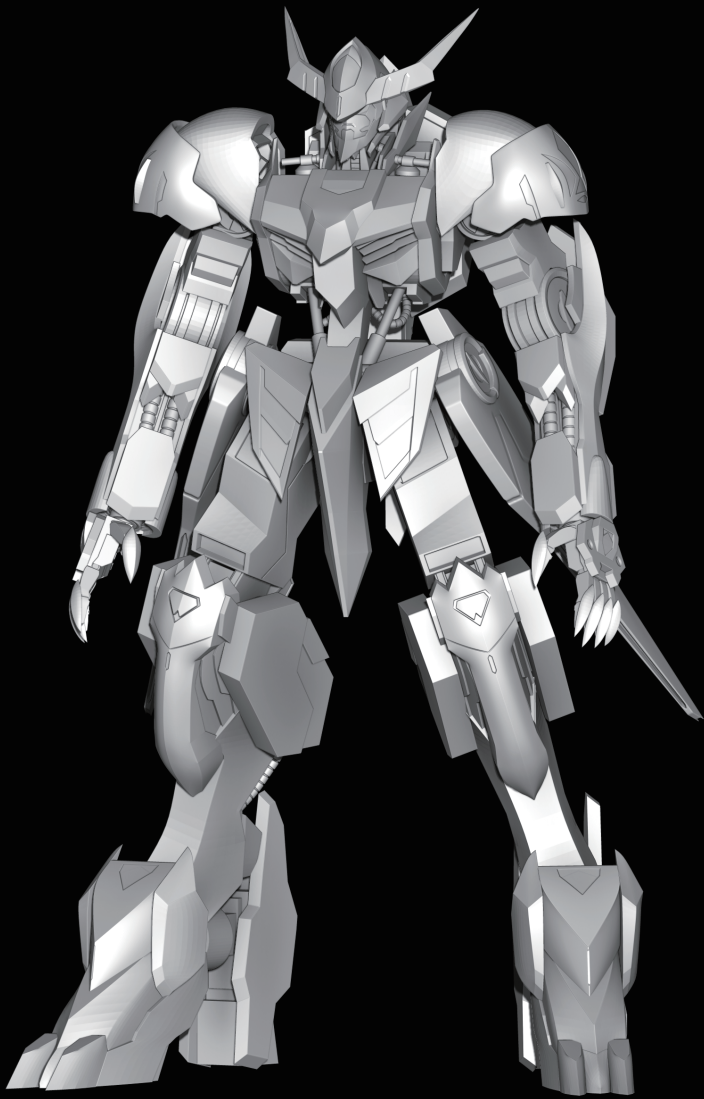

ZBrush 制作時間：約 40 時間

ガンダム・バルバトスルプス

「機動戦士ガンダム鉄血のオルフェンズ」

ルプス？バルバトスはバルバトスでしょ

GUNDAM BARBATOS LUPS

ZBrush 制作時間：約 150 時間(制作中)

ダンバインヘッドモデル

「聖戦士ダンバイン」