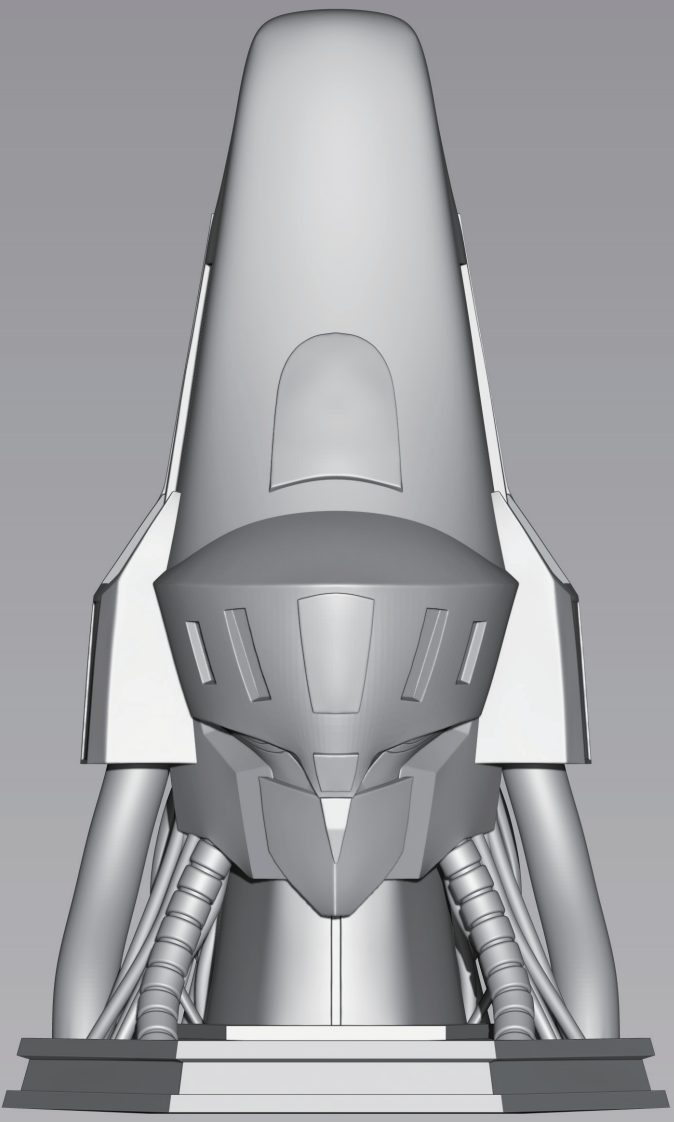

- ・ ZBrush：約 20 時間
- ・ アナログ：約 35 時間

BILLBINE

エルガム Mk-IIヘッドモデル

「重戦機エルガム」

NEXT HEVY METAL
STACK=L-G.MARK-II

ZBrush 制作時間：約 25 時間

フィギュア習作

オシリスの天空竜「遊☆戯☆王」