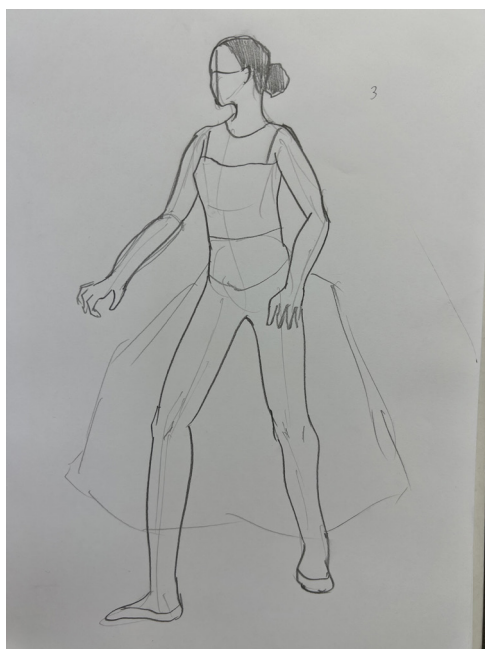

<クロッキー>

3分

2分

15分

3分

15分