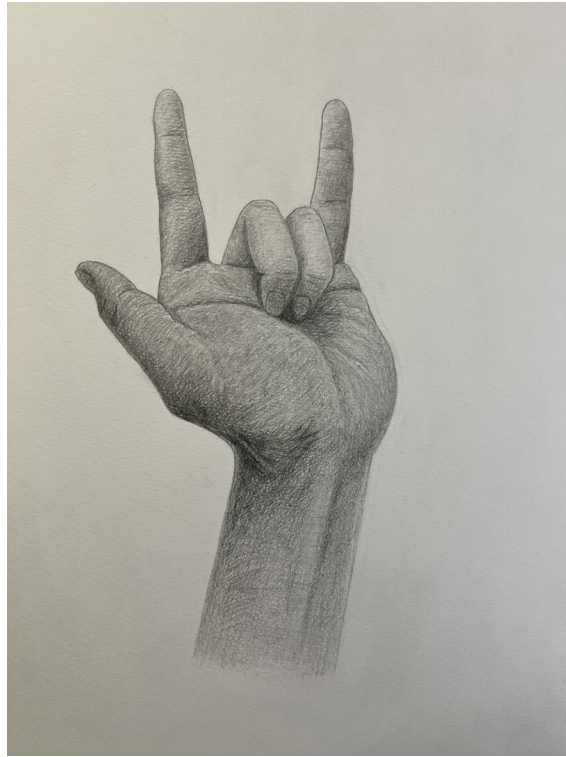

## 正月イラスト

デザ魂主催のお正月干支イラストのコンテストに応募した作品です。2023年が兔年ということで兔モチーフのキャラクターを描きました。兔年は新しいことに挑戦するのに最適な年といわれているので、どんな困難でも羽子板で打ち返す感じをイメージして制作しました。

<キャラクターデザイン>

▲着物柄

◀ラフ

▲羽子板柄

# ポートフォリオ表紙

ポートフォリオの表紙に使用した作品です。このキャラは鎖を使い敵をとらえ、苦痛を与え続ける戦い方をします。鎖がこちらに向かってくる感じや建物のヒビなどにこだわって制作しました。

▼背景 ラフ

▼別案

<デッサン>

9 h

4 h

6 h