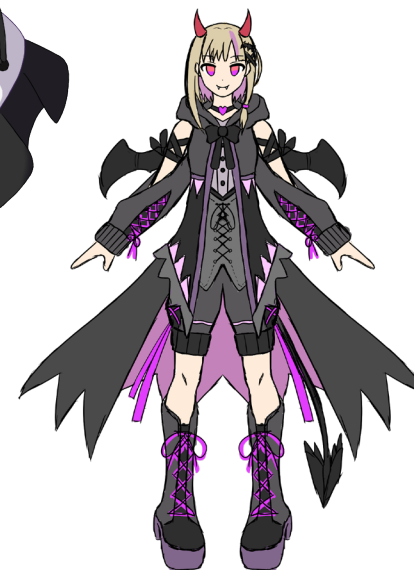

キャラクター立ち絵

藤井 志優 : ユニコーンデザイン 立ち絵構図

▼別案

◀▲キャラのみ

## ハロウィンイラスト

デザ魂主催のハロウィンイラストコンテストに応募した作品です。ハロウィン要素を出すために、少女の服装や背景の雰囲気などにこだわりました。

▲背景

▲キャラのみ

▼ラフ 別案

## クリスマスイラスト

デザ魂主催のクリスマスイラストコンテストに応募した作品です。萌えのイラストを描くことが条件だったので、大きい上着を着崩してこちらを見つめながら微笑む少女を描きました。

<キャラクターデザイン>

◀▼ラフ

## 正月イラスト

デザ魂主催のお正月干支イラストのコンテストに応募した作品です。2023年が兔年ということで兔モチーフのキャラクターを描きました。兔年は新しいことに挑戦するのに最適な年といわれているので、どんな困難でも羽子板で打ち返す感じをイメージして制作しました。

<キャラクターデザイン>

▲着物柄

◀ラフ

▲羽子板柄