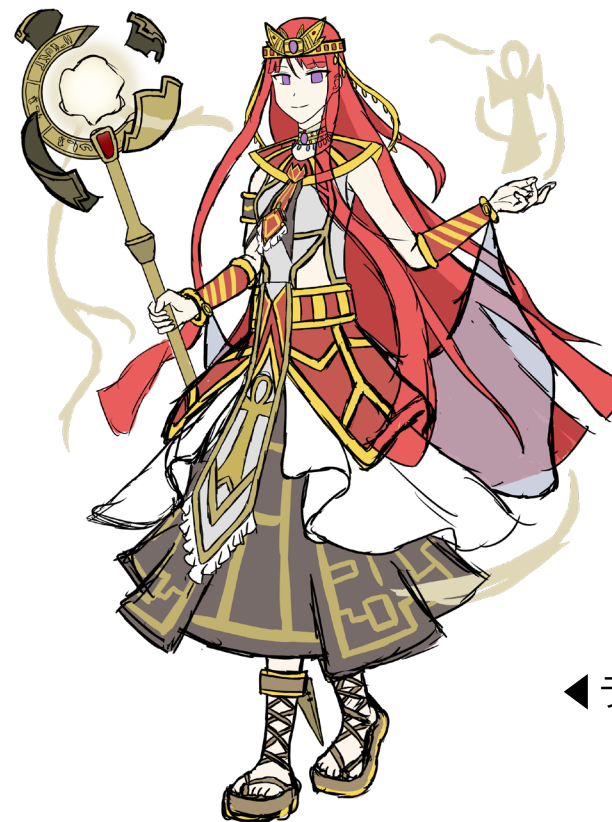

## CONTENTS

CHARACTER DESIGN

ILLUSTRATION

SKETCH

CROQUIS

## 魔法使いの老婆

強力な水の魔法を使い戦う魔法使いです。激しく動いたりせず、落ち着いた様子で戦います。

いつも優しくほのぼのとしているため、街のたくさんの人から愛されており、よく悩みを相談されたりします。

ラフ▶

## ハトシェプスト

既存のゲームの新キャラクターを考えるという課題で制作しました。  
彼女はエジプトの女王で、「最も高貴なる女性」と言われていました。  
高貴さ、美しさができるようにデザインしました。

◀ラフ