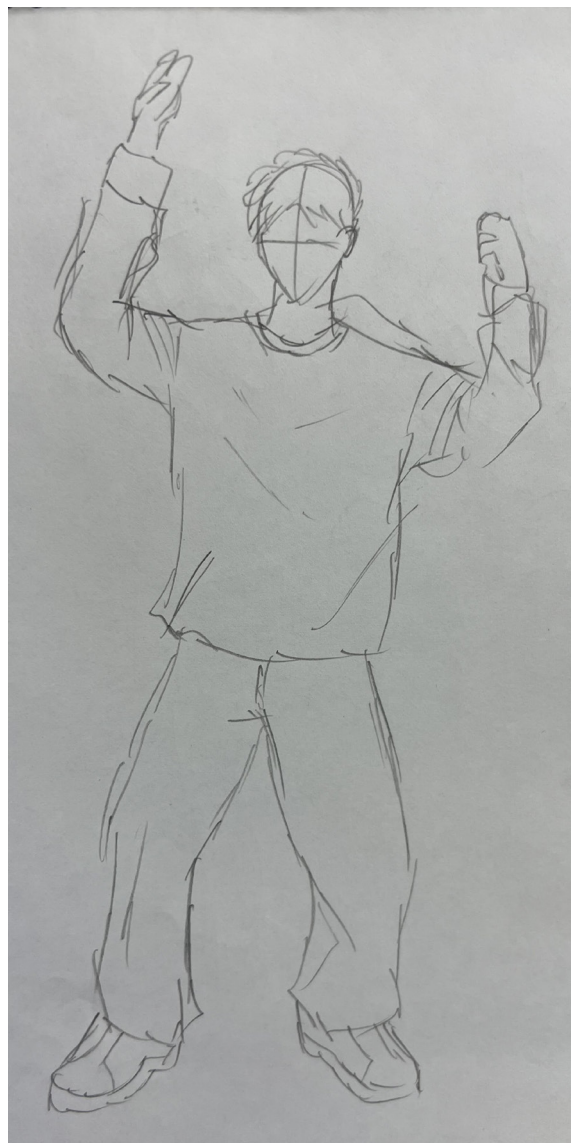

<クロッキー>

3分

2分

15分

3分

15分