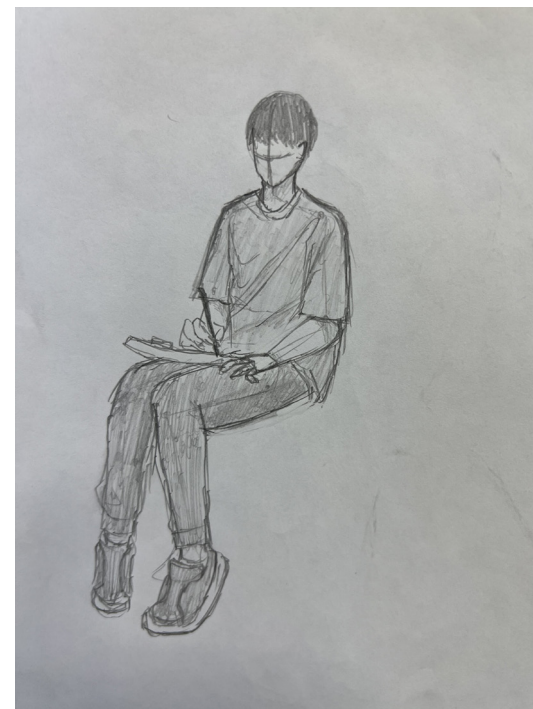

<クロッキー>

3分

2分

15分

3分

15分