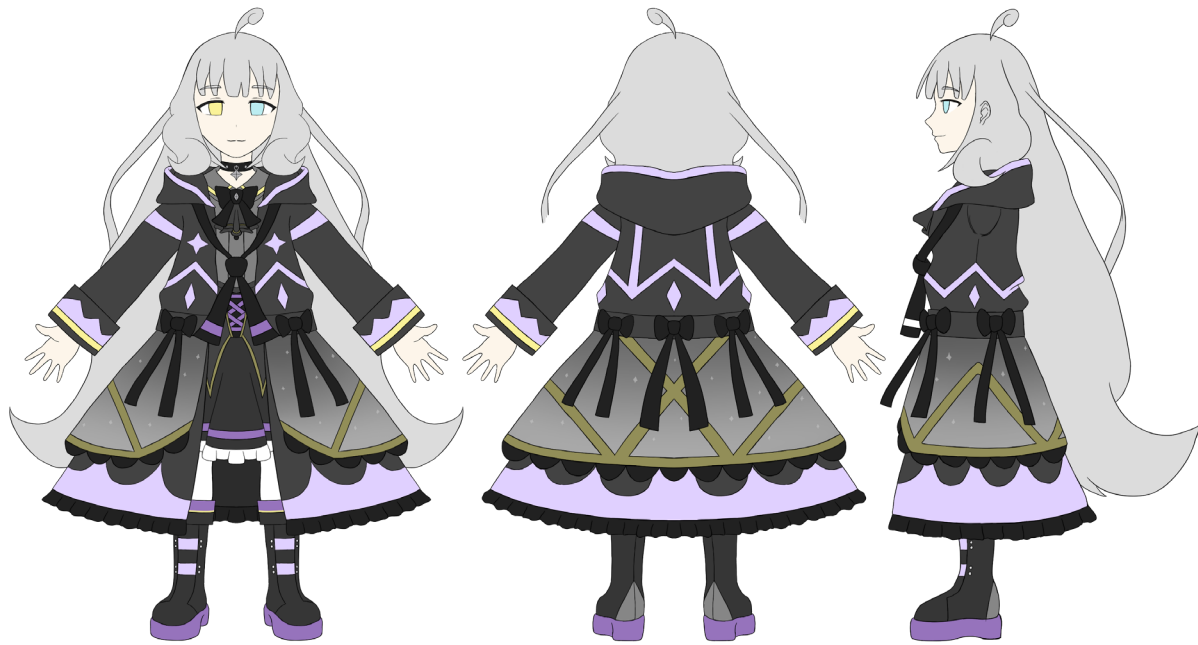

## 魔法使いの老婆

強力な水の魔法を使い戦う魔法使いです。激しく動いたりせず、落ち着いた様子で戦います。

いつも優しくほのぼのとしているため、街のたくさんの人から愛されており、よく悩みを相談されたりします。

ラフ▶

## ハトシェプスト

既存のゲームの新キャラクターを考えるという課題で制作しました。  
彼女はエジプトの女王で、「最も高貴なる女性」と言われていました。  
高貴さ、美しさができるようにデザインしました。

◀ラフ

## 魔法使いとユニコーン

東京ゲームショウに出す作品で、グループで制作をしました。  
西洋ファンタジーが舞台であるため、ゴシック服を着た魔法使いと  
ペットのユニコーンを描きました。

12歳という若さで自身の魔法を完璧に使いこなす天才少女と  
少女の魔法をさらに強力にして補助するユニコーンです。

<キャラクターデザイン>

▲三面図

<グループ制作担当者名>

野中 陽斗 : 武器デザイン エフェクト

藤井 敬正 : 魔法使いデザイン