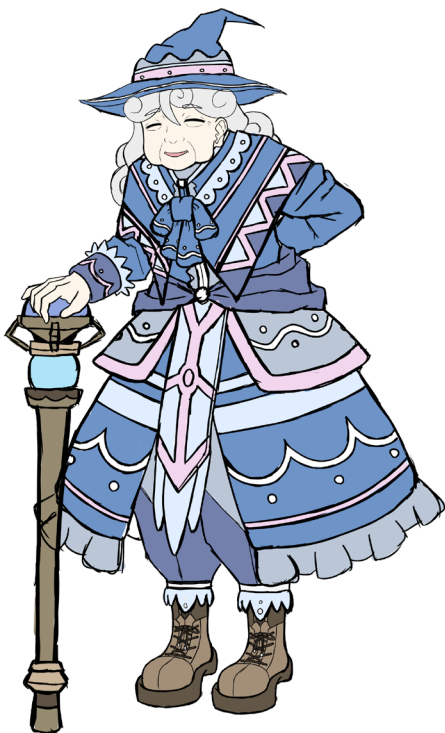

## CONTENTS

CHARACTER DESIGN

ILLUSTRATION

SKETCH

CROQUIS

## 魔法使いの老婆

強力な水の魔法を使い戦う魔法使いです。激しく動いたりせず、落ち着いた様子で戦います。

いつも優しくほのぼのとしているため、街のたくさんの人から愛されており、よく悩みを相談されたりします。

ラフ▶

## ハトシェプスト

既存のゲームの新キャラクターを考えるという課題で制作しました。  
彼女はエジプトの女王で、「最も高貴なる女性」と言われていました。  
高貴さ、美しさができるようにデザインしました。

◀ラフ