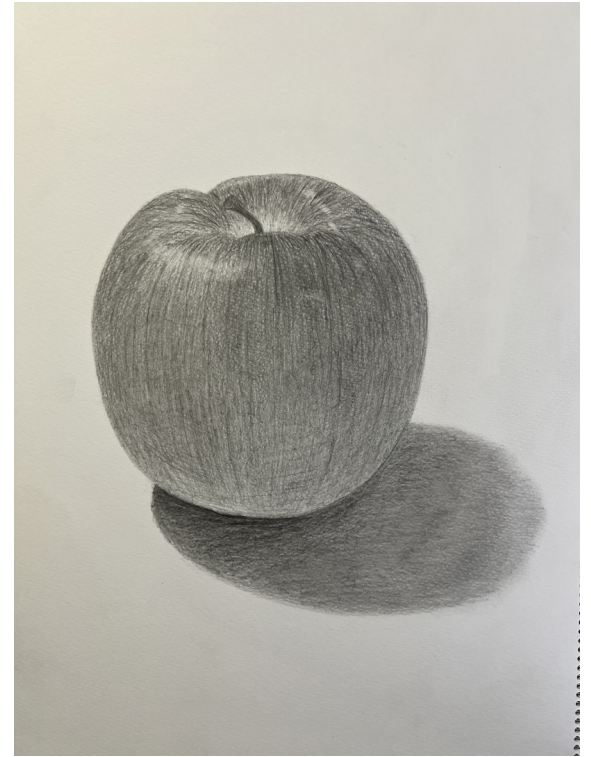

## 正月イラスト

デザ魂主催のお正月干支イラストのコンテストに応募した作品です。2023年が兔年ということで兔モチーフのキャラクターを描きました。兔年は新しいことに挑戦するのに最適な年といわれているので、どんな困難でも羽子板で打ち返す感じをイメージして制作しました。

<キャラクターデザイン>

▲着物柄

◀ラフ

▲羽子板柄

# ポートフォリオ表紙

ポートフォリオの表紙に使用した作品です。このキャラは鎖を使い敵をとらえ、苦痛を与え続ける戦い方をします。鎖がこちらに向かってくる感じや建物のヒビなどにこだわって制作しました。

▼背景 ラフ

▼別案

<デッサン>

9 h

4 h

6 h