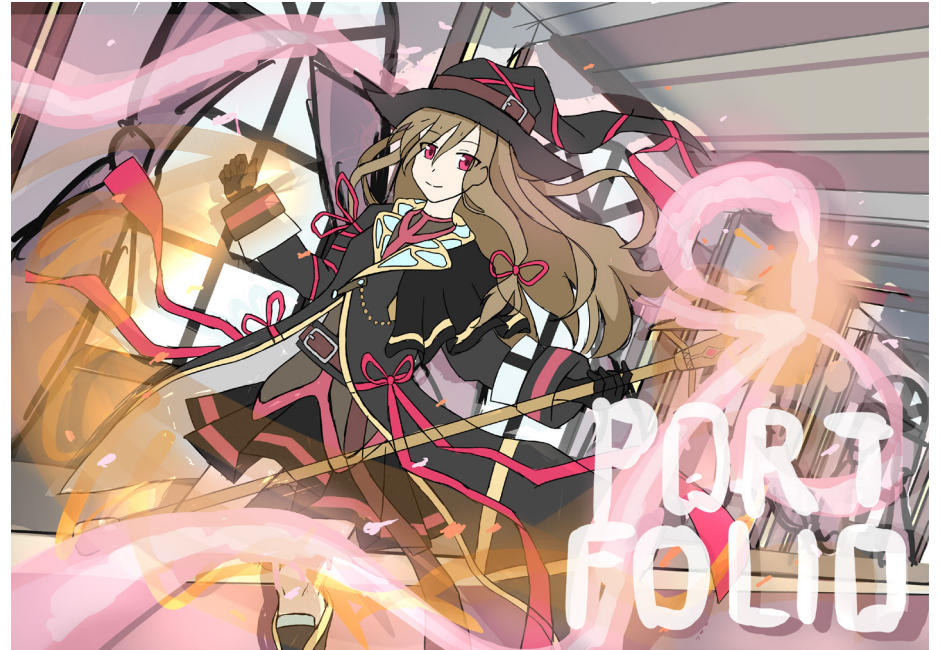

## 正月イラスト

デザ魂主催のお正月干支イラストのコンテストに応募した作品です。2023年が兔年ということで兔モチーフのキャラクターを描きました。兔年は新しいことに挑戦するのに最適な年といわれているので、どんな困難でも羽子板で打ち返す感じをイメージして制作しました。

<キャラクターデザイン>

▲着物柄

◀ラフ

▲羽子板柄

# ポートフォリオ表紙

ポートフォリオの表紙に使用した作品です。このキャラは鎖を使い敵をとらえ、苦痛を与え続ける戦い方をします。鎖がこちらに向かってくる感じや建物のヒビなどにこだわって制作しました。

▼背景 ラフ

▼別案

<デッサン>

9 h

4 h

6 h