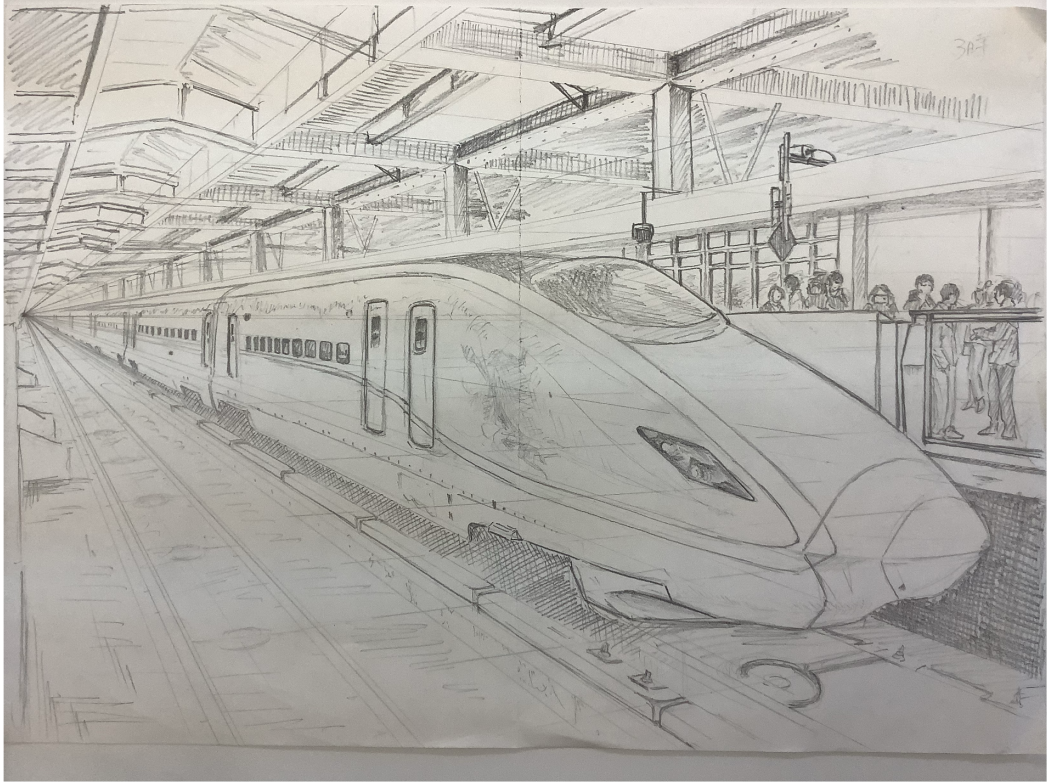

2022/11月制作

新幹線模写 制作時間:約6時間

風景デッサン 制作時間:約9時間