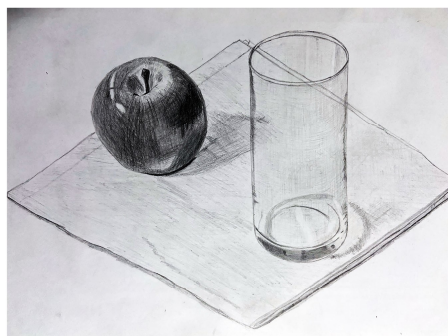

「無題」

制作時期 2021年6月
制作時間 6時間