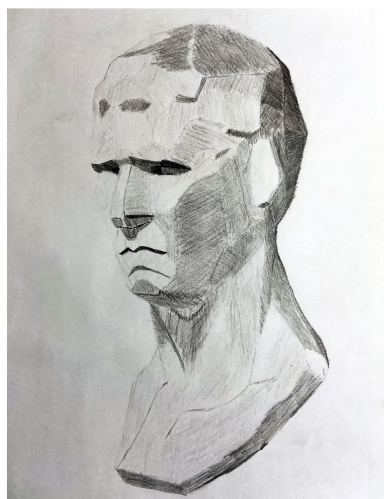

「石膏」

制作時期 2022年12月
制作時間 7時間