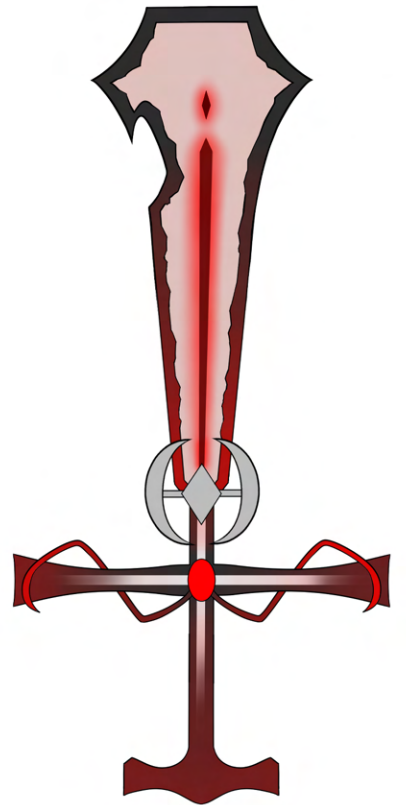

縦画面時の表紙イラスト

ポツ案

おおほしれいか

大橋 冷夏

14h

製作期間:2022 4月

原因不明の感染症により、人間と悪魔たちが次々と暴走してしまうという世界観で制作した人間の高校生の女の子です。  
口数が少ないが優しく友達も多い。  
驚異的なバカ力を持ち、大剣を片手で振るえる。

ギル