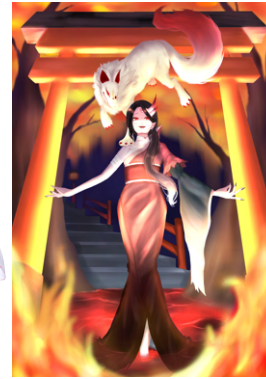

【イラスト成長過程】

2020

2021

2022