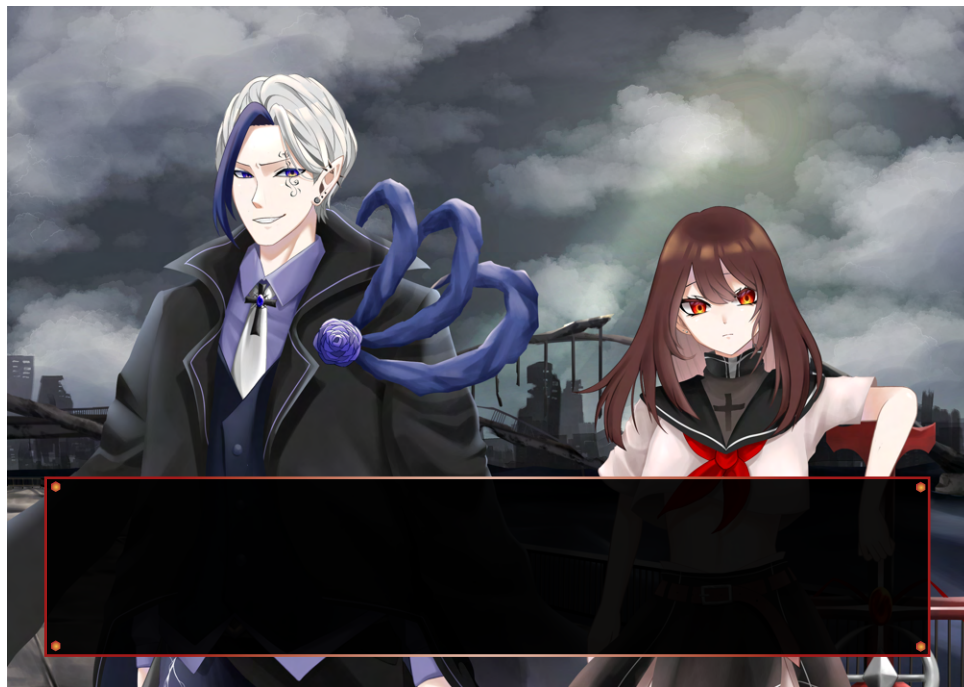

製作期間:2022 4月

悪魔界の王。プライドが高く見下すような口調で話すが国民の平和を第一に考えている根は優しい悪魔。主に片手剣を使い戦うが、武器なしでの闇魔法攻撃も可能。

案1

案2

時間差の生る

召喚悪魔

超音波

体相

ゲーム想定キャラクターの世界観で荒廃した都会をイメージして制作しました。

製作期間:2022 5月

12h

ラフ

色ラフ

完成

会話画面 ver.

ゲーム内では、会話時の背景として使用します。

戦闘服

エレノア

製作期間:2021 7月

グループ制作にてシスターをテーマに制作したキャラクターです。  
吸血鬼と契約した無口な少女。  
何を考えているか分からずほとんどの感情を表に出さない。  
家族を傷つける者は徹底的に制裁する。z

ポストカード用に制作した一枚イラストです。  
初めての厚塗りで時間がかかりました。

製作期間:2021 9月

ロゴ・武器・衣装

ロゴ、武器、衣装はグループの友達にデザインしていただきました。

世界観

製作期間:2021 11月

デザ魂に応募したクリスマスイラストです。  
萌えがテーマだったので、アクセサリをバチバチにつけたいかつい少女に可愛い衣装やケーキを持たせギャップ萌えを表現しました。

製作期間:2022 1月

男女一体ずつと擬人化一体という課題だったので、  
病院×アクションゲームをテーマに両端に患者二体と真ん中に点滴の擬人化を描きました。  
テーマに沿うよう武器も注射器や点滴スタンドにしました。