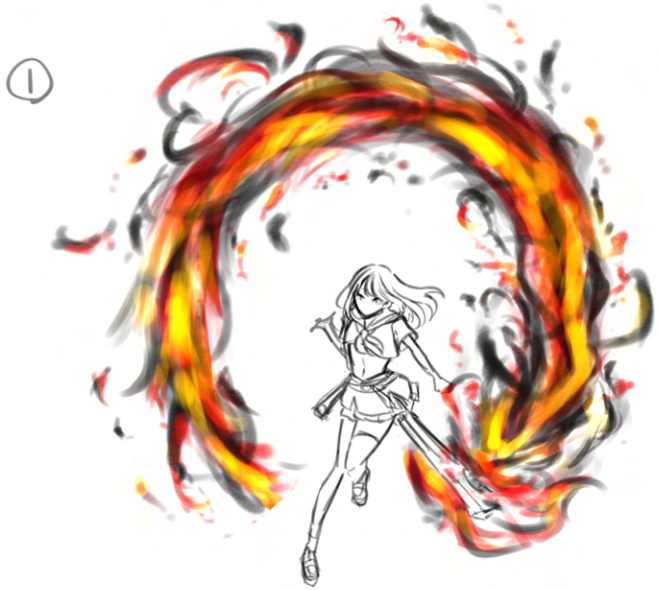

縦画面時の表紙イラスト

ポツ案

おおほしれいか

大橋 冷夏

14h

製作期間:2022 4月

原因不明の感染症により、人間と悪魔たちが次々と暴走してしまうという世界観で制作した人間の高校生の女の子です。  
口数が少ないが優しく友達も多い。  
驚異的なバカ力を持ち、大剣を片手で振るえる。

ギル