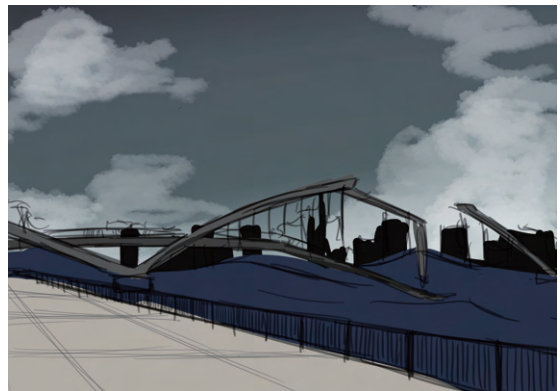

ゲーム想定キャラクターの世界観で荒廃した都会をイメージして制作しました。

製作期間:2022 5月

12h

ラフ

色ラフ

完成

会話画面 ver.

ゲーム内では、会話時の背景として使用します。