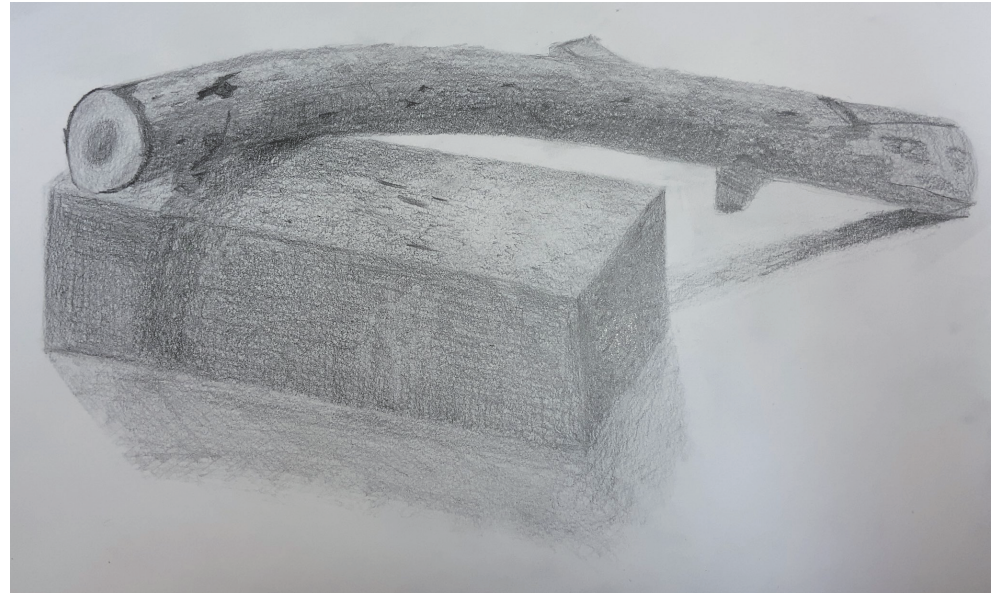

04 デッサン

製作時間: 6 時間
流木と煉瓦

製作時間: 7 時間
革靴