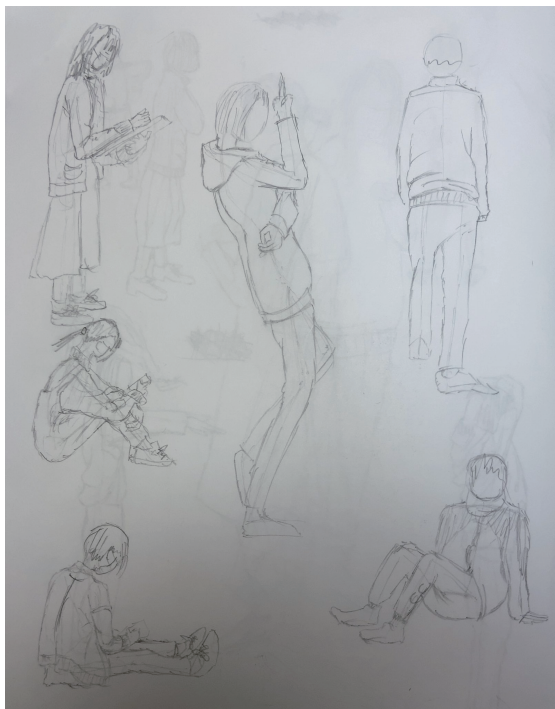

05 クロッキー

各制作時間: 4分