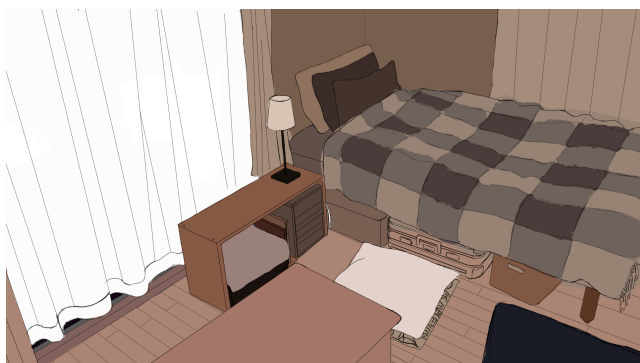

ダンガンロンパシリーズ

アイドルマスターシリーズ

SOFTWARE

- CLIP STUDIO 
- Photoshop 
- Illustrator 
- After Effects 

01 背景イラスト

使用ソフト：CLIP STUDIO

制作時間：16 時間

色ラフ