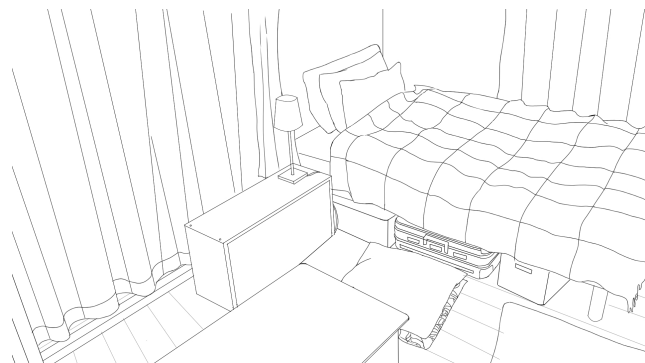

01 背景イラスト

使用ソフト：CLIP STUDIO

制作時間：16 時間

色ラフ

線画