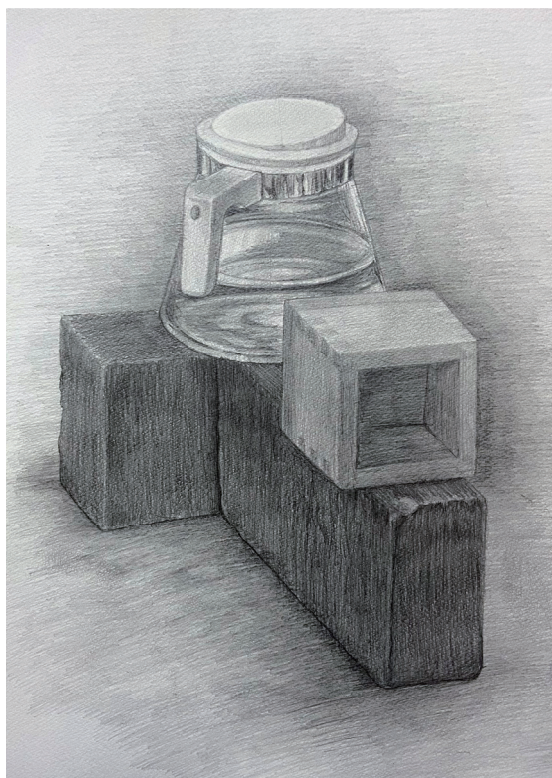

万圣节=日本語で「ハロウィン」

▲ラフ

11

デッサン

制作時間 約12時間

制作時期 22年度5月

画材 鉛筆

描いたもの お気に入りの靴