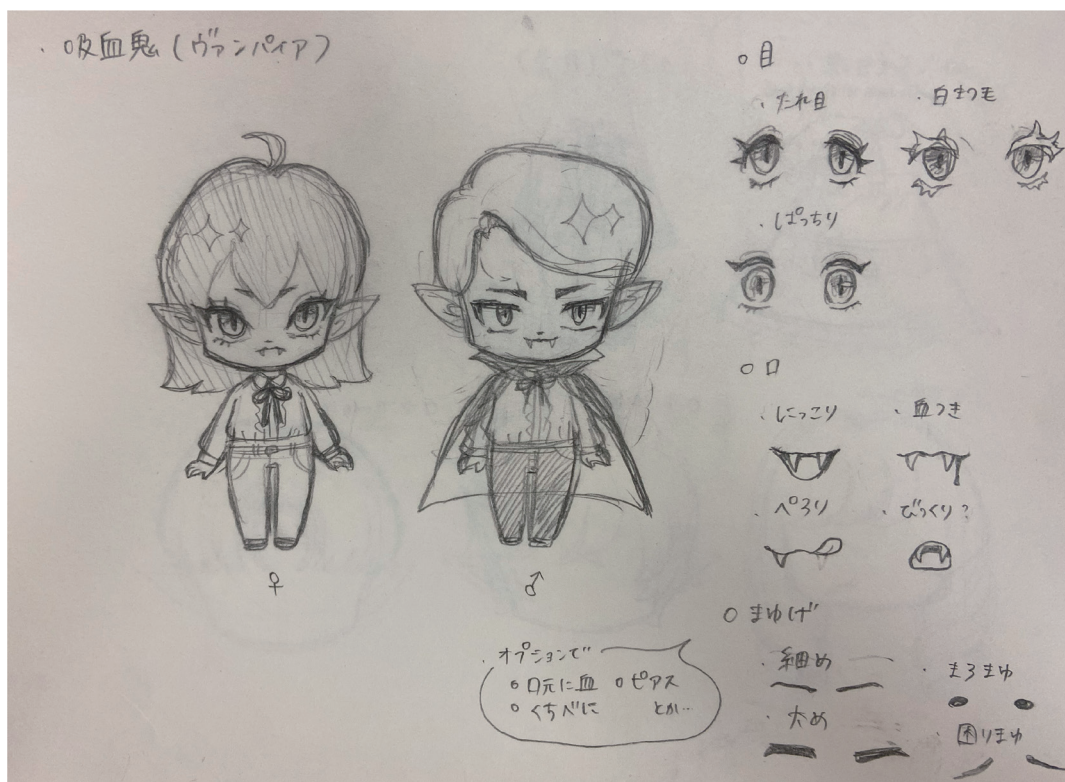

03 アバターイラスト

- 制作時間 1体あたり約4時間
- 制作時期 23年度7月
- ターゲット ゴシック・ファッションが好きな人たち
- コンセプト ヴァンパイアのアバターを自分好みに着せ替えるゲーム

▲ラフ