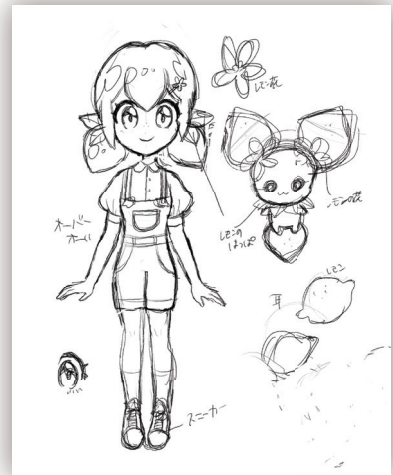

01

オープンを想定した お店のポスター

制作時間 イラスト 約2時間 / 編集 約2時間

制作時期 22年度12月

サイズ 420mm×594mm

ターゲット 老若男女問わず、アニメやゲームが好きな人

お店のコンセプト 家族連れでも気軽に入れるような中古屋

キャラクター

▲ラフ