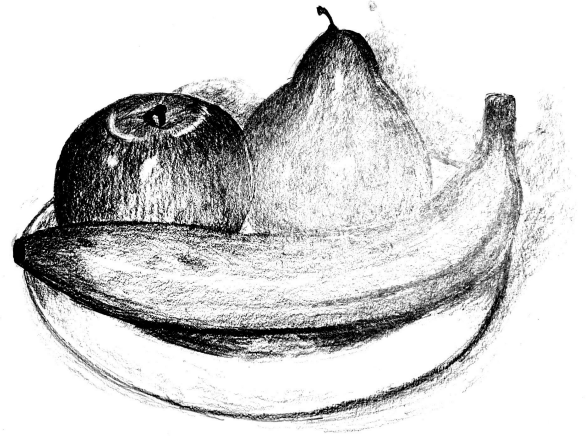

卒業制作が始まり作っているものが大漁にミニキャラが必要だったためちまちまと描いてる作品です
テーマがはちみつパンケーキだったのではちみつが好きなクマをモチーフに書いています

所要時間 /2023/0718/5 時間

使用ソフト: クリスタ

オンエア!推し

みかど

みどり

色塗り練習がてら描いた推し

VTuberの四季凪アキラのファンアート

Sketch

Sketch

Sketch

Sketch