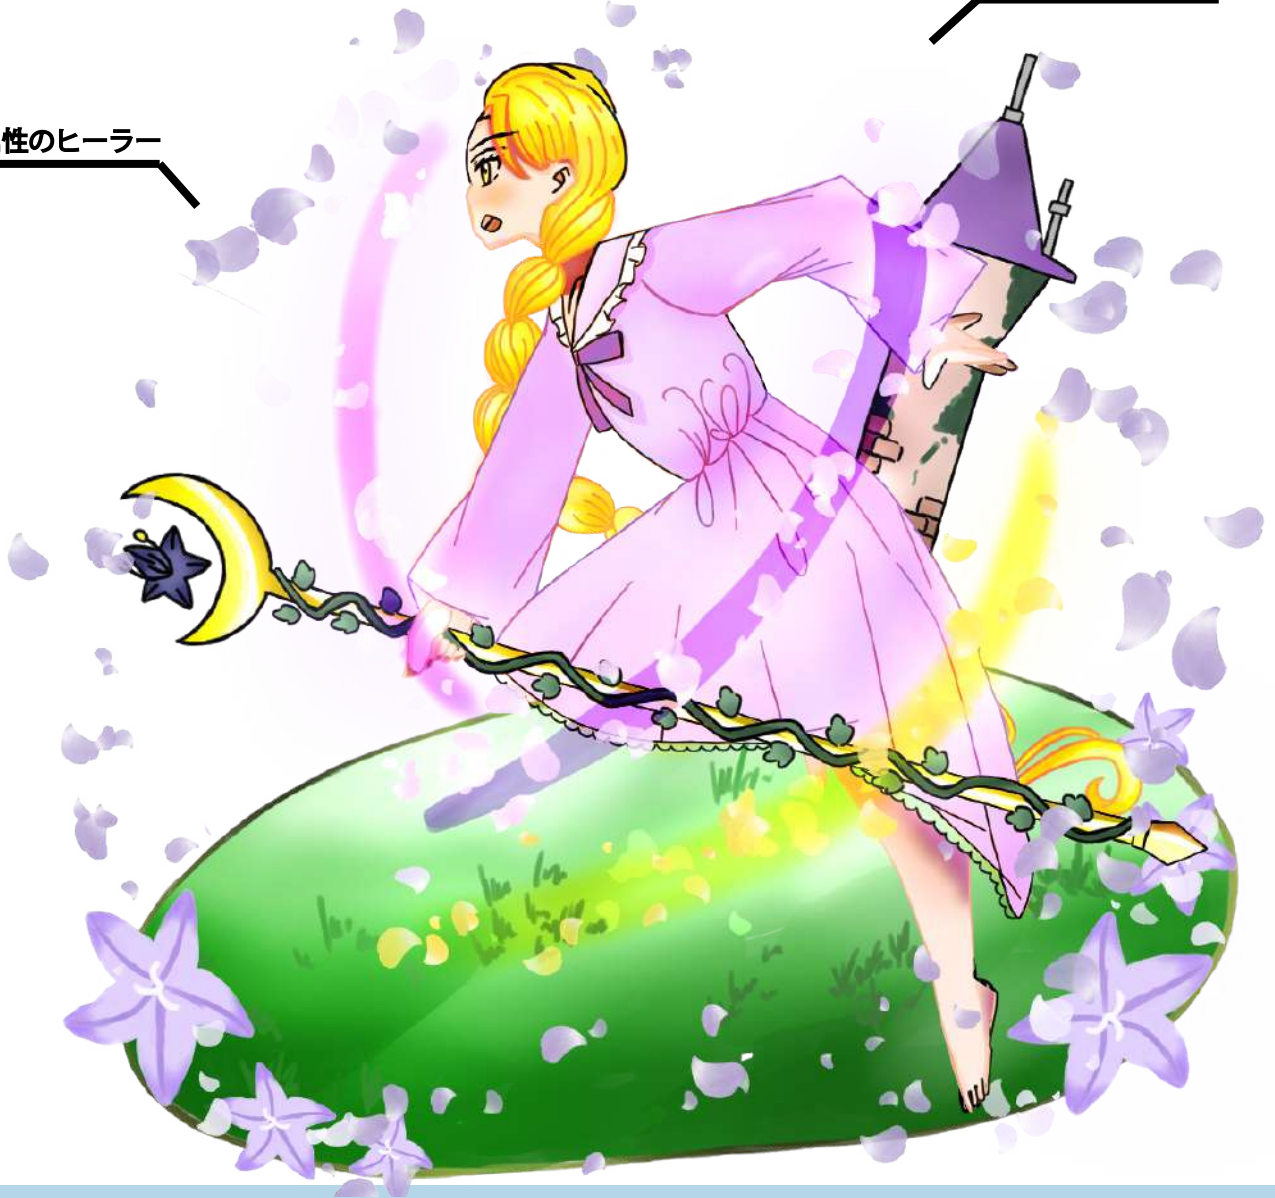

ラプンツェル

光属性のヒーラー

18年間も外に出たことがない

ヴィネットを描くことになり童話指定だったので大好きなラプンツェルを描くことにしました
ラプンツェルといえば金色の長い髪の毛なので躍動感を出すように意識しました
一番のお気に入りはやっぱ髪の毛です

所要時間 2023/0418/15 時間

使用ソフト: クリスタ