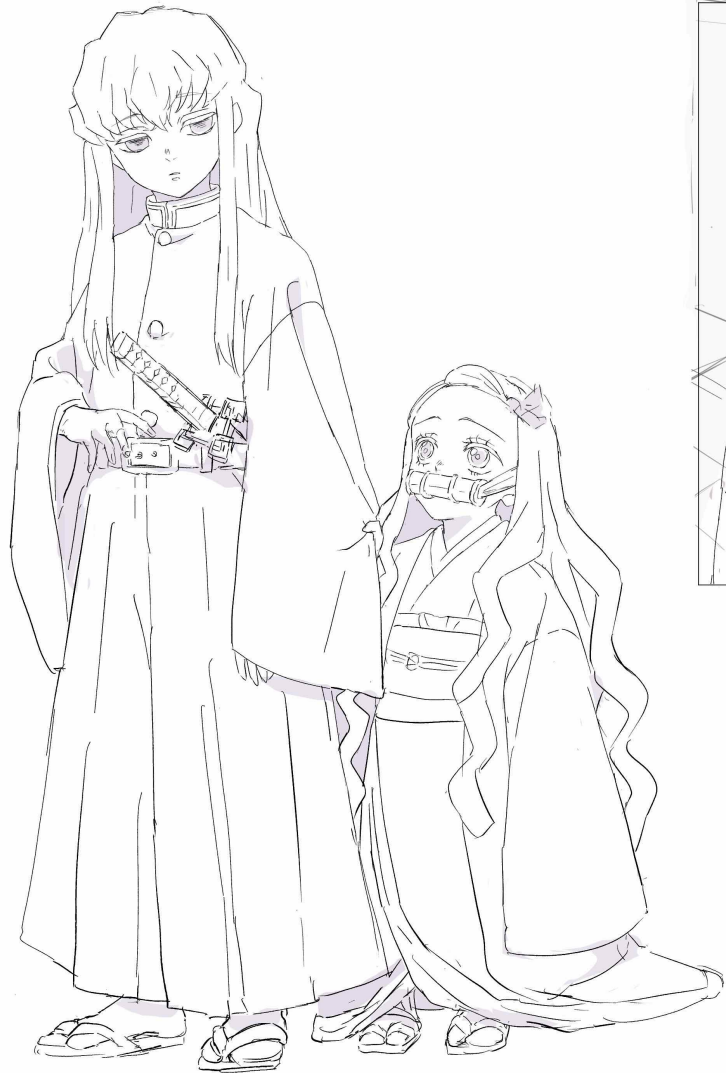

アニメーター
ポートフォリオ
作画志望

名古屋デザイン学院

井澤 晴香

人物模写

6

4

10

12:21

模写

256

模写

All 2m

Acc / m

8

(0 m

Action