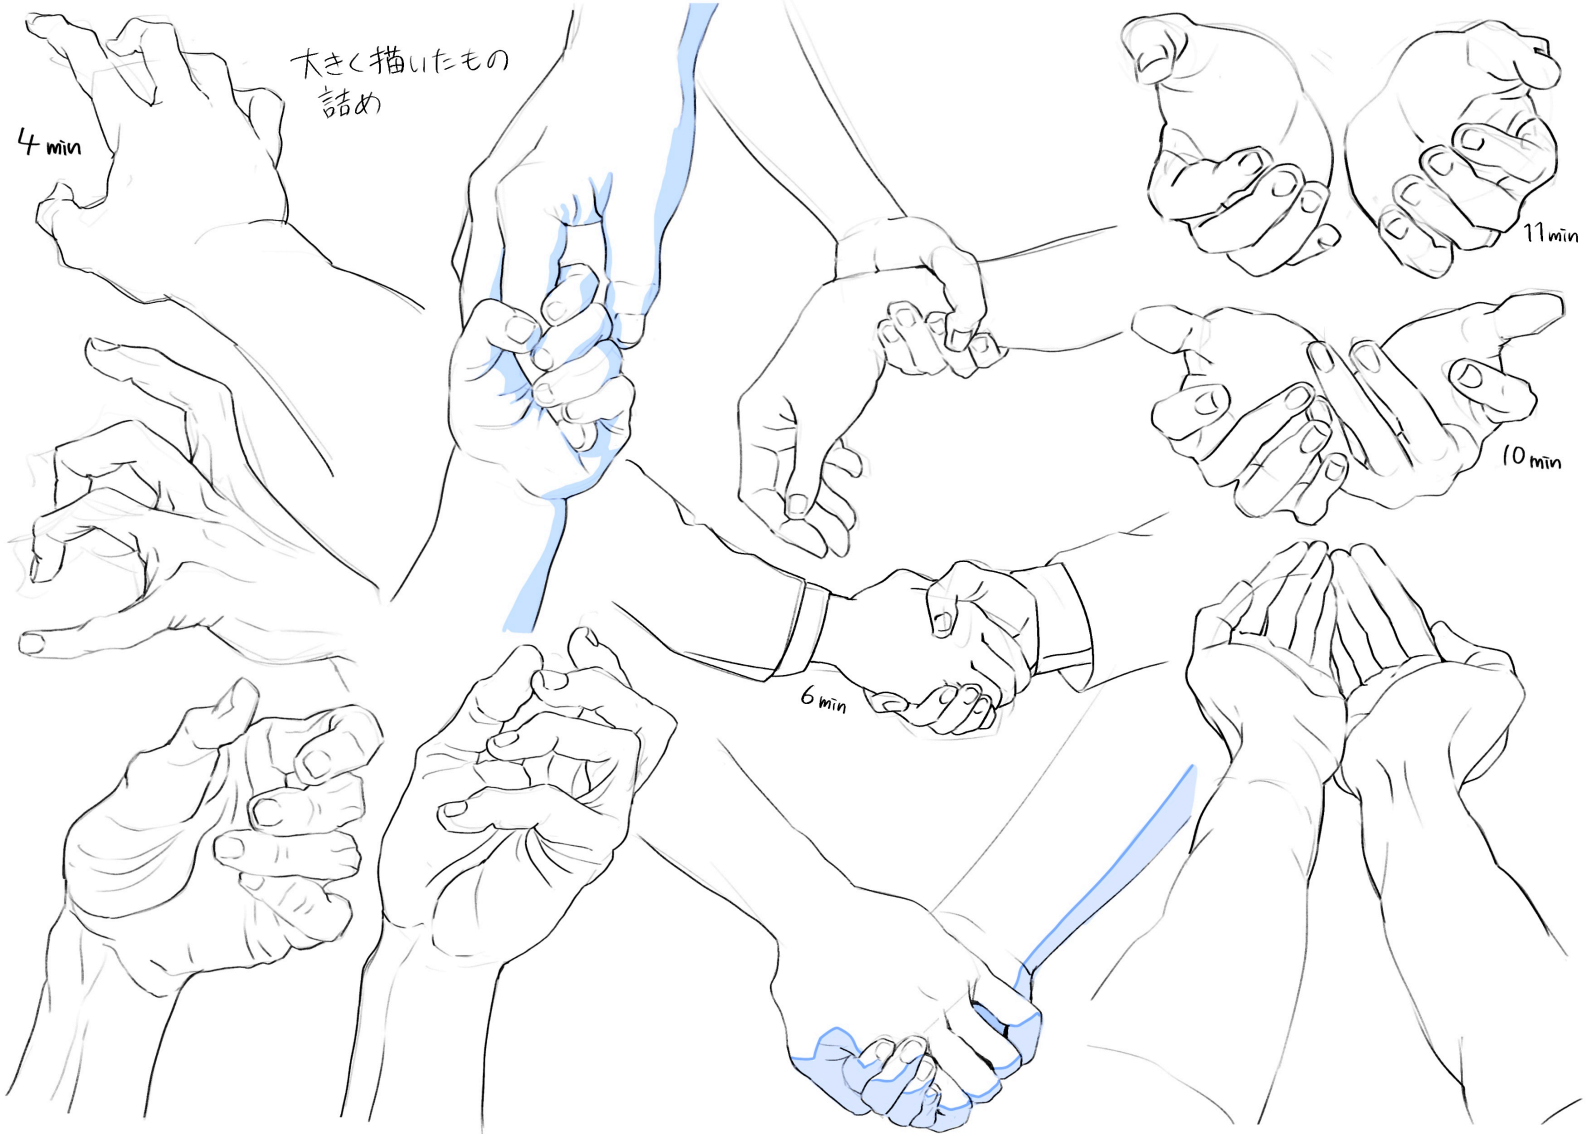

大きく描いたもの
詰め

4 min

11 min

10 min

6 min