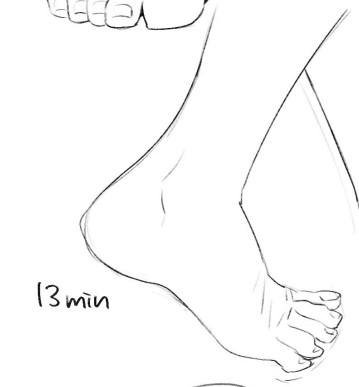

模写 線 各2min~2.5min

写真模写

6min

模写

13min

大きく描いたもの
詰め

4 min

11 min