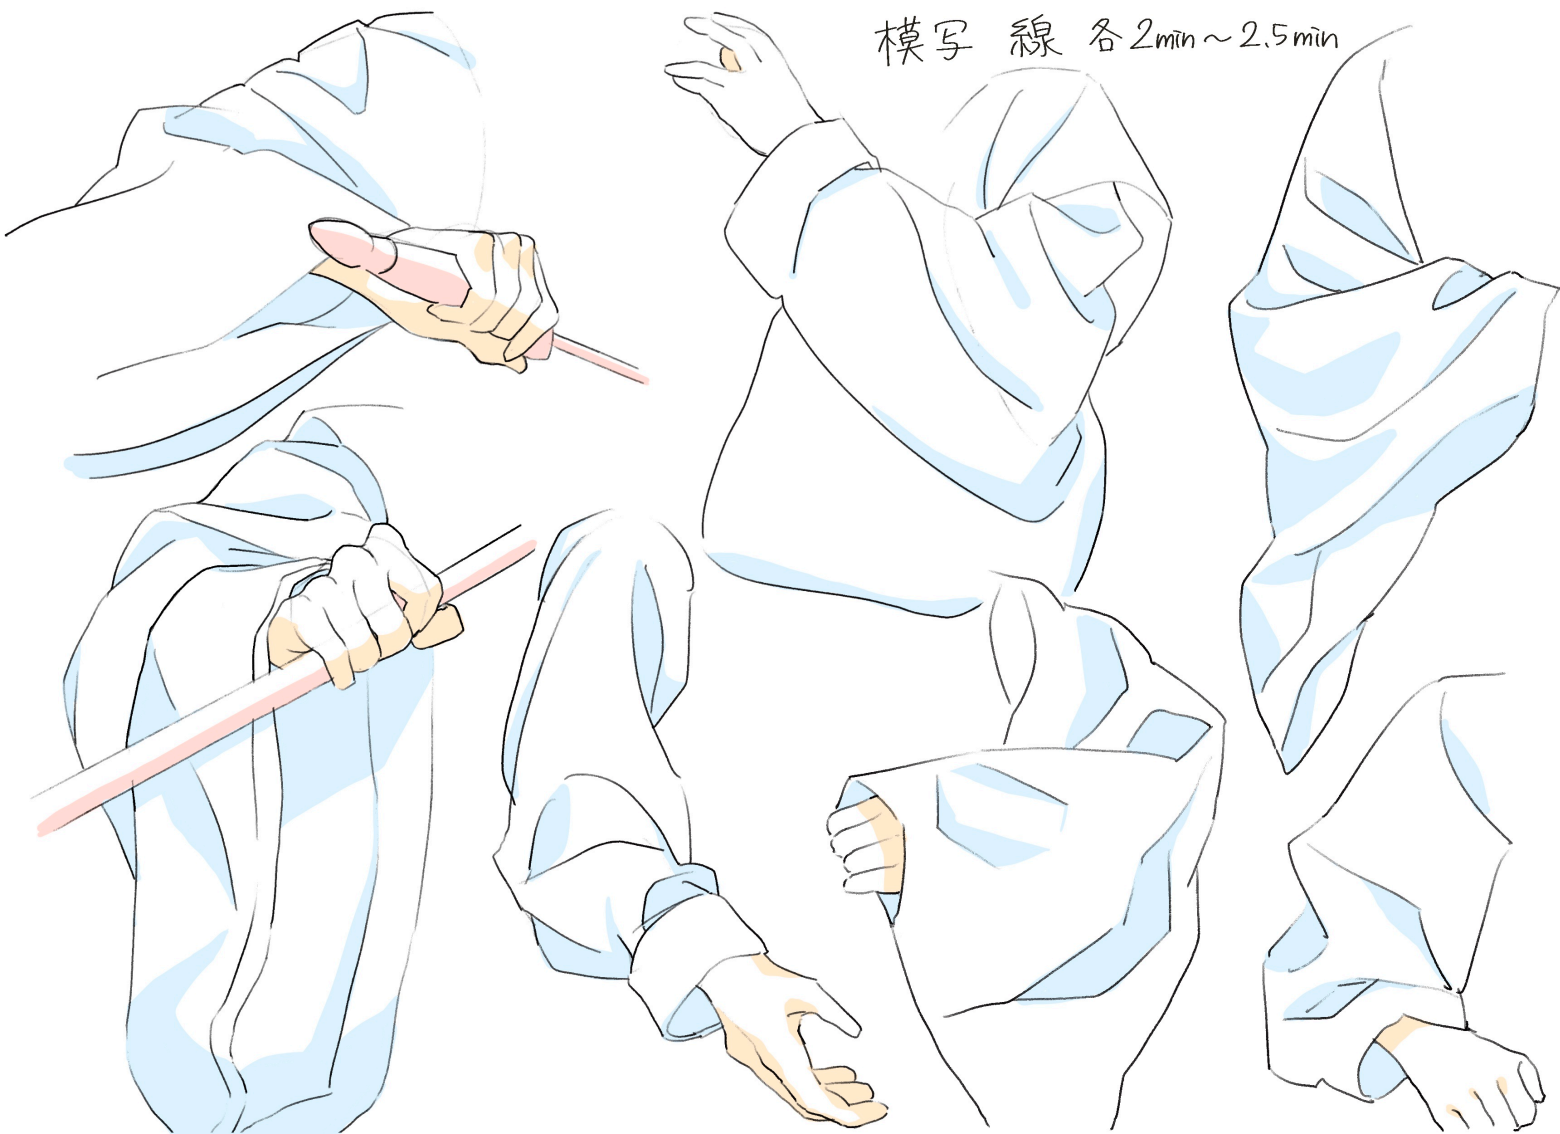

模写 線 各2min~2.5min