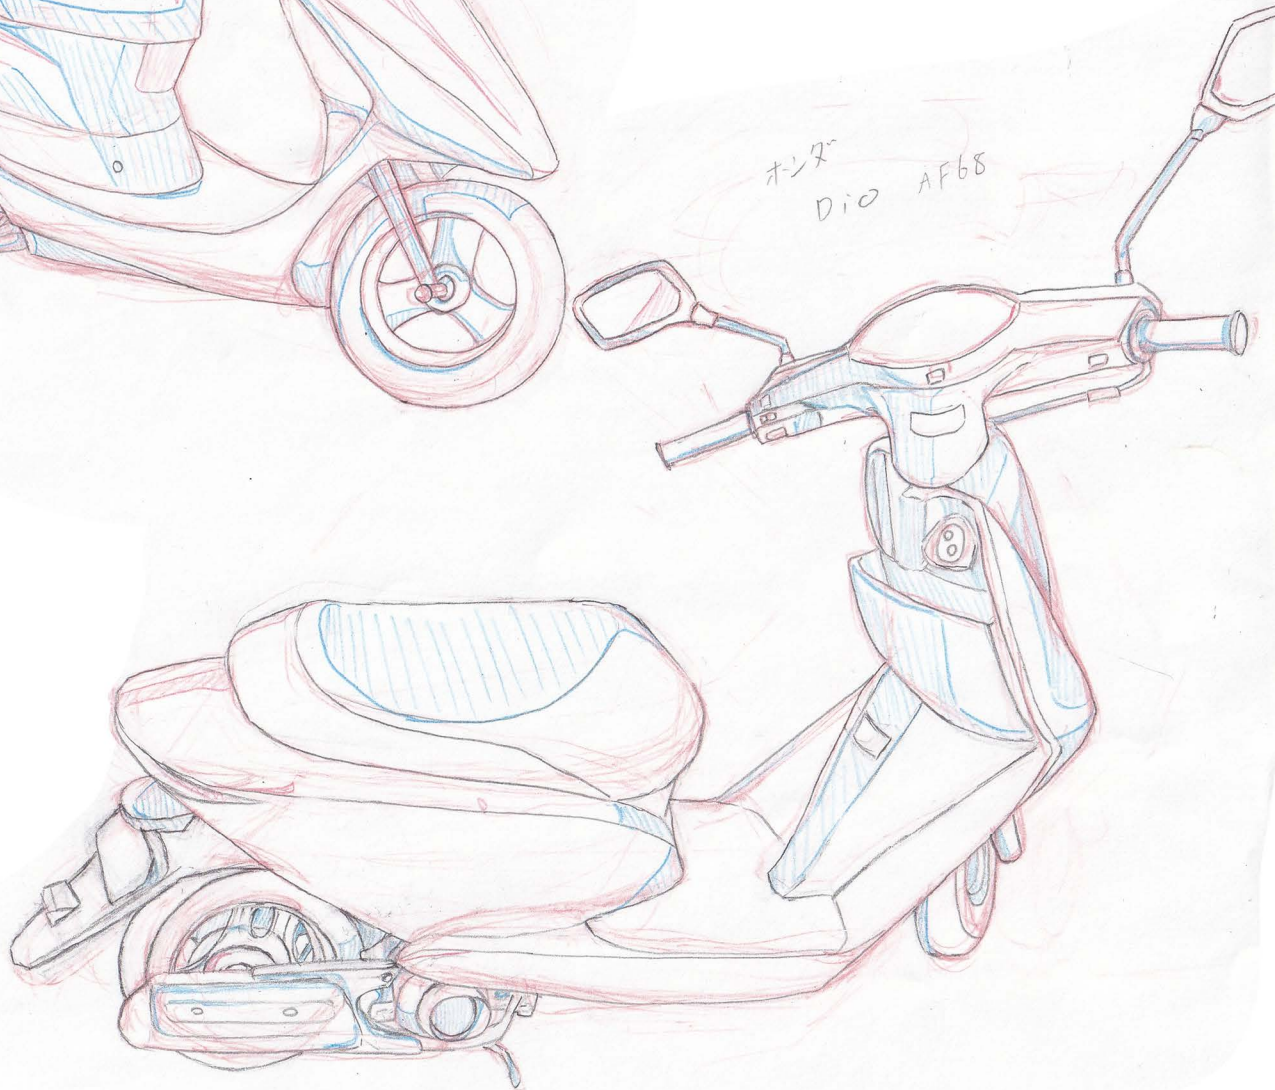

45m

25m

参考あり
80m

25m

好きな
原付たち

ホンダ
Live Dio

ヤマハ
ビーノ

ホンダ
Dio AF68

特別
1977年11月1日
10m

12m
朝の体操
おひさ

20m

16m30s
11-54-12
おひさ

犬と猫
10m

11m

9m

10m