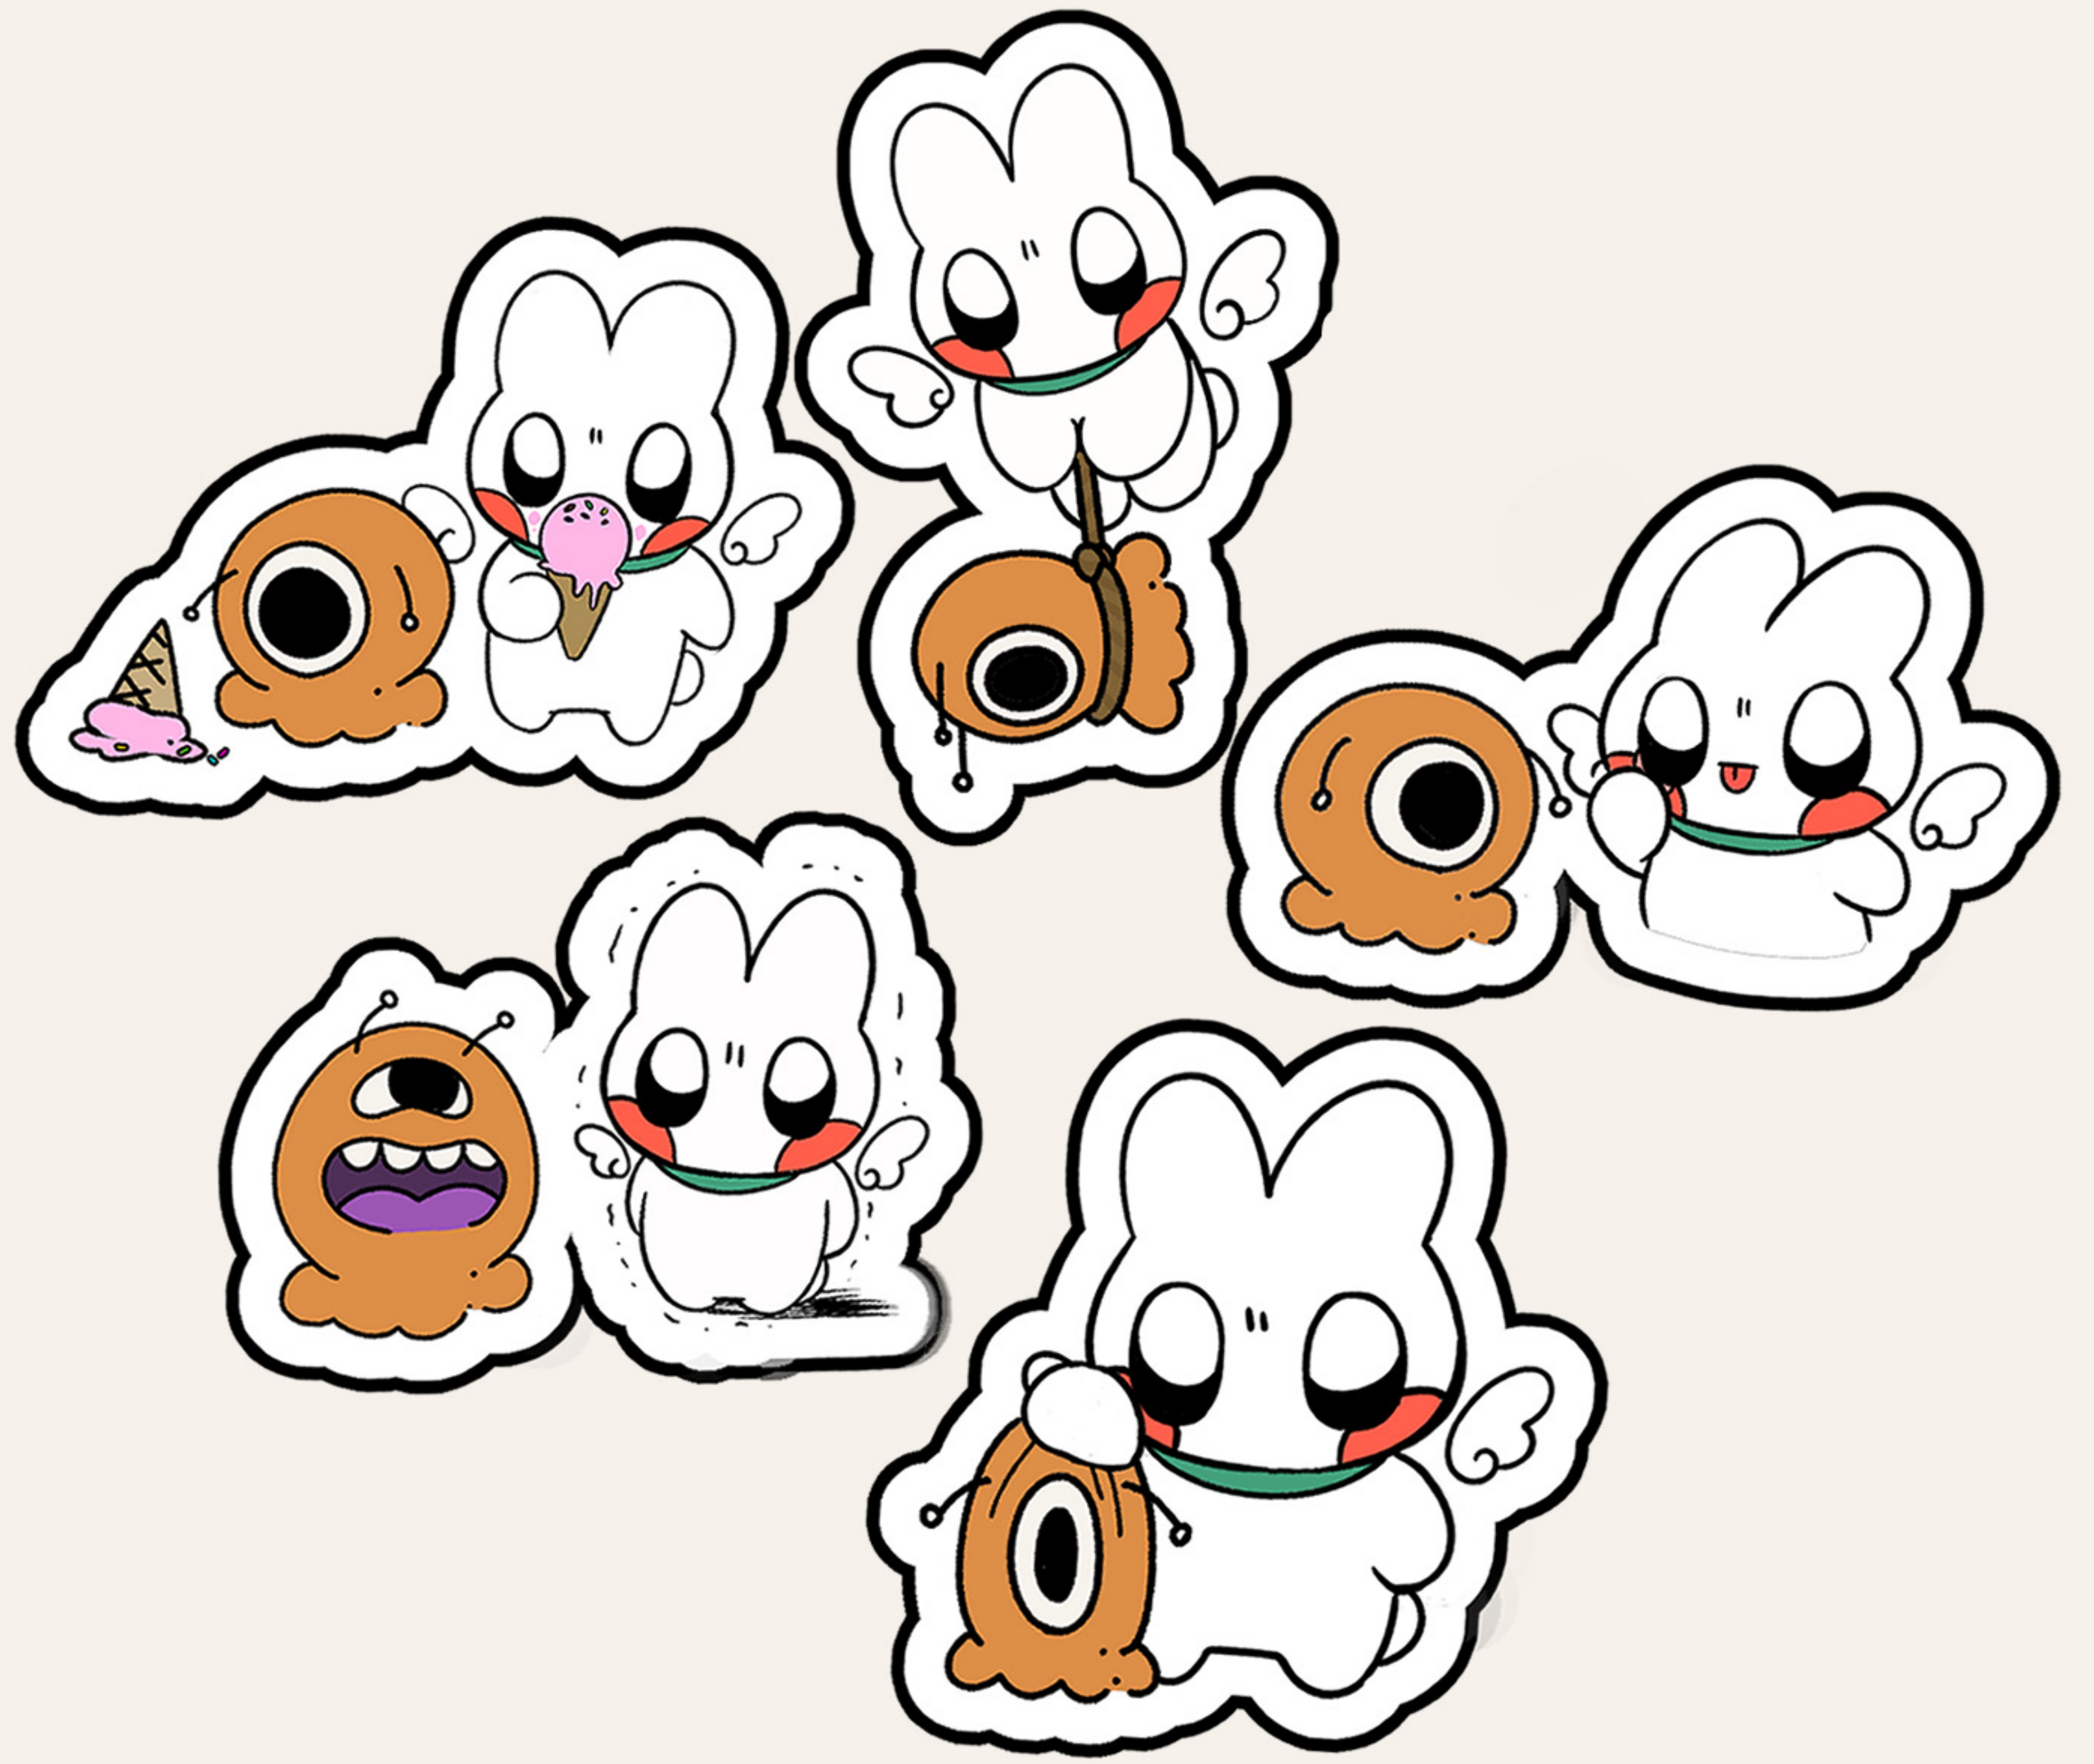

グッズ

デザイナーズコレクション

アクリルキーホルダー

ステッカー

ステッカー

【合作】シール

■ 仕様

各グッズ入稿サイズ