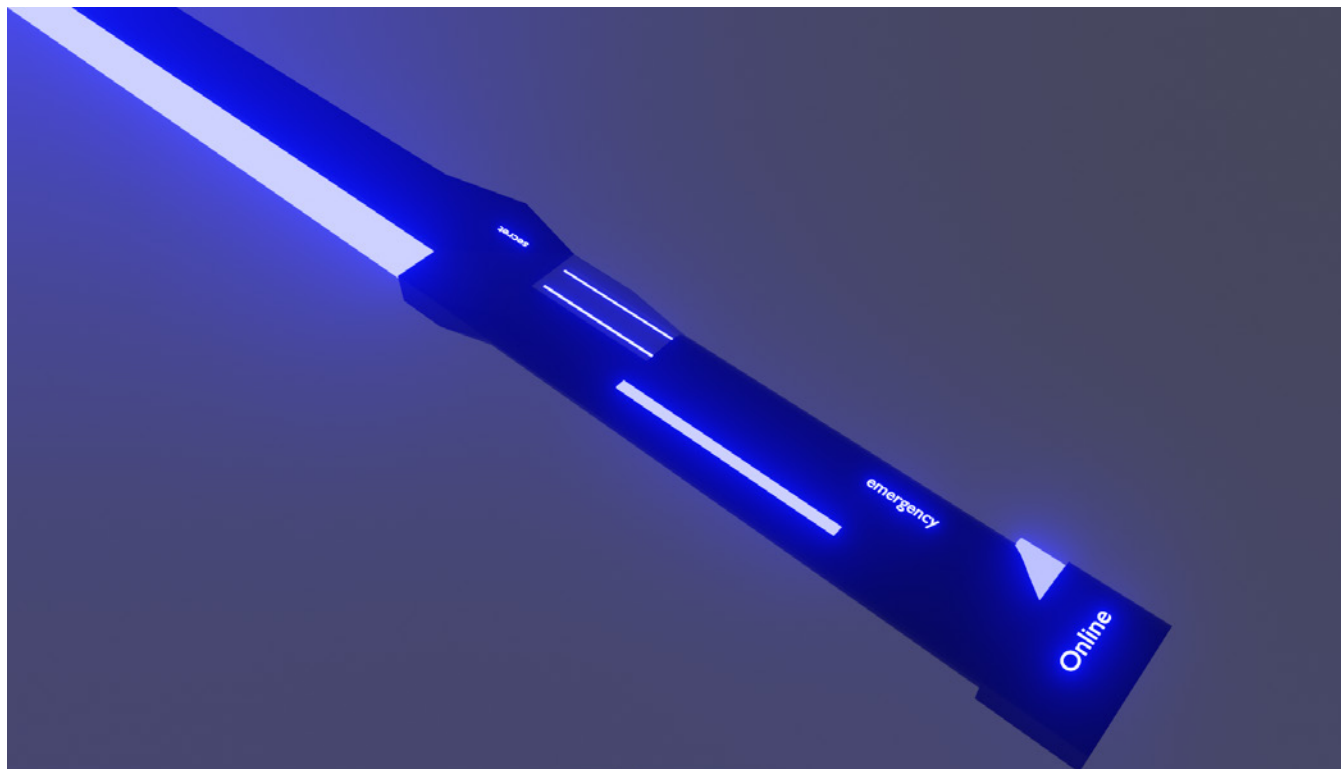

## 持ち手 裏側

サイバーパンクの世界観をイメージし、未来感が出るように刀身を放射で光らせました。

また、持ち手がシンプルになりすぎないようにテキストで世界観に合うような単語を入れ装飾しました。