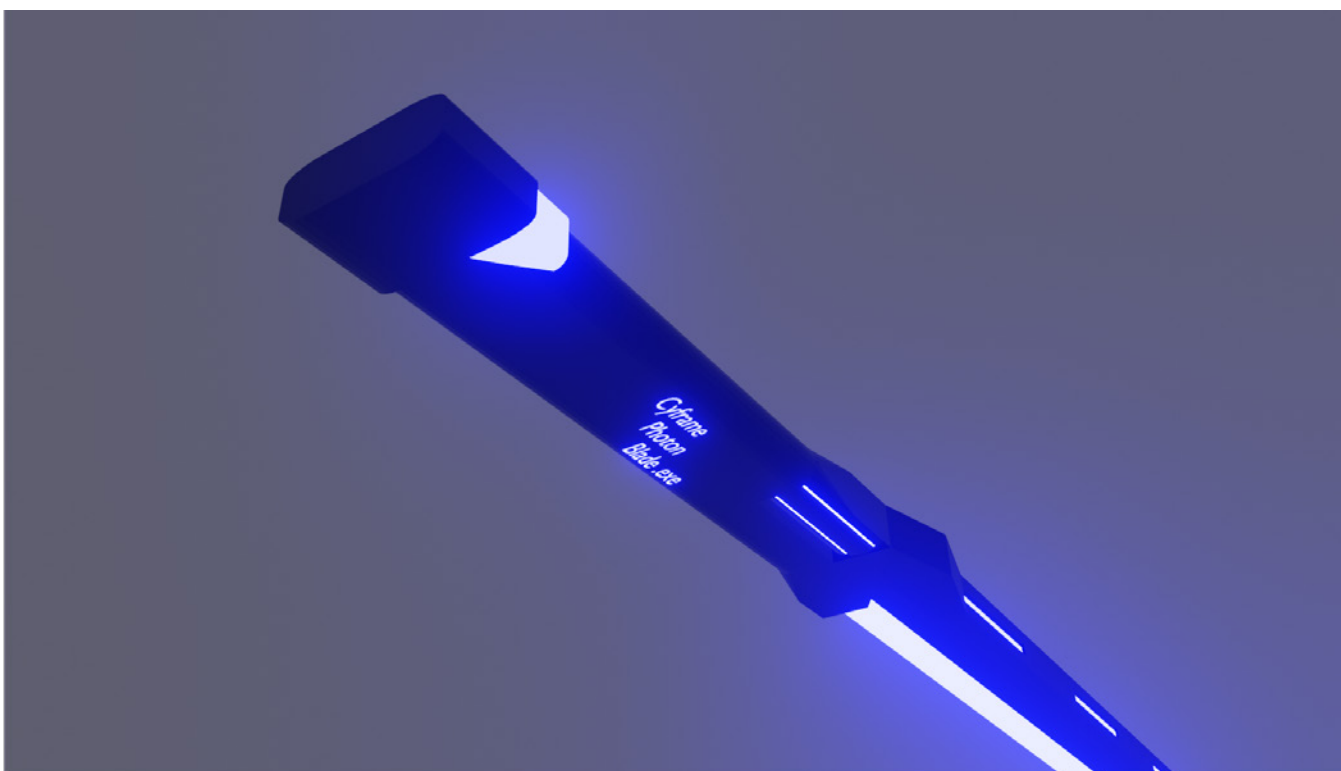

## 持ち手 裏側

サイバーパンクの世界観をイメージし、未来感が出るように刀身を放射で光らせました。

また、持ち手がシンプルになりすぎないようにテキストで世界観に合うような単語を入れ装飾しました。