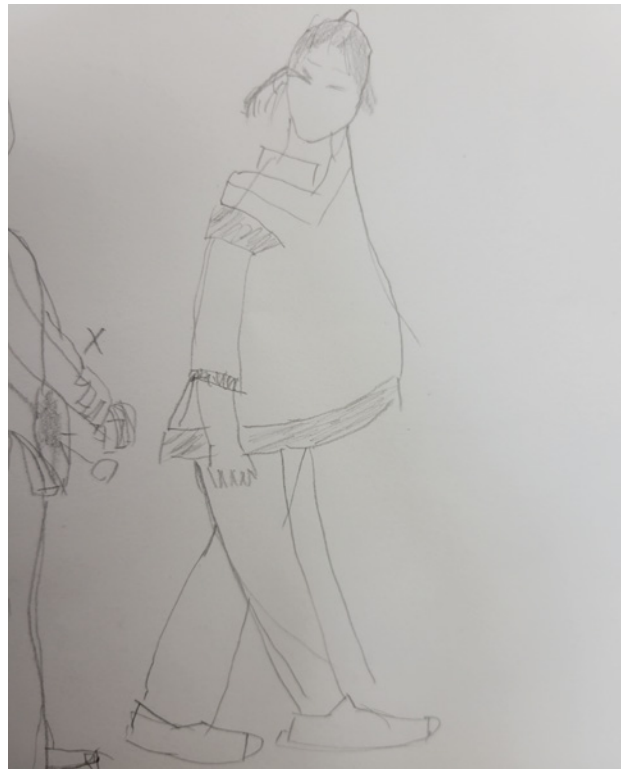

クロッキー

3分

人体クロッキー

8分

4分

動物クロッキー

8分