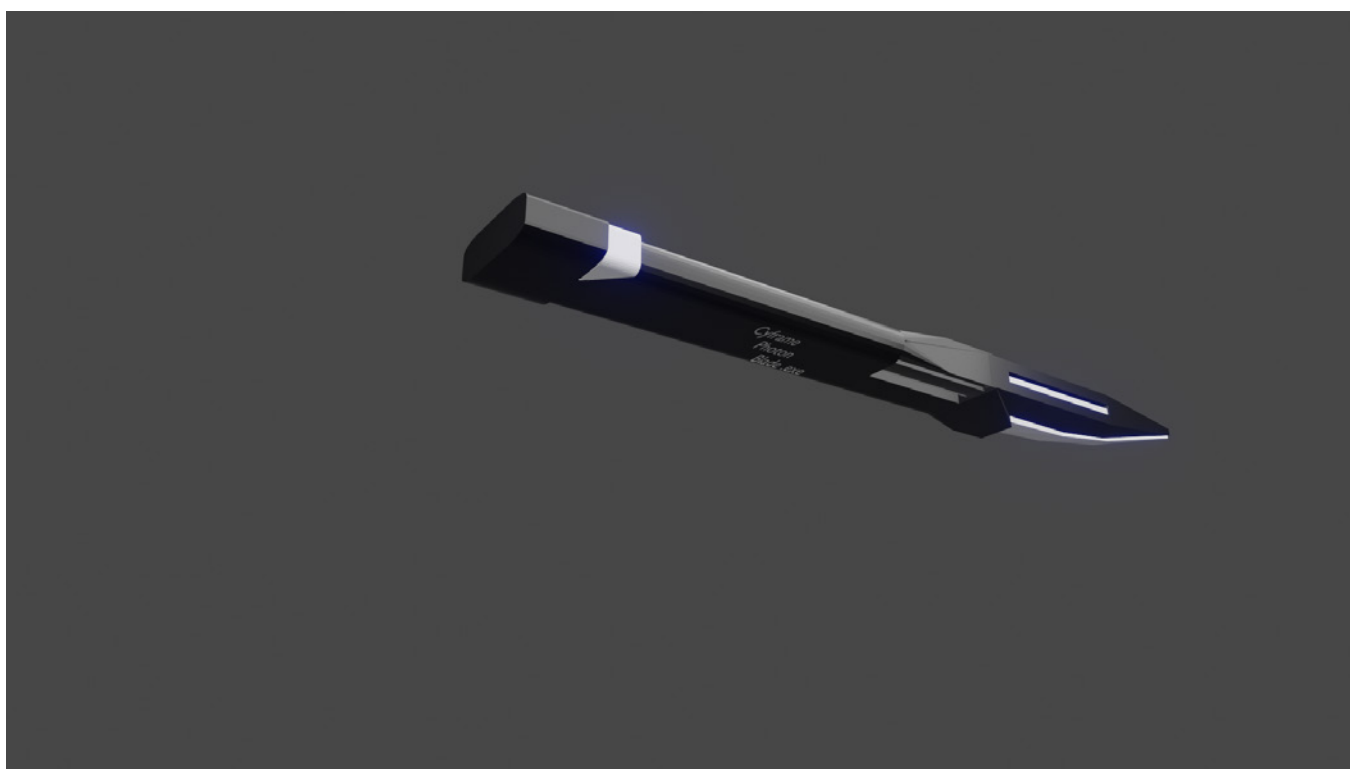

差分

制作時間

5 時間

ポリゴン数

3129

非戦闘状態を表現しました。放射をなくし刀身を折り畳んだ、持ち手に収納した状態をイメージし、短くし表現しました。