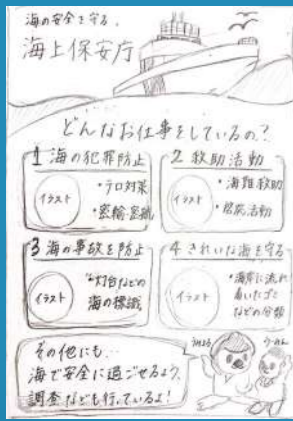

発生から救助までの流れ

- もしも事故が起きたら...
場所・人数
事故の状況
などを確認しよう!
- 118番へ電話して
救助を求めよう!
防水ケースに入れば
海の中でも大丈夫!
- 運用司令センターへ連絡が入り、
近くの海上保安官が
救助に向かいます。
救助の状況を確認しながら
救助作業を行います。

海を守る! 海上保安官

海上保安官って
どんな仕事をしているの?

- 1 犯罪を防ぐ
巡視船に乗り、犯罪の取締りを行ってします。
- 2 人命を守る
海の上で急な病気、火災、事故
にあった人を助けるために船や
ヘリコプターで駆けつけます。
- 3 きれいな海を守る
海が汚れていないか調べたり、
地域のひとと一緒にきれいな海を
守る活動をしています。
- 4 災害に備える
海で船が沈むなどの事故災害、
地震や津波などの自然災害に
備えています。
- 5 海を調べる
百選やレーダーなどで
海の守りを守る。
- 6 事故を防ぐ
海上交通センターで船の様子
を監視し、海を安全に渡れるよう
交通整理をしています。

全国各地にある海上保安庁
どんな状況にもすばやく対応できるよう
全国を11に分けそれぞれに本部を置いてます。
愛知県はその中の「第四管区」に入っています。

潜水士(海猿)

海で火災が起きたときや救助が必要となるとき現場に向かいます。
特別な知識を必要とする潜水士は第四管区でも活躍しています。

大震災

被害が出た災害
に
逃げ遅れた人々を救助!

リサーチ

第四管区海上保安本部へ見学

前日にコロナ濃厚接触者となり参加できず...