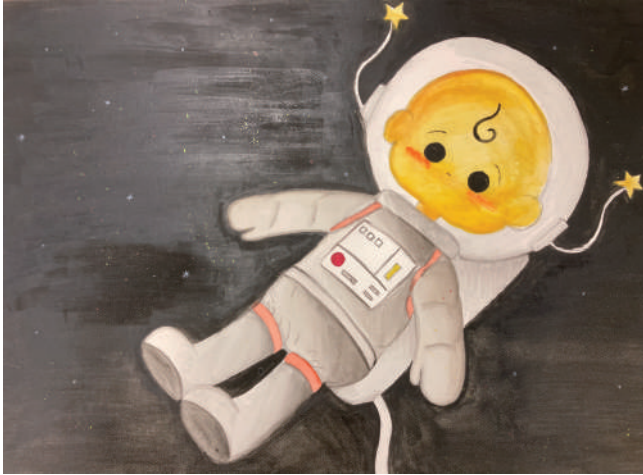

# アナログイラスト

プラネタリウムメインキャラクター

トートバックデザイン

もふもふ

デジタルイラスト

四季

TRIANGLE22  
TRIANGLE

食べ物イラスト