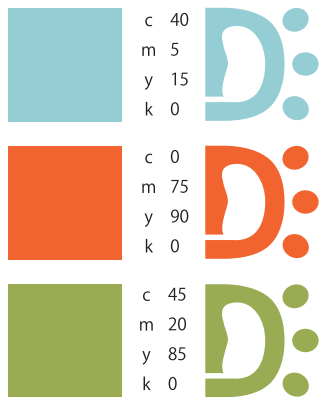

graphic

キャップ用ロゴデザイン

テーマ 🐕

ドッグランのトレーナーさん用キャップロゴ

コンセプト 🐾

ドッグランの「D」

走り回るワンちゃんの「にくきゅう」と「リード」をイメージしています

コンセプトカラー 🦷