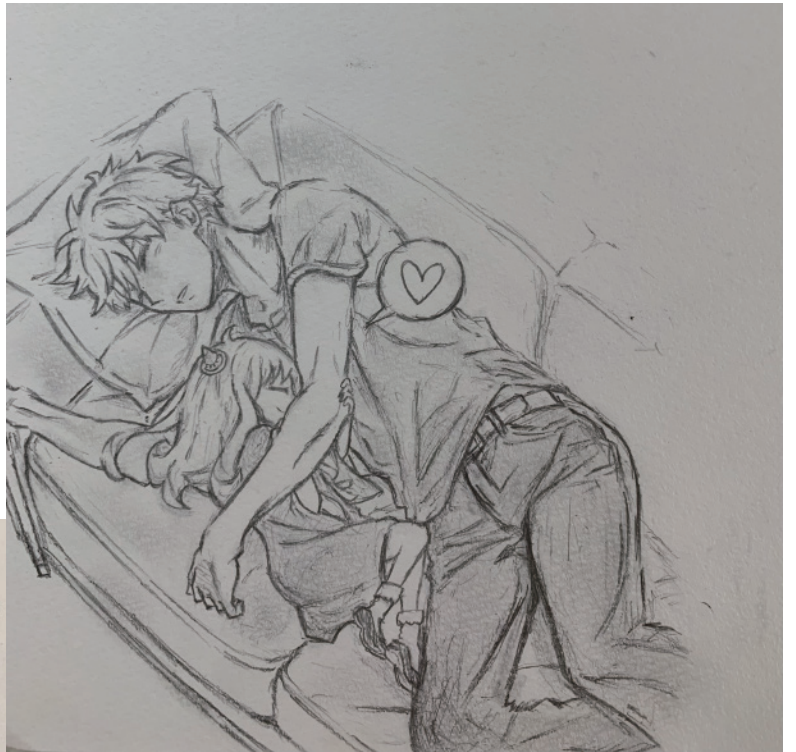

(SPY×FAMILY)