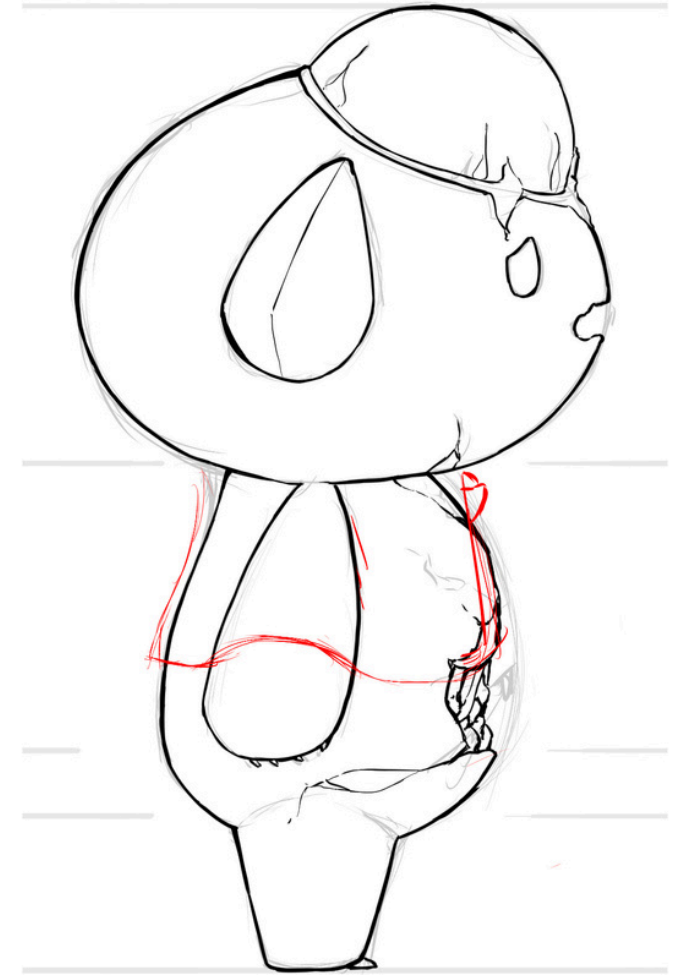

制作時間：35時間

製作期間：2024 4/20から5/15

ポイント

学校に入学して初めてZBrushを使って制作した作品です

ZBrushの基礎を学べた作品だと思います

オリジナルマスコット

メジロマックイーン (ウマ娘)

使用ソフト

ZBrush

制作時間：50時間

製作期間：2024 7/2から10/29

ポイント

学校の課題として実際にあるフィギュアに参考にして制作しました。

メジロマックイーン (ウマ娘)

オウル (ブルーアーカイブ)

使用ソフト