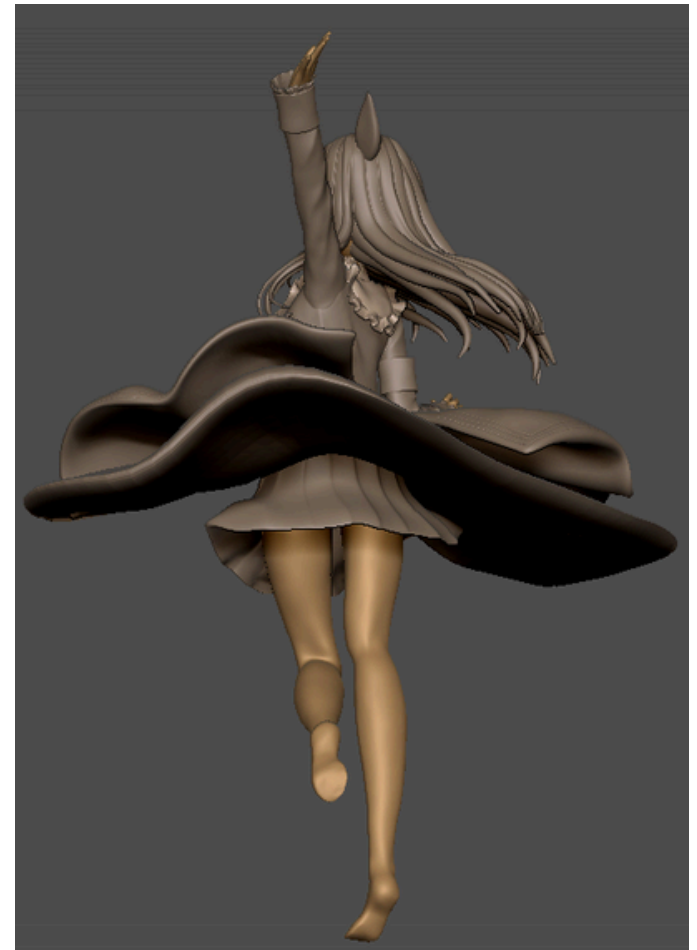

ZBrush

制作時間：50時間

製作期間：2024 7/2から10/29

ポイント

学校の課題として実際にあるフィギュアに参考にして制作しました。

メジロマックイーン (ウマ娘)

オウル (ブルーアーカイブ)

使用ソフト