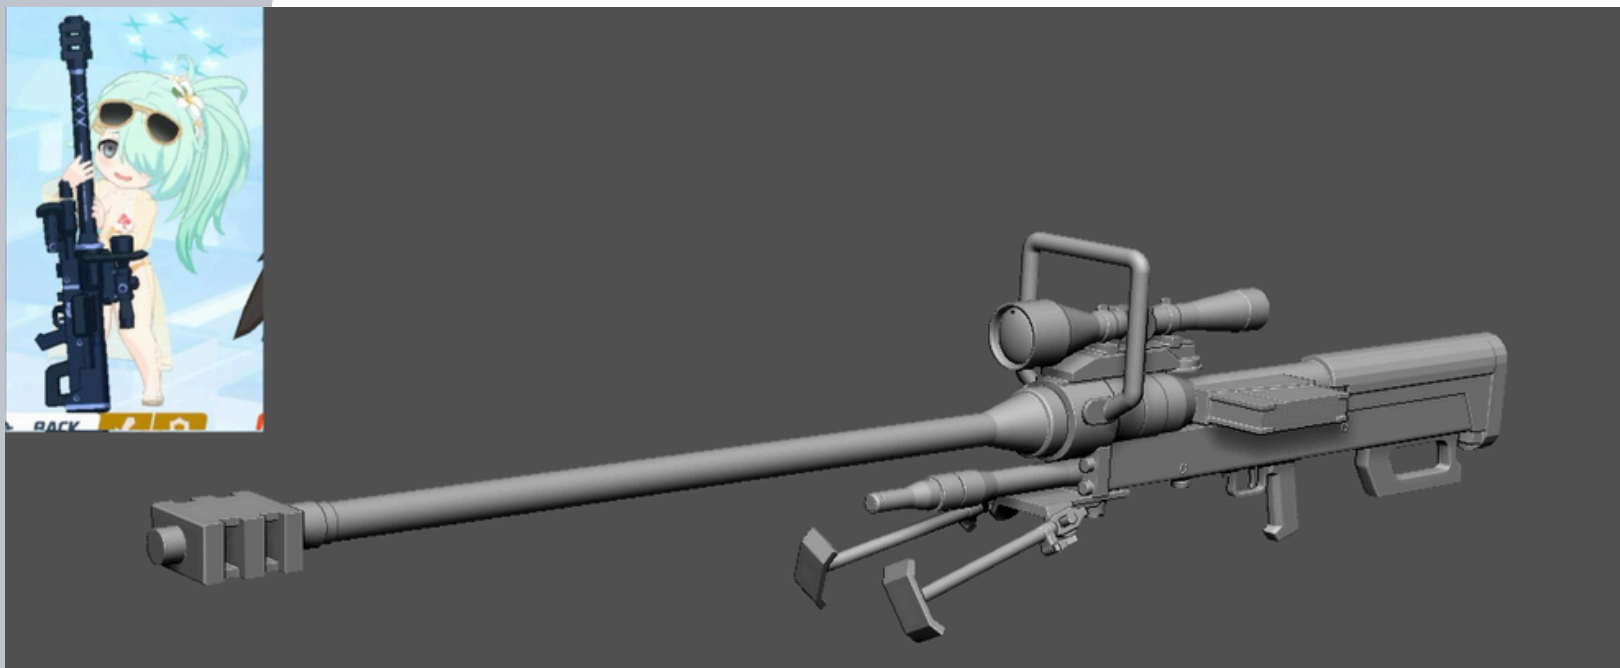

アイデンティティ ブルーアーカイブ