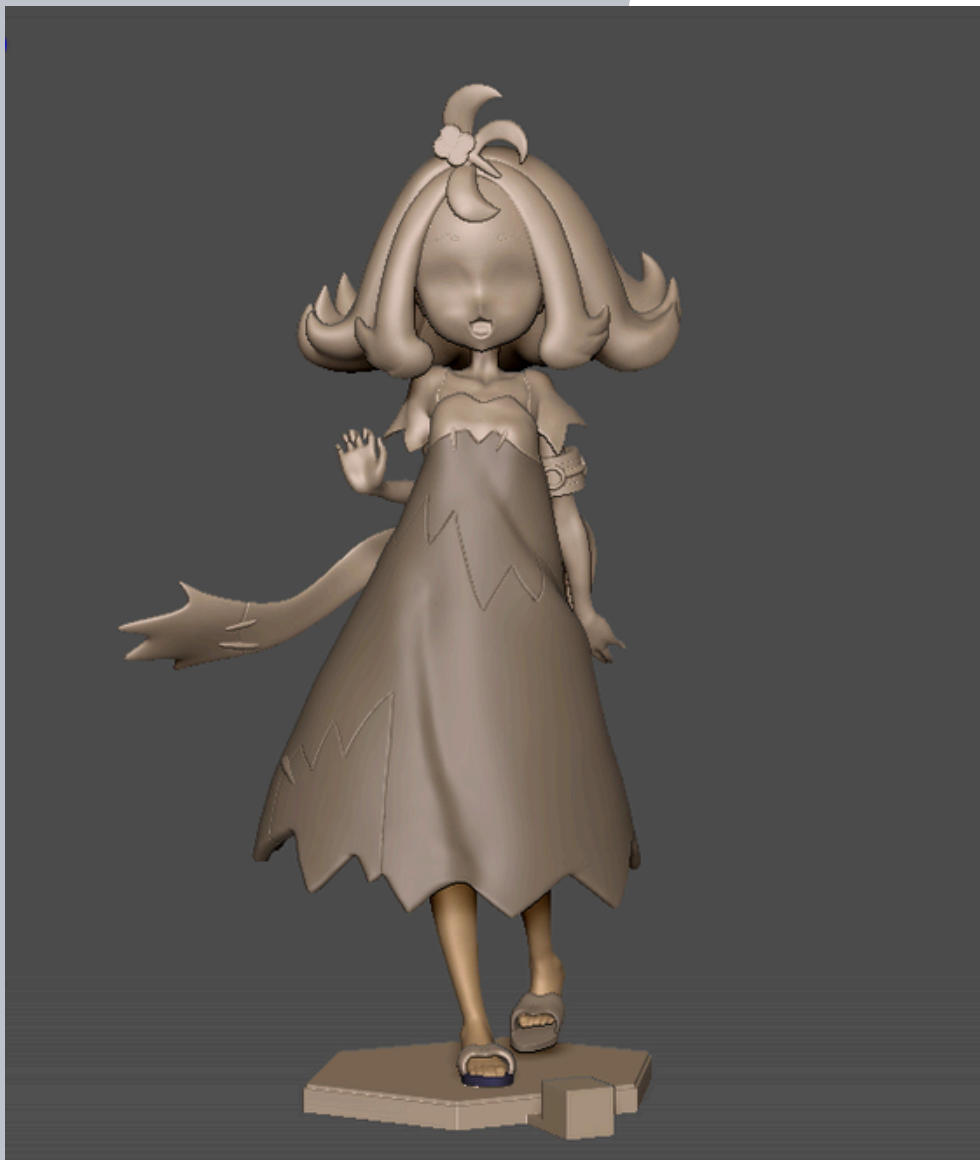

製作期間：2024 10/14から2/19

ポイント

学校の課題として制作した作品です

リンカ (グローヴコースター)

アセロラ (ポケットモンスター)

使用ソフト

ZBrush

制作時間：70時間

製作期間：2024 7/14から10/29

ポイント

ワンピースの造形、分割や特徴的な髪の毛の再現に苦勞しました

アセロラ (ポケットモンスター)

オリジナルマスコット 鳩

使用ソフト

ZBrush

制作時間：モデル制作30時間.