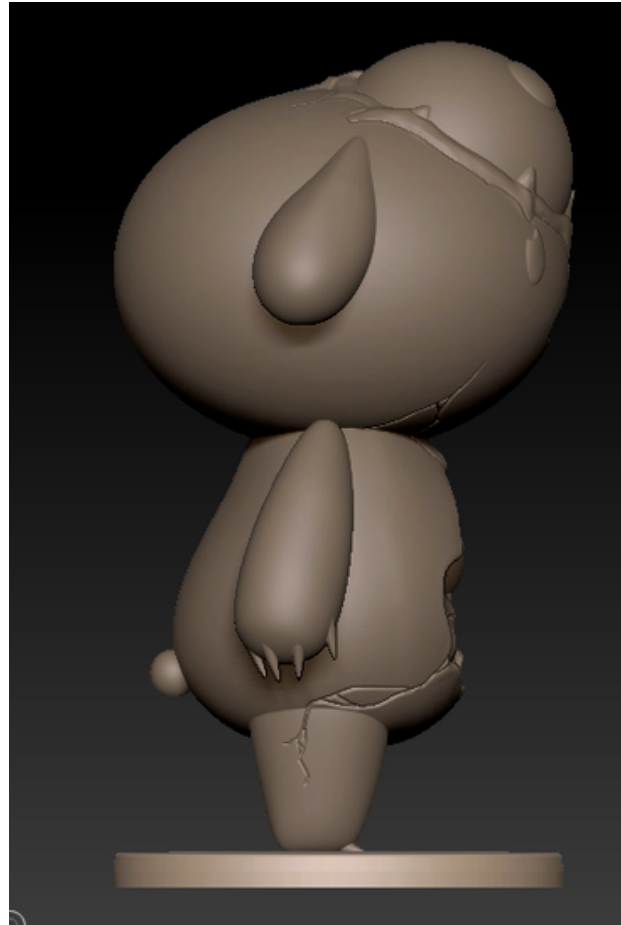

制作時間：35時間

製作期間：2024 4/20から5/15

ポイント

学校に入学して初めてZBrushを使って制作した作品です

ZBrushの基礎を学べた作品だと思います

オリジナルマスコット

メジロマックイーン (ウマ娘)

使用ソフト