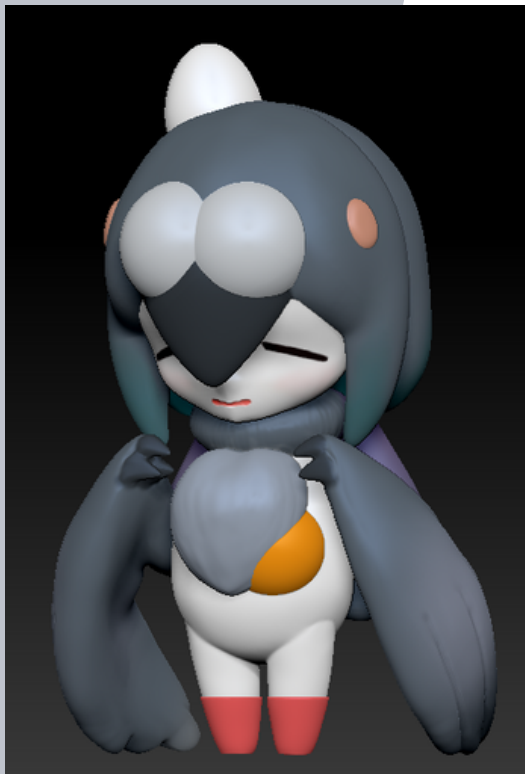

製作期間：2024 7/14から10/29

ポイント

ワンピースの造形、分割や特徴的な髪の毛の再現に苦勞しました

アセロラ (ポケットモンスター)

オリジナルマスコット 鳩

使用ソフト

ZBrush

制作時間：モデル制作30時間.

出力.複製.塗装70時間

製作期間：2024 6/9から6/16

ポイント

学校のイベントに出品するために制作したオリジナルマスコットです
初めて複製から塗装までをした作品で、鳩独特の色見を再現できるように塗装しました。

オリジナルマスコット 鳩

イロハ (ブルーアーカイブ)

使用ソフト

ZBrush