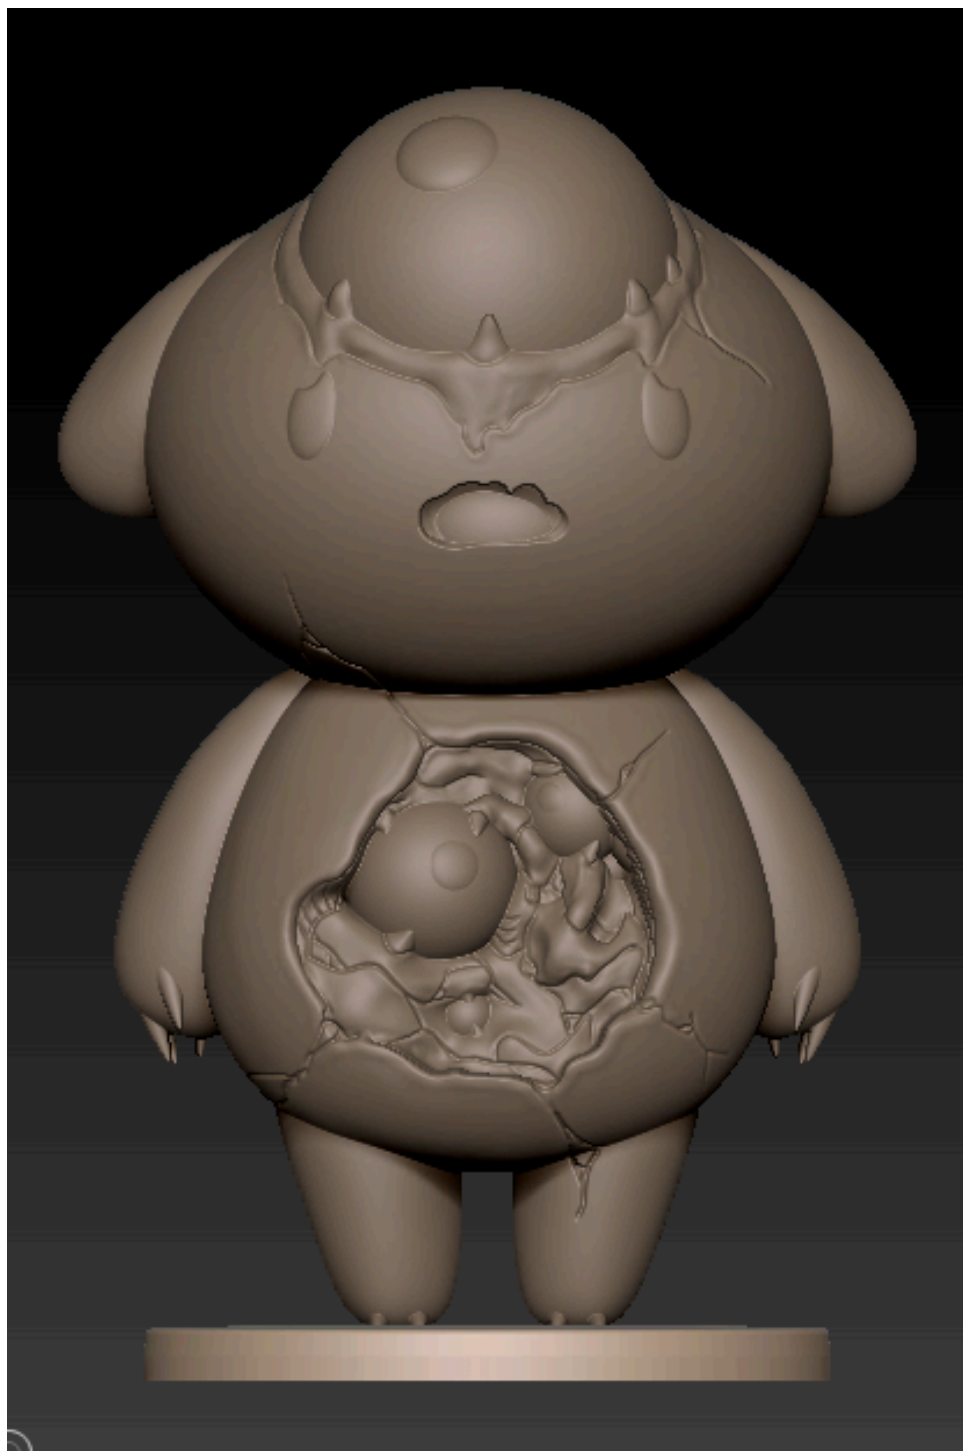

製作期間：2024 7/14から10/29

ポイント

ワンピースの造形、分割や特徴的な髪の毛の再現に苦勞しました

アセロラ (ポケットモンスター)

オリジナルマスコット 鳩

使用ソフト

ZBrush

制作時間：モデル制作30時間.

出力.複製.塗装70時間

製作期間：2024 6/9から6/16

ポイント

学校のイベントに出品するために制作したオリジナルマスコットです
初めて複製から塗装までをした作品で、鳩独特の色見を再現できるように塗装しました。

オリジナルマスコット 鳩

イロハ (ブルーアーカイブ)

使用ソフト

ZBrush

制作時間：100時間

製作期間：2024 5/20から7/13

ポイント

ZBrushを使って初めて全身モデルに挑戦した作品です

イロハ (ブルーアーカイブ)

オリジナルマスコット

使用ソフト

ZBrush

制作時間：35時間

製作期間：2024 4/20から5/15

ポイント

学校に入学して初めてZBrushを使って制作した作品です

ZBrushの基礎を学べた作品だと思います

オリジナルマスコット

メジロマックイーン (ウマ娘)

使用ソフト