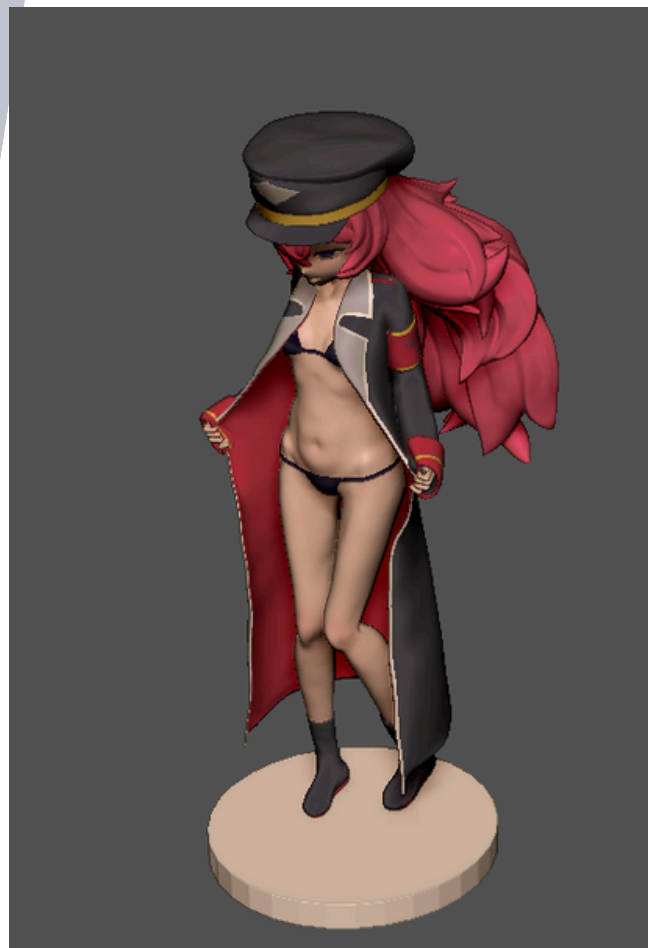

制作時間：100時間

製作期間：2024 5/20から7/13

ポイント

ZBrushを使って初めて全身モデルに挑戦した作品です

イロハ (ブルーアーカイブ)

オリジナルマスコット

使用ソフト

ZBrush

制作時間：35時間

製作期間：2024 4/20から5/15

ポイント

学校に入学して初めてZBrushを使って制作した作品です

ZBrushの基礎を学べた作品だと思います

オリジナルマスコット

メジロマックイーン (ウマ娘)

使用ソフト