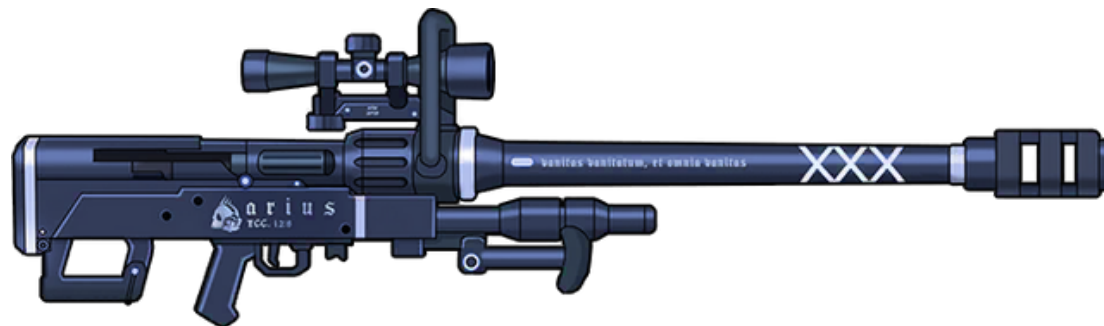

ZBrush

制作時間：8時間

製作期間：2025 2/15から

2/17

ポイント

ZModelerをメインに使用して制作した作品でゲーム内で元となったダネル NTW-20の画像などを参考にしながら制作しました。

アイデンティティ ブルーアーカイブ

オリジナルキャラクター