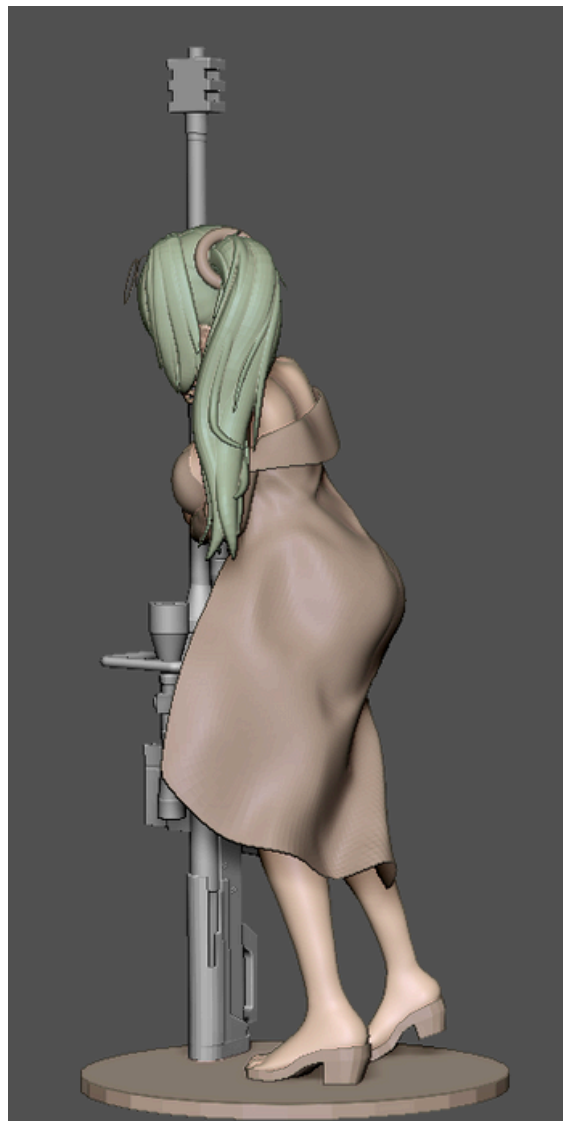

ヒヨリ 水着 (ブルーアーカイブ)