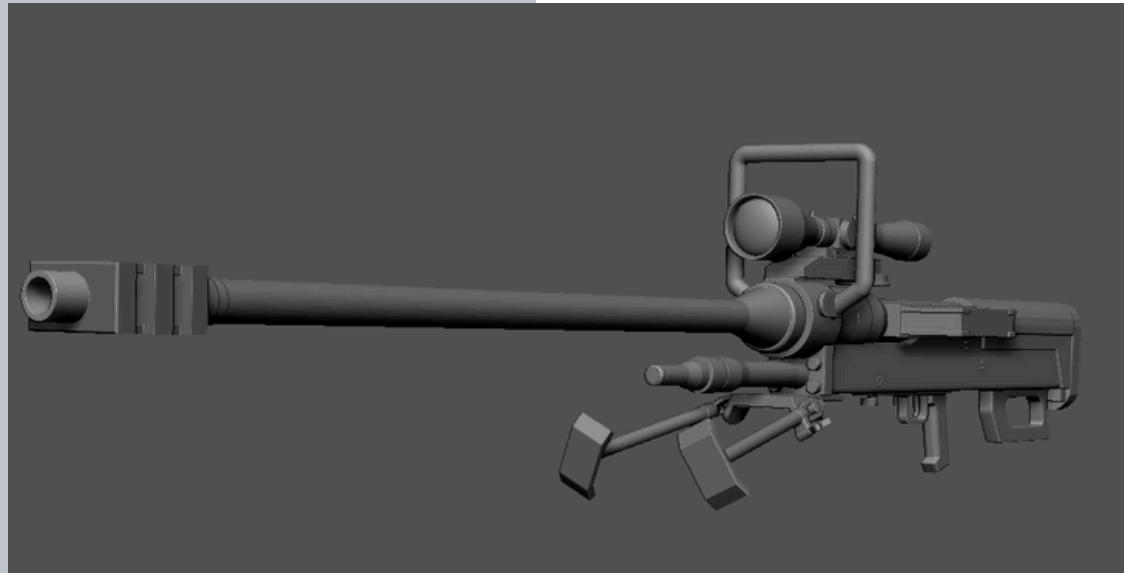

ZBrush

制作時間：8時間

製作期間：2025 2/15から

2/17

ポイント

ZModelerをメインに使用して制作した作品でゲーム内で元となったダネル NTW-20の画像などを参考にしながら制作しました。

アイデンティティ ブルーアーカイブ

オリジナルキャラクター