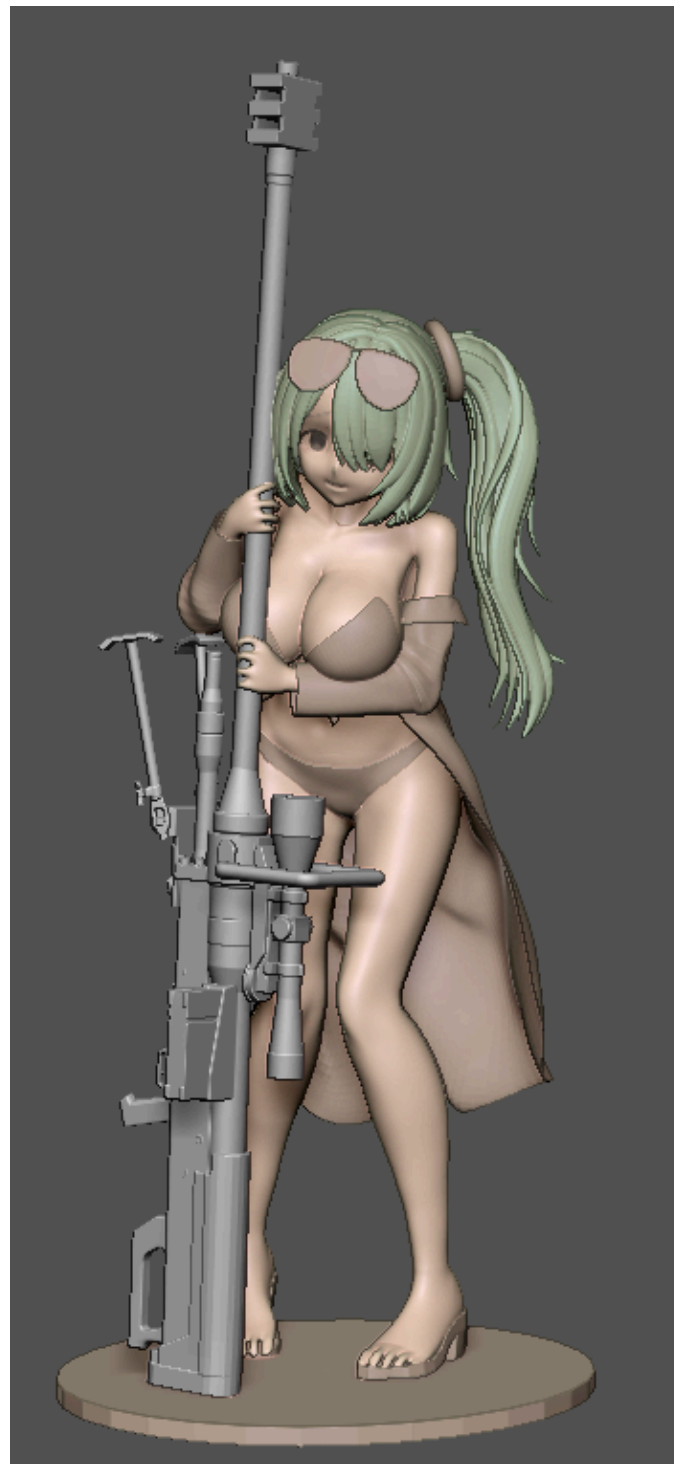

ポイント

ゲーム内にあるSDキャラのポーズをリアル等身にして再現しました