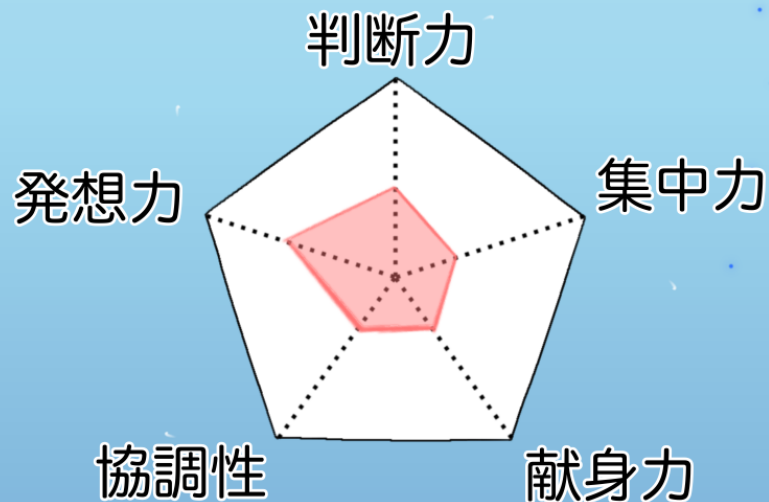

# Profile

name

松瀬ちはる

福岡デザイナー・アカデミー/  
イラストレーション学科

skill

自己PR

私は、絵を描くのが好きで、よくオリジナルキャラクターを描いていることが多いです。  
就職志望は、キャラクターデザインができる職場を希望しています。

趣味  
イラスト/  
料理

海の生き物をイメージに生き物の特徴や模様を意識して描きました。  
また、海の生き物という設定なので海の服らしいイメージを出すため  
セーラー服にしてみました。

サイズ：1254x758

作成日：2024/09/27 10:45:43

# 博多織姫

・青色の衣のカラーは、女性の山笠と昇き手を清める「勢い水」からのイメージしました。

・お姫様感を出したかったので、博多の家紋を入れました。

イメージ画像

作成日：2024/08/06 14:37:20

# キャラクターデザイン

わくわく博多のイベントで出す予定のキャラクターたちです。10体のキャラクターは、他の作者様のアイデアを参考に書きました。

髪の毛と胴体がわかるように色分けしています。