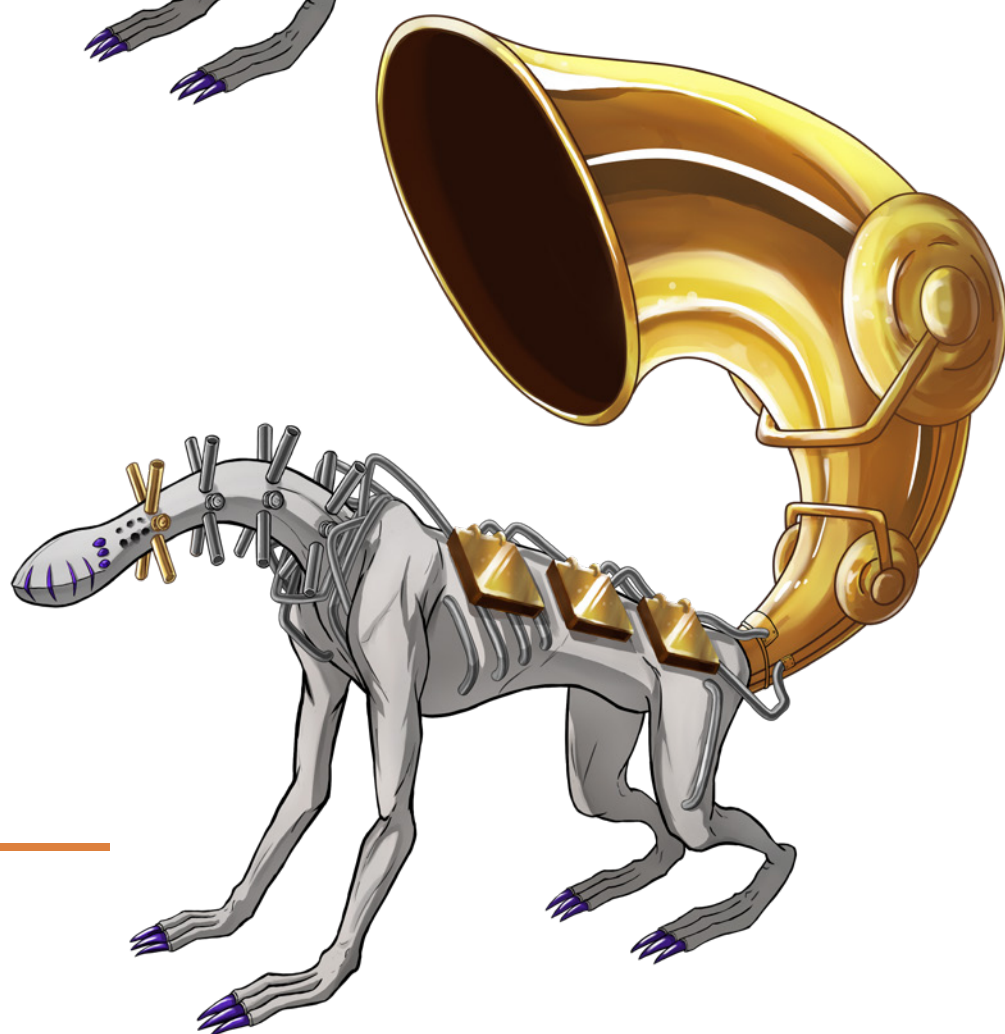

下塗り

完成

Monster design

■ イヌ型モンスター

属性 ノーマル

タイプ 雑魚

デザインラフ案1

デザインラフ案2

ドラゴン / ジャバウオック

属性 風

タイプ ボス

羽あり

羽なし

版權

作品名「シン・エヴァンゲリオン」

碓シンジ