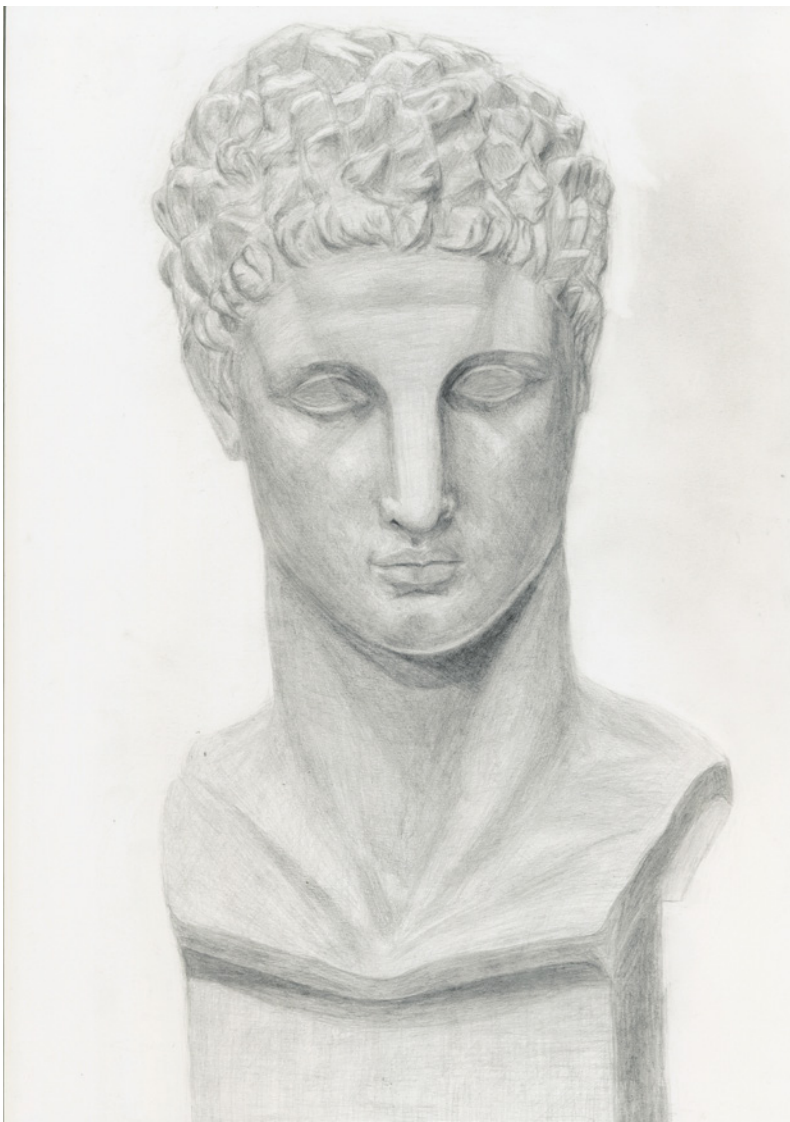

「石膏デッサン」

制作時間 10時間

「石膏デッサン」

制作時間 6時間