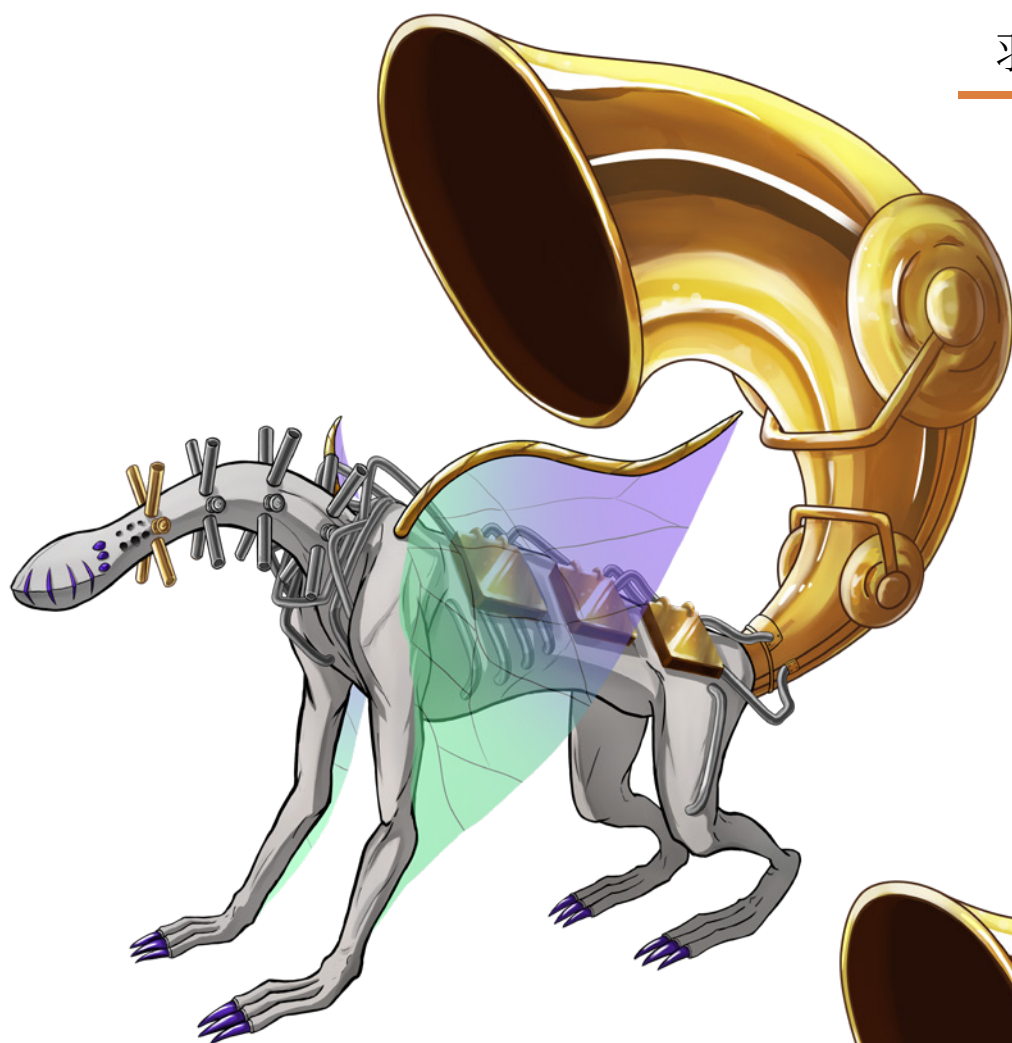

下塗り

完成

Monster design

■ イヌ型モンスター

属性 ノーマル

タイプ 雑魚

デザインラフ案1

デザインラフ案2

ドラゴン / ジャバウオック

属性 風

タイプ ボス

羽あり

羽なし

版權

作品名「シン・エヴァンゲリオン」

碓シンジ