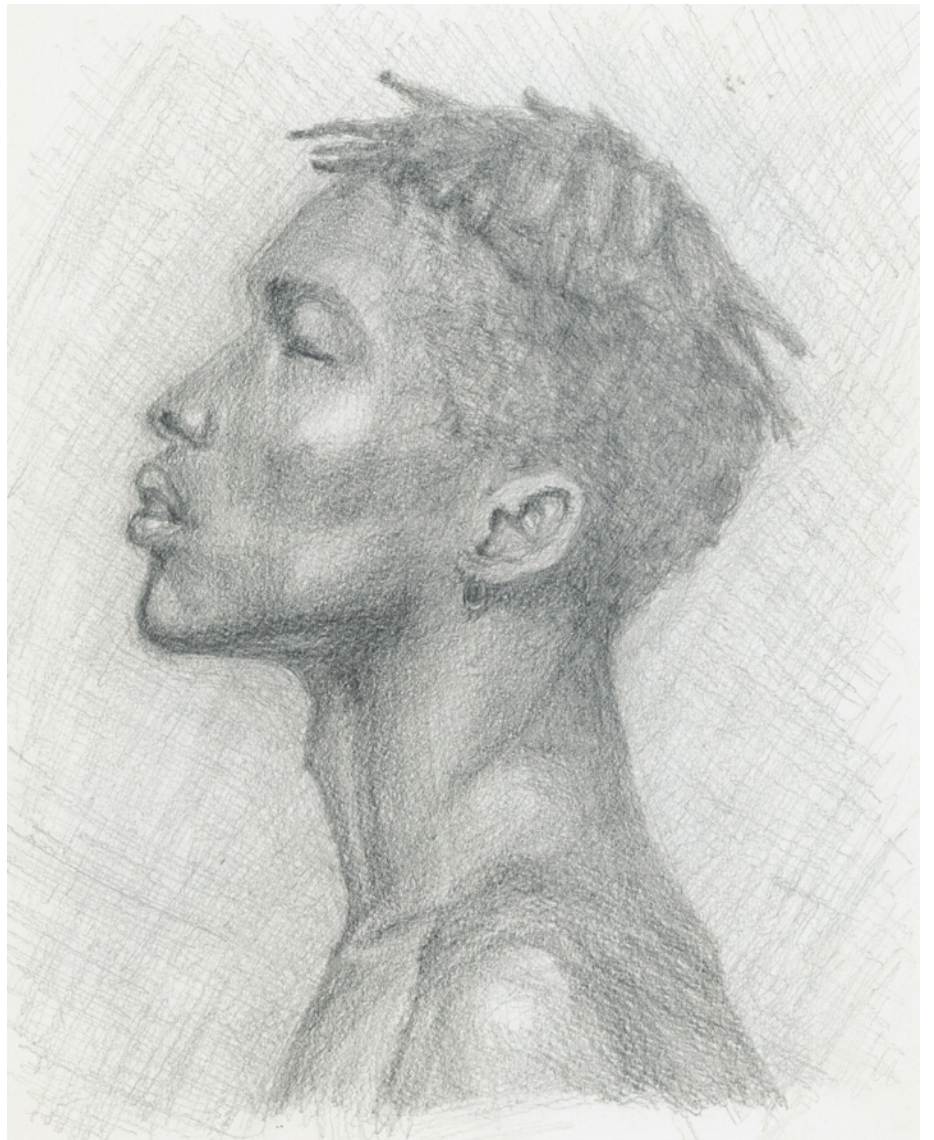

「人物デッサン」

制作時間 3時間