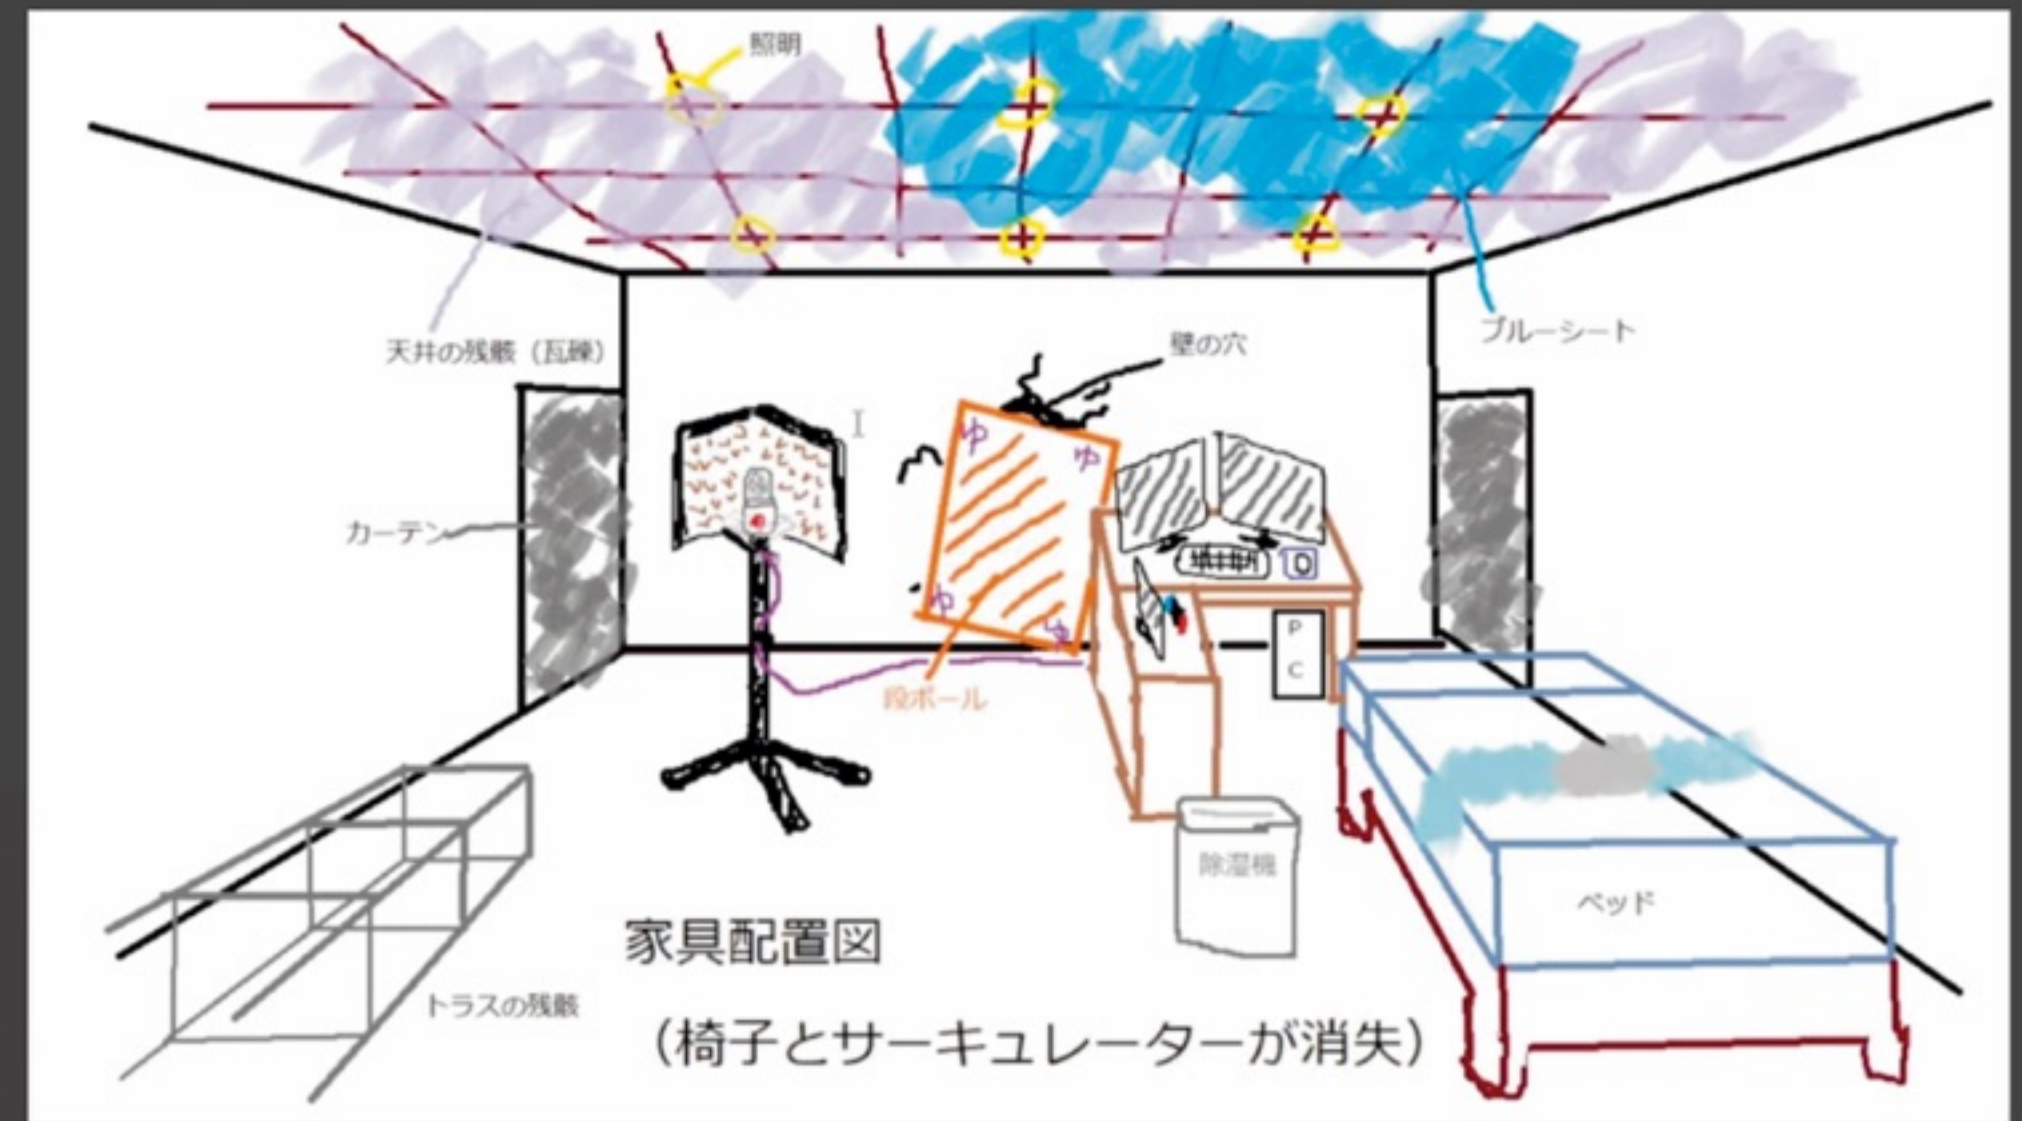

堅っ苦しいことが嫌いなので
服も通気性抜群

創作キャラクターを使った一枚絵

制作時間 7時間

創作キャラクター派生 一枚絵
カートゥーン作画を参考に制作

●● 共通
●●● 増加

3D 部屋制作 Blender使用

参考資料

全体

天井